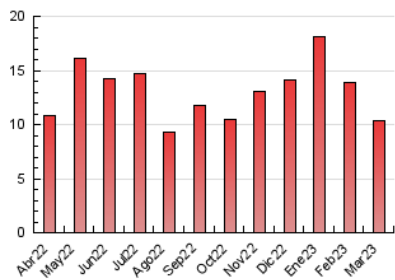

#### 3. Por día del mes (Nacional)

Día	N. únicos	Visitas	Páginas	Día	N. únicos	Visitas	Páginas	Día	N. únicos	Visitas	Páginas
1	729	743	903	11	131	139	182	21	181	191	253
2	442	454	544	12	124	125	149	22	145	155	193
3	867	909	1.100	13	181	193	232	23	86	88	125
4	532	547	736	14	135	137	182	24	341	349	467
5	394	419	561	15	192	200	245	25	178	182	246
6	431	475	617	16	183	192	256	26	105	105	126
7	259	279	397	17	86	89	136	27	109	117	137
8	189	203	265	18	70	77	103	28	110	119	160
9	116	123	191	19	62	68	99	29	91	96	148
10	151	167	210	20	74	77	120	30	115	125	194
								31	761	823	1.054

##### 4.1 Por día de la semana (promedio)

N. únicos / Visitas (x 100)

Páginas (x 100)

##### 4.2 Por franja horaria (promedio)

Visitas\_ (x 1000)

Páginas (x 1000)

##### 4.3 Por meses

N. únicos / Visitas (x 1000)

Páginas (x 1000)