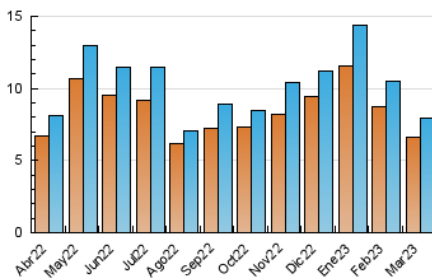

#### 3. Por día del mes (Nacional)

Día	N. únicos	Visitas	Páginas	Día	N. únicos	Visitas	Páginas	Día	N. únicos	Visitas	Páginas
1	729	743	903	11	131	139	182	21	181	191	253
2	442	454	544	12	124	125	149	22	145	155	193
3	867	909	1.100	13	181	193	232	23	86	88	125
4	532	547	736	14	135	137	182	24	341	349	467
5	394	419	561	15	192	200	245	25	178	182	246
6	431	475	617	16	183	192	256	26	105	105	126
7	259	279	397	17	86	89	136	27	109	117	137
8	189	203	265	18	70	77	103	28	110	119	160
9	116	123	191	19	62	68	99	29	91	96	148
10	151	167	210	20	74	77	120	30	115	125	194
								31	761	823	1.054

##### 4.1 Por día de la semana (promedio)

N. únicos / Visitas (x 100)

Páginas (x 100)

##### 4.2 Por franja horaria (promedio)

Visitas\_ (x 1000)

Páginas (x 1000)

##### 4.3 Por meses

N. únicos / Visitas (x 1000)

Páginas (x 1000)