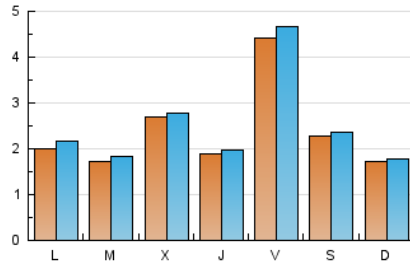

4. Gráficas (Nacional)

4.1 Por día de la semana (promedio)

N. únicos / Visitas (x 100)