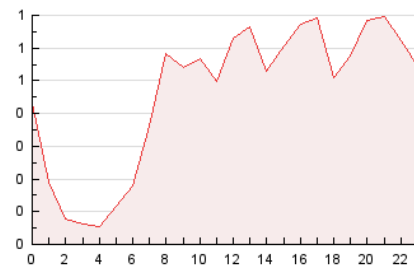

### 3. Por día del mes (Nacional e Internacional)

Día	N. únicos	Visitas	Páginas	Día	N. únicos	Visitas	Páginas	Día	N. únicos	Visitas	Páginas
1	746	762	933	11	139	148	197	21	191	202	267
2	455	467	561	12	133	135	178	22	161	173	235
3	894	937	1.137	13	194	206	249	23	96	98	148
4	556	572	778	14	146	150	205	24	364	372	498
5	408	434	591	15	207	216	279	25	188	192	259
6	442	486	634	16	194	203	277	26	116	117	143
7	274	294	422	17	95	98	156	27	123	134	158
8	198	212	288	18	75	82	109	28	132	141	191
9	129	136	212	19	71	77	130	29	101	106	166
10	161	178	227	20	82	86	132	30	129	139	215
								31	805	868	1.119

4. Gráficas (Nacional e Internacional)

4.1 Por día de la semana (promedio)

N. únicos / Visitas (x 100)

Páginas (x 100)

4.2 Por franja horaria (promedio)

Visitas\_ (x 1000)

Páginas (x 1000)

4.3 Por meses