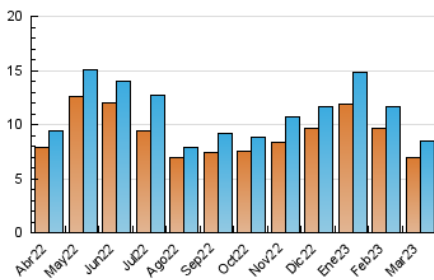

### 3. Por día del mes (Nacional e Internacional)

Día	N. únicos	Visitas	Páginas	Día	N. únicos	Visitas	Páginas	Día	N. únicos	Visitas	Páginas
1	746	762	933	11	139	148	197	21	191	202	267
2	455	467	561	12	133	135	178	22	161	173	235
3	894	937	1.137	13	194	206	249	23	96	98	148
4	556	572	778	14	146	150	205	24	364	372	498
5	408	434	591	15	207	216	279	25	188	192	259
6	442	486	634	16	194	203	277	26	116	117	143
7	274	294	422	17	95	98	156	27	123	134	158
8	198	212	288	18	75	82	109	28	132	141	191
9	129	136	212	19	71	77	130	29	101	106	166
10	161	178	227	20	82	86	132	30	129	139	215
								31	805	868	1.119

4. Gráficas (Nacional e Internacional)

4.1 Por día de la semana (promedio)

N. únicos / Visitas (x 100)

Páginas (x 100)

4.2 Por franja horaria (promedio)

Visitas\_ (x 1000)

Páginas (x 1000)

4.3 Por meses

N. únicos / Visitas (x 1000)

Páginas (x 1000)