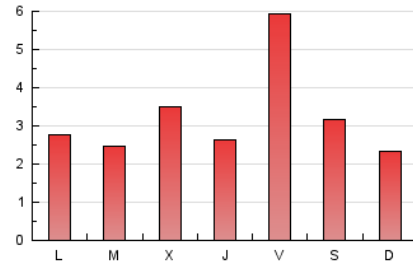

Páginas (x 100)