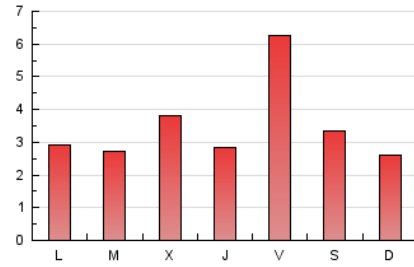

### 3. Por día del mes (Nacional e Internacional)

Día	N. únicos	Visitas	Páginas	Día	N. únicos	Visitas	Páginas	Día	N. únicos	Visitas	Páginas
1	746	762	933	11	139	148	197	21	191	202	267
2	455	467	561	12	133	135	178	22	161	173	235
3	894	937	1.137	13	194	206	249	23	96	98	148
4	556	572	778	14	146	150	205	24	364	372	498
5	408	434	591	15	207	216	279	25	188	192	259
6	442	486	634	16	194	203	277	26	116	117	143
7	274	294	422	17	95	98	156	27	123	134	158
8	198	212	288	18	75	82	109	28	132	141	191
9	129	136	212	19	71	77	130	29	101	106	166
10	161	178	227	20	82	86	132	30	129	139	215
								31	805	868	1.119

4. Gráficas (Nacional e Internacional)

4.1 Por día de la semana (promedio)

N. únicos / Visitas (x 100)

Páginas (x 100)

4.2 Por franja horaria (promedio)

Visitas\_ (x 1000)

Páginas (x 1000)

4.3 Por meses