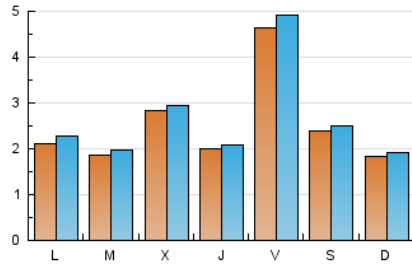

4. Gráficas (Nacional e Internacional)

4.1 Por día de la semana (promedio)

N. únicos / Visitas (x 100)