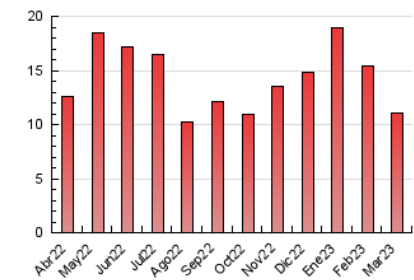

Páginas (x 1000)