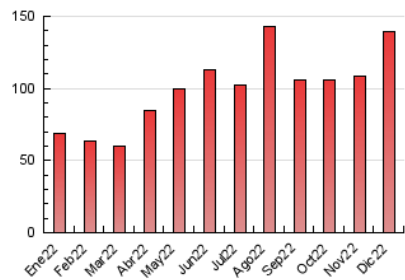

Páginas (x 1000)