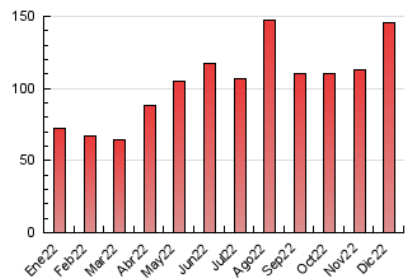

Páginas (x 1000)