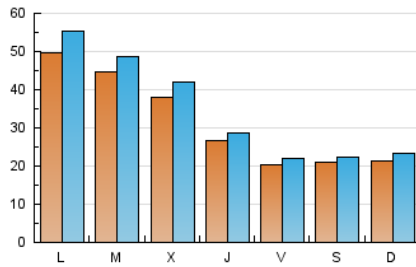

Sanlúcar información

1. Cifras totales y promedios (Nacional)

MES - AÑO	NAVEGADORES UNICOS	VISITAS	PAGINAS
Diciembre - 2022	60.993	104.349	139.839
PROMEDIO DIARIO	3.084	3.366	4.511
PROMEDIO LUNES-VIERNES	3.478	3.809	5.110
PROMEDIO SABADO-DOMINGO	2.120	2.284	3.047
PAGINAS / VISITAS	1,34		
DURACION MEDIA VISITAS	0:00:35		
DURACION MEDIA PAGINAS	0:01:44		

2. Secciones (Nacional)

	PAGINAS	%
HOME	15.735	11.25 %
RESTO	124.104	88.75 %

3. Por día del mes (Nacional)

Día	N. únicos	Visitas	Páginas	Día	N. únicos	Visitas	Páginas	Día	N. únicos	Visitas	Páginas
1	1.581	1.720	2.505	11	2.817	3.075	3.953	21	4.237	4.750	6.751
2	1.743	1.888	2.482	12	11.547	12.788	17.375	22	1.617	1.802	2.605
3	1.981	2.107	2.878	13	9.927	10.705	13.918	23	1.297	1.411	2.089
4	1.984	2.151	2.900	14	5.455	5.903	7.455	24	1.269	1.382	1.904
5	2.969	3.385	4.464	15	5.027	5.394	6.866	25	2.116	2.293	2.989
6	2.721	3.078	4.066	16	2.086	2.234	2.971	26	3.687	4.019	5.364
7	3.133	3.483	4.683	17	2.023	2.194	2.963	27	3.732	4.046	5.327
8	2.463	2.621	3.404	18	1.671	1.793	2.371	28	2.389	2.614	3.444
9	2.510	2.692	3.669	19	1.718	1.969	2.887	29	2.641	2.838	3.944
10	2.276	2.441	3.262	20	1.456	1.689	2.495	30	2.573	2.768	3.652
								31	2.943	3.116	4.203

4. Gráficas (Nacional)

4.1 Por día de la semana (promedio)

N. únicos / Visitas (x 100)

Páginas (x 100)

4.2 Por franja horaria (promedio)

Visitas_ (x 1000)

Páginas (x 1000)

4.3 Por meses