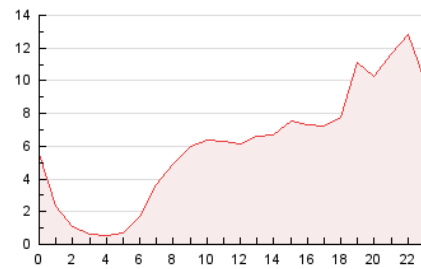

2. Secciones (Nacional e Internacional)

	PAGINAS	%
HOME	16.099	11.09 %
RESTO	129.068	88.91 %

3. Por día del mes (Nacional e Internacional)

Día	N. únicos	Visitas	Páginas	Día	N. únicos	Visitas	Páginas	Día	N. únicos	Visitas	Páginas
1	1.698	1.837	2.635	11	2.953	3.215	4.117	21	4.495	5.018	7.062
2	1.881	2.030	2.644	12	11.882	13.090	17.756	22	1.756	1.947	2.778
3	2.091	2.219	3.003	13	10.204	10.968	14.251	23	1.459	1.574	2.268
4	2.079	2.252	3.017	14	5.628	6.079	7.654	24	1.333	1.448	1.977
5	3.124	3.543	4.639	15	5.213	5.581	7.070	25	2.192	2.369	3.073
6	2.834	3.192	4.190	16	2.183	2.333	3.077	26	3.890	4.229	5.614
7	3.329	3.682	4.914	17	2.131	2.304	3.096	27	3.909	4.228	5.531
8	2.623	2.784	3.583	18	1.749	1.873	2.456	28	2.524	2.754	3.608
9	2.614	2.797	3.787	19	1.875	2.126	3.052	29	2.774	2.971	4.101
10	2.390	2.560	3.403	20	1.635	1.873	2.682	30	2.695	2.891	3.788
								31	3.040	3.217	4.341

4. Gráficas (Nacional e Internacional)

4.1 Por día de la semana (promedio)

N. únicos / Visitas (x 100)

Páginas (x 100)

4.2 Por franja horaria (promedio)

Visitas_ (x 1000)

Páginas (x 1000)

4.3 Por meses