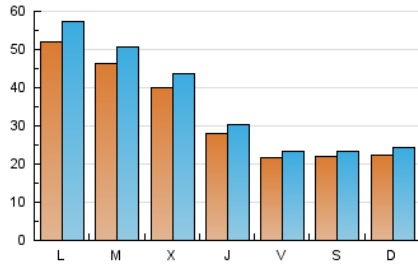

Sanlúcar información

1. Cifras totales y promedios (Nacional e Internacional)

MES - AÑO	NAVEGADORES UNICOS	VISITAS	PAGINAS
Diciembre - 2022	64.917	108.984	145.167
PROMEDIO DIARIO	3.232	3.516	4.683
PROMEDIO LUNES-VIERNES	3.647	3.979	5.304
PROMEDIO SABADO-DOMINGO	2.218	2.384	3.165
PAGINAS / VISITAS	1,33		
DURACION MEDIA VISITAS	0:00:34		
DURACION MEDIA PAGINAS	0:01:44		

2. Secciones (Nacional e Internacional)

	PAGINAS	%
HOME	16.099	11.09 %
RESTO	129.068	88.91 %

3. Por día del mes (Nacional e Internacional)

Día	N. únicos	Visitas	Páginas	Día	N. únicos	Visitas	Páginas	Día	N. únicos	Visitas	Páginas
1	1.698	1.837	2.635	11	2.953	3.215	4.117	21	4.495	5.018	7.062
2	1.881	2.030	2.644	12	11.882	13.090	17.756	22	1.756	1.947	2.778
3	2.091	2.219	3.003	13	10.204	10.968	14.251	23	1.459	1.574	2.268
4	2.079	2.252	3.017	14	5.628	6.079	7.654	24	1.333	1.448	1.977
5	3.124	3.543	4.639	15	5.213	5.581	7.070	25	2.192	2.369	3.073
6	2.834	3.192	4.190	16	2.183	2.333	3.077	26	3.890	4.229	5.614
7	3.329	3.682	4.914	17	2.131	2.304	3.096	27	3.909	4.228	5.531
8	2.623	2.784	3.583	18	1.749	1.873	2.456	28	2.524	2.754	3.608
9	2.614	2.797	3.787	19	1.875	2.126	3.052	29	2.774	2.971	4.101
10	2.390	2.560	3.403	20	1.635	1.873	2.682	30	2.695	2.891	3.788
								31	3.040	3.217	4.341

4. Gráficas (Nacional e Internacional)

4.1 Por día de la semana (promedio)

N. únicos / Visitas (x 100)

Páginas (x 100)

4.2 Por franja horaria (promedio)

Visitas_ (x 1000)

Páginas (x 1000)

4.3 Por meses