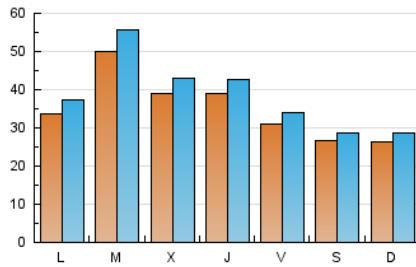

Sanlúcar información

1. Cifras totales y promedios (Nacional e Internacional)

MES - AÑO	NAVEGADORES UNICOS	VISITAS	PAGINAS
Febrero - 2023	60.523	108.029	144.760
PROMEDIO DIARIO	3.506	3.858	5.170
PROMEDIO LUNES-VIERNES	3.845	4.255	5.708
PROMEDIO SABADO-DOMINGO	2.657	2.867	3.826
PAGINAS / VISITAS	1,34		
DURACION MEDIA VISITAS	0:00:39		
DURACION MEDIA PAGINAS	0:01:55		

2. Secciones (Nacional e Internacional)

	PAGINAS	%
HOME	18.273	12.62 %
RESTO	126.487	87.38 %

3. Por día del mes (Nacional e Internacional)

Día	N. únicos	Visitas	Páginas	Día	N. únicos	Visitas	Páginas	Día	N. únicos	Visitas	Páginas
1	3.911	4.234	5.722	11	1.745	1.924	2.689	21	4.182	4.616	6.095
2	5.184	5.659	7.511	12	2.535	2.693	3.422	22	2.470	2.704	3.655
3	3.911	4.189	5.472	13	2.463	2.757	3.797	23	2.423	2.689	3.680
4	2.688	2.815	3.768	14	5.534	6.388	8.542	24	2.088	2.288	3.100
5	1.320	1.427	2.100	15	4.555	5.074	6.959	25	1.843	1.998	2.640
6	2.272	2.637	3.719	16	5.221	5.753	7.199	26	1.317	1.451	2.058
7	7.640	8.461	11.883	17	4.164	4.626	5.954	27	3.594	3.913	5.132
8	4.627	5.163	7.064	18	4.391	4.795	6.108	28	2.644	2.852	3.780
9	2.729	3.001	3.991	19	5.413	5.836	7.820				
10	2.215	2.448	3.444	20	5.076	5.638	7.456				

4. Gráficas (Nacional e Internacional)

4.1 Por día de la semana (promedio)

N. únicos / Visitas (x 100)

Páginas (x 100)

4.2 Por franja horaria (promedio)

Visitas_ (x 1000)

Páginas (x 1000)

4.3 Por meses