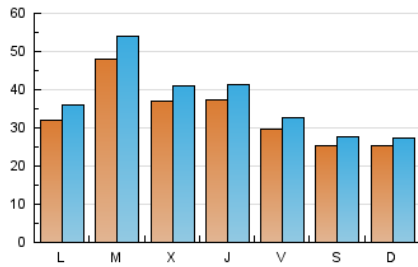

Sanlúcar información

1. Cifras totales y promedios (Nacional)

MES - AÑO	NAVEGADORES UNICOS	VISITAS	PAGINAS
Febrero - 2023	56.869	103.841	139.714
PROMEDIO DIARIO	3.362	3.709	4.990
PROMEDIO LUNES-VIERNES	3.687	4.091	5.513
PROMEDIO SABADO-DOMINGO	2.549	2.754	3.682
PAGINAS / VISITAS	1,35		
DURACION MEDIA VISITAS	0:00:40		
DURACION MEDIA PAGINAS	0:01:56		

2. Secciones (Nacional)

	PAGINAS	%
HOME	17.825	12.76 %
RESTO	121.889	87.24 %

3. Por día del mes (Nacional)

Día	N. únicos	Visitas	Páginas	Día	N. únicos	Visitas	Páginas	Día	N. únicos	Visitas	Páginas
1	3.678	3.996	5.443	11	1.575	1.752	2.456	21	4.023	4.452	5.908
2	4.989	5.463	7.305	12	2.426	2.581	3.287	22	2.316	2.548	3.485
3	3.763	4.035	5.282	13	2.347	2.634	3.652	23	2.312	2.575	3.553
4	2.575	2.699	3.613	14	5.345	6.186	8.307	24	1.950	2.147	2.941
5	1.241	1.344	1.981	15	4.358	4.873	6.723	25	1.747	1.899	2.523
6	2.095	2.457	3.521	16	5.060	5.588	6.986	26	1.247	1.381	1.965
7	7.332	8.163	11.490	17	4.049	4.501	5.816	27	3.473	3.786	4.981
8	4.441	4.968	6.805	18	4.300	4.688	5.982	28	2.555	2.758	3.675
9	2.603	2.869	3.834	19	5.282	5.687	7.647				
10	2.106	2.330	3.278	20	4.935	5.481	7.275				

4. Gráficas (Nacional)

4.1 Por día de la semana (promedio)

N. únicos / Visitas (x 100)

Páginas (x 100)

4.2 Por franja horaria (promedio)

Visitas_ (x 1000)

Páginas (x 1000)

4.3 Por meses