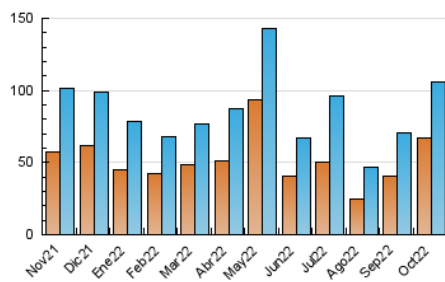

4.3 Por meses

N. únicos / Visitas (x 1000)