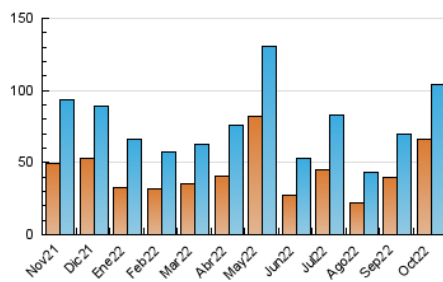

4.3 Por meses

N. únicos / Visitas (x 1000)