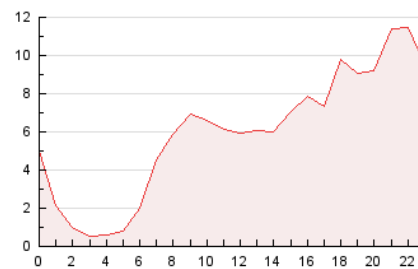

2. Secciones (Nacional e Internacional)

	PAGINAS	%
HOME	18.660	13.05 %
RESTO	124.314	86.95 %

3. Por día del mes (Nacional e Internacional)

Día	N. únicos	Visitas	Páginas	Día	N. únicos	Visitas	Páginas	Día	N. únicos	Visitas	Páginas
1	1.387	1.523	2.021	11	1.542	1.761	2.416	21	2.260	2.534	3.457
2	2.085	2.356	3.265	12	1.380	1.599	2.358	22	1.877	2.106	2.843
3	1.620	1.909	2.736	13	1.348	1.589	2.277	23	4.648	5.113	6.503
4	1.235	1.453	2.180	14	1.948	2.167	3.146	24	2.855	3.206	4.224
5	11.239	11.873	16.237	15	1.045	1.174	1.809	25	6.356	7.025	9.149
6	14.041	14.866	19.448	16	1.424	1.632	2.366	26	3.292	3.672	5.265
7	5.765	6.148	7.959	17	2.049	2.346	3.248	27	2.255	2.575	3.632
8	2.189	2.391	3.180	18	2.158	2.482	3.408	28	2.068	2.326	3.233
9	2.209	2.530	3.587	19	2.622	3.036	4.210	29	1.932	2.108	2.804
10	2.149	2.451	3.493	20	2.243	2.569	3.502	30	2.371	2.650	3.458
								31	3.909	4.331	5.560

4. Gráficas (Nacional e Internacional)

4.1 Por día de la semana (promedio)

N. únicos / Visitas (x 100)

Páginas (x 100)

4.2 Por franja horaria (promedio)

Visitas_ (x 1000)

Páginas (x 1000)

4.3 Por meses