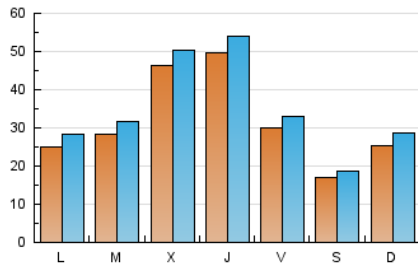

1. Cifras totales y promedios (Nacional e Internacional)

MES - AÑO	NAVEGADORES UNICOS	VISITAS	PAGINAS
Octubre - 2022	67.323	105.501	142.974
PROMEDIO DIARIO	3.081	3.403	4.612
PROMEDIO LUNES-VIERNES	3.540	3.901	5.292
PROMEDIO SABADO-DOMINGO	2.117	2.358	3.184
PAGINAS / VISITAS	1,36		
DURACION MEDIA VISITAS	0:00:41		
DURACION MEDIA PAGINAS	0:01:55		

2. Secciones (Nacional e Internacional)

	PAGINAS	%
HOME	18.660	13.05 %
RESTO	124.314	86.95 %

3. Por día del mes (Nacional e Internacional)

Día	N. únicos	Visitas	Páginas	Día	N. únicos	Visitas	Páginas	Día	N. únicos	Visitas	Páginas
1	1.387	1.523	2.021	11	1.542	1.761	2.416	21	2.260	2.534	3.457
2	2.085	2.356	3.265	12	1.380	1.599	2.358	22	1.877	2.106	2.843
3	1.620	1.909	2.736	13	1.348	1.589	2.277	23	4.648	5.113	6.503
4	1.235	1.453	2.180	14	1.948	2.167	3.146	24	2.855	3.206	4.224
5	11.239	11.873	16.237	15	1.045	1.174	1.809	25	6.356	7.025	9.149
6	14.041	14.866	19.448	16	1.424	1.632	2.366	26	3.292	3.672	5.265
7	5.765	6.148	7.959	17	2.049	2.346	3.248	27	2.255	2.575	3.632
8	2.189	2.391	3.180	18	2.158	2.482	3.408	28	2.068	2.326	3.233
9	2.209	2.530	3.587	19	2.622	3.036	4.210	29	1.932	2.108	2.804
10	2.149	2.451	3.493	20	2.243	2.569	3.502	30	2.371	2.650	3.458
								31	3.909	4.331	5.560

4. Gráficas (Nacional e Internacional)

4.1 Por día de la semana (promedio)

N. únicos / Visitas (x 100)

Páginas (x 100)

4.2 Por franja horaria (promedio)

Visitas_ (x 1000)

Páginas (x 1000)

4.3 Por meses