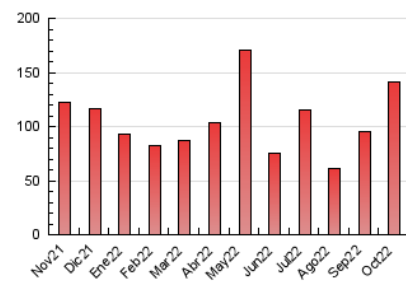

Páginas (x 1000)