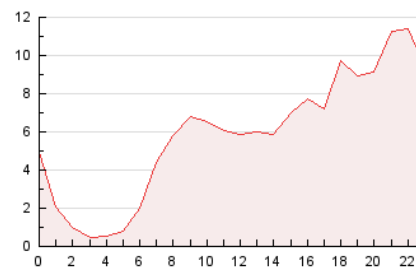

2. Secciones (Nacional)

	PAGINAS	%
HOME	18.483	13.12 %
RESTO	122.432	86.88 %

3. Por día del mes (Nacional)

Día	N. únicos	Visitas	Páginas	Día	N. únicos	Visitas	Páginas	Día	N. únicos	Visitas	Páginas
1	1.361	1.496	1.993	11	1.479	1.693	2.329	21	2.227	2.499	3.420
2	2.060	2.331	3.232	12	1.338	1.553	2.305	22	1.846	2.075	2.797
3	1.581	1.867	2.682	13	1.316	1.554	2.230	23	4.600	5.061	6.439
4	1.212	1.430	2.153	14	1.911	2.127	3.098	24	2.802	3.150	4.150
5	11.140	11.769	16.115	15	1.024	1.151	1.778	25	6.303	6.967	9.067
6	13.884	14.682	19.217	16	1.401	1.608	2.327	26	3.246	3.624	5.190
7	5.648	6.022	7.804	17	2.002	2.297	3.185	27	2.211	2.521	3.562
8	2.138	2.337	3.097	18	2.127	2.451	3.364	28	2.031	2.285	3.182
9	2.168	2.486	3.530	19	2.592	3.002	4.171	29	1.899	2.073	2.758
10	2.114	2.413	3.445	20	2.195	2.517	3.442	30	2.316	2.592	3.374
								31	3.845	4.264	5.479

4. Gráficas (Nacional)

4.1 Por día de la semana (promedio)

N. únicos / Visitas (x 100)

Páginas (x 100)

4.2 Por franja horaria (promedio)

Visitas__ (x 1000)

Páginas (x 1000)

4.3 Por meses