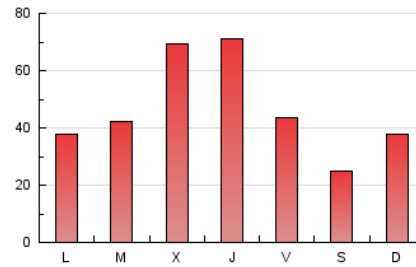

1. Cifras totales y promedios (Nacional)

MES - AÑO	NAVEGADORES UNICOS	VISITAS	PAGINAS
Octubre - 2022	66.087	103.897	140.915
PROMEDIO DIARIO	3.033	3.352	4.546
PROMEDIO LUNES-VIERNES	3.486	3.842	5.219
PROMEDIO SABADO-DOMINGO	2.081	2.321	3.133
PAGINAS / VISITAS	1,36		
DURACION MEDIA VISITAS	0:00:41		
DURACION MEDIA PAGINAS	0:01:55		

2. Secciones (Nacional)

	PAGINAS	%
HOME	18.483	13.12 %
RESTO	122.432	86.88 %

3. Por día del mes (Nacional)

Día	N. únicos	Visitas	Páginas	Día	N. únicos	Visitas	Páginas	Día	N. únicos	Visitas	Páginas
1	1.361	1.496	1.993	11	1.479	1.693	2.329	21	2.227	2.499	3.420
2	2.060	2.331	3.232	12	1.338	1.553	2.305	22	1.846	2.075	2.797
3	1.581	1.867	2.682	13	1.316	1.554	2.230	23	4.600	5.061	6.439
4	1.212	1.430	2.153	14	1.911	2.127	3.098	24	2.802	3.150	4.150
5	11.140	11.769	16.115	15	1.024	1.151	1.778	25	6.303	6.967	9.067
6	13.884	14.682	19.217	16	1.401	1.608	2.327	26	3.246	3.624	5.190
7	5.648	6.022	7.804	17	2.002	2.297	3.185	27	2.211	2.521	3.562
8	2.138	2.337	3.097	18	2.127	2.451	3.364	28	2.031	2.285	3.182
9	2.168	2.486	3.530	19	2.592	3.002	4.171	29	1.899	2.073	2.758
10	2.114	2.413	3.445	20	2.195	2.517	3.442	30	2.316	2.592	3.374
								31	3.845	4.264	5.479

4. Gráficas (Nacional)

4.1 Por día de la semana (promedio)

N. únicos / Visitas (x 100)

Páginas (x 100)

4.2 Por franja horaria (promedio)

Visitas__ (x 1000)

Páginas (x 1000)

4.3 Por meses