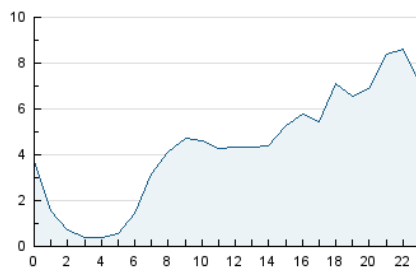

2. Secciones (Nacional)

	PAGINAS	%
HOME	18.483	13.12 %
RESTO	122.432	86.88 %

3. Por día del mes (Nacional)

Día	N. únicos	Visitas	Páginas	Día	N. únicos	Visitas	Páginas	Día	N. únicos	Visitas	Páginas
1	1.361	1.496	1.993	11	1.479	1.693	2.329	21	2.227	2.499	3.420
2	2.060	2.331	3.232	12	1.338	1.553	2.305	22	1.846	2.075	2.797
3	1.581	1.867	2.682	13	1.316	1.554	2.230	23	4.600	5.061	6.439
4	1.212	1.430	2.153	14	1.911	2.127	3.098	24	2.802	3.150	4.150
5	11.140	11.769	16.115	15	1.024	1.151	1.778	25	6.303	6.967	9.067
6	13.884	14.682	19.217	16	1.401	1.608	2.327	26	3.246	3.624	5.190
7	5.648	6.022	7.804	17	2.002	2.297	3.185	27	2.211	2.521	3.562
8	2.138	2.337	3.097	18	2.127	2.451	3.364	28	2.031	2.285	3.182
9	2.168	2.486	3.530	19	2.592	3.002	4.171	29	1.899	2.073	2.758
10	2.114	2.413	3.445	20	2.195	2.517	3.442	30	2.316	2.592	3.374
								31	3.845	4.264	5.479

4. Gráficas (Nacional)

4.1 Por día de la semana (promedio)

N. únicos / Visitas (x 100)

Páginas (x 100)

4.2 Por franja horaria (promedio)

Visitas__ (x 1000)

Páginas (x 1000)

4.3 Por meses