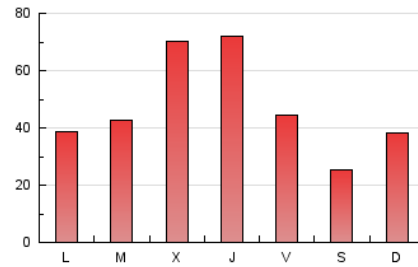

1. Cifras totales y promedios (Nacional e Internacional)

MES - AÑO	NAVEGADORES UNICOS	VISITAS	PAGINAS
Octubre - 2022	67.323	105.501	142.974
PROMEDIO DIARIO	3.081	3.403	4.612
PROMEDIO LUNES-VIERNES	3.540	3.901	5.292
PROMEDIO SABADO-DOMINGO	2.117	2.358	3.184
PAGINAS / VISITAS	1,36		
DURACION MEDIA VISITAS	0:00:41		
DURACION MEDIA PAGINAS	0:01:55		

2. Secciones (Nacional e Internacional)

	PAGINAS	%
HOME	18.660	13.05 %
RESTO	124.314	86.95 %

3. Por día del mes (Nacional e Internacional)

Día	N. únicos	Visitas	Páginas	Día	N. únicos	Visitas	Páginas	Día	N. únicos	Visitas	Páginas
1	1.387	1.523	2.021	11	1.542	1.761	2.416	21	2.260	2.534	3.457
2	2.085	2.356	3.265	12	1.380	1.599	2.358	22	1.877	2.106	2.843
3	1.620	1.909	2.736	13	1.348	1.589	2.277	23	4.648	5.113	6.503
4	1.235	1.453	2.180	14	1.948	2.167	3.146	24	2.855	3.206	4.224
5	11.239	11.873	16.237	15	1.045	1.174	1.809	25	6.356	7.025	9.149
6	14.041	14.866	19.448	16	1.424	1.632	2.366	26	3.292	3.672	5.265
7	5.765	6.148	7.959	17	2.049	2.346	3.248	27	2.255	2.575	3.632
8	2.189	2.391	3.180	18	2.158	2.482	3.408	28	2.068	2.326	3.233
9	2.209	2.530	3.587	19	2.622	3.036	4.210	29	1.932	2.108	2.804
10	2.149	2.451	3.493	20	2.243	2.569	3.502	30	2.371	2.650	3.458
								31	3.909	4.331	5.560

4. Gráficas (Nacional e Internacional)

4.1 Por día de la semana (promedio)

N. únicos / Visitas (x 100)

Páginas (x 100)

4.2 Por franja horaria (promedio)

Visitas_ (x 1000)

Páginas (x 1000)

4.3 Por meses