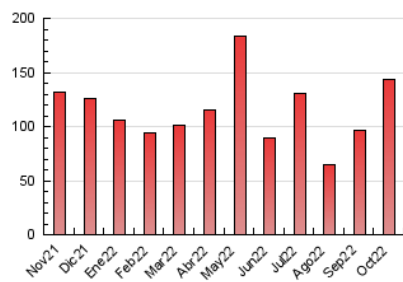

Páginas (x 1000)