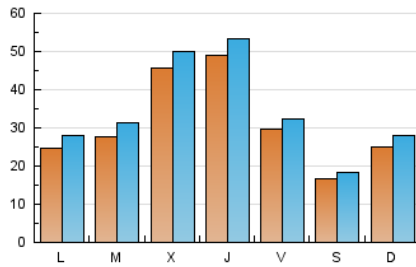

1. Cifras totales y promedios (Nacional)

MES - AÑO	NAVEGADORES UNICOS	VISITAS	PAGINAS
Octubre - 2022	66.087	103.897	140.915
PROMEDIO DIARIO	3.033	3.352	4.546
PROMEDIO LUNES-VIERNES	3.486	3.842	5.219
PROMEDIO SABADO-DOMINGO	2.081	2.321	3.133
PAGINAS / VISITAS	1,36		
DURACION MEDIA VISITAS	0:00:41		
DURACION MEDIA PAGINAS	0:01:55		

2. Secciones (Nacional)

	PAGINAS	%
HOME	18.483	13.12 %
RESTO	122.432	86.88 %

3. Por día del mes (Nacional)

Día	N. únicos	Visitas	Páginas	Día	N. únicos	Visitas	Páginas	Día	N. únicos	Visitas	Páginas
1	1.361	1.496	1.993	11	1.479	1.693	2.329	21	2.227	2.499	3.420
2	2.060	2.331	3.232	12	1.338	1.553	2.305	22	1.846	2.075	2.797
3	1.581	1.867	2.682	13	1.316	1.554	2.230	23	4.600	5.061	6.439
4	1.212	1.430	2.153	14	1.911	2.127	3.098	24	2.802	3.150	4.150
5	11.140	11.769	16.115	15	1.024	1.151	1.778	25	6.303	6.967	9.067
6	13.884	14.682	19.217	16	1.401	1.608	2.327	26	3.246	3.624	5.190
7	5.648	6.022	7.804	17	2.002	2.297	3.185	27	2.211	2.521	3.562
8	2.138	2.337	3.097	18	2.127	2.451	3.364	28	2.031	2.285	3.182
9	2.168	2.486	3.530	19	2.592	3.002	4.171	29	1.899	2.073	2.758
10	2.114	2.413	3.445	20	2.195	2.517	3.442	30	2.316	2.592	3.374
								31	3.845	4.264	5.479

4. Gráficas (Nacional)

4.1 Por día de la semana (promedio)

N. únicos / Visitas (x 100)

Páginas (x 100)

4.2 Por franja horaria (promedio)

Visitas__ (x 1000)

Páginas (x 1000)

4.3 Por meses