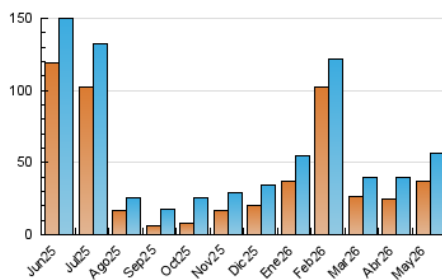

1. Cifras totales y promedios (Nacional)

MES - AÑO	NAVEGADORES UNICOS	VISITAS	PAGINAS
Mayo - 2026	36.891	56.575	76.623
PROMEDIO DIARIO	1.633	1.797	2.472
PROMEDIO LUNES-VIERNES	1.720	1.892	2.601
PROMEDIO SABADO-DOMINGO	1.449	1.598	2.201
PAGINAS / VISITAS	1,38		
DURACION MEDIA VISITAS	0:01:27		
TIEMPO INTERACCIÓN MEDIO	0:00:48		

2. Secciones (Nacional)

	PAGINAS	%
HOME	13.625	17.78 %
RESTO	62.998	82.22 %

3. Por día del mes (Nacional)

Día	N. únicos	Visitas	Páginas	Día	N. únicos	Visitas	Páginas	Día	N. únicos	Visitas	Páginas
1	1.178	1.267	1.639	11	1.085	1.206	2.055	21	1.341	1.506	2.112
2	615	661	823	12	1.547	1.687	2.485	22	854	973	1.308
3	1.674	1.897	2.871	13	1.404	1.546	2.455	23	517	595	825
4	1.082	1.192	1.869	14	1.409	1.529	2.111	24	1.718	1.847	2.160
5	1.140	1.253	1.812	15	1.498	1.633	2.231	25	3.635	3.899	4.640
6	967	1.089	1.720	16	1.077	1.174	1.585	26	3.832	4.246	5.029
7	1.390	1.522	2.841	17	835	954	1.567	27	2.583	2.811	3.624
8	985	1.085	1.774	18	1.057	1.192	1.657	28	1.672	1.861	2.581
9	2.413	2.712	4.358	19	3.784	4.219	5.056	29	1.665	1.810	2.408
10	1.166	1.291	2.212	20	2.011	2.197	3.207	30	2.968	3.214	3.598
								31	1.507	1.632	2.010

4. Gráficas (Nacional)

4.1 Por día de la semana (promedio)

N. únicos / Visitas (x 100)

Páginas (x 100)

4.2 Por franja horaria (promedio)

Visitas_ (x 1000)

Páginas (x 1000)

4.3 Por meses

N. únicos / Visitas (x 1000)

Páginas (x 1000)

5. Observaciones

Este Medio Electrónico de Comunicación ha sido medido por la herramienta Google Analytics de Google (GA4).

6. Definiciones básicas (Para más información ver Normas Técnicas para el Control de los Medios Electrónicos de Comunicación)