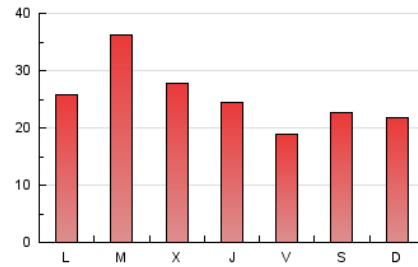

1. Cifras totales y promedios (Nacional e Internacional)

MES - AÑO	NAVEGADORES UNICOS	VISITAS	PAGINAS
Mayo - 2026	37.323	57.268	77.349
PROMEDIO DIARIO	1.651	1.819	2.495
PROMEDIO LUNES-VIERNES	1.738	1.914	2.624
PROMEDIO SABADO-DOMINGO	1.468	1.619	2.224
PAGINAS / VISITAS	1,37		
DURACION MEDIA VISITAS	0:01:27		
TIEMPO INTERACCIÓN MEDIO	0:00:48		

2. Secciones (Nacional e Internacional)

	PAGINAS	%
HOME	13.746	17.77 %
RESTO	63.603	82.23 %

3. Por día del mes (Nacional e Internacional)

Día	N. únicos	Visitas	Páginas	Día	N. únicos	Visitas	Páginas	Día	N. únicos	Visitas	Páginas
1	1.195	1.285	1.660	11	1.106	1.227	2.081	21	1.358	1.527	2.142
2	629	675	837	12	1.564	1.706	2.508	22	860	979	1.319
3	1.694	1.918	2.896	13	1.419	1.563	2.478	23	527	605	835
4	1.093	1.204	1.885	14	1.433	1.554	2.137	24	1.725	1.854	2.168
5	1.155	1.269	1.829	15	1.526	1.664	2.276	25	3.664	3.931	4.672
6	973	1.095	1.727	16	1.097	1.195	1.609	26	3.857	4.295	5.059
7	1.417	1.550	2.874	17	845	967	1.581	27	2.596	2.829	3.642
8	995	1.096	1.785	18	1.065	1.200	1.666	28	1.685	1.875	2.598
9	2.456	2.758	4.411	19	3.815	4.286	5.106	29	1.685	1.834	2.431
10	1.181	1.307	2.237	20	2.033	2.223	3.236	30	2.987	3.241	3.617
								31	1.541	1.668	2.047

4. Gráficas (Nacional e Internacional)

4.1 Por día de la semana (promedio)

N. únicos / Visitas (x 100)

Páginas (x 100)

4.2 Por franja horaria (promedio)

Visitas_ (x 1000)

Páginas (x 1000)

4.3 Por meses