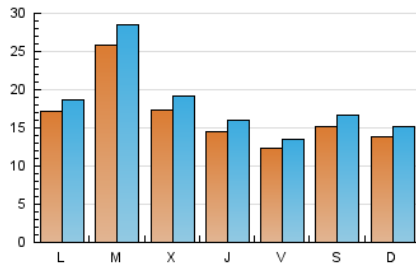

1. Cifras totales y promedios (Nacional)

MES - AÑO	NAVEGADORES UNICOS	VISITAS	PAGINAS
Mayo - 2026	36.891	56.575	76.623
PROMEDIO DIARIO	1.633	1.797	2.472
PROMEDIO LUNES-VIERNES	1.720	1.892	2.601
PROMEDIO SABADO-DOMINGO	1.449	1.598	2.201
PAGINAS / VISITAS	1,38		
DURACION MEDIA VISITAS	0:01:27		
TIEMPO INTERACCIÓN MEDIO	0:00:48		

2. Secciones (Nacional)

	PAGINAS	%
HOME	13.625	17.78 %
RESTO	62.998	82.22 %

3. Por día del mes (Nacional)

Día	N. únicos	Visitas	Páginas	Día	N. únicos	Visitas	Páginas	Día	N. únicos	Visitas	Páginas
1	1.178	1.267	1.639	11	1.085	1.206	2.055	21	1.341	1.506	2.112
2	615	661	823	12	1.547	1.687	2.485	22	854	973	1.308
3	1.674	1.897	2.871	13	1.404	1.546	2.455	23	517	595	825
4	1.082	1.192	1.869	14	1.409	1.529	2.111	24	1.718	1.847	2.160
5	1.140	1.253	1.812	15	1.498	1.633	2.231	25	3.635	3.899	4.640
6	967	1.089	1.720	16	1.077	1.174	1.585	26	3.832	4.246	5.029
7	1.390	1.522	2.841	17	835	954	1.567	27	2.583	2.811	3.624
8	985	1.085	1.774	18	1.057	1.192	1.657	28	1.672	1.861	2.581
9	2.413	2.712	4.358	19	3.784	4.219	5.056	29	1.665	1.810	2.408
10	1.166	1.291	2.212	20	2.011	2.197	3.207	30	2.968	3.214	3.598
								31	1.507	1.632	2.010

4. Gráficas (Nacional)

4.1 Por día de la semana (promedio)

N. únicos / Visitas (x 100)

Páginas (x 100)

4.2 Por franja horaria (promedio)

Visitas_ (x 1000)

Páginas (x 1000)

4.3 Por meses