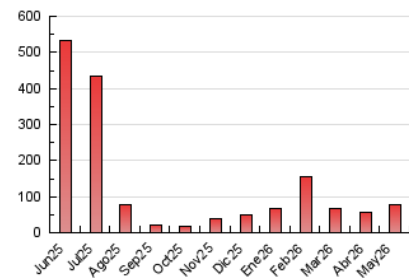

Páginas (x 1000)