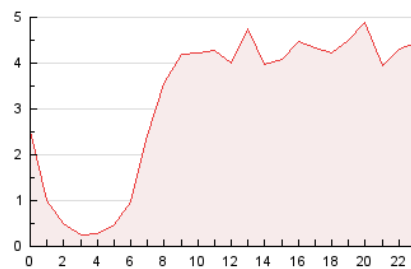

2. Secciones (Nacional)

	PAGINAS	%
HOME	13.625	17.78 %
RESTO	62.998	82.22 %

3. Por día del mes (Nacional)

Día	N. únicos	Visitas	Páginas	Día	N. únicos	Visitas	Páginas	Día	N. únicos	Visitas	Páginas
1	1.178	1.267	1.639	11	1.085	1.206	2.055	21	1.341	1.506	2.112
2	615	661	823	12	1.547	1.687	2.485	22	854	973	1.308
3	1.674	1.897	2.871	13	1.404	1.546	2.455	23	517	595	825
4	1.082	1.192	1.869	14	1.409	1.529	2.111	24	1.718	1.847	2.160
5	1.140	1.253	1.812	15	1.498	1.633	2.231	25	3.635	3.899	4.640
6	967	1.089	1.720	16	1.077	1.174	1.585	26	3.832	4.246	5.029
7	1.390	1.522	2.841	17	835	954	1.567	27	2.583	2.811	3.624
8	985	1.085	1.774	18	1.057	1.192	1.657	28	1.672	1.861	2.581
9	2.413	2.712	4.358	19	3.784	4.219	5.056	29	1.665	1.810	2.408
10	1.166	1.291	2.212	20	2.011	2.197	3.207	30	2.968	3.214	3.598
								31	1.507	1.632	2.010

4. Gráficas (Nacional)

4.1 Por día de la semana (promedio)

N. únicos / Visitas (x 100)

Páginas (x 100)

4.2 Por franja horaria (promedio)

Visitas_ (x 1000)

Páginas (x 1000)

4.3 Por meses

N. únicos / Visitas (x 1000)

Páginas (x 1000)

5. Observaciones

Este Medio Electrónico de Comunicación ha sido medido por la herramienta Google Analytics de Google (GA4).

6. Definiciones básicas (Para más información ver Normas Técnicas para el Control de los Medios Electrónicos de Comunicación)