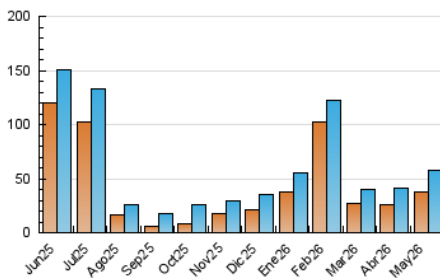

4.3 Por meses

N. únicos / Visitas (x 1000)