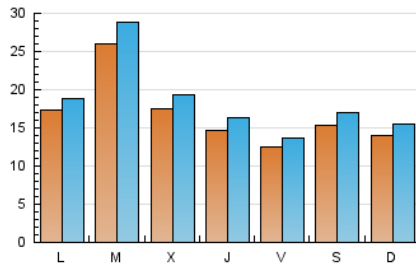

1. Cifras totales y promedios (Nacional e Internacional)

MES - AÑO	NAVEGADORES UNICOS	VISITAS	PAGINAS
Mayo - 2026	37.323	57.268	77.349
PROMEDIO DIARIO	1.651	1.819	2.495
PROMEDIO LUNES-VIERNES	1.738	1.914	2.624
PROMEDIO SABADO-DOMINGO	1.468	1.619	2.224
PAGINAS / VISITAS	1,37		
DURACION MEDIA VISITAS	0:01:27		
TIEMPO INTERACCIÓN MEDIO	0:00:48		

2. Secciones (Nacional e Internacional)

	PAGINAS	%
HOME	13.746	17.77 %
RESTO	63.603	82.23 %

3. Por día del mes (Nacional e Internacional)

Día	N. únicos	Visitas	Páginas	Día	N. únicos	Visitas	Páginas	Día	N. únicos	Visitas	Páginas
1	1.195	1.285	1.660	11	1.106	1.227	2.081	21	1.358	1.527	2.142
2	629	675	837	12	1.564	1.706	2.508	22	860	979	1.319
3	1.694	1.918	2.896	13	1.419	1.563	2.478	23	527	605	835
4	1.093	1.204	1.885	14	1.433	1.554	2.137	24	1.725	1.854	2.168
5	1.155	1.269	1.829	15	1.526	1.664	2.276	25	3.664	3.931	4.672
6	973	1.095	1.727	16	1.097	1.195	1.609	26	3.857	4.295	5.059
7	1.417	1.550	2.874	17	845	967	1.581	27	2.596	2.829	3.642
8	995	1.096	1.785	18	1.065	1.200	1.666	28	1.685	1.875	2.598
9	2.456	2.758	4.411	19	3.815	4.286	5.106	29	1.685	1.834	2.431
10	1.181	1.307	2.237	20	2.033	2.223	3.236	30	2.987	3.241	3.617
								31	1.541	1.668	2.047

4. Gráficas (Nacional e Internacional)

4.1 Por día de la semana (promedio)

N. únicos / Visitas (x 100)

Páginas (x 100)

4.2 Por franja horaria (promedio)

Visitas_ (x 1000)

Páginas (x 1000)

4.3 Por meses