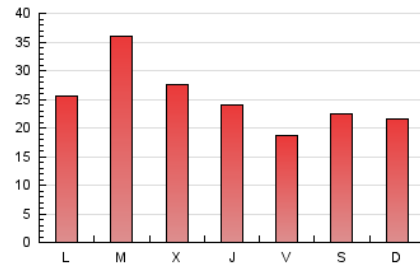

1. Cifras totales y promedios (Nacional)

MES - AÑO	NAVEGADORES UNICOS	VISITAS	PAGINAS
Mayo - 2026	36.891	56.575	76.623
PROMEDIO DIARIO	1.633	1.797	2.472
PROMEDIO LUNES-VIERNES	1.720	1.892	2.601
PROMEDIO SABADO-DOMINGO	1.449	1.598	2.201
PAGINAS / VISITAS	1,38		
DURACION MEDIA VISITAS	0:01:27		
TIEMPO INTERACCIÓN MEDIO	0:00:48		

2. Secciones (Nacional)

	PAGINAS	%
HOME	13.625	17.78 %
RESTO	62.998	82.22 %

3. Por día del mes (Nacional)

Día	N. únicos	Visitas	Páginas	Día	N. únicos	Visitas	Páginas	Día	N. únicos	Visitas	Páginas
1	1.178	1.267	1.639	11	1.085	1.206	2.055	21	1.341	1.506	2.112
2	615	661	823	12	1.547	1.687	2.485	22	854	973	1.308
3	1.674	1.897	2.871	13	1.404	1.546	2.455	23	517	595	825
4	1.082	1.192	1.869	14	1.409	1.529	2.111	24	1.718	1.847	2.160
5	1.140	1.253	1.812	15	1.498	1.633	2.231	25	3.635	3.899	4.640
6	967	1.089	1.720	16	1.077	1.174	1.585	26	3.832	4.246	5.029
7	1.390	1.522	2.841	17	835	954	1.567	27	2.583	2.811	3.624
8	985	1.085	1.774	18	1.057	1.192	1.657	28	1.672	1.861	2.581
9	2.413	2.712	4.358	19	3.784	4.219	5.056	29	1.665	1.810	2.408
10	1.166	1.291	2.212	20	2.011	2.197	3.207	30	2.968	3.214	3.598
								31	1.507	1.632	2.010

4. Gráficas (Nacional)

4.1 Por día de la semana (promedio)

N. únicos / Visitas (x 100)

Páginas (x 100)

4.2 Por franja horaria (promedio)

Visitas_ (x 1000)

Páginas (x 1000)

4.3 Por meses