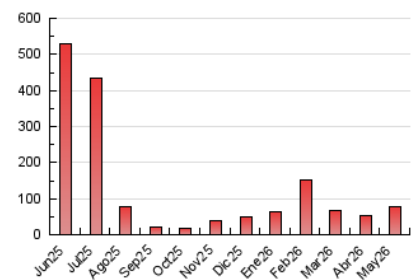

1. Cifras totales y promedios (Nacional)

MES - AÑO	NAVEGADORES UNICOS	VISITAS	PAGINAS
Mayo - 2026	36.891	56.575	76.623
PROMEDIO DIARIO	1.633	1.797	2.472
PROMEDIO LUNES-VIERNES	1.720	1.892	2.601
PROMEDIO SABADO-DOMINGO	1.449	1.598	2.201
PAGINAS / VISITAS	1,38		
DURACION MEDIA VISITAS	0:01:27		
TIEMPO INTERACCIÓN MEDIO	0:00:48		

2. Secciones (Nacional)

	PAGINAS	%
HOME	13.625	17.78 %
RESTO	62.998	82.22 %

3. Por día del mes (Nacional)

Día	N. únicos	Visitas	Páginas	Día	N. únicos	Visitas	Páginas	Día	N. únicos	Visitas	Páginas
1	1.178	1.267	1.639	11	1.085	1.206	2.055	21	1.341	1.506	2.112
2	615	661	823	12	1.547	1.687	2.485	22	854	973	1.308
3	1.674	1.897	2.871	13	1.404	1.546	2.455	23	517	595	825
4	1.082	1.192	1.869	14	1.409	1.529	2.111	24	1.718	1.847	2.160
5	1.140	1.253	1.812	15	1.498	1.633	2.231	25	3.635	3.899	4.640
6	967	1.089	1.720	16	1.077	1.174	1.585	26	3.832	4.246	5.029
7	1.390	1.522	2.841	17	835	954	1.567	27	2.583	2.811	3.624
8	985	1.085	1.774	18	1.057	1.192	1.657	28	1.672	1.861	2.581
9	2.413	2.712	4.358	19	3.784	4.219	5.056	29	1.665	1.810	2.408
10	1.166	1.291	2.212	20	2.011	2.197	3.207	30	2.968	3.214	3.598
								31	1.507	1.632	2.010

4. Gráficas (Nacional)

4.1 Por día de la semana (promedio)

N. únicos / Visitas (x 100)

Páginas (x 100)

4.2 Por franja horaria (promedio)

Visitas_ (x 1000)

Páginas (x 1000)

4.3 Por meses

N. únicos / Visitas (x 1000)

Páginas (x 1000)

5. Observaciones

Este Medio Electrónico de Comunicación ha sido medido por la herramienta Google Analytics de Google (GA4).

6. Definiciones básicas (Para más información ver Normas Técnicas para el Control de los Medios Electrónicos de Comunicación)