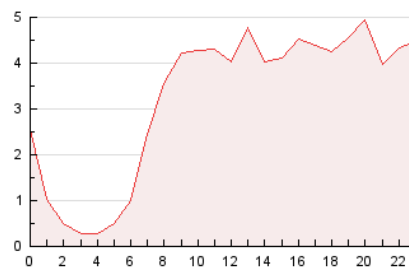

2. Secciones (Nacional e Internacional)

	PAGINAS	%
HOME	13.746	17.77 %
RESTO	63.603	82.23 %

3. Por día del mes (Nacional e Internacional)

Día	N. únicos	Visitas	Páginas	Día	N. únicos	Visitas	Páginas	Día	N. únicos	Visitas	Páginas
1	1.195	1.285	1.660	11	1.106	1.227	2.081	21	1.358	1.527	2.142
2	629	675	837	12	1.564	1.706	2.508	22	860	979	1.319
3	1.694	1.918	2.896	13	1.419	1.563	2.478	23	527	605	835
4	1.093	1.204	1.885	14	1.433	1.554	2.137	24	1.725	1.854	2.168
5	1.155	1.269	1.829	15	1.526	1.664	2.276	25	3.664	3.931	4.672
6	973	1.095	1.727	16	1.097	1.195	1.609	26	3.857	4.295	5.059
7	1.417	1.550	2.874	17	845	967	1.581	27	2.596	2.829	3.642
8	995	1.096	1.785	18	1.065	1.200	1.666	28	1.685	1.875	2.598
9	2.456	2.758	4.411	19	3.815	4.286	5.106	29	1.685	1.834	2.431
10	1.181	1.307	2.237	20	2.033	2.223	3.236	30	2.987	3.241	3.617
								31	1.541	1.668	2.047

4. Gráficas (Nacional e Internacional)

4.1 Por día de la semana (promedio)

N. únicos / Visitas (x 100)

Páginas (x 100)

4.2 Por franja horaria (promedio)

Visitas_ (x 1000)

Páginas (x 1000)

4.3 Por meses