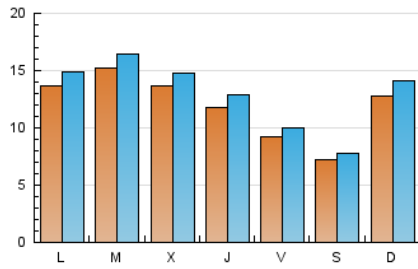

1. Cifras totales y promedios (Nacional)

MES - AÑO	NAVEGADORES UNICOS	VISITAS	PAGINAS
Abril - 2026	25.086	40.131	53.860
PROMEDIO DIARIO	1.198	1.306	1.795
PROMEDIO LUNES-VIERNES	1.272	1.382	1.902
PROMEDIO SABADO-DOMINGO	995	1.095	1.502
PAGINAS / VISITAS	1,38		
DURACION MEDIA VISITAS	0:01:24		
TIEMPO INTERACCIÓN MEDIO	0:00:46		

2. Secciones (Nacional)

	PAGINAS	%
HOME	12.946	24.04 %
RESTO	40.914	75.96 %

3. Por día del mes (Nacional)

Día	N. únicos	Visitas	Páginas	Día	N. únicos	Visitas	Páginas	Día	N. únicos	Visitas	Páginas
1	739	826	1.426	11	800	862	1.147	21	1.653	1.791	2.387
2	557	656	1.243	12	1.248	1.333	1.685	22	1.807	1.953	2.533
3	339	396	690	13	1.438	1.572	2.044	23	1.340	1.467	2.223
4	302	347	868	14	1.454	1.568	2.003	24	1.135	1.236	1.755
5	482	546	894	15	842	928	1.290	25	1.029	1.105	1.491
6	1.358	1.449	2.034	16	764	851	1.263	26	2.686	3.002	3.853
7	1.356	1.473	1.992	17	1.005	1.081	1.472	27	1.228	1.343	1.933
8	1.353	1.455	2.050	18	736	800	1.026	28	1.605	1.755	2.383
9	1.120	1.219	1.673	19	680	761	1.050	29	2.116	2.251	2.835
10	1.189	1.292	1.662	20	1.459	1.586	2.065	30	2.128	2.263	2.890

4. Gráficas (Nacional)

4.1 Por día de la semana (promedio)

N. únicos / Visitas (x 100)

Páginas (x 100)

4.2 Por franja horaria (promedio)

Visitas_ (x 1000)

Páginas (x 1000)

4.3 Por meses