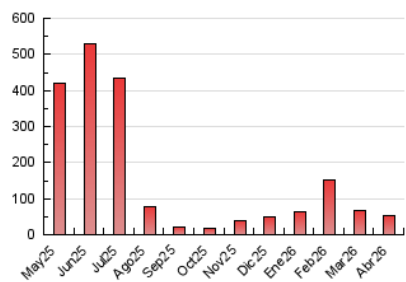

2. Secciones (Nacional)

	PAGINAS	%
HOME	12.946	24.04 %
RESTO	40.914	75.96 %

3. Por día del mes (Nacional)

Día	N. únicos	Visitas	Páginas	Día	N. únicos	Visitas	Páginas	Día	N. únicos	Visitas	Páginas
1	739	826	1.426	11	800	862	1.147	21	1.653	1.791	2.387
2	557	656	1.243	12	1.248	1.333	1.685	22	1.807	1.953	2.533
3	339	396	690	13	1.438	1.572	2.044	23	1.340	1.467	2.223
4	302	347	868	14	1.454	1.568	2.003	24	1.135	1.236	1.755
5	482	546	894	15	842	928	1.290	25	1.029	1.105	1.491
6	1.358	1.449	2.034	16	764	851	1.263	26	2.686	3.002	3.853
7	1.356	1.473	1.992	17	1.005	1.081	1.472	27	1.228	1.343	1.933
8	1.353	1.455	2.050	18	736	800	1.026	28	1.605	1.755	2.383
9	1.120	1.219	1.673	19	680	761	1.050	29	2.116	2.251	2.835
10	1.189	1.292	1.662	20	1.459	1.586	2.065	30	2.128	2.263	2.890

4. Gráficas (Nacional)

4.1 Por día de la semana (promedio)

N. únicos / Visitas (x 100)

Páginas (x 100)

4.2 Por franja horaria (promedio)

Visitas_ (x 1000)

Páginas (x 1000)

4.3 Por meses

N. únicos / Visitas (x 1000)

Páginas (x 1000)

5. Observaciones

Este Medio Electrónico de Comunicación ha sido medido por la herramienta Google Analytics de Google (GA4).

6. Definiciones básicas (Para más información ver Normas Técnicas para el Control de los Medios Electrónicos de Comunicación)