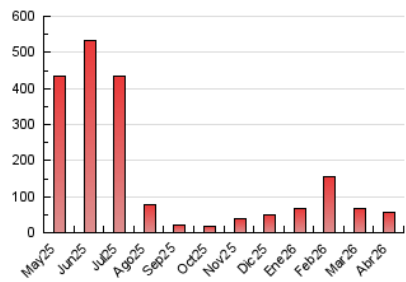

Páginas (x 1000)