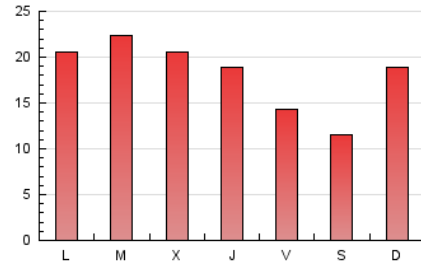

1. Cifras totales y promedios (Nacional e Internacional)

MES - AÑO	NAVEGADORES UNICOS	VISITAS	PAGINAS
Abril - 2026	25.746	40.875	54.813
PROMEDIO DIARIO	1.222	1.330	1.827
PROMEDIO LUNES-VIERNES	1.298	1.410	1.938
PROMEDIO SABADO-DOMINGO	1.012	1.112	1.523
PAGINAS / VISITAS	1,37		
DURACION MEDIA VISITAS	0:01:24		
TIEMPO INTERACCIÓN MEDIO	0:00:45		

2. Secciones (Nacional e Internacional)

	PAGINAS	%
HOME	13.080	23.86 %
RESTO	41.733	76.14 %

3. Por día del mes (Nacional e Internacional)

Día	N. únicos	Visitas	Páginas	Día	N. únicos	Visitas	Páginas	Día	N. únicos	Visitas	Páginas
1	755	841	1.443	11	814	876	1.164	21	1.693	1.837	2.445
2	565	664	1.254	12	1.262	1.347	1.699	22	1.846	1.994	2.578
3	350	408	757	13	1.466	1.601	2.087	23	1.376	1.505	2.262
4	304	349	876	14	1.489	1.605	2.046	24	1.163	1.266	1.793
5	498	562	915	15	865	951	1.316	25	1.050	1.125	1.517
6	1.380	1.472	2.061	16	780	866	1.292	26	2.715	3.032	3.895
7	1.380	1.498	2.025	17	1.037	1.115	1.512	27	1.260	1.376	1.973
8	1.379	1.482	2.087	18	765	831	1.058	28	1.623	1.772	2.402
9	1.143	1.243	1.701	19	689	770	1.060	29	2.145	2.282	2.871
10	1.211	1.315	1.687	20	1.487	1.615	2.103	30	2.168	2.306	2.934

4. Gráficas (Nacional e Internacional)

4.1 Por día de la semana (promedio)

N. únicos / Visitas (x 100)

Páginas (x 100)

4.2 Por franja horaria (promedio)

Visitas_ (x 1000)

Páginas (x 1000)

4.3 Por meses