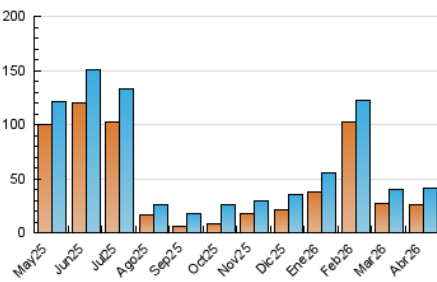

4.3 Por meses

N. únicos / Visitas (x 1000)