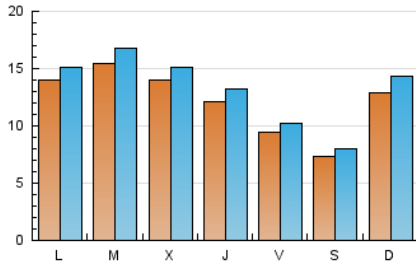

1. Cifras totales y promedios (Nacional e Internacional)

MES - AÑO	NAVEGADORES UNICOS	VISITAS	PAGINAS
Abril - 2026	25.746	40.875	54.813
PROMEDIO DIARIO	1.222	1.330	1.827
PROMEDIO LUNES-VIERNES	1.298	1.410	1.938
PROMEDIO SABADO-DOMINGO	1.012	1.112	1.523
PAGINAS / VISITAS	1,37		
DURACION MEDIA VISITAS	0:01:24		
TIEMPO INTERACCIÓN MEDIO	0:00:45		

2. Secciones (Nacional e Internacional)

	PAGINAS	%
HOME	13.080	23.86 %
RESTO	41.733	76.14 %

3. Por día del mes (Nacional e Internacional)

Día	N. únicos	Visitas	Páginas	Día	N. únicos	Visitas	Páginas	Día	N. únicos	Visitas	Páginas
1	755	841	1.443	11	814	876	1.164	21	1.693	1.837	2.445
2	565	664	1.254	12	1.262	1.347	1.699	22	1.846	1.994	2.578
3	350	408	757	13	1.466	1.601	2.087	23	1.376	1.505	2.262
4	304	349	876	14	1.489	1.605	2.046	24	1.163	1.266	1.793
5	498	562	915	15	865	951	1.316	25	1.050	1.125	1.517
6	1.380	1.472	2.061	16	780	866	1.292	26	2.715	3.032	3.895
7	1.380	1.498	2.025	17	1.037	1.115	1.512	27	1.260	1.376	1.973
8	1.379	1.482	2.087	18	765	831	1.058	28	1.623	1.772	2.402
9	1.143	1.243	1.701	19	689	770	1.060	29	2.145	2.282	2.871
10	1.211	1.315	1.687	20	1.487	1.615	2.103	30	2.168	2.306	2.934

4. Gráficas (Nacional e Internacional)

4.1 Por día de la semana (promedio)

N. únicos / Visitas (x 100)

Páginas (x 100)

4.2 Por franja horaria (promedio)

Visitas_ (x 1000)

Páginas (x 1000)

4.3 Por meses