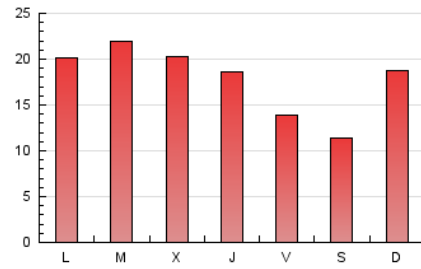

1. Cifras totales y promedios (Nacional)

MES - AÑO	NAVEGADORES UNICOS	VISITAS	PAGINAS
Abril - 2026	25.086	40.131	53.860
PROMEDIO DIARIO	1.198	1.306	1.795
PROMEDIO LUNES-VIERNES	1.272	1.382	1.902
PROMEDIO SABADO-DOMINGO	995	1.095	1.502
PAGINAS / VISITAS	1,38		
DURACION MEDIA VISITAS	0:01:24		
TIEMPO INTERACCIÓN MEDIO	0:00:46		

2. Secciones (Nacional)

	PAGINAS	%
HOME	12.946	24.04 %
RESTO	40.914	75.96 %

3. Por día del mes (Nacional)

Día	N. únicos	Visitas	Páginas	Día	N. únicos	Visitas	Páginas	Día	N. únicos	Visitas	Páginas
1	739	826	1.426	11	800	862	1.147	21	1.653	1.791	2.387
2	557	656	1.243	12	1.248	1.333	1.685	22	1.807	1.953	2.533
3	339	396	690	13	1.438	1.572	2.044	23	1.340	1.467	2.223
4	302	347	868	14	1.454	1.568	2.003	24	1.135	1.236	1.755
5	482	546	894	15	842	928	1.290	25	1.029	1.105	1.491
6	1.358	1.449	2.034	16	764	851	1.263	26	2.686	3.002	3.853
7	1.356	1.473	1.992	17	1.005	1.081	1.472	27	1.228	1.343	1.933
8	1.353	1.455	2.050	18	736	800	1.026	28	1.605	1.755	2.383
9	1.120	1.219	1.673	19	680	761	1.050	29	2.116	2.251	2.835
10	1.189	1.292	1.662	20	1.459	1.586	2.065	30	2.128	2.263	2.890

4. Gráficas (Nacional)

4.1 Por día de la semana (promedio)

N. únicos / Visitas (x 100)

Páginas (x 100)

4.2 Por franja horaria (promedio)

Visitas_ (x 1000)

Páginas (x 1000)

4.3 Por meses