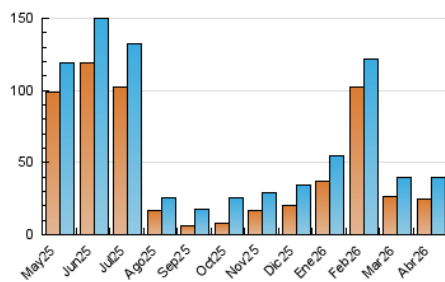

2. Secciones (Nacional)

	PAGINAS	%
HOME	12.946	24.04 %
RESTO	40.914	75.96 %

3. Por día del mes (Nacional)

Día	N. únicos	Visitas	Páginas	Día	N. únicos	Visitas	Páginas	Día	N. únicos	Visitas	Páginas
1	739	826	1.426	11	800	862	1.147	21	1.653	1.791	2.387
2	557	656	1.243	12	1.248	1.333	1.685	22	1.807	1.953	2.533
3	339	396	690	13	1.438	1.572	2.044	23	1.340	1.467	2.223
4	302	347	868	14	1.454	1.568	2.003	24	1.135	1.236	1.755
5	482	546	894	15	842	928	1.290	25	1.029	1.105	1.491
6	1.358	1.449	2.034	16	764	851	1.263	26	2.686	3.002	3.853
7	1.356	1.473	1.992	17	1.005	1.081	1.472	27	1.228	1.343	1.933
8	1.353	1.455	2.050	18	736	800	1.026	28	1.605	1.755	2.383
9	1.120	1.219	1.673	19	680	761	1.050	29	2.116	2.251	2.835
10	1.189	1.292	1.662	20	1.459	1.586	2.065	30	2.128	2.263	2.890

4. Gráficas (Nacional)

4.1 Por día de la semana (promedio)

N. únicos / Visitas (x 100)

Páginas (x 100)

4.2 Por franja horaria (promedio)

Visitas_ (x 1000)

Páginas (x 1000)

4.3 Por meses

N. únicos / Visitas (x 1000)

Páginas (x 1000)

5. Observaciones

Este Medio Electrónico de Comunicación ha sido medido por la herramienta Google Analytics de Google (GA4).

6. Definiciones básicas (Para más información ver Normas Técnicas para el Control de los Medios Electrónicos de Comunicación)