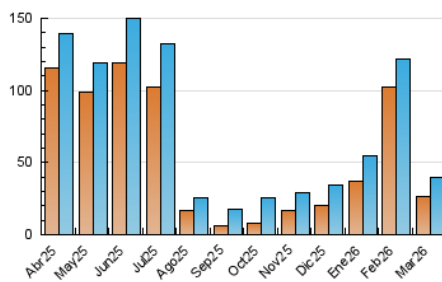

2. Secciones (Nacional)

	PAGINAS	%
HOME	14.192	21.67 %
RESTO	51.301	78.33 %

3. Por día del mes (Nacional)

Día	N. únicos	Visitas	Páginas	Día	N. únicos	Visitas	Páginas	Día	N. únicos	Visitas	Páginas
1	721	789	1.342	11	1.061	1.161	1.978	21	1.392	1.470	2.149
2	854	957	1.425	12	892	1.004	1.530	22	1.207	1.299	1.768
3	1.050	1.163	1.709	13	933	1.039	1.625	23	1.231	1.349	5.200
4	809	886	1.279	14	886	957	1.700	24	983	1.060	2.065
5	701	815	1.171	15	919	1.007	1.591	25	665	744	1.417
6	776	853	1.165	16	861	960	1.879	26	743	836	1.454
7	603	662	863	17	831	943	1.537	27	889	963	1.440
8	2.964	3.080	6.287	18	645	718	1.201	28	609	665	1.078
9	6.199	6.489	8.669	19	953	1.066	1.694	29	418	465	837
10	1.907	2.037	2.809	20	1.699	1.815	3.199	30	470	523	1.209
								31	1.368	1.466	2.223

4. Gráficas (Nacional)

4.1 Por día de la semana (promedio)

N. únicos / Visitas (x 100)

Páginas (x 100)

4.2 Por franja horaria (promedio)

Visitas_ (x 1000)

Páginas (x 1000)

4.3 Por meses

N. únicos / Visitas (x 1000)

Páginas (x 1000)

5. Observaciones

Este Medio Electrónico de Comunicación ha sido medido por la herramienta Google Analytics de Google (GA4).

6. Definiciones básicas (Para más información ver Normas Técnicas para el Control de los Medios Electrónicos de Comunicación)

Visita:

Una secuencia ininterrumpida de páginas servidas a un usuario válido. Si dicho usuario no realiza peticiones de páginas en un periodo de tiempo (30 min) la siguiente petición constituirá el inicio de una nueva visita.