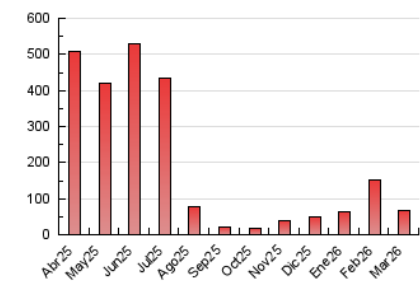

2. Secciones (Nacional)

	PAGINAS	%
HOME	14.192	21.67 %
RESTO	51.301	78.33 %

3. Por día del mes (Nacional)

Día	N. únicos	Visitas	Páginas	Día	N. únicos	Visitas	Páginas	Día	N. únicos	Visitas	Páginas
1	721	789	1.342	11	1.061	1.161	1.978	21	1.392	1.470	2.149
2	854	957	1.425	12	892	1.004	1.530	22	1.207	1.299	1.768
3	1.050	1.163	1.709	13	933	1.039	1.625	23	1.231	1.349	5.200
4	809	886	1.279	14	886	957	1.700	24	983	1.060	2.065
5	701	815	1.171	15	919	1.007	1.591	25	665	744	1.417
6	776	853	1.165	16	861	960	1.879	26	743	836	1.454
7	603	662	863	17	831	943	1.537	27	889	963	1.440
8	2.964	3.080	6.287	18	645	718	1.201	28	609	665	1.078
9	6.199	6.489	8.669	19	953	1.066	1.694	29	418	465	837
10	1.907	2.037	2.809	20	1.699	1.815	3.199	30	470	523	1.209
								31	1.368	1.466	2.223

4. Gráficas (Nacional)

4.1 Por día de la semana (promedio)

N. únicos / Visitas (x 100)

Páginas (x 100)

4.2 Por franja horaria (promedio)

Visitas_ (x 1000)

Páginas (x 1000)

4.3 Por meses

N. únicos / Visitas (x 1000)

Páginas (x 1000)

5. Observaciones

Este Medio Electrónico de Comunicación ha sido medido por la herramienta Google Analytics de Google (GA4).

6. Definiciones básicas (Para más información ver Normas Técnicas para el Control de los Medios Electrónicos de Comunicación)