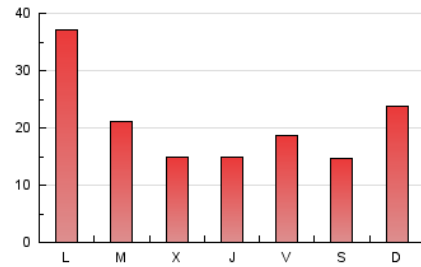

1. Cifras totales y promedios (Nacional e Internacional)

MES - AÑO	NAVEGADORES UNICOS	VISITAS	PAGINAS
Marzo - 2026	26.770	40.349	66.239
PROMEDIO DIARIO	1.187	1.285	2.137
PROMEDIO LUNES-VIERNES	1.226	1.332	2.202
PROMEDIO SABADO-DOMINGO	1.094	1.169	1.976
PAGINAS / VISITAS	1,66		
DURACION MEDIA VISITAS	0:01:14		
TIEMPO INTERACCIÓN MEDIO	0:00:41		

2. Secciones (Nacional e Internacional)

	PAGINAS	%
HOME	14.362	21.68 %
RESTO	51.877	78.32 %

3. Por día del mes (Nacional e Internacional)

Día	N. únicos	Visitas	Páginas	Día	N. únicos	Visitas	Páginas	Día	N. únicos	Visitas	Páginas
1	737	806	1.365	11	1.084	1.185	2.003	21	1.409	1.487	2.167
2	876	983	1.455	12	909	1.022	1.551	22	1.223	1.316	1.784
3	1.082	1.197	1.753	13	945	1.051	1.637	23	1.262	1.380	5.234
4	831	910	1.313	14	891	963	1.706	24	1.003	1.081	2.092
5	714	829	1.193	15	923	1.011	1.595	25	677	756	1.432
6	787	866	1.182	16	871	970	1.891	26	768	861	1.486
7	619	678	879	17	849	962	1.565	27	898	971	1.449
8	2.986	3.095	6.315	18	658	731	1.222	28	625	681	1.113
9	6.239	6.528	8.720	19	966	1.079	1.714	29	435	482	861
10	1.940	2.070	2.851	20	1.724	1.841	3.224	30	489	543	1.236
								31	1.389	1.488	2.251

4. Gráficas (Nacional e Internacional)

4.1 Por día de la semana (promedio)

N. únicos / Visitas (x 100)

Páginas (x 100)

4.2 Por franja horaria (promedio)

Visitas_ (x 1000)

Páginas (x 1000)

4.3 Por meses