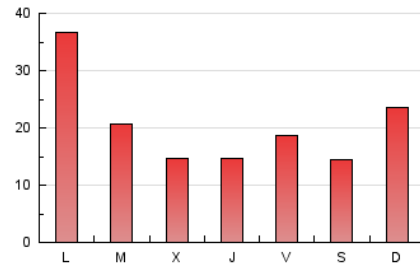

1. Cifras totales y promedios (Nacional)

MES - AÑO	NAVEGADORES UNICOS	VISITAS	PAGINAS
Marzo - 2026	26.253	39.793	65.493
PROMEDIO DIARIO	1.169	1.266	2.113
PROMEDIO LUNES-VIERNES	1.205	1.311	2.176
PROMEDIO SABADO-DOMINGO	1.080	1.155	1.957
PAGINAS / VISITAS	1,67		
DURACION MEDIA VISITAS	0:01:14		
TIEMPO INTERACCIÓN MEDIO	0:00:41		

2. Secciones (Nacional)

	PAGINAS	%
HOME	14.192	21.67 %
RESTO	51.301	78.33 %

3. Por día del mes (Nacional)

Día	N. únicos	Visitas	Páginas	Día	N. únicos	Visitas	Páginas	Día	N. únicos	Visitas	Páginas
1	721	789	1.342	11	1.061	1.161	1.978	21	1.392	1.470	2.149
2	854	957	1.425	12	892	1.004	1.530	22	1.207	1.299	1.768
3	1.050	1.163	1.709	13	933	1.039	1.625	23	1.231	1.349	5.200
4	809	886	1.279	14	886	957	1.700	24	983	1.060	2.065
5	701	815	1.171	15	919	1.007	1.591	25	665	744	1.417
6	776	853	1.165	16	861	960	1.879	26	743	836	1.454
7	603	662	863	17	831	943	1.537	27	889	963	1.440
8	2.964	3.080	6.287	18	645	718	1.201	28	609	665	1.078
9	6.199	6.489	8.669	19	953	1.066	1.694	29	418	465	837
10	1.907	2.037	2.809	20	1.699	1.815	3.199	30	470	523	1.209
								31	1.368	1.466	2.223

4. Gráficas (Nacional)

4.1 Por día de la semana (promedio)

N. únicos / Visitas (x 100)

Páginas (x 100)

4.2 Por franja horaria (promedio)

Visitas_ (x 1000)

Páginas (x 1000)

4.3 Por meses