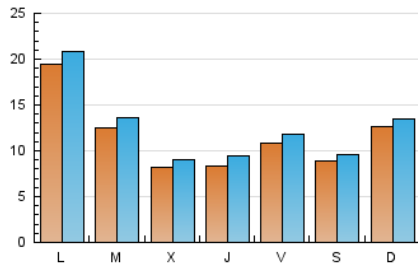

1. Cifras totales y promedios (Nacional e Internacional)

MES - AÑO	NAVEGADORES UNICOS	VISITAS	PAGINAS
Marzo - 2026	26.770	40.349	66.239
PROMEDIO DIARIO	1.187	1.285	2.137
PROMEDIO LUNES-VIERNES	1.226	1.332	2.202
PROMEDIO SABADO-DOMINGO	1.094	1.169	1.976
PAGINAS / VISITAS	1,66		
DURACION MEDIA VISITAS	0:01:14		
TIEMPO INTERACCIÓN MEDIO	0:00:41		

2. Secciones (Nacional e Internacional)

	PAGINAS	%
HOME	14.362	21.68 %
RESTO	51.877	78.32 %

3. Por día del mes (Nacional e Internacional)

Día	N. únicos	Visitas	Páginas	Día	N. únicos	Visitas	Páginas	Día	N. únicos	Visitas	Páginas
1	737	806	1.365	11	1.084	1.185	2.003	21	1.409	1.487	2.167
2	876	983	1.455	12	909	1.022	1.551	22	1.223	1.316	1.784
3	1.082	1.197	1.753	13	945	1.051	1.637	23	1.262	1.380	5.234
4	831	910	1.313	14	891	963	1.706	24	1.003	1.081	2.092
5	714	829	1.193	15	923	1.011	1.595	25	677	756	1.432
6	787	866	1.182	16	871	970	1.891	26	768	861	1.486
7	619	678	879	17	849	962	1.565	27	898	971	1.449
8	2.986	3.095	6.315	18	658	731	1.222	28	625	681	1.113
9	6.239	6.528	8.720	19	966	1.079	1.714	29	435	482	861
10	1.940	2.070	2.851	20	1.724	1.841	3.224	30	489	543	1.236
								31	1.389	1.488	2.251

4. Gráficas (Nacional e Internacional)

4.1 Por día de la semana (promedio)

N. únicos / Visitas (x 100)

Páginas (x 100)

4.2 Por franja horaria (promedio)

Visitas_ (x 1000)

Páginas (x 1000)

4.3 Por meses