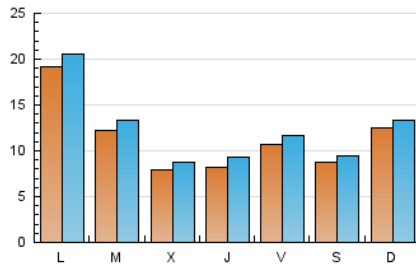

1. Cifras totales y promedios (Nacional)

MES - AÑO	NAVEGADORES UNICOS	VISITAS	PAGINAS
Marzo - 2026	26.253	39.793	65.493
PROMEDIO DIARIO	1.169	1.266	2.113
PROMEDIO LUNES-VIERNES	1.205	1.311	2.176
PROMEDIO SABADO-DOMINGO	1.080	1.155	1.957
PAGINAS / VISITAS	1,67		
DURACION MEDIA VISITAS	0:01:14		
TIEMPO INTERACCIÓN MEDIO	0:00:41		

2. Secciones (Nacional)

	PAGINAS	%
HOME	14.192	21.67 %
RESTO	51.301	78.33 %

3. Por día del mes (Nacional)

Día	N. únicos	Visitas	Páginas	Día	N. únicos	Visitas	Páginas	Día	N. únicos	Visitas	Páginas
1	721	789	1.342	11	1.061	1.161	1.978	21	1.392	1.470	2.149
2	854	957	1.425	12	892	1.004	1.530	22	1.207	1.299	1.768
3	1.050	1.163	1.709	13	933	1.039	1.625	23	1.231	1.349	5.200
4	809	886	1.279	14	886	957	1.700	24	983	1.060	2.065
5	701	815	1.171	15	919	1.007	1.591	25	665	744	1.417
6	776	853	1.165	16	861	960	1.879	26	743	836	1.454
7	603	662	863	17	831	943	1.537	27	889	963	1.440
8	2.964	3.080	6.287	18	645	718	1.201	28	609	665	1.078
9	6.199	6.489	8.669	19	953	1.066	1.694	29	418	465	837
10	1.907	2.037	2.809	20	1.699	1.815	3.199	30	470	523	1.209
								31	1.368	1.466	2.223

4. Gráficas (Nacional)

4.1 Por día de la semana (promedio)

N. únicos / Visitas (x 100)

Páginas (x 100)

4.2 Por franja horaria (promedio)

Visitas_ (x 1000)

Páginas (x 1000)

4.3 Por meses