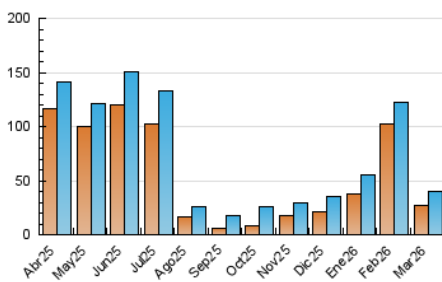

4.3 Por meses

N. únicos / Visitas (x 1000)