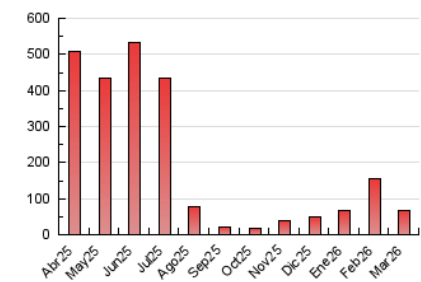

Páginas (x 1000)