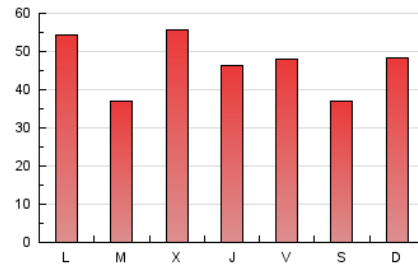

1. Cifras totales y promedios (Nacional e Internacional)

MES - AÑO	NAVEGADORES UNICOS	VISITAS	PAGINAS
Febrero - 2023	66.238	98.306	130.653
PROMEDIO DIARIO	3.210	3.511	4.666
PROMEDIO LUNES-VIERNES	3.288	3.602	4.829
PROMEDIO SABADO-DOMINGO	3.015	3.282	4.258
PAGINAS / VISITAS	1,33		
DURACION MEDIA VISITAS	0:00:38		
DURACION MEDIA PAGINAS	0:01:56		

2. Secciones (Nacional e Internacional)

	PAGINAS	%
HOME	18.344	14.04 %
RESTO	112.309	85.96 %

3. Por día del mes (Nacional e Internacional)

Día	N. únicos	Visitas	Páginas	Día	N. únicos	Visitas	Páginas	Día	N. únicos	Visitas	Páginas
1	2.046	2.354	3.494	11	2.840	3.054	3.850	21	2.441	2.760	3.800
2	1.760	2.045	2.968	12	2.512	2.812	3.687	22	2.263	2.495	3.495
3	2.187	2.442	3.365	13	2.948	3.249	4.467	23	1.531	1.775	2.458
4	3.384	3.607	4.868	14	1.707	1.978	3.006	24	1.652	1.841	2.493
5	2.281	2.563	3.547	15	8.047	8.559	10.941	25	1.663	1.847	2.411
6	3.284	3.605	5.014	16	6.638	6.977	8.872	26	5.719	6.186	7.624
7	3.197	3.609	5.001	17	4.599	4.939	6.344	27	5.525	5.940	7.464
8	2.758	3.134	4.365	18	2.711	2.872	3.630	28	2.029	2.264	3.024
9	2.798	3.103	4.181	19	3.008	3.318	4.449				
10	5.330	5.653	7.040	20	3.017	3.325	4.795				

4. Gráficas (Nacional e Internacional)

4.1 Por día de la semana (promedio)

N. únicos / Visitas (x 100)

Páginas (x 100)

4.2 Por franja horaria (promedio)

Visitas_ (x 1000)

Páginas (x 1000)

4.3 Por meses