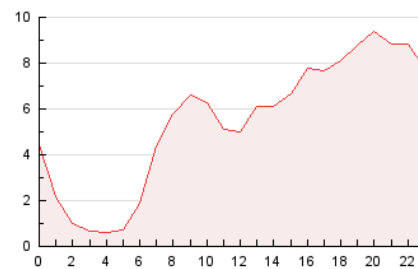

2. Secciones (Nacional e Internacional)

	PAGINAS	%
HOME	18.344	14.04 %
RESTO	112.309	85.96 %

3. Por día del mes (Nacional e Internacional)

Día	N. únicos	Visitas	Páginas	Día	N. únicos	Visitas	Páginas	Día	N. únicos	Visitas	Páginas
1	2.046	2.354	3.494	11	2.840	3.054	3.850	21	2.441	2.760	3.800
2	1.760	2.045	2.968	12	2.512	2.812	3.687	22	2.263	2.495	3.495
3	2.187	2.442	3.365	13	2.948	3.249	4.467	23	1.531	1.775	2.458
4	3.384	3.607	4.868	14	1.707	1.978	3.006	24	1.652	1.841	2.493
5	2.281	2.563	3.547	15	8.047	8.559	10.941	25	1.663	1.847	2.411
6	3.284	3.605	5.014	16	6.638	6.977	8.872	26	5.719	6.186	7.624
7	3.197	3.609	5.001	17	4.599	4.939	6.344	27	5.525	5.940	7.464
8	2.758	3.134	4.365	18	2.711	2.872	3.630	28	2.029	2.264	3.024
9	2.798	3.103	4.181	19	3.008	3.318	4.449				
10	5.330	5.653	7.040	20	3.017	3.325	4.795				

4. Gráficas (Nacional e Internacional)

4.1 Por día de la semana (promedio)

N. únicos / Visitas (x 100)

Páginas (x 100)

4.2 Por franja horaria (promedio)

Visitas_ (x 1000)

Páginas (x 1000)

4.3 Por meses