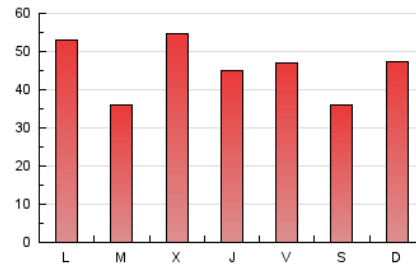

1. Cifras totales y promedios (Nacional)

MES - AÑO	NAVEGADORES UNICOS	VISITAS	PAGINAS
Febrero - 2023	63.962	95.997	127.733
PROMEDIO DIARIO	3.132	3.428	4.562
PROMEDIO LUNES-VIERNES	3.208	3.518	4.722
PROMEDIO SABADO-DOMINGO	2.940	3.205	4.162
PAGINAS / VISITAS	1,33		
DURACION MEDIA VISITAS	0:00:38		
DURACION MEDIA PAGINAS	0:01:56		

2. Secciones (Nacional)

	PAGINAS	%
HOME	18.095	14.17 %
RESTO	109.638	85.83 %

3. Por día del mes (Nacional)

Día	N. únicos	Visitas	Páginas	Día	N. únicos	Visitas	Páginas	Día	N. únicos	Visitas	Páginas
1	1.957	2.264	3.369	11	2.737	2.949	3.721	21	2.373	2.682	3.702
2	1.699	1.982	2.887	12	2.436	2.731	3.591	22	2.205	2.433	3.421
3	2.142	2.394	3.297	13	2.875	3.173	4.344	23	1.476	1.712	2.382
4	3.334	3.555	4.799	14	1.657	1.917	2.936	24	1.594	1.782	2.424
5	2.223	2.504	3.464	15	7.970	8.474	10.848	25	1.622	1.804	2.361
6	3.218	3.537	4.927	16	6.501	6.832	8.707	26	5.598	6.064	7.478
7	3.099	3.509	4.870	17	4.462	4.800	6.181	27	5.371	5.779	7.279
8	2.699	3.068	4.286	18	2.635	2.794	3.543	28	1.968	2.200	2.924
9	2.717	3.019	4.067	19	2.931	3.238	4.335				
10	5.248	5.564	6.906	20	2.937	3.237	4.684				

4. Gráficas (Nacional)

4.1 Por día de la semana (promedio)

N. únicos / Visitas (x 100)

Páginas (x 100)

4.2 Por franja horaria (promedio)

Visitas_ (x 1000)

Páginas (x 1000)

4.3 Por meses