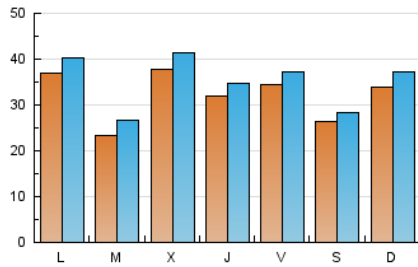

1. Cifras totales y promedios (Nacional e Internacional)

MES - AÑO	NAVEGADORES UNICOS	VISITAS	PAGINAS
Febrero - 2023	66.238	98.306	130.653
PROMEDIO DIARIO	3.210	3.511	4.666
PROMEDIO LUNES-VIERNES	3.288	3.602	4.829
PROMEDIO SABADO-DOMINGO	3.015	3.282	4.258
PAGINAS / VISITAS	1,33		
DURACION MEDIA VISITAS	0:00:38		
DURACION MEDIA PAGINAS	0:01:56		

2. Secciones (Nacional e Internacional)

	PAGINAS	%
HOME	18.344	14.04 %
RESTO	112.309	85.96 %

3. Por día del mes (Nacional e Internacional)

Día	N. únicos	Visitas	Páginas	Día	N. únicos	Visitas	Páginas	Día	N. únicos	Visitas	Páginas
1	2.046	2.354	3.494	11	2.840	3.054	3.850	21	2.441	2.760	3.800
2	1.760	2.045	2.968	12	2.512	2.812	3.687	22	2.263	2.495	3.495
3	2.187	2.442	3.365	13	2.948	3.249	4.467	23	1.531	1.775	2.458
4	3.384	3.607	4.868	14	1.707	1.978	3.006	24	1.652	1.841	2.493
5	2.281	2.563	3.547	15	8.047	8.559	10.941	25	1.663	1.847	2.411
6	3.284	3.605	5.014	16	6.638	6.977	8.872	26	5.719	6.186	7.624
7	3.197	3.609	5.001	17	4.599	4.939	6.344	27	5.525	5.940	7.464
8	2.758	3.134	4.365	18	2.711	2.872	3.630	28	2.029	2.264	3.024
9	2.798	3.103	4.181	19	3.008	3.318	4.449				
10	5.330	5.653	7.040	20	3.017	3.325	4.795				

4. Gráficas (Nacional e Internacional)

4.1 Por día de la semana (promedio)

N. únicos / Visitas (x 100)

Páginas (x 100)

4.2 Por franja horaria (promedio)

Visitas_ (x 1000)

Páginas (x 1000)

4.3 Por meses