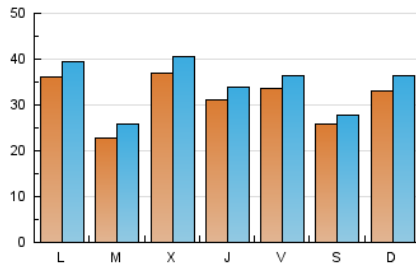

1. Cifras totales y promedios (Nacional)

MES - AÑO	NAVEGADORES UNICOS	VISITAS	PAGINAS
Febrero - 2023	63.962	95.997	127.733
PROMEDIO DIARIO	3.132	3.428	4.562
PROMEDIO LUNES-VIERNES	3.208	3.518	4.722
PROMEDIO SABADO-DOMINGO	2.940	3.205	4.162
PAGINAS / VISITAS	1,33		
DURACION MEDIA VISITAS	0:00:38		
DURACION MEDIA PAGINAS	0:01:56		

2. Secciones (Nacional)

	PAGINAS	%
HOME	18.095	14.17 %
RESTO	109.638	85.83 %

3. Por día del mes (Nacional)

Día	N. únicos	Visitas	Páginas	Día	N. únicos	Visitas	Páginas	Día	N. únicos	Visitas	Páginas
1	1.957	2.264	3.369	11	2.737	2.949	3.721	21	2.373	2.682	3.702
2	1.699	1.982	2.887	12	2.436	2.731	3.591	22	2.205	2.433	3.421
3	2.142	2.394	3.297	13	2.875	3.173	4.344	23	1.476	1.712	2.382
4	3.334	3.555	4.799	14	1.657	1.917	2.936	24	1.594	1.782	2.424
5	2.223	2.504	3.464	15	7.970	8.474	10.848	25	1.622	1.804	2.361
6	3.218	3.537	4.927	16	6.501	6.832	8.707	26	5.598	6.064	7.478
7	3.099	3.509	4.870	17	4.462	4.800	6.181	27	5.371	5.779	7.279
8	2.699	3.068	4.286	18	2.635	2.794	3.543	28	1.968	2.200	2.924
9	2.717	3.019	4.067	19	2.931	3.238	4.335				
10	5.248	5.564	6.906	20	2.937	3.237	4.684				

4. Gráficas (Nacional)

4.1 Por día de la semana (promedio)

N. únicos / Visitas (x 100)

Páginas (x 100)

4.2 Por franja horaria (promedio)

Visitas_ (x 1000)

Páginas (x 1000)

4.3 Por meses