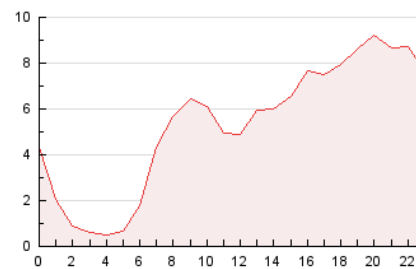

2. Secciones (Nacional)

	PAGINAS	%
HOME	18.095	14.17 %
RESTO	109.638	85.83 %

3. Por día del mes (Nacional)

Día	N. únicos	Visitas	Páginas	Día	N. únicos	Visitas	Páginas	Día	N. únicos	Visitas	Páginas
1	1.957	2.264	3.369	11	2.737	2.949	3.721	21	2.373	2.682	3.702
2	1.699	1.982	2.887	12	2.436	2.731	3.591	22	2.205	2.433	3.421
3	2.142	2.394	3.297	13	2.875	3.173	4.344	23	1.476	1.712	2.382
4	3.334	3.555	4.799	14	1.657	1.917	2.936	24	1.594	1.782	2.424
5	2.223	2.504	3.464	15	7.970	8.474	10.848	25	1.622	1.804	2.361
6	3.218	3.537	4.927	16	6.501	6.832	8.707	26	5.598	6.064	7.478
7	3.099	3.509	4.870	17	4.462	4.800	6.181	27	5.371	5.779	7.279
8	2.699	3.068	4.286	18	2.635	2.794	3.543	28	1.968	2.200	2.924
9	2.717	3.019	4.067	19	2.931	3.238	4.335				
10	5.248	5.564	6.906	20	2.937	3.237	4.684				

4. Gráficas (Nacional)

4.1 Por día de la semana (promedio)

N. únicos / Visitas (x 100)

Páginas (x 100)

4.2 Por franja horaria (promedio)

Visitas_ (x 1000)

Páginas (x 1000)

4.3 Por meses