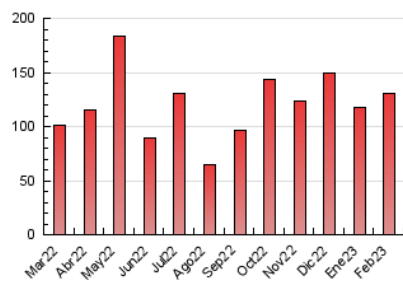

Páginas (x 1000)