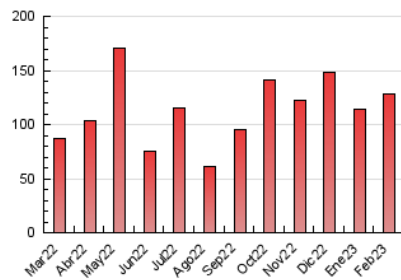

Páginas (x 1000)