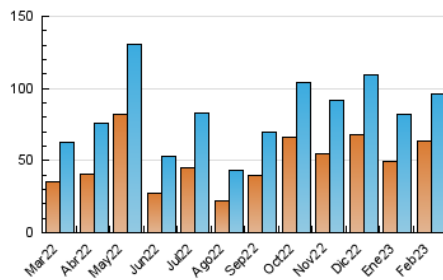

4.3 Por meses

N. únicos / Visitas (x 1000)