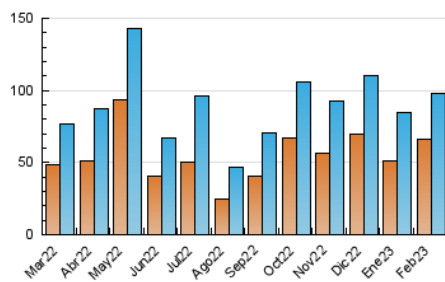

4.3 Por meses

N. únicos / Visitas (x 1000)