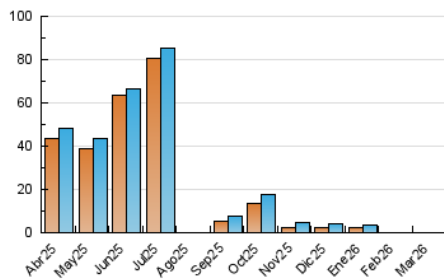

2. Secciones (Nacional)

	PAGINAS	%
HOME	0	0 %
RESTO	34	100.00 %

3. Por día del mes (Nacional)

Día	N. únicos	Visitas	Páginas	Día	N. únicos	Visitas	Páginas	Día	N. únicos	Visitas	Páginas
1	3	3	4	11	5	5	5	21	*	*	*
2	1	1	1	12	1	1	2	22	*	*	*
3	*	*	*	13	*	*	*	23	*	*	*
4	1	1	1	14	*	*	*	24	1	2	2
5	*	*	*	15	1	1	1	25	2	2	3
6	2	2	2	16	1	1	1	26	*	*	*
7	*	*	*	17	*	*	*	27	*	*	*
8	1	1	1	18	*	*	*	28	1	1	1
9	1	1	1	19	*	*	*	29	2	2	2
10	1	1	1	20	*	*	*	30	2	2	2
								31	4	4	4

[*] Datos no disponibles por causas técnicas.

4. Gráficas (Nacional)

4.1 Por día de la semana (promedio)

N. únicos / Visitas (x 100)

Páginas (x 100)

4.2 Por franja horaria (promedio)

Visitas_ (x 1000)

Páginas (x 1000)

4.3 Por meses

N. únicos / Visitas (x 1000)

Páginas (x 1000)

5. Observaciones

Este Medio Electrónico de Comunicación ha sido medido por la herramienta Google Analytics de Google (GA4).

6. Definiciones básicas (Para más información ver Normas Técnicas para el Control de los Medios Electrónicos de Comunicación)

Visita:

Una secuencia ininterrumpida de páginas servidas a un usuario válido. Si dicho usuario no realiza peticiones de páginas en un periodo de tiempo (30 min) la siguiente petición constituirá el inicio de una nueva visita.