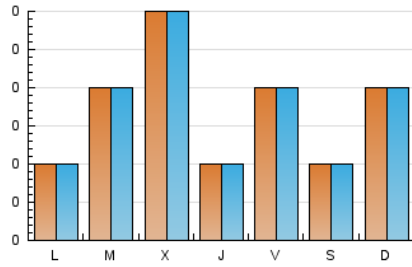

1. Cifras totales y promedios (Nacional e Internacional)

MES - AÑO	NAVEGADORES UNICOS	VISITAS	PAGINAS
Marzo - 2026	30	32	35
PROMEDIO DIARIO	2	2	2
PROMEDIO LUNES-VIERNES	2	2	2
PROMEDIO SABADO-DOMINGO	2	2	2
PAGINAS / VISITAS	1,09		
DURACION MEDIA VISITAS	0:00:14		
TIEMPO INTERACCIÓN MEDIO	0:00:02		

2. Secciones (Nacional e Internacional)

	PAGINAS	%
HOME	0	0 %
RESTO	35	100.00 %

3. Por día del mes (Nacional e Internacional)

Día	N. únicos	Visitas	Páginas	Día	N. únicos	Visitas	Páginas	Día	N. únicos	Visitas	Páginas
1	4	4	5	11	5	5	5	21	*	*	*
2	1	1	1	12	1	1	2	22	*	*	*
3	*	*	*	13	*	*	*	23	*	*	*
4	1	1	1	14	*	*	*	24	1	2	2
5	*	*	*	15	1	1	1	25	2	2	3
6	2	2	2	16	1	1	1	26	*	*	*
7	*	*	*	17	*	*	*	27	*	*	*
8	1	1	1	18	*	*	*	28	1	1	1
9	1	1	1	19	*	*	*	29	2	2	2
10	1	1	1	20	*	*	*	30	2	2	2
								31	4	4	4

[*] Datos no disponibles por causas técnicas.

4. Gráficas (Nacional e Internacional)

4.1 Por día de la semana (promedio)

N. únicos / Visitas (x 100)

Páginas (x 100)

4.2 Por franja horaria (promedio)

Visitas_ (x 1000)