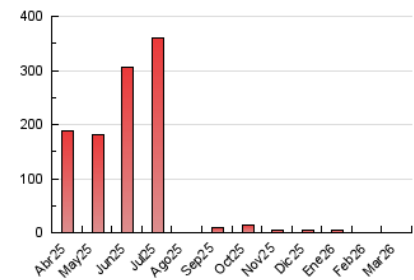

Páginas (x 1000)