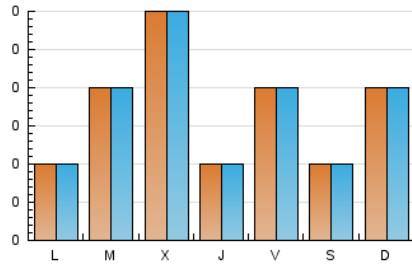

1. Cifras totales y promedios (Nacional)

MES - AÑO	NAVEGADORES UNICOS	VISITAS	PAGINAS
Marzo - 2026	29	31	34
PROMEDIO DIARIO	2	2	2
PROMEDIO LUNES-VIERNES	2	2	2
PROMEDIO SABADO-DOMINGO	2	2	2
PAGINAS / VISITAS	1,10		
DURACION MEDIA VISITAS	0:00:14		
TIEMPO INTERACCIÓN MEDIO	0:00:02		

2. Secciones (Nacional)

	PAGINAS	%
HOME	0	0 %
RESTO	34	100.00 %

3. Por día del mes (Nacional)

Día	N. únicos	Visitas	Páginas	Día	N. únicos	Visitas	Páginas	Día	N. únicos	Visitas	Páginas
1	3	3	4	11	5	5	5	21	*	*	*
2	1	1	1	12	1	1	2	22	*	*	*
3	*	*	*	13	*	*	*	23	*	*	*
4	1	1	1	14	*	*	*	24	1	2	2
5	*	*	*	15	1	1	1	25	2	2	3
6	2	2	2	16	1	1	1	26	*	*	*
7	*	*	*	17	*	*	*	27	*	*	*
8	1	1	1	18	*	*	*	28	1	1	1
9	1	1	1	19	*	*	*	29	2	2	2
10	1	1	1	20	*	*	*	30	2	2	2
								31	4	4	4

[*] Datos no disponibles por causas técnicas.

4. Gráficas (Nacional)

4.1 Por día de la semana (promedio)

N. únicos / Visitas (x 100)

Páginas (x 100)

4.2 Por franja horaria (promedio)

Visitas_ (x 1000)

Páginas (x 1000)