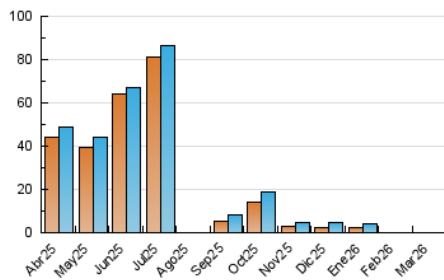

4.3 Por meses

N. únicos / Visitas (x 1000)