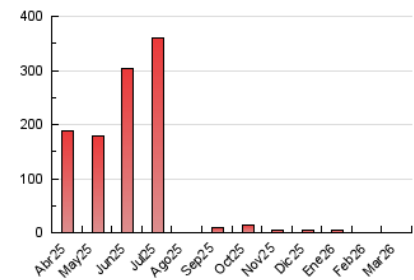

2. Secciones (Nacional)

	PAGINAS	%
HOME	0	0 %
RESTO	34	100.00 %

3. Por día del mes (Nacional)

Día	N. únicos	Visitas	Páginas	Día	N. únicos	Visitas	Páginas	Día	N. únicos	Visitas	Páginas
1	3	3	4	11	5	5	5	21	*	*	*
2	1	1	1	12	1	1	2	22	*	*	*
3	*	*	*	13	*	*	*	23	*	*	*
4	1	1	1	14	*	*	*	24	1	2	2
5	*	*	*	15	1	1	1	25	2	2	3
6	2	2	2	16	1	1	1	26	*	*	*
7	*	*	*	17	*	*	*	27	*	*	*
8	1	1	1	18	*	*	*	28	1	1	1
9	1	1	1	19	*	*	*	29	2	2	2
10	1	1	1	20	*	*	*	30	2	2	2
								31	4	4	4

[*] Datos no disponibles por causas técnicas.

4. Gráficas (Nacional)

4.1 Por día de la semana (promedio)

N. únicos / Visitas (x 100)

Páginas (x 100)

4.2 Por franja horaria (promedio)

Visitas_ (x 1000)

Páginas (x 1000)

4.3 Por meses

N. únicos / Visitas (x 1000)

Páginas (x 1000)

5. Observaciones

Este Medio Electrónico de Comunicación ha sido medido por la herramienta Google Analytics de Google (GA4).

6. Definiciones básicas (Para más información ver Normas Técnicas para el Control de los Medios Electrónicos de Comunicación)