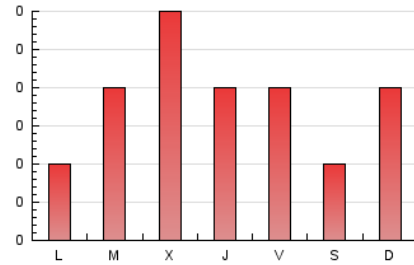

2. Secciones (Nacional)

	PAGINAS	%
HOME	0	0 %
RESTO	34	100.00 %

3. Por día del mes (Nacional)

Día	N. únicos	Visitas	Páginas	Día	N. únicos	Visitas	Páginas	Día	N. únicos	Visitas	Páginas
1	3	3	4	11	5	5	5	21	*	*	*
2	1	1	1	12	1	1	2	22	*	*	*
3	*	*	*	13	*	*	*	23	*	*	*
4	1	1	1	14	*	*	*	24	1	2	2
5	*	*	*	15	1	1	1	25	2	2	3
6	2	2	2	16	1	1	1	26	*	*	*
7	*	*	*	17	*	*	*	27	*	*	*
8	1	1	1	18	*	*	*	28	1	1	1
9	1	1	1	19	*	*	*	29	2	2	2
10	1	1	1	20	*	*	*	30	2	2	2
								31	4	4	4

[*] Datos no disponibles por causas técnicas.

4. Gráficas (Nacional)

4.1 Por día de la semana (promedio)

N. únicos / Visitas (x 100)

Páginas (x 100)

4.2 Por franja horaria (promedio)

Visitas_ (x 1000)

Páginas (x 1000)

4.3 Por meses

N. únicos / Visitas (x 1000)

Páginas (x 1000)

5. Observaciones

Este Medio Electrónico de Comunicación ha sido medido por la herramienta Google Analytics de Google (GA4).

6. Definiciones básicas (Para más información ver Normas Técnicas para el Control de los Medios Electrónicos de Comunicación)