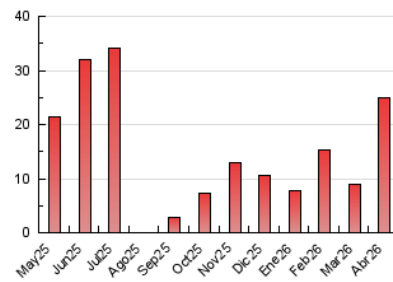

##### 4.1 Por día de la semana (promedio)

N. únicos / Visitas (x 100)

Páginas (x 100)

##### 4.2 Por franja horaria (promedio)

Visitas\_ (x 1000)

Páginas (x 1000)

##### 4.3 Por meses

N. únicos / Visitas (x 1000)

Páginas (x 1000)