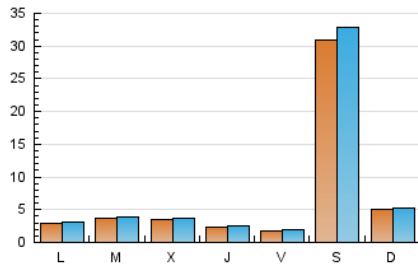

4. Gráficas (Nacional e Internacional)

4.1 Por día de la semana (promedio)

N. únicos / Visitas (x 100)