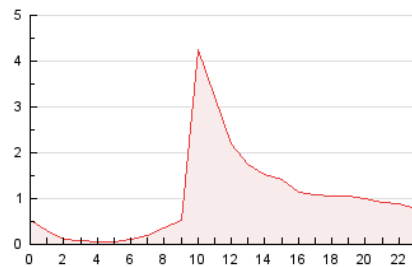

#### 3. Por día del mes (Nacional)

Día	N. únicos	Visitas	Páginas	Día	N. únicos	Visitas	Páginas	Día	N. únicos	Visitas	Páginas
1	439	458	500	11	11.956	12.683	14.935	21	361	386	445
2	267	286	307	12	1.496	1.556	1.753	22	176	178	212
3	171	186	202	13	776	805	912	23	328	335	365
4	76	79	83	14	475	494	530	24	88	89	106
5	107	115	123	15	410	424	477	25	54	56	63
6	38	38	59	16	257	265	313	26	315	319	342
7	123	125	131	17	202	210	229	27	244	247	283
8	309	318	352	18	104	105	120	28	471	491	527
9	163	169	182	19	65	65	91	29	377	392	431
10	224	237	261	20	110	116	132	30	136	141	145

##### 4.1 Por día de la semana (promedio)

N. únicos / Visitas (x 100)

Páginas (x 100)

##### 4.2 Por franja horaria (promedio)

Visitas\_ (x 1000)

Páginas (x 1000)