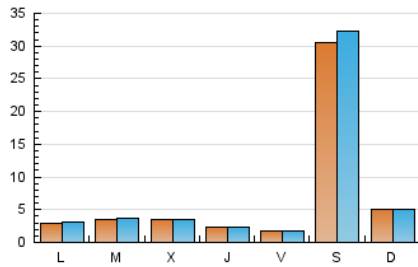

4. Gráficas (Nacional)

4.1 Por día de la semana (promedio)

N. únicos / Visitas (x 100)