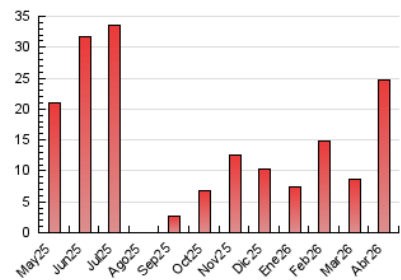

##### 4.1 Por día de la semana (promedio)

N. únicos / Visitas (x 100)

Páginas (x 100)

##### 4.2 Por franja horaria (promedio)

Visitas\_ (x 1000)

Páginas (x 1000)

##### 4.3 Por meses

N. únicos / Visitas (x 1000)

Páginas (x 1000)