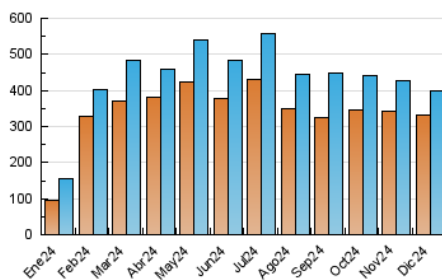

#### 3. Por día del mes (Nacional)

Día	N. únicos	Visitas	Páginas	Día	N. únicos	Visitas	Páginas	Día	N. únicos	Visitas	Páginas
<b>1</b>	10.593	11.381	32.789	<b>11</b>	15.131	15.763	54.299	<b>21</b>	7.701	8.178	23.543
<b>2</b>	12.286	13.434	43.061	<b>12</b>	12.326	12.671	43.528	<b>22</b>	15.588	17.642	41.819
<b>3</b>	12.792	13.470	44.567	<b>13</b>	11.701	12.315	38.414	<b>23</b>	13.513	13.898	44.307
<b>4</b>	15.132	15.229	54.764	<b>14</b>	7.360	7.875	23.376	<b>24</b>	12.454	12.649	49.484
<b>5</b>	14.419	15.316	48.436	<b>15</b>	8.712	9.121	28.371	<b>25</b>	13.760	14.194	57.861
<b>6</b>	12.538	12.789	40.030	<b>16</b>	12.649	13.269	41.779	<b>26</b>	11.461	11.630	48.257
<b>7</b>	8.676	9.190	25.830	<b>17</b>	15.043	15.606	48.745	<b>27</b>	14.601	14.389	49.325
<b>8</b>	11.061	11.740	31.412	<b>18</b>	15.474	15.831	53.450	<b>28</b>	8.514	8.912	29.977
<b>9</b>	12.237	12.810	38.906	<b>19</b>	12.790	13.675	42.974	<b>29</b>	9.643	10.011	33.521
<b>10</b>	12.482	12.830	45.915	<b>20</b>	11.275	11.689	38.082	<b>30</b>	11.443	11.674	41.271
								<b>31</b>	12.481	12.943	46.348

##### 4.1 Por día de la semana (promedio)

N. únicos / Visitas (x 100)

Páginas (x 100)

##### 4.2 Por franja horaria (promedio)

Visitas\_ (x 1000)

Páginas (x 1000)

##### 4.3 Por meses

N. únicos / Visitas (x 1000)

Páginas (x 1000)