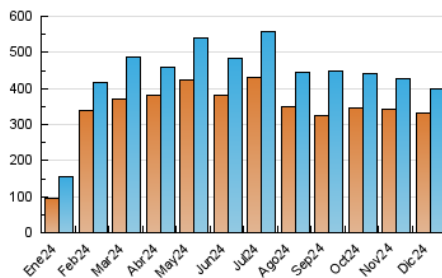

### 3. Por día del mes (Nacional e Internacional)

Día	N. únicos	Visitas	Páginas	Día	N. únicos	Visitas	Páginas	Día	N. únicos	Visitas	Páginas
<b>1</b>	10.606	11.408	32.814	<b>11</b>	15.141	15.780	54.329	<b>21</b>	7.709	8.186	23.549
<b>2</b>	12.295	13.454	43.096	<b>12</b>	12.333	12.687	43.539	<b>22</b>	15.591	17.642	41.834
<b>3</b>	12.801	13.487	44.581	<b>13</b>	11.718	12.319	38.426	<b>23</b>	13.517	13.906	44.330
<b>4</b>	15.138	15.238	54.774	<b>14</b>	7.365	7.878	23.384	<b>24</b>	12.480	12.680	49.503
<b>5</b>	14.422	15.349	48.443	<b>15</b>	8.719	9.121	28.379	<b>25</b>	13.773	14.207	57.872
<b>6</b>	12.556	12.797	40.047	<b>16</b>	12.655	13.269	41.783	<b>26</b>	11.469	11.638	48.264
<b>7</b>	8.683	9.201	25.840	<b>17</b>	15.049	15.611	48.758	<b>27</b>	14.613	14.397	49.335
<b>8</b>	11.073	11.759	31.426	<b>18</b>	15.486	15.853	53.471	<b>28</b>	8.522	8.923	29.987
<b>9</b>	12.246	12.817	38.927	<b>19</b>	12.797	13.682	42.986	<b>29</b>	9.652	10.019	33.555
<b>10</b>	12.497	12.830	45.922	<b>20</b>	11.291	11.692	38.095	<b>30</b>	11.455	11.683	41.286
								<b>31</b>	12.494	12.947	46.355

##### 4.1 Por día de la semana (promedio)

N. únicos / Visitas (x 100)

Páginas (x 100)

##### 4.2 Por franja horaria (promedio)

Visitas\_ (x 1000)

Páginas (x 1000)

##### 4.3 Por meses

N. únicos / Visitas (x 1000)

Páginas (x 1000)