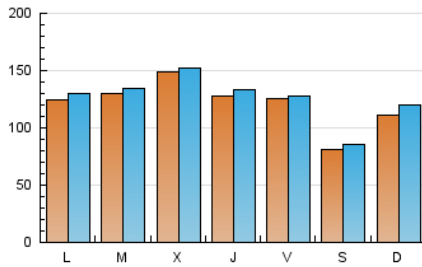

4. Gráficas (Nacional)

4.1 Por día de la semana (promedio)

N. únicos / Visitas (x 100)