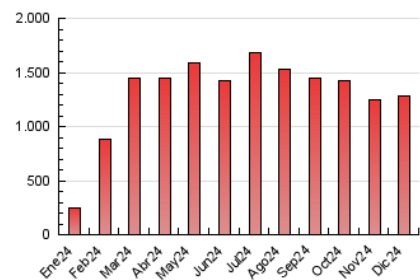

#### 3. Por día del mes (Nacional)

Día	N. únicos	Visitas	Páginas	Día	N. únicos	Visitas	Páginas	Día	N. únicos	Visitas	Páginas
<b>1</b>	10.593	11.381	32.789	<b>11</b>	15.131	15.763	54.299	<b>21</b>	7.701	8.178	23.543
<b>2</b>	12.286	13.434	43.061	<b>12</b>	12.326	12.671	43.528	<b>22</b>	15.588	17.642	41.819
<b>3</b>	12.792	13.470	44.567	<b>13</b>	11.701	12.315	38.414	<b>23</b>	13.513	13.898	44.307
<b>4</b>	15.132	15.229	54.764	<b>14</b>	7.360	7.875	23.376	<b>24</b>	12.454	12.649	49.484
<b>5</b>	14.419	15.316	48.436	<b>15</b>	8.712	9.121	28.371	<b>25</b>	13.760	14.194	57.861
<b>6</b>	12.538	12.789	40.030	<b>16</b>	12.649	13.269	41.779	<b>26</b>	11.461	11.630	48.257
<b>7</b>	8.676	9.190	25.830	<b>17</b>	15.043	15.606	48.745	<b>27</b>	14.601	14.389	49.325
<b>8</b>	11.061	11.740	31.412	<b>18</b>	15.474	15.831	53.450	<b>28</b>	8.514	8.912	29.977
<b>9</b>	12.237	12.810	38.906	<b>19</b>	12.790	13.675	42.974	<b>29</b>	9.643	10.011	33.521
<b>10</b>	12.482	12.830	45.915	<b>20</b>	11.275	11.689	38.082	<b>30</b>	11.443	11.674	41.271
								<b>31</b>	12.481	12.943	46.348

##### 4.1 Por día de la semana (promedio)

N. únicos / Visitas (x 100)

Páginas (x 100)

##### 4.2 Por franja horaria (promedio)

Visitas\_ (x 1000)

Páginas (x 1000)

##### 4.3 Por meses

N. únicos / Visitas (x 1000)

Páginas (x 1000)