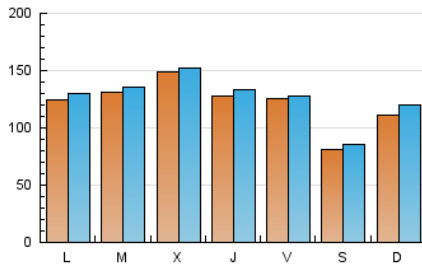

4. Gráficas (Nacional e Internacional)

4.1 Por día de la semana (promedio)

N. únicos / Visitas (x 100)