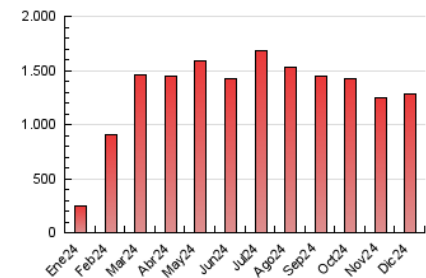

### 3. Por día del mes (Nacional e Internacional)

Día	N. únicos	Visitas	Páginas	Día	N. únicos	Visitas	Páginas	Día	N. únicos	Visitas	Páginas
<b>1</b>	10.606	11.408	32.814	<b>11</b>	15.141	15.780	54.329	<b>21</b>	7.709	8.186	23.549
<b>2</b>	12.295	13.454	43.096	<b>12</b>	12.333	12.687	43.539	<b>22</b>	15.591	17.642	41.834
<b>3</b>	12.801	13.487	44.581	<b>13</b>	11.718	12.319	38.426	<b>23</b>	13.517	13.906	44.330
<b>4</b>	15.138	15.238	54.774	<b>14</b>	7.365	7.878	23.384	<b>24</b>	12.480	12.680	49.503
<b>5</b>	14.422	15.349	48.443	<b>15</b>	8.719	9.121	28.379	<b>25</b>	13.773	14.207	57.872
<b>6</b>	12.556	12.797	40.047	<b>16</b>	12.655	13.269	41.783	<b>26</b>	11.469	11.638	48.264
<b>7</b>	8.683	9.201	25.840	<b>17</b>	15.049	15.611	48.758	<b>27</b>	14.613	14.397	49.335
<b>8</b>	11.073	11.759	31.426	<b>18</b>	15.486	15.853	53.471	<b>28</b>	8.522	8.923	29.987
<b>9</b>	12.246	12.817	38.927	<b>19</b>	12.797	13.682	42.986	<b>29</b>	9.652	10.019	33.555
<b>10</b>	12.497	12.830	45.922	<b>20</b>	11.291	11.692	38.095	<b>30</b>	11.455	11.683	41.286
								<b>31</b>	12.494	12.947	46.355

##### 4.1 Por día de la semana (promedio)

N. únicos / Visitas (x 100)

Páginas (x 100)

##### 4.2 Por franja horaria (promedio)

Visitas\_ (x 1000)

Páginas (x 1000)

##### 4.3 Por meses

N. únicos / Visitas (x 1000)

Páginas (x 1000)