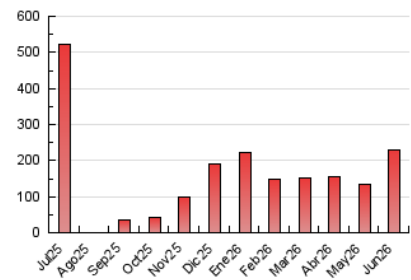

San Fernando información

1. Cifras totales y promedios (Nacional)

MES - AÑO	NAVEGADORES UNICOS	VISITAS	PAGINAS
Junio - 2026	120.701	167.602	228.471
PROMEDIO DIARIO	5.257	5.649	7.616
PROMEDIO LUNES-VIERNES	5.803	6.220	8.250
PROMEDIO SABADO-DOMINGO	3.755	4.079	5.872
PAGINAS / VISITAS	1,35		
DURACION MEDIA VISITAS	0:00:45		
TIEMPO INTERACCIÓN MEDIO	0:00:23		

2. Secciones (Nacional)

	PAGINAS	%
HOME	32.047	14.03 %
RESTO	196.424	85.97 %

3. Por día del mes (Nacional)

Día	N. únicos	Visitas	Páginas	Día	N. únicos	Visitas	Páginas	Día	N. únicos	Visitas	Páginas
1	2.231	2.656	5.071	11	3.680	4.096	6.768	21	1.813	2.120	3.518
2	2.838	3.271	4.862	12	3.875	4.216	6.714	22	2.706	2.963	4.246
3	5.512	6.133	7.660	13	2.735	3.089	4.746	23	4.612	5.093	6.397
4	11.479	12.002	14.206	14	2.692	3.107	6.231	24	2.274	2.641	4.612
5	49.011	49.368	55.150	15	4.863	5.357	7.845	25	2.051	2.382	3.658
6	13.243	13.573	15.483	16	2.820	3.196	5.982	26	2.458	2.760	3.852
7	2.456	2.764	4.294	17	4.211	4.714	6.911	27	1.738	1.988	3.062
8	2.230	2.661	5.305	18	4.252	4.710	6.447	28	3.494	3.888	6.817
9	2.815	3.130	4.590	19	3.413	3.750	4.908	29	4.110	4.645	6.621
10	3.378	3.882	5.050	20	1.865	2.104	2.822	30	2.853	3.223	4.643

4. Gráficas (Nacional)

4.1 Por día de la semana (promedio)

N. únicos / Visitas (x 100)

Páginas (x 100)

4.2 Por franja horaria (promedio)

Visitas_ (x 1000)

Páginas (x 1000)

4.3 Por meses

N. únicos / Visitas (x 1000)

Páginas (x 1000)

5. Observaciones

Este Medio Electrónico de Comunicación ha sido medido por la herramienta Google Analytics de Google (GA4).

6. Definiciones básicas (Para más información ver Normas Técnicas para el Control de los Medios Electrónicos de Comunicación)