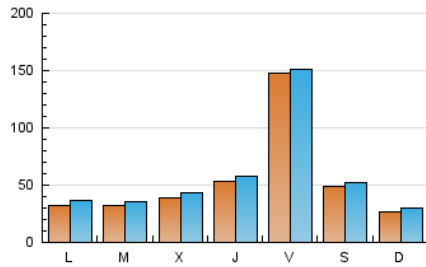

San Fernando información

1. Cifras totales y promedios (Nacional e Internacional)

MES - AÑO	NAVEGADORES UNICOS	VISITAS	PAGINAS
Junio - 2026	121.240	168.611	229.253
PROMEDIO DIARIO	5.277	5.670	7.642
PROMEDIO LUNES-VIERNES	5.824	6.242	8.278
PROMEDIO SABADO-DOMINGO	3.773	4.095	5.892
PAGINAS / VISITAS	1,35		
DURACION MEDIA VISITAS	0:00:44		
TIEMPO INTERACCIÓN MEDIO	0:00:23		

2. Secciones (Nacional e Internacional)

	PAGINAS	%
HOME	32.099	14.00 %
RESTO	197.154	86.00 %

3. Por día del mes (Nacional e Internacional)

Día	N. únicos	Visitas	Páginas	Día	N. únicos	Visitas	Páginas	Día	N. únicos	Visitas	Páginas
1	2.237	2.662	5.077	11	3.688	4.106	6.778	21	1.822	2.130	3.527
2	2.843	3.273	4.867	12	3.876	4.216	6.715	22	2.713	2.965	4.256
3	5.520	6.143	7.673	13	2.737	3.091	4.750	23	4.628	5.109	6.412
4	11.491	12.021	14.226	14	2.704	3.132	6.253	24	2.283	2.651	4.621
5	49.263	49.633	55.487	15	4.869	5.357	7.852	25	2.052	2.383	3.659
6	13.337	13.640	15.575	16	2.827	3.198	5.994	26	2.465	2.768	3.860
7	2.467	2.776	4.306	17	4.237	4.729	6.948	27	1.738	1.988	3.062
8	2.239	2.670	5.314	18	4.292	4.762	6.498	28	3.498	3.888	6.823
9	2.822	3.140	4.601	19	3.431	3.765	4.931	29	4.116	4.653	6.633
10	3.385	3.892	5.061	20	1.878	2.118	2.838	30	2.859	3.231	4.656

4. Gráficas (Nacional e Internacional)

4.1 Por día de la semana (promedio)

N. únicos / Visitas (x 100)

Páginas (x 100)

4.2 Por franja horaria (promedio)

Visitas_ (x 1000)

Páginas (x 1000)

4.3 Por meses