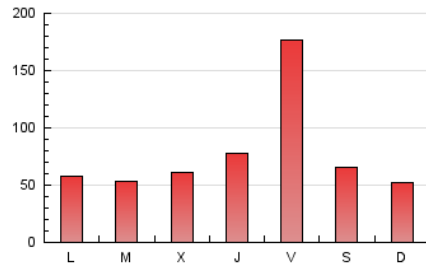

San Fernando información

1. Cifras totales y promedios (Nacional)

MES - AÑO	NAVEGADORES UNICOS	VISITAS	PAGINAS
Junio - 2026	120.701	167.602	228.471
PROMEDIO DIARIO	5.257	5.649	7.616
PROMEDIO LUNES-VIERNES	5.803	6.220	8.250
PROMEDIO SABADO-DOMINGO	3.755	4.079	5.872
PAGINAS / VISITAS	1,35		
DURACION MEDIA VISITAS	0:00:45		
TIEMPO INTERACCIÓN MEDIO	0:00:23		

2. Secciones (Nacional)

	PAGINAS	%
HOME	32.047	14.03 %
RESTO	196.424	85.97 %

3. Por día del mes (Nacional)

Día	N. únicos	Visitas	Páginas	Día	N. únicos	Visitas	Páginas	Día	N. únicos	Visitas	Páginas
1	2.231	2.656	5.071	11	3.680	4.096	6.768	21	1.813	2.120	3.518
2	2.838	3.271	4.862	12	3.875	4.216	6.714	22	2.706	2.963	4.246
3	5.512	6.133	7.660	13	2.735	3.089	4.746	23	4.612	5.093	6.397
4	11.479	12.002	14.206	14	2.692	3.107	6.231	24	2.274	2.641	4.612
5	49.011	49.368	55.150	15	4.863	5.357	7.845	25	2.051	2.382	3.658
6	13.243	13.573	15.483	16	2.820	3.196	5.982	26	2.458	2.760	3.852
7	2.456	2.764	4.294	17	4.211	4.714	6.911	27	1.738	1.988	3.062
8	2.230	2.661	5.305	18	4.252	4.710	6.447	28	3.494	3.888	6.817
9	2.815	3.130	4.590	19	3.413	3.750	4.908	29	4.110	4.645	6.621
10	3.378	3.882	5.050	20	1.865	2.104	2.822	30	2.853	3.223	4.643

4. Gráficas (Nacional)

4.1 Por día de la semana (promedio)

N. únicos / Visitas (x 100)

Páginas (x 100)

4.2 Por franja horaria (promedio)

Visitas_ (x 1000)

Páginas (x 1000)

4.3 Por meses