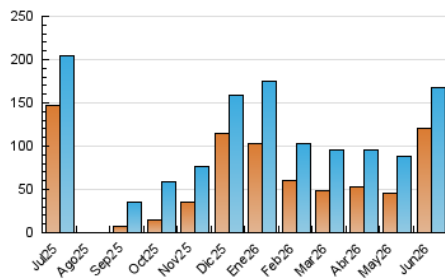

2. Secciones (Nacional)

	PAGINAS	%
HOME	32.047	14.03 %
RESTO	196.424	85.97 %

3. Por día del mes (Nacional)

Día	N. únicos	Visitas	Páginas	Día	N. únicos	Visitas	Páginas	Día	N. únicos	Visitas	Páginas
1	2.231	2.656	5.071	11	3.680	4.096	6.768	21	1.813	2.120	3.518
2	2.838	3.271	4.862	12	3.875	4.216	6.714	22	2.706	2.963	4.246
3	5.512	6.133	7.660	13	2.735	3.089	4.746	23	4.612	5.093	6.397
4	11.479	12.002	14.206	14	2.692	3.107	6.231	24	2.274	2.641	4.612
5	49.011	49.368	55.150	15	4.863	5.357	7.845	25	2.051	2.382	3.658
6	13.243	13.573	15.483	16	2.820	3.196	5.982	26	2.458	2.760	3.852
7	2.456	2.764	4.294	17	4.211	4.714	6.911	27	1.738	1.988	3.062
8	2.230	2.661	5.305	18	4.252	4.710	6.447	28	3.494	3.888	6.817
9	2.815	3.130	4.590	19	3.413	3.750	4.908	29	4.110	4.645	6.621
10	3.378	3.882	5.050	20	1.865	2.104	2.822	30	2.853	3.223	4.643

4. Gráficas (Nacional)

4.1 Por día de la semana (promedio)

N. únicos / Visitas (x 100)

Páginas (x 100)

4.2 Por franja horaria (promedio)

Visitas_ (x 1000)

Páginas (x 1000)

4.3 Por meses

N. únicos / Visitas (x 1000)

Páginas (x 1000)

5. Observaciones

Este Medio Electrónico de Comunicación ha sido medido por la herramienta Google Analytics de Google (GA4).

6. Definiciones básicas (Para más información ver Normas Técnicas para el Control de los Medios Electrónicos de Comunicación)

Visita:

Una secuencia ininterrumpida de páginas servidas a un usuario válido. Si dicho usuario no realiza peticiones de páginas en un periodo de tiempo (30 min) la siguiente petición constituirá el inicio de una nueva visita.