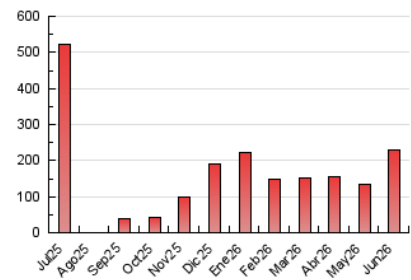

Páginas (x 1000)