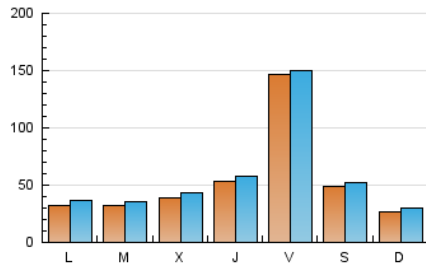

San Fernando información

1. Cifras totales y promedios (Nacional)

MES - AÑO	NAVEGADORES UNICOS	VISITAS	PAGINAS
Junio - 2026	120.701	167.602	228.471
PROMEDIO DIARIO	5.257	5.649	7.616
PROMEDIO LUNES-VIERNES	5.803	6.220	8.250
PROMEDIO SABADO-DOMINGO	3.755	4.079	5.872
PAGINAS / VISITAS	1,35		
DURACION MEDIA VISITAS	0:00:45		
TIEMPO INTERACCIÓN MEDIO	0:00:23		

2. Secciones (Nacional)

	PAGINAS	%
HOME	32.047	14.03 %
RESTO	196.424	85.97 %

3. Por día del mes (Nacional)

Día	N. únicos	Visitas	Páginas	Día	N. únicos	Visitas	Páginas	Día	N. únicos	Visitas	Páginas
1	2.231	2.656	5.071	11	3.680	4.096	6.768	21	1.813	2.120	3.518
2	2.838	3.271	4.862	12	3.875	4.216	6.714	22	2.706	2.963	4.246
3	5.512	6.133	7.660	13	2.735	3.089	4.746	23	4.612	5.093	6.397
4	11.479	12.002	14.206	14	2.692	3.107	6.231	24	2.274	2.641	4.612
5	49.011	49.368	55.150	15	4.863	5.357	7.845	25	2.051	2.382	3.658
6	13.243	13.573	15.483	16	2.820	3.196	5.982	26	2.458	2.760	3.852
7	2.456	2.764	4.294	17	4.211	4.714	6.911	27	1.738	1.988	3.062
8	2.230	2.661	5.305	18	4.252	4.710	6.447	28	3.494	3.888	6.817
9	2.815	3.130	4.590	19	3.413	3.750	4.908	29	4.110	4.645	6.621
10	3.378	3.882	5.050	20	1.865	2.104	2.822	30	2.853	3.223	4.643

4. Gráficas (Nacional)

4.1 Por día de la semana (promedio)

N. únicos / Visitas (x 100)

Páginas (x 100)

4.2 Por franja horaria (promedio)

Visitas_ (x 1000)

Páginas (x 1000)

4.3 Por meses