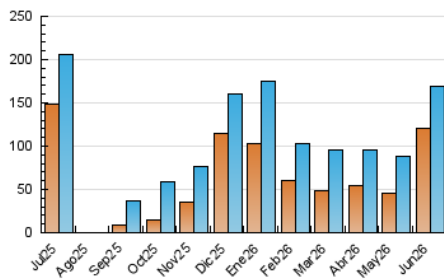

4.3 Por meses

N. únicos / Visitas (x 1000)