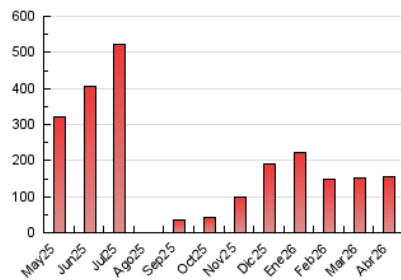

San Fernando información

1. Cifras totales y promedios (Nacional)

MES - AÑO	NAVEGADORES UNICOS	VISITAS	PAGINAS
Abril - 2026	53.675	95.256	153.780
PROMEDIO DIARIO	2.889	3.194	5.126
PROMEDIO LUNES-VIERNES	2.857	3.187	5.020
PROMEDIO SABADO-DOMINGO	2.978	3.214	5.416
PAGINAS / VISITAS	1,60		
DURACION MEDIA VISITAS	0:01:04		
TIEMPO INTERACCIÓN MEDIO	0:00:40		

2. Secciones (Nacional)

	PAGINAS	%
HOME	32.355	21.04 %
RESTO	121.425	78.96 %

3. Por día del mes (Nacional)

Día	N. únicos	Visitas	Páginas	Día	N. únicos	Visitas	Páginas	Día	N. únicos	Visitas	Páginas
1	947	1.176	4.312	11	984	1.160	1.977	21	4.246	4.594	7.114
2	1.069	1.293	3.824	12	2.753	3.046	4.999	22	2.226	2.479	3.525
3	1.369	1.621	4.607	13	2.241	2.578	4.225	23	2.142	2.389	4.085
4	1.223	1.415	5.099	14	2.695	2.969	4.053	24	2.710	2.957	4.338
5	8.393	8.777	12.178	15	3.375	3.763	4.792	25	4.179	4.297	5.491
6	4.526	5.026	7.222	16	2.934	3.204	4.448	26	2.273	2.500	3.577
7	7.223	7.844	11.247	17	4.032	4.487	5.898	27	2.138	2.405	3.567
8	3.962	4.369	6.100	18	2.341	2.558	4.233	28	2.230	2.501	3.399
9	3.441	3.837	5.116	19	1.680	1.959	5.776	29	1.654	1.913	2.672
10	2.330	2.608	3.898	20	3.451	3.914	9.061	30	1.910	2.176	2.947

4. Gráficas (Nacional)

4.1 Por día de la semana (promedio)

N. únicos / Visitas (x 100)

Páginas (x 100)

4.2 Por franja horaria (promedio)

Visitas_ (x 1000)

Páginas (x 1000)

4.3 Por meses

N. únicos / Visitas (x 1000)

Páginas (x 1000)

5. Observaciones

Este Medio Electrónico de Comunicación ha sido medido por la herramienta Google Analytics de Google (GA4).

6. Definiciones básicas (Para más información ver Normas Técnicas para el Control de los Medios Electrónicos de Comunicación)