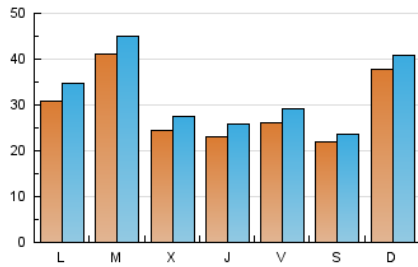

San Fernando información

1. Cifras totales y promedios (Nacional e Internacional)

MES - AÑO	NAVEGADORES UNICOS	VISITAS	PAGINAS
Abril - 2026	53.769	95.391	154.251
PROMEDIO DIARIO	2.896	3.200	5.142
PROMEDIO LUNES-VIERNES	2.863	3.193	5.034
PROMEDIO SABADO-DOMINGO	2.985	3.221	5.439
PAGINAS / VISITAS	1,61		
DURACION MEDIA VISITAS	0:01:04		
TIEMPO INTERACCIÓN MEDIO	0:00:40		

2. Secciones (Nacional e Internacional)

	PAGINAS	%
HOME	32.475	21.05 %
RESTO	121.776	78.95 %

3. Por día del mes (Nacional e Internacional)

Día	N. únicos	Visitas	Páginas	Día	N. únicos	Visitas	Páginas	Día	N. únicos	Visitas	Páginas
1	950	1.179	4.320	11	990	1.168	1.987	21	4.254	4.600	7.136
2	1.072	1.297	3.844	12	2.760	3.053	5.008	22	2.231	2.485	3.534
3	1.373	1.624	4.617	13	2.251	2.588	4.237	23	2.150	2.399	4.139
4	1.229	1.421	5.143	14	2.706	2.988	4.065	24	2.713	2.959	4.345
5	8.407	8.787	12.273	15	3.385	3.772	4.806	25	4.184	4.304	5.496
6	4.529	5.027	7.234	16	2.940	3.209	4.457	26	2.277	2.504	3.583
7	7.234	7.852	11.277	17	4.042	4.498	5.908	27	2.140	2.406	3.569
8	3.969	4.380	6.108	18	2.351	2.568	4.245	28	2.234	2.506	3.403
9	3.447	3.845	5.124	19	1.682	1.961	5.778	29	1.656	1.915	2.674
10	2.334	2.614	3.913	20	3.461	3.920	9.074	30	1.915	2.181	2.954

4. Gráficas (Nacional e Internacional)

4.1 Por día de la semana (promedio)

N. únicos / Visitas (x 100)

Páginas (x 100)

4.2 Por franja horaria (promedio)

Visitas_ (x 1000)

Páginas (x 1000)

4.3 Por meses