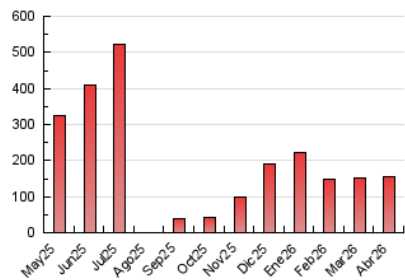

Páginas (x 1000)