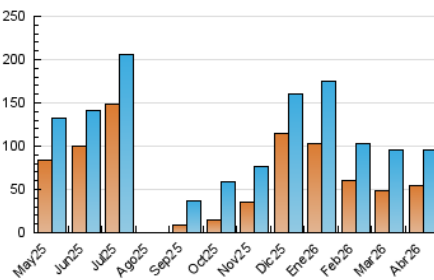

4.3 Por meses

N. únicos / Visitas (x 1000)