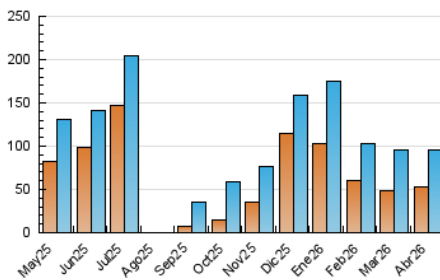

San Fernando información

1. Cifras totales y promedios (Nacional)

MES - AÑO	NAVEGADORES UNICOS	VISITAS	PAGINAS
Abril - 2026	53.675	95.256	153.780
PROMEDIO DIARIO	2.889	3.194	5.126
PROMEDIO LUNES-VIERNES	2.857	3.187	5.020
PROMEDIO SABADO-DOMINGO	2.978	3.214	5.416
PAGINAS / VISITAS	1,60		
DURACION MEDIA VISITAS	0:01:04		
TIEMPO INTERACCIÓN MEDIO	0:00:40		

2. Secciones (Nacional)

	PAGINAS	%
HOME	32.355	21.04 %
RESTO	121.425	78.96 %

3. Por día del mes (Nacional)

Día	N. únicos	Visitas	Páginas	Día	N. únicos	Visitas	Páginas	Día	N. únicos	Visitas	Páginas
1	947	1.176	4.312	11	984	1.160	1.977	21	4.246	4.594	7.114
2	1.069	1.293	3.824	12	2.753	3.046	4.999	22	2.226	2.479	3.525
3	1.369	1.621	4.607	13	2.241	2.578	4.225	23	2.142	2.389	4.085
4	1.223	1.415	5.099	14	2.695	2.969	4.053	24	2.710	2.957	4.338
5	8.393	8.777	12.178	15	3.375	3.763	4.792	25	4.179	4.297	5.491
6	4.526	5.026	7.222	16	2.934	3.204	4.448	26	2.273	2.500	3.577
7	7.223	7.844	11.247	17	4.032	4.487	5.898	27	2.138	2.405	3.567
8	3.962	4.369	6.100	18	2.341	2.558	4.233	28	2.230	2.501	3.399
9	3.441	3.837	5.116	19	1.680	1.959	5.776	29	1.654	1.913	2.672
10	2.330	2.608	3.898	20	3.451	3.914	9.061	30	1.910	2.176	2.947

4. Gráficas (Nacional)

4.1 Por día de la semana (promedio)

N. únicos / Visitas (x 100)

Páginas (x 100)

4.2 Por franja horaria (promedio)

Visitas_ (x 1000)

Páginas (x 1000)

4.3 Por meses

N. únicos / Visitas (x 1000)

Páginas (x 1000)

5. Observaciones

Este Medio Electrónico de Comunicación ha sido medido por la herramienta Google Analytics de Google (GA4).

6. Definiciones básicas (Para más información ver Normas Técnicas para el Control de los Medios Electrónicos de Comunicación)