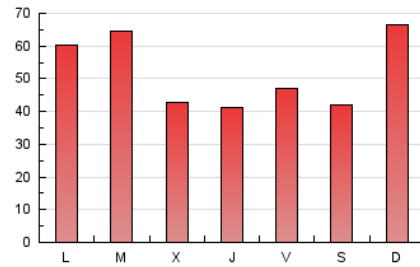

San Fernando información

1. Cifras totales y promedios (Nacional e Internacional)

MES - AÑO	NAVEGADORES UNICOS	VISITAS	PAGINAS
Abril - 2026	53.769	95.391	154.251
PROMEDIO DIARIO	2.896	3.200	5.142
PROMEDIO LUNES-VIERNES	2.863	3.193	5.034
PROMEDIO SABADO-DOMINGO	2.985	3.221	5.439
PAGINAS / VISITAS	1,61		
DURACION MEDIA VISITAS	0:01:04		
TIEMPO INTERACCIÓN MEDIO	0:00:40		

2. Secciones (Nacional e Internacional)

	PAGINAS	%
HOME	32.475	21.05 %
RESTO	121.776	78.95 %

3. Por día del mes (Nacional e Internacional)

Día	N. únicos	Visitas	Páginas	Día	N. únicos	Visitas	Páginas	Día	N. únicos	Visitas	Páginas
1	950	1.179	4.320	11	990	1.168	1.987	21	4.254	4.600	7.136
2	1.072	1.297	3.844	12	2.760	3.053	5.008	22	2.231	2.485	3.534
3	1.373	1.624	4.617	13	2.251	2.588	4.237	23	2.150	2.399	4.139
4	1.229	1.421	5.143	14	2.706	2.988	4.065	24	2.713	2.959	4.345
5	8.407	8.787	12.273	15	3.385	3.772	4.806	25	4.184	4.304	5.496
6	4.529	5.027	7.234	16	2.940	3.209	4.457	26	2.277	2.504	3.583
7	7.234	7.852	11.277	17	4.042	4.498	5.908	27	2.140	2.406	3.569
8	3.969	4.380	6.108	18	2.351	2.568	4.245	28	2.234	2.506	3.403
9	3.447	3.845	5.124	19	1.682	1.961	5.778	29	1.656	1.915	2.674
10	2.334	2.614	3.913	20	3.461	3.920	9.074	30	1.915	2.181	2.954

4. Gráficas (Nacional e Internacional)

4.1 Por día de la semana (promedio)

N. únicos / Visitas (x 100)

Páginas (x 100)

4.2 Por franja horaria (promedio)

Visitas_ (x 1000)

Páginas (x 1000)

4.3 Por meses