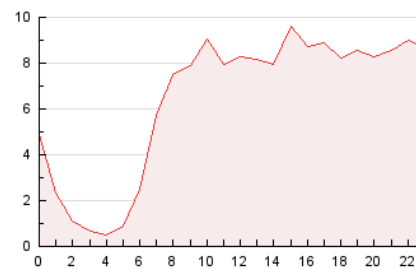

2. Secciones (Nacional)

	PAGINAS	%
HOME	32.355	21.04 %
RESTO	121.425	78.96 %

3. Por día del mes (Nacional)

Día	N. únicos	Visitas	Páginas	Día	N. únicos	Visitas	Páginas	Día	N. únicos	Visitas	Páginas
1	947	1.176	4.312	11	984	1.160	1.977	21	4.246	4.594	7.114
2	1.069	1.293	3.824	12	2.753	3.046	4.999	22	2.226	2.479	3.525
3	1.369	1.621	4.607	13	2.241	2.578	4.225	23	2.142	2.389	4.085
4	1.223	1.415	5.099	14	2.695	2.969	4.053	24	2.710	2.957	4.338
5	8.393	8.777	12.178	15	3.375	3.763	4.792	25	4.179	4.297	5.491
6	4.526	5.026	7.222	16	2.934	3.204	4.448	26	2.273	2.500	3.577
7	7.223	7.844	11.247	17	4.032	4.487	5.898	27	2.138	2.405	3.567
8	3.962	4.369	6.100	18	2.341	2.558	4.233	28	2.230	2.501	3.399
9	3.441	3.837	5.116	19	1.680	1.959	5.776	29	1.654	1.913	2.672
10	2.330	2.608	3.898	20	3.451	3.914	9.061	30	1.910	2.176	2.947

4. Gráficas (Nacional)

4.1 Por día de la semana (promedio)

N. únicos / Visitas (x 100)

Páginas (x 100)

4.2 Por franja horaria (promedio)

Visitas_ (x 1000)

Páginas (x 1000)

4.3 Por meses

N. únicos / Visitas (x 1000)

Páginas (x 1000)

5. Observaciones

Este Medio Electrónico de Comunicación ha sido medido por la herramienta Google Analytics de Google (GA4).

6. Definiciones básicas (Para más información ver Normas Técnicas para el Control de los Medios Electrónicos de Comunicación)