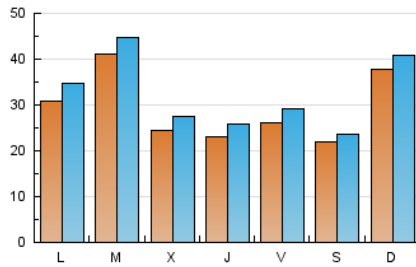

San Fernando información

1. Cifras totales y promedios (Nacional)

MES - AÑO	NAVEGADORES UNICOS	VISITAS	PAGINAS
Abril - 2026	53.675	95.256	153.780
PROMEDIO DIARIO	2.889	3.194	5.126
PROMEDIO LUNES-VIERNES	2.857	3.187	5.020
PROMEDIO SABADO-DOMINGO	2.978	3.214	5.416
PAGINAS / VISITAS	1,60		
DURACION MEDIA VISITAS	0:01:04		
TIEMPO INTERACCIÓN MEDIO	0:00:40		

2. Secciones (Nacional)

	PAGINAS	%
HOME	32.355	21.04 %
RESTO	121.425	78.96 %

3. Por día del mes (Nacional)

Día	N. únicos	Visitas	Páginas	Día	N. únicos	Visitas	Páginas	Día	N. únicos	Visitas	Páginas
1	947	1.176	4.312	11	984	1.160	1.977	21	4.246	4.594	7.114
2	1.069	1.293	3.824	12	2.753	3.046	4.999	22	2.226	2.479	3.525
3	1.369	1.621	4.607	13	2.241	2.578	4.225	23	2.142	2.389	4.085
4	1.223	1.415	5.099	14	2.695	2.969	4.053	24	2.710	2.957	4.338
5	8.393	8.777	12.178	15	3.375	3.763	4.792	25	4.179	4.297	5.491
6	4.526	5.026	7.222	16	2.934	3.204	4.448	26	2.273	2.500	3.577
7	7.223	7.844	11.247	17	4.032	4.487	5.898	27	2.138	2.405	3.567
8	3.962	4.369	6.100	18	2.341	2.558	4.233	28	2.230	2.501	3.399
9	3.441	3.837	5.116	19	1.680	1.959	5.776	29	1.654	1.913	2.672
10	2.330	2.608	3.898	20	3.451	3.914	9.061	30	1.910	2.176	2.947

4. Gráficas (Nacional)

4.1 Por día de la semana (promedio)

N. únicos / Visitas (x 100)

Páginas (x 100)

4.2 Por franja horaria (promedio)

Visitas_ (x 1000)

Páginas (x 1000)

4.3 Por meses