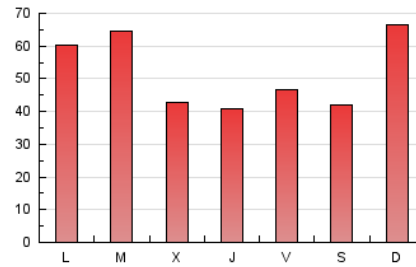

San Fernando información

1. Cifras totales y promedios (Nacional)

MES - AÑO	NAVEGADORES UNICOS	VISITAS	PAGINAS
Abril - 2026	53.675	95.256	153.780
PROMEDIO DIARIO	2.889	3.194	5.126
PROMEDIO LUNES-VIERNES	2.857	3.187	5.020
PROMEDIO SABADO-DOMINGO	2.978	3.214	5.416
PAGINAS / VISITAS	1,60		
DURACION MEDIA VISITAS	0:01:04		
TIEMPO INTERACCIÓN MEDIO	0:00:40		

2. Secciones (Nacional)

	PAGINAS	%
HOME	32.355	21.04 %
RESTO	121.425	78.96 %

3. Por día del mes (Nacional)

Día	N. únicos	Visitas	Páginas	Día	N. únicos	Visitas	Páginas	Día	N. únicos	Visitas	Páginas
1	947	1.176	4.312	11	984	1.160	1.977	21	4.246	4.594	7.114
2	1.069	1.293	3.824	12	2.753	3.046	4.999	22	2.226	2.479	3.525
3	1.369	1.621	4.607	13	2.241	2.578	4.225	23	2.142	2.389	4.085
4	1.223	1.415	5.099	14	2.695	2.969	4.053	24	2.710	2.957	4.338
5	8.393	8.777	12.178	15	3.375	3.763	4.792	25	4.179	4.297	5.491
6	4.526	5.026	7.222	16	2.934	3.204	4.448	26	2.273	2.500	3.577
7	7.223	7.844	11.247	17	4.032	4.487	5.898	27	2.138	2.405	3.567
8	3.962	4.369	6.100	18	2.341	2.558	4.233	28	2.230	2.501	3.399
9	3.441	3.837	5.116	19	1.680	1.959	5.776	29	1.654	1.913	2.672
10	2.330	2.608	3.898	20	3.451	3.914	9.061	30	1.910	2.176	2.947

4. Gráficas (Nacional)

4.1 Por día de la semana (promedio)

N. únicos / Visitas (x 100)

Páginas (x 100)

4.2 Por franja horaria (promedio)

Visitas_ (x 1000)

Páginas (x 1000)

4.3 Por meses