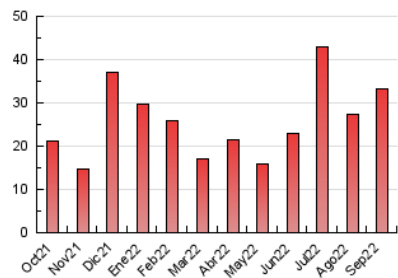

##### 4.1 Por día de la semana (promedio)

N. únicos / Visitas (x 100)

Páginas (x 100)

##### 4.2 Por franja horaria (promedio)

Visitas\_ (x 1000)

Páginas (x 1000)

##### 4.3 Por meses

N. únicos / Visitas (x 1000)

Páginas (x 1000)