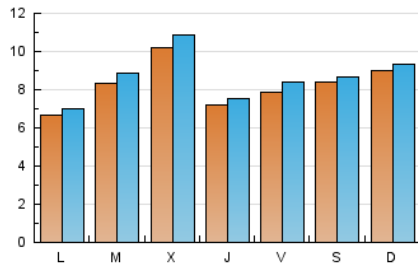

4. Gráficas (Nacional)

4.1 Por día de la semana (promedio)

N. únicos / Visitas (x 100)