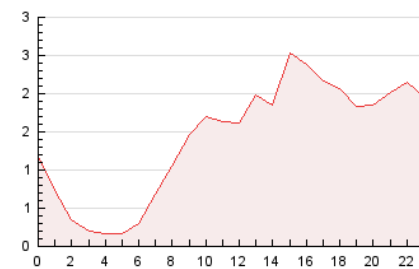

### 3. Por día del mes (Nacional e Internacional)

Día	N. únicos	Visitas	Páginas	Día	N. únicos	Visitas	Páginas	Día	N. únicos	Visitas	Páginas
1	504	516	669	11	1.363	1.406	1.651	21	1.003	1.113	1.500
2	1.185	1.299	1.589	12	758	802	1.007	22	680	731	976
3	1.069	1.103	1.325	13	1.012	1.078	1.253	23	1.040	1.110	1.433
4	1.877	1.934	2.333	14	690	730	962	24	606	624	806
5	1.254	1.296	1.587	15	580	599	754	25	292	310	446
6	854	881	1.130	16	469	496	663	26	457	483	635
7	1.752	1.844	2.352	17	669	699	945	27	1.083	1.172	1.652
8	1.661	1.719	2.195	18	298	318	429	28	687	729	988
9	1.115	1.166	1.454	19	305	327	461	29	279	303	431
10	1.124	1.146	1.394	20	442	489	625	30	241	262	416

4. Gráficas (Nacional e Internacional)

4.1 Por día de la semana (promedio)

N. únicos / Visitas (x 100)

Páginas (x 100)

4.2 Por franja horaria (promedio)

Visitas\_ (x 1000)

Páginas (x 1000)

4.3 Por meses