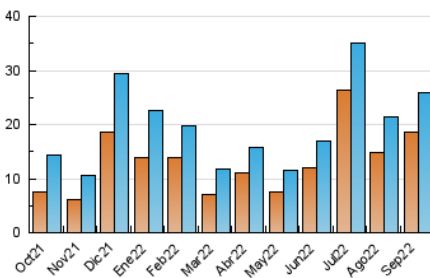

##### 4.1 Por día de la semana (promedio)

N. únicos / Visitas (x 100)

Páginas (x 100)

##### 4.2 Por franja horaria (promedio)

Visitas\_ (x 1000)

Páginas (x 1000)

##### 4.3 Por meses

N. únicos / Visitas (x 1000)

Páginas (x 1000)