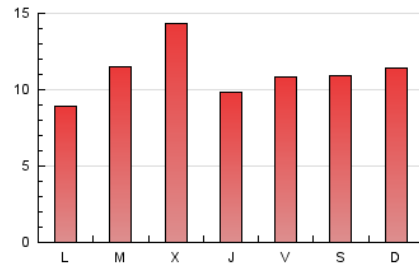

Páginas (x 100)