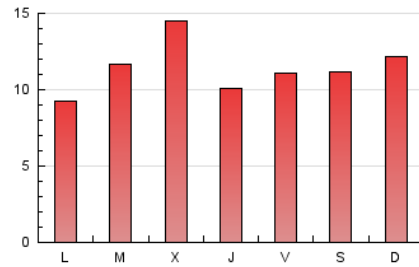

### 3. Por día del mes (Nacional e Internacional)

Día	N. únicos	Visitas	Páginas	Día	N. únicos	Visitas	Páginas	Día	N. únicos	Visitas	Páginas
1	504	516	669	11	1.363	1.406	1.651	21	1.003	1.113	1.500
2	1.185	1.299	1.589	12	758	802	1.007	22	680	731	976
3	1.069	1.103	1.325	13	1.012	1.078	1.253	23	1.040	1.110	1.433
4	1.877	1.934	2.333	14	690	730	962	24	606	624	806
5	1.254	1.296	1.587	15	580	599	754	25	292	310	446
6	854	881	1.130	16	469	496	663	26	457	483	635
7	1.752	1.844	2.352	17	669	699	945	27	1.083	1.172	1.652
8	1.661	1.719	2.195	18	298	318	429	28	687	729	988
9	1.115	1.166	1.454	19	305	327	461	29	279	303	431
10	1.124	1.146	1.394	20	442	489	625	30	241	262	416

4. Gráficas (Nacional e Internacional)

4.1 Por día de la semana (promedio)

N. únicos / Visitas (x 100)

Páginas (x 100)

4.2 Por franja horaria (promedio)

Visitas\_ (x 1000)

Páginas (x 1000)

4.3 Por meses