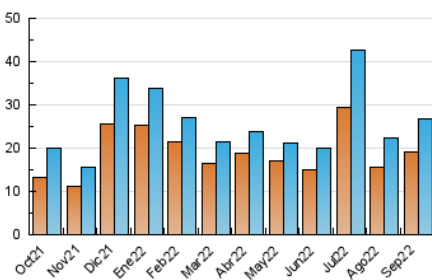

### 3. Por día del mes (Nacional e Internacional)

Día	N. únicos	Visitas	Páginas	Día	N. únicos	Visitas	Páginas	Día	N. únicos	Visitas	Páginas
1	504	516	669	11	1.363	1.406	1.651	21	1.003	1.113	1.500
2	1.185	1.299	1.589	12	758	802	1.007	22	680	731	976
3	1.069	1.103	1.325	13	1.012	1.078	1.253	23	1.040	1.110	1.433
4	1.877	1.934	2.333	14	690	730	962	24	606	624	806
5	1.254	1.296	1.587	15	580	599	754	25	292	310	446
6	854	881	1.130	16	469	496	663	26	457	483	635
7	1.752	1.844	2.352	17	669	699	945	27	1.083	1.172	1.652
8	1.661	1.719	2.195	18	298	318	429	28	687	729	988
9	1.115	1.166	1.454	19	305	327	461	29	279	303	431
10	1.124	1.146	1.394	20	442	489	625	30	241	262	416

4. Gráficas (Nacional e Internacional)

4.1 Por día de la semana (promedio)

N. únicos / Visitas (x 100)

Páginas (x 100)

4.2 Por franja horaria (promedio)

Visitas\_ (x 1000)

Páginas (x 1000)

4.3 Por meses

N. únicos / Visitas (x 1000)

Páginas (x 1000)