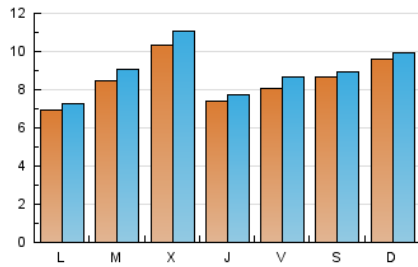

4. Gráficas (Nacional e Internacional)

4.1 Por día de la semana (promedio)

N. únicos / Visitas (x 100)