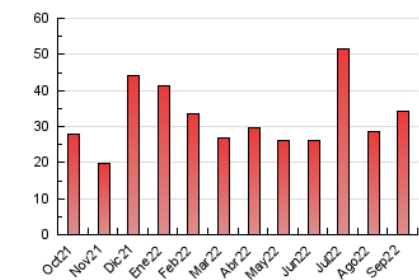

Páginas (x 1000)