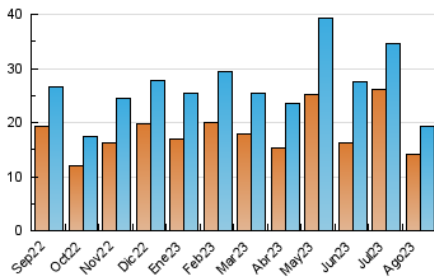

4.2 Por franja horaria (promedio)

Visitas_ (x 1000)

Páginas (x 1000)

4.3 Por meses

N. únicos / Visitas (x 1000)