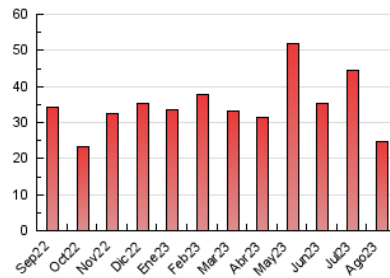

### 3. Por día del mes (Nacional e Internacional)

Día	N. únicos	Visitas	Páginas	Día	N. únicos	Visitas	Páginas	Día	N. únicos	Visitas	Páginas
1	182	194	241	11	273	292	387	21	191	208	277
2	186	205	273	12	422	451	567	22	197	211	266
3	176	197	264	13	1.116	1.192	1.509	23	217	240	342
4	669	700	895	14	411	439	597	24	536	563	715
5	666	702	898	15	271	287	398	25	502	535	670
6	1.421	1.499	2.014	16	384	403	484	26	212	234	350
7	2.859	2.922	3.389	17	218	237	288	27	219	252	365
8	1.373	1.444	1.754	18	189	206	282	28	503	556	746
9	587	624	807	19	171	186	253	29	1.150	1.255	1.665
10	314	331	425	20	164	180	256	30	1.259	1.356	1.828
								31	1.114	1.180	1.517

#### 4.1 Por día de la semana (promedio)

N. únicos / Visitas (x 100)

Páginas (x 100)

#### 4.2 Por franja horaria (promedio)

Visitas\_ (x 1000)

Páginas (x 1000)

#### 4.3 Por meses

N. únicos / Visitas (x 1000)

Páginas (x 1000)