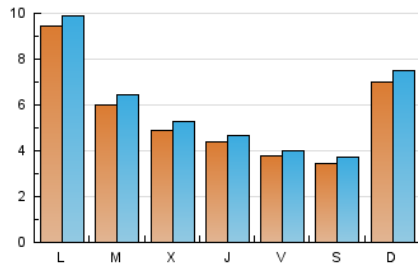

4. Gráficas (Nacional)

4.1 Por día de la semana (promedio)

N. únicos / Visitas (x 100)