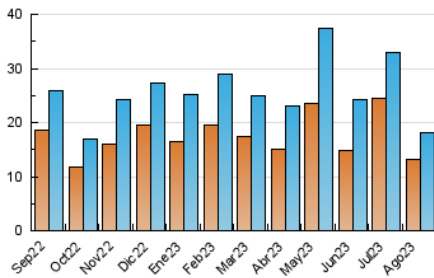

4.2 Por franja horaria (promedio)

Visitas_ (x 1000)

Páginas (x 1000)

4.3 Por meses

N. únicos / Visitas (x 1000)