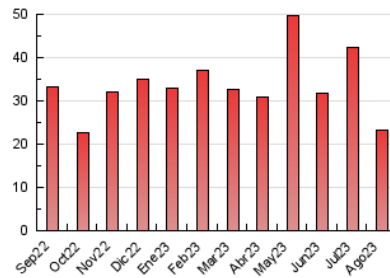

#### 3. Por día del mes (Nacional)

Día	N. únicos	Visitas	Páginas	Día	N. únicos	Visitas	Páginas	Día	N. únicos	Visitas	Páginas
<b>1</b>	156	169	206	<b>11</b>	246	266	354	<b>21</b>	167	185	252
<b>2</b>	159	178	231	<b>12</b>	402	429	541	<b>22</b>	174	188	241
<b>3</b>	153	174	223	<b>13</b>	1.084	1.160	1.474	<b>23</b>	186	208	300
<b>4</b>	636	667	857	<b>14</b>	387	415	563	<b>24</b>	508	534	681
<b>5</b>	642	678	871	<b>15</b>	256	271	375	<b>25</b>	465	499	625
<b>6</b>	1.381	1.457	1.964	<b>16</b>	355	372	445	<b>26</b>	196	218	328
<b>7</b>	2.770	2.847	3.249	<b>17</b>	197	216	266	<b>27</b>	191	223	330
<b>8</b>	1.314	1.384	1.675	<b>18</b>	156	171	235	<b>28</b>	447	501	670
<b>9</b>	554	591	765	<b>19</b>	148	160	219	<b>29</b>	1.100	1.204	1.593
<b>10</b>	282	299	383	<b>20</b>	150	166	240	<b>30</b>	1.188	1.281	1.733
								<b>31</b>	1.057	1.121	1.442

#### 4.1 Por día de la semana (promedio)

N. únicos / Visitas (x 100)

Páginas (x 100)

#### 4.2 Por franja horaria (promedio)

Visitas\_ (x 1000)

Páginas (x 1000)

#### 4.3 Por meses

N. únicos / Visitas (x 1000)

Páginas (x 1000)