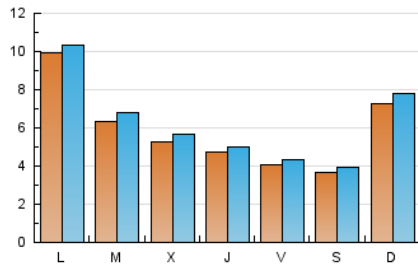

4. Gráficas (Nacional e Internacional)

4.1 Por día de la semana (promedio)

N. únicos / Visitas (x 100)