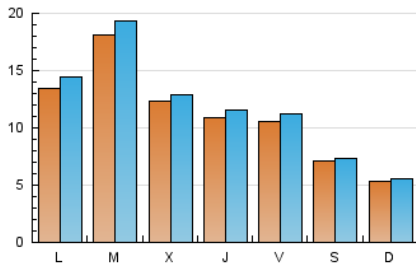

4. Gráficas (Nacional e Internacional)

4.1 Por día de la semana (promedio)

N. únicos / Visitas (x 100)