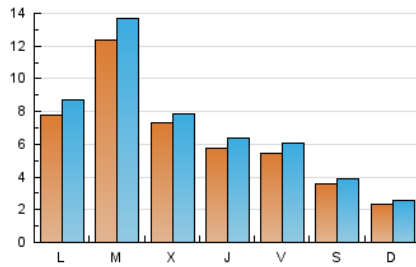

4. Gráficas (Nacional)

4.1 Por día de la semana (promedio)

N. únicos / Visitas (x 100)