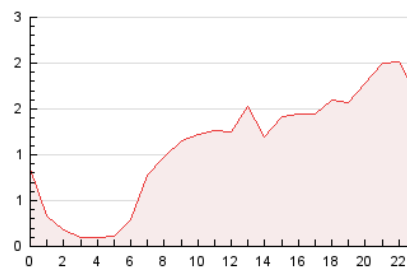

#### 3. Por día del mes (Nacional)

Día	N. únicos	Visitas	Páginas	Día	N. únicos	Visitas	Páginas	Día	N. únicos	Visitas	Páginas
1	256	299	456	11	249	272	365	21	1.421	1.503	1.864
2	985	1.096	1.359	12	209	231	319	22	1.052	1.132	1.511
3	624	665	822	13	352	388	500	23	639	696	896
4	321	339	451	14	316	363	506	24	347	374	487
5	358	391	530	15	489	556	753	25	187	207	265
6	322	367	488	16	300	344	456	26	733	809	1.064
7	478	507	645	17	189	221	327	27	1.348	1.482	1.879
8	773	853	1.093	18	186	206	262	28	706	764	945
9	250	295	408	19	1.812	2.055	2.529	29	306	338	453
10	273	295	352	20	2.938	3.231	3.849				

### 4.1 Por día de la semana (promedio)

N. únicos / Visitas (x 100)

Páginas (x 100)

### 4.2 Por franja horaria (promedio)

Visitas\_ (x 1000)

Páginas (x 1000)

### 4.3 Por meses

N. únicos / Visitas (x 1000)

Páginas (x 1000)