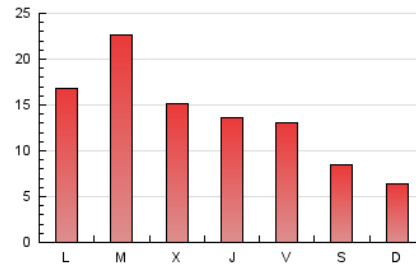

Páginas (x 100)