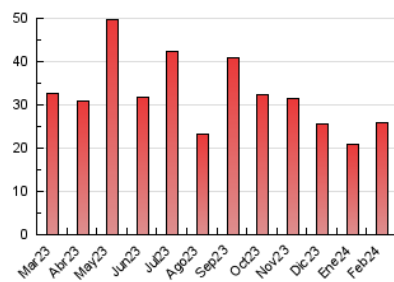

#### 3. Por día del mes (Nacional)

Día	N. únicos	Visitas	Páginas	Día	N. únicos	Visitas	Páginas	Día	N. únicos	Visitas	Páginas
1	256	299	456	11	249	272	365	21	1.421	1.503	1.864
2	985	1.096	1.359	12	209	231	319	22	1.052	1.132	1.511
3	624	665	822	13	352	388	500	23	639	696	896
4	321	339	451	14	316	363	506	24	347	374	487
5	358	391	530	15	489	556	753	25	187	207	265
6	322	367	488	16	300	344	456	26	733	809	1.064
7	478	507	645	17	189	221	327	27	1.348	1.482	1.879
8	773	853	1.093	18	186	206	262	28	706	764	945
9	250	295	408	19	1.812	2.055	2.529	29	306	338	453
10	273	295	352	20	2.938	3.231	3.849				

### 4.1 Por día de la semana (promedio)

N. únicos / Visitas (x 100)

Páginas (x 100)

### 4.2 Por franja horaria (promedio)

Visitas\_ (x 1000)

Páginas (x 1000)

### 4.3 Por meses

N. únicos / Visitas (x 1000)

Páginas (x 1000)