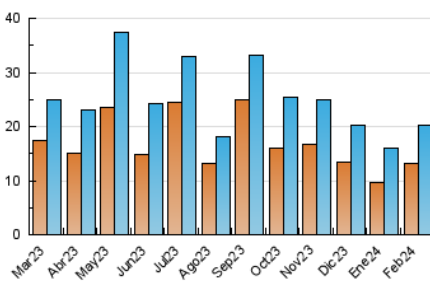

### 4.1 Por día de la semana (promedio)

N. únicos / Visitas (x 100)

Páginas (x 100)

### 4.2 Por franja horaria (promedio)

Visitas\_ (x 1000)

Páginas (x 1000)

### 4.3 Por meses

N. únicos / Visitas (x 1000)

Páginas (x 1000)