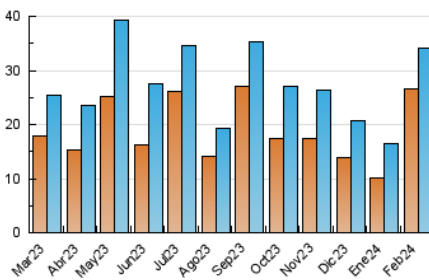

#### 4.1 Por día de la semana (promedio)

N. únicos / Visitas (x 100)

Páginas (x 100)

#### 4.2 Por franja horaria (promedio)

Visitas\_ (x 1000)

Páginas (x 1000)

#### 4.3 Por meses

N. únicos / Visitas (x 1000)

Páginas (x 1000)