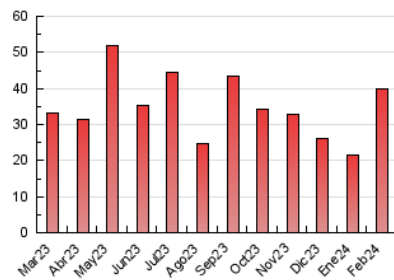

### 3. Por día del mes (Nacional e Internacional)

Día	N. únicos	Visitas	Páginas	Día	N. únicos	Visitas	Páginas	Día	N. únicos	Visitas	Páginas
1	667	713	876	11	420	444	537	21	2.028	2.116	2.519
2	1.419	1.535	1.801	12	557	580	669	22	1.838	1.914	2.303
3	841	883	1.037	13	777	814	938	23	1.466	1.524	1.736
4	460	479	588	14	947	996	1.137	24	934	963	1.087
5	929	963	1.107	15	1.039	1.105	1.263	25	811	832	901
6	790	837	959	16	710	758	873	26	1.416	1.489	1.749
7	957	987	1.130	17	493	526	635	27	2.028	2.158	2.567
8	1.197	1.278	1.519	18	439	460	514	28	1.011	1.070	1.265
9	639	685	802	19	2.494	2.734	3.215	29	722	755	874
10	558	580	637	20	3.629	3.927	4.577				

#### 4.1 Por día de la semana (promedio)

N. únicos / Visitas (x 100)

Páginas (x 100)

#### 4.2 Por franja horaria (promedio)

Visitas\_ (x 1000)

Páginas (x 1000)

#### 4.3 Por meses

N. únicos / Visitas (x 1000)

Páginas (x 1000)