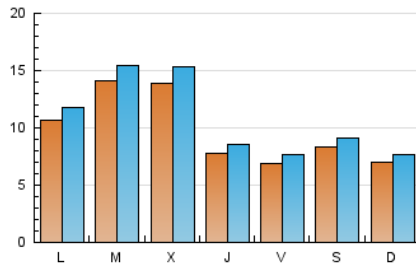

Alcalá la Real información

1. Cifras totales y promedios (Nacional e Internacional)

MES - AÑO	NAVEGADORES UNICOS	VISITAS	PAGINAS
Agosto - 2024	17.793	32.707	42.623
PROMEDIO DIARIO	959	1.055	1.375
PROMEDIO LUNES-VIERNES	1.036	1.142	1.487
PROMEDIO SABADO-DOMINGO	771	843	1.101
PAGINAS / VISITAS	1,30		
DURACION MEDIA VISITAS	0:01:52		
TIEMPO INTERACCIÓN MEDIO	0:02:02		

2. Secciones (Nacional e Internacional)

	PAGINAS	%
HOME	4.023	9.44 %
RESTO	38.600	90.56 %

3. Por día del mes (Nacional e Internacional)

Día	N. únicos	Visitas	Páginas	Día	N. únicos	Visitas	Páginas	Día	N. únicos	Visitas	Páginas
1	425	500	677	11	202	227	308	21	851	936	1.221
2	566	640	821	12	382	448	630	22	1.020	1.110	1.422
3	371	404	509	13	2.769	3.029	3.861	23	681	756	993
4	1.197	1.291	1.610	14	2.802	3.065	3.945	24	1.299	1.441	1.823
5	2.579	2.777	3.353	15	1.071	1.177	1.607	25	758	833	1.187
6	1.516	1.677	2.121	16	1.378	1.535	2.012	26	687	804	1.111
7	960	1.044	1.327	17	1.729	1.884	2.455	27	970	1.047	1.381
8	855	918	1.185	18	643	698	945	28	948	1.073	1.448
9	496	545	754	19	599	679	915	29	540	593	835
10	320	351	447	20	376	414	587	30	315	356	504
								31	421	455	629

4. Gráficas (Nacional e Internacional)

4.1 Por día de la semana (promedio)

N. únicos / Visitas (x 100)

Páginas (x 100)

4.2 Por franja horaria (promedio)

Visitas_ (x 1000)

Páginas (x 1000)

4.3 Por meses