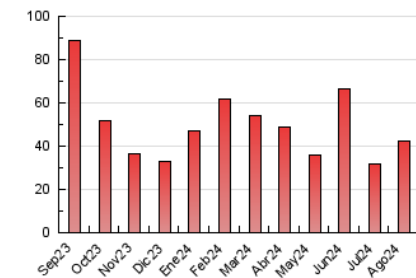

Páginas (x 1000)