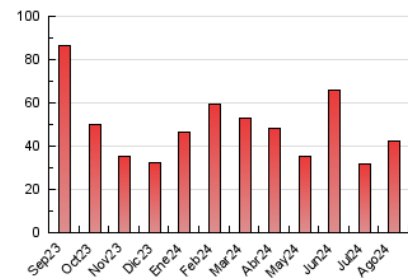

2. Secciones (Nacional)

	PAGINAS	%
HOME	3.961	9.38 %
RESTO	38.266	90.62 %

3. Por día del mes (Nacional)

Día	N. únicos	Visitas	Páginas	Día	N. únicos	Visitas	Páginas	Día	N. únicos	Visitas	Páginas
1	420	495	671	11	201	226	307	21	843	927	1.212
2	562	635	815	12	372	436	618	22	1.013	1.103	1.413
3	367	399	502	13	2.745	2.994	3.831	23	670	745	983
4	1.189	1.283	1.602	14	2.783	3.040	3.926	24	1.291	1.430	1.810
5	2.568	2.765	3.338	15	1.051	1.155	1.581	25	751	826	1.178
6	1.510	1.669	2.112	16	1.365	1.522	1.984	26	666	783	1.086
7	953	1.035	1.317	17	1.714	1.869	2.435	27	951	1.026	1.357
8	846	909	1.176	18	633	687	928	28	938	1.063	1.433
9	489	537	745	19	592	671	900	29	535	588	826
10	316	347	442	20	369	407	576	30	309	350	497
								31	419	453	626

4. Gráficas (Nacional)

4.1 Por día de la semana (promedio)

N. únicos / Visitas (x 100)

Páginas (x 100)

4.2 Por franja horaria (promedio)

Visitas_ (x 1000)

Páginas (x 1000)

4.3 Por meses

N. únicos / Visitas (x 1000)

Páginas (x 1000)

5. Observaciones

Este Medio Electrónico de Comunicación ha sido medido por la herramienta Google Analytics de Google (GA4).

Nota: Debido a un fallo técnico en la herramienta de medición, no relacionado con OJD interactiva, los datos del 27/08/2024 pueden estar incompletos.

Visita:

Una secuencia ininterrumpida de páginas servidas a un usuario válido. Si dicho usuario no realiza peticiones de páginas en un periodo de tiempo (30 min) la siguiente petición constituirá el inicio de una nueva visita.