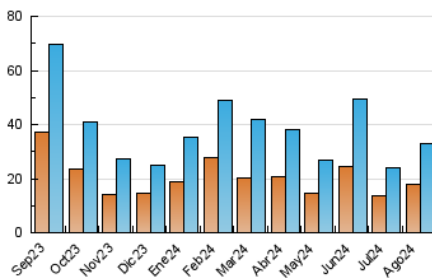

4.3 Por meses

N. únicos / Visitas (x 1000)