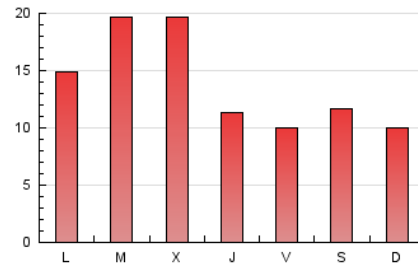

Alcalá la Real información

1. Cifras totales y promedios (Nacional)

MES - AÑO	NAVEGADORES UNICOS	VISITAS	PAGINAS
Agosto - 2024	17.569	32.375	42.227
PROMEDIO DIARIO	949	1.044	1.362
PROMEDIO LUNES-VIERNES	1.025	1.130	1.473
PROMEDIO SABADO-DOMINGO	765	836	1.092
PAGINAS / VISITAS	1,30		
DURACION MEDIA VISITAS	0:01:52		
TIEMPO INTERACCIÓN MEDIO	0:02:03		

2. Secciones (Nacional)

	PAGINAS	%
HOME	3.961	9.38 %
RESTO	38.266	90.62 %

3. Por día del mes (Nacional)

Día	N. únicos	Visitas	Páginas	Día	N. únicos	Visitas	Páginas	Día	N. únicos	Visitas	Páginas
1	420	495	671	11	201	226	307	21	843	927	1.212
2	562	635	815	12	372	436	618	22	1.013	1.103	1.413
3	367	399	502	13	2.745	2.994	3.831	23	670	745	983
4	1.189	1.283	1.602	14	2.783	3.040	3.926	24	1.291	1.430	1.810
5	2.568	2.765	3.338	15	1.051	1.155	1.581	25	751	826	1.178
6	1.510	1.669	2.112	16	1.365	1.522	1.984	26	666	783	1.086
7	953	1.035	1.317	17	1.714	1.869	2.435	27	951	1.026	1.357
8	846	909	1.176	18	633	687	928	28	938	1.063	1.433
9	489	537	745	19	592	671	900	29	535	588	826
10	316	347	442	20	369	407	576	30	309	350	497
								31	419	453	626

4. Gráficas (Nacional)

4.1 Por día de la semana (promedio)

N. únicos / Visitas (x 100)

Páginas (x 100)

4.2 Por franja horaria (promedio)

Visitas_ (x 1000)

Páginas (x 1000)

4.3 Por meses