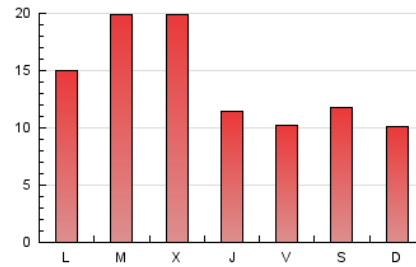

Alcalá la Real información

1. Cifras totales y promedios (Nacional e Internacional)

MES - AÑO	NAVEGADORES UNICOS	VISITAS	PAGINAS
Agosto - 2024	17.793	32.707	42.623
PROMEDIO DIARIO	959	1.055	1.375
PROMEDIO LUNES-VIERNES	1.036	1.142	1.487
PROMEDIO SABADO-DOMINGO	771	843	1.101
PAGINAS / VISITAS	1,30		
DURACION MEDIA VISITAS	0:01:52		
TIEMPO INTERACCIÓN MEDIO	0:02:02		

2. Secciones (Nacional e Internacional)

	PAGINAS	%
HOME	4.023	9.44 %
RESTO	38.600	90.56 %

3. Por día del mes (Nacional e Internacional)

Día	N. únicos	Visitas	Páginas	Día	N. únicos	Visitas	Páginas	Día	N. únicos	Visitas	Páginas
1	425	500	677	11	202	227	308	21	851	936	1.221
2	566	640	821	12	382	448	630	22	1.020	1.110	1.422
3	371	404	509	13	2.769	3.029	3.861	23	681	756	993
4	1.197	1.291	1.610	14	2.802	3.065	3.945	24	1.299	1.441	1.823
5	2.579	2.777	3.353	15	1.071	1.177	1.607	25	758	833	1.187
6	1.516	1.677	2.121	16	1.378	1.535	2.012	26	687	804	1.111
7	960	1.044	1.327	17	1.729	1.884	2.455	27	970	1.047	1.381
8	855	918	1.185	18	643	698	945	28	948	1.073	1.448
9	496	545	754	19	599	679	915	29	540	593	835
10	320	351	447	20	376	414	587	30	315	356	504
								31	421	455	629

4. Gráficas (Nacional e Internacional)

4.1 Por día de la semana (promedio)

N. únicos / Visitas (x 100)

Páginas (x 100)

4.2 Por franja horaria (promedio)

Visitas_ (x 1000)

Páginas (x 1000)

4.3 Por meses