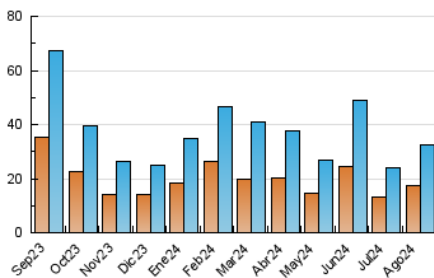

2. Secciones (Nacional)

	PAGINAS	%
HOME	3.961	9.38 %
RESTO	38.266	90.62 %

3. Por día del mes (Nacional)

Día	N. únicos	Visitas	Páginas	Día	N. únicos	Visitas	Páginas	Día	N. únicos	Visitas	Páginas
1	420	495	671	11	201	226	307	21	843	927	1.212
2	562	635	815	12	372	436	618	22	1.013	1.103	1.413
3	367	399	502	13	2.745	2.994	3.831	23	670	745	983
4	1.189	1.283	1.602	14	2.783	3.040	3.926	24	1.291	1.430	1.810
5	2.568	2.765	3.338	15	1.051	1.155	1.581	25	751	826	1.178
6	1.510	1.669	2.112	16	1.365	1.522	1.984	26	666	783	1.086
7	953	1.035	1.317	17	1.714	1.869	2.435	27	951	1.026	1.357
8	846	909	1.176	18	633	687	928	28	938	1.063	1.433
9	489	537	745	19	592	671	900	29	535	588	826
10	316	347	442	20	369	407	576	30	309	350	497
								31	419	453	626

4. Gráficas (Nacional)

4.1 Por día de la semana (promedio)

N. únicos / Visitas (x 100)

Páginas (x 100)

4.2 Por franja horaria (promedio)

Visitas_ (x 1000)

Páginas (x 1000)

4.3 Por meses

N. únicos / Visitas (x 1000)

Páginas (x 1000)

5. Observaciones

Este Medio Electrónico de Comunicación ha sido medido por la herramienta Google Analytics de Google (GA4).

Nota: Debido a un fallo técnico en la herramienta de medición, no relacionado con OJD interactiva, los datos del 27/08/2024 pueden estar incompletos.

Visita:

Una secuencia ininterrumpida de páginas servidas a un usuario válido. Si dicho usuario no realiza peticiones de páginas en un periodo de tiempo (30 min) la siguiente petición constituirá el inicio de una nueva visita.