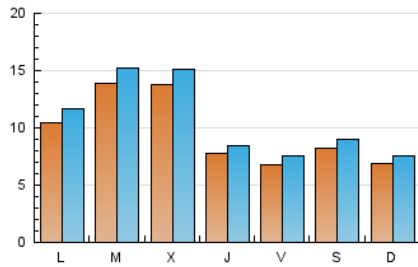

Alcalá la Real información

1. Cifras totales y promedios (Nacional)

MES - AÑO	NAVEGADORES UNICOS	VISITAS	PAGINAS
Agosto - 2024	17.569	32.375	42.227
PROMEDIO DIARIO	949	1.044	1.362
PROMEDIO LUNES-VIERNES	1.025	1.130	1.473
PROMEDIO SABADO-DOMINGO	765	836	1.092
PAGINAS / VISITAS	1,30		
DURACION MEDIA VISITAS	0:01:52		
TIEMPO INTERACCIÓN MEDIO	0:02:03		

2. Secciones (Nacional)

	PAGINAS	%
HOME	3.961	9.38 %
RESTO	38.266	90.62 %

3. Por día del mes (Nacional)

Día	N. únicos	Visitas	Páginas	Día	N. únicos	Visitas	Páginas	Día	N. únicos	Visitas	Páginas
1	420	495	671	11	201	226	307	21	843	927	1.212
2	562	635	815	12	372	436	618	22	1.013	1.103	1.413
3	367	399	502	13	2.745	2.994	3.831	23	670	745	983
4	1.189	1.283	1.602	14	2.783	3.040	3.926	24	1.291	1.430	1.810
5	2.568	2.765	3.338	15	1.051	1.155	1.581	25	751	826	1.178
6	1.510	1.669	2.112	16	1.365	1.522	1.984	26	666	783	1.086
7	953	1.035	1.317	17	1.714	1.869	2.435	27	951	1.026	1.357
8	846	909	1.176	18	633	687	928	28	938	1.063	1.433
9	489	537	745	19	592	671	900	29	535	588	826
10	316	347	442	20	369	407	576	30	309	350	497
								31	419	453	626

4. Gráficas (Nacional)

4.1 Por día de la semana (promedio)

N. únicos / Visitas (x 100)

Páginas (x 100)

4.2 Por franja horaria (promedio)

Visitas_ (x 1000)

Páginas (x 1000)

4.3 Por meses

N. únicos / Visitas (x 1000)

Páginas (x 1000)

5. Observaciones

Este Medio Electrónico de Comunicación ha sido medido por la herramienta Google Analytics de Google (GA4).

Nota: Debido a un fallo técnico en la herramienta de medición, no relacionado con OJD interactiva, los datos del 27/08/2024 pueden estar incompletos.