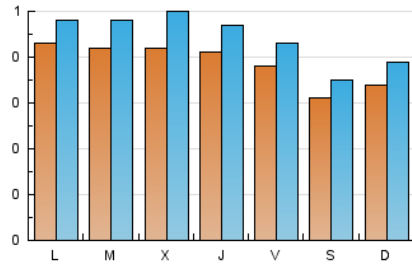

Alcalá la Real información

1. Cifras totales y promedios (Nacional)

MES - AÑO	NAVEGADORES UNICOS	VISITAS	PAGINAS
Mayo - 2026	460	1.355	2.378
PROMEDIO DIARIO	38	44	77
PROMEDIO LUNES-VIERNES	41	47	82
PROMEDIO SABADO-DOMINGO	32	37	65
PAGINAS / VISITAS	1,75		
DURACION MEDIA VISITAS	0:01:58		
TIEMPO INTERACCIÓN MEDIO	0:02:33		

2. Secciones (Nacional)

	PAGINAS	%
HOME	1.430	60.13 %
RESTO	948	39.87 %

3. Por día del mes (Nacional)

Día	N. únicos	Visitas	Páginas	Día	N. únicos	Visitas	Páginas	Día	N. únicos	Visitas	Páginas
1	35	35	50	11	49	54	78	21	37	48	85
2	28	31	42	12	51	55	82	22	40	48	103
3	28	29	50	13	44	49	75	23	33	43	73
4	44	48	67	14	44	49	88	24	35	38	69
5	46	51	73	15	39	47	95	25	38	44	87
6	45	50	76	16	34	34	57	26	28	36	80
7	45	49	81	17	44	59	130	27	41	49	70
8	43	46	70	18	41	47	73	28	37	43	103
9	34	38	49	19	42	50	129	29	31	37	83
10	35	39	57	20	39	50	81	30	27	29	53
								31	26	32	69

4. Gráficas (Nacional)

4.1 Por día de la semana (promedio)

N. únicos / Visitas (x 100)

Páginas (x 100)

4.2 Por franja horaria (promedio)

Visitas_ (x 1000)

Páginas (x 1000)

4.3 Por meses