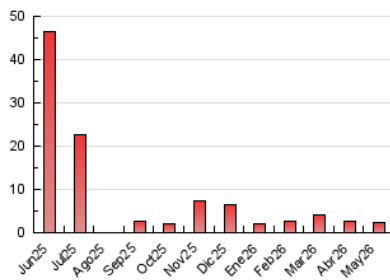

2. Secciones (Nacional)

	PAGINAS	%
HOME	1.430	60.13 %
RESTO	948	39.87 %

3. Por día del mes (Nacional)

Día	N. únicos	Visitas	Páginas	Día	N. únicos	Visitas	Páginas	Día	N. únicos	Visitas	Páginas
1	35	35	50	11	49	54	78	21	37	48	85
2	28	31	42	12	51	55	82	22	40	48	103
3	28	29	50	13	44	49	75	23	33	43	73
4	44	48	67	14	44	49	88	24	35	38	69
5	46	51	73	15	39	47	95	25	38	44	87
6	45	50	76	16	34	34	57	26	28	36	80
7	45	49	81	17	44	59	130	27	41	49	70
8	43	46	70	18	41	47	73	28	37	43	103
9	34	38	49	19	42	50	129	29	31	37	83
10	35	39	57	20	39	50	81	30	27	29	53
								31	26	32	69

4. Gráficas (Nacional)

4.1 Por día de la semana (promedio)

N. únicos / Visitas (x 100)

Páginas (x 100)

4.2 Por franja horaria (promedio)

Visitas_ (x 1000)

Páginas (x 1000)

4.3 Por meses

N. únicos / Visitas (x 1000)

Páginas (x 1000)

5. Observaciones

Este Medio Electrónico de Comunicación ha sido medido por la herramienta Google Analytics de Google (GA4).

6. Definiciones básicas (Para más información ver Normas Técnicas para el Control de los Medios Electrónicos de Comunicación)