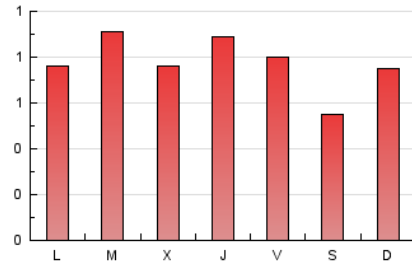

Alcalá la Real información

1. Cifras totales y promedios (Nacional)

MES - AÑO	NAVEGADORES UNICOS	VISITAS	PAGINAS
Mayo - 2026	460	1.355	2.378
PROMEDIO DIARIO	38	44	77
PROMEDIO LUNES-VIERNES	41	47	82
PROMEDIO SABADO-DOMINGO	32	37	65
PAGINAS / VISITAS	1,75		
DURACION MEDIA VISITAS	0:01:58		
TIEMPO INTERACCIÓN MEDIO	0:02:33		

2. Secciones (Nacional)

	PAGINAS	%
HOME	1.430	60.13 %
RESTO	948	39.87 %

3. Por día del mes (Nacional)

Día	N. únicos	Visitas	Páginas	Día	N. únicos	Visitas	Páginas	Día	N. únicos	Visitas	Páginas
1	35	35	50	11	49	54	78	21	37	48	85
2	28	31	42	12	51	55	82	22	40	48	103
3	28	29	50	13	44	49	75	23	33	43	73
4	44	48	67	14	44	49	88	24	35	38	69
5	46	51	73	15	39	47	95	25	38	44	87
6	45	50	76	16	34	34	57	26	28	36	80
7	45	49	81	17	44	59	130	27	41	49	70
8	43	46	70	18	41	47	73	28	37	43	103
9	34	38	49	19	42	50	129	29	31	37	83
10	35	39	57	20	39	50	81	30	27	29	53
								31	26	32	69

4. Gráficas (Nacional)

4.1 Por día de la semana (promedio)

N. únicos / Visitas (x 100)

Páginas (x 100)

4.2 Por franja horaria (promedio)

Visitas_ (x 1000)

Páginas (x 1000)

4.3 Por meses