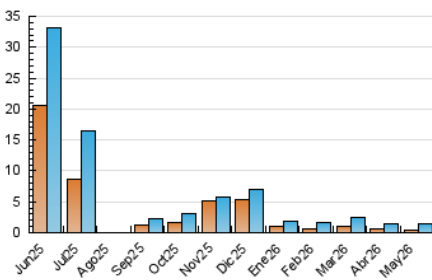

2. Secciones (Nacional)

	PAGINAS	%
HOME	1.430	60.13 %
RESTO	948	39.87 %

3. Por día del mes (Nacional)

Día	N. únicos	Visitas	Páginas	Día	N. únicos	Visitas	Páginas	Día	N. únicos	Visitas	Páginas
1	35	35	50	11	49	54	78	21	37	48	85
2	28	31	42	12	51	55	82	22	40	48	103
3	28	29	50	13	44	49	75	23	33	43	73
4	44	48	67	14	44	49	88	24	35	38	69
5	46	51	73	15	39	47	95	25	38	44	87
6	45	50	76	16	34	34	57	26	28	36	80
7	45	49	81	17	44	59	130	27	41	49	70
8	43	46	70	18	41	47	73	28	37	43	103
9	34	38	49	19	42	50	129	29	31	37	83
10	35	39	57	20	39	50	81	30	27	29	53
								31	26	32	69

4. Gráficas (Nacional)

4.1 Por día de la semana (promedio)

N. únicos / Visitas (x 100)

Páginas (x 100)

4.2 Por franja horaria (promedio)

Visitas_ (x 1000)

Páginas (x 1000)

4.3 Por meses

N. únicos / Visitas (x 1000)

Páginas (x 1000)

5. Observaciones

Este Medio Electrónico de Comunicación ha sido medido por la herramienta Google Analytics de Google (GA4).

6. Definiciones básicas (Para más información ver Normas Técnicas para el Control de los Medios Electrónicos de Comunicación)

Visita:

Una secuencia ininterrumpida de páginas servidas a un usuario válido. Si dicho usuario no realiza peticiones de páginas en un periodo de tiempo (30 min) la siguiente petición constituirá el inicio de una nueva visita.