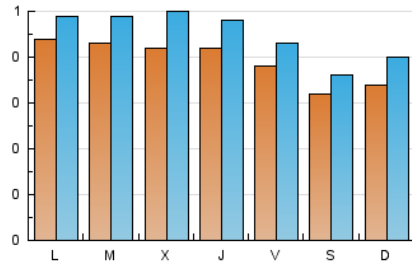

Alcalá la Real información

1. Cifras totales y promedios (Nacional e Internacional)

MES - AÑO	NAVEGADORES UNICOS	VISITAS	PAGINAS
Mayo - 2026	471	1.373	2.401
PROMEDIO DIARIO	39	44	77
PROMEDIO LUNES-VIERNES	42	48	83
PROMEDIO SABADO-DOMINGO	33	38	66
PAGINAS / VISITAS	1,75		
DURACION MEDIA VISITAS	0:01:57		
TIEMPO INTERACCIÓN MEDIO	0:02:30		

2. Secciones (Nacional e Internacional)

	PAGINAS	%
HOME	1.441	60.02 %
RESTO	960	39.98 %

3. Por día del mes (Nacional e Internacional)

Día	N. únicos	Visitas	Páginas	Día	N. únicos	Visitas	Páginas	Día	N. únicos	Visitas	Páginas
1	36	36	51	11	51	56	81	21	39	50	87
2	29	32	43	12	53	57	84	22	40	48	103
3	28	29	50	13	44	49	75	23	35	45	76
4	45	49	68	14	45	50	89	24	35	38	69
5	47	52	74	15	41	49	98	25	38	44	87
6	45	50	76	16	34	34	57	26	28	36	80
7	45	49	81	17	45	60	131	27	41	49	70
8	44	47	72	18	41	47	73	28	37	43	103
9	34	38	49	19	42	50	129	29	31	37	83
10	35	39	57	20	39	50	81	30	28	30	55
								31	26	32	69

4. Gráficas (Nacional e Internacional)

4.1 Por día de la semana (promedio)

N. únicos / Visitas (x 100)

Páginas (x 100)

4.2 Por franja horaria (promedio)

Visitas_ (x 1000)

Páginas (x 1000)

4.3 Por meses