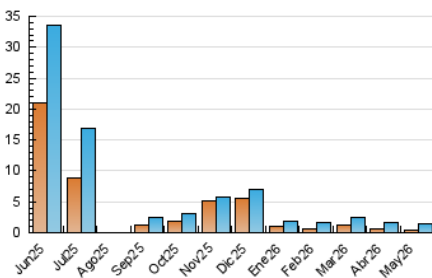

4.3 Por meses

N. únicos / Visitas (x 1000)