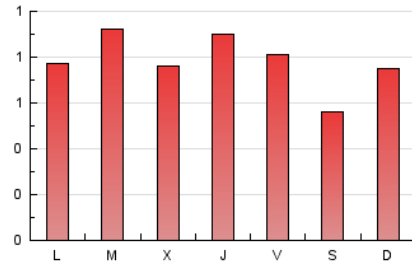

Alcalá la Real información

1. Cifras totales y promedios (Nacional e Internacional)

MES - AÑO	NAVEGADORES UNICOS	VISITAS	PAGINAS
Mayo - 2026	471	1.373	2.401
PROMEDIO DIARIO	39	44	77
PROMEDIO LUNES-VIERNES	42	48	83
PROMEDIO SABADO-DOMINGO	33	38	66
PAGINAS / VISITAS	1,75		
DURACION MEDIA VISITAS	0:01:57		
TIEMPO INTERACCIÓN MEDIO	0:02:30		

2. Secciones (Nacional e Internacional)

	PAGINAS	%
HOME	1.441	60.02 %
RESTO	960	39.98 %

3. Por día del mes (Nacional e Internacional)

Día	N. únicos	Visitas	Páginas	Día	N. únicos	Visitas	Páginas	Día	N. únicos	Visitas	Páginas
1	36	36	51	11	51	56	81	21	39	50	87
2	29	32	43	12	53	57	84	22	40	48	103
3	28	29	50	13	44	49	75	23	35	45	76
4	45	49	68	14	45	50	89	24	35	38	69
5	47	52	74	15	41	49	98	25	38	44	87
6	45	50	76	16	34	34	57	26	28	36	80
7	45	49	81	17	45	60	131	27	41	49	70
8	44	47	72	18	41	47	73	28	37	43	103
9	34	38	49	19	42	50	129	29	31	37	83
10	35	39	57	20	39	50	81	30	28	30	55
								31	26	32	69

4. Gráficas (Nacional e Internacional)

4.1 Por día de la semana (promedio)

N. únicos / Visitas (x 100)

Páginas (x 100)

4.2 Por franja horaria (promedio)

Visitas_ (x 1000)

Páginas (x 1000)

4.3 Por meses