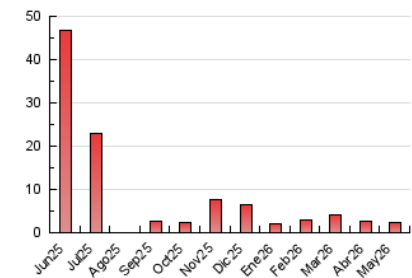

Páginas (x 1000)