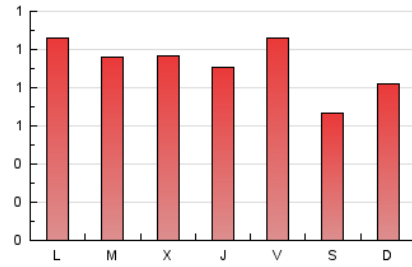

Alcalá la Real información

1. Cifras totales y promedios (Nacional e Internacional)

MES - AÑO	NAVEGADORES UNICOS	VISITAS	PAGINAS
Abril - 2026	631	1.567	2.768
PROMEDIO DIARIO	47	52	92
PROMEDIO LUNES-VIERNES	49	55	99
PROMEDIO SABADO-DOMINGO	41	45	75
PAGINAS / VISITAS	1,76		
DURACION MEDIA VISITAS	0:01:52		
TIEMPO INTERACCIÓN MEDIO	0:01:32		

2. Secciones (Nacional e Internacional)

	PAGINAS	%
HOME	1.677	60.59 %
RESTO	1.091	39.41 %

3. Por día del mes (Nacional e Internacional)

Día	N. únicos	Visitas	Páginas	Día	N. únicos	Visitas	Páginas	Día	N. únicos	Visitas	Páginas
1	42	45	59	11	31	31	61	21	47	50	79
2	50	57	83	12	49	55	105	22	56	63	99
3	38	42	67	13	43	50	137	23	71	81	129
4	46	52	78	14	44	55	95	24	78	93	145
5	38	41	61	15	47	50	126	25	38	42	72
6	48	55	87	16	35	40	71	26	44	46	92
7	43	56	130	17	45	53	102	27	51	55	89
8	56	63	115	18	36	40	58	28	43	45	81
9	42	48	74	19	47	50	70	29	38	42	84
10	53	61	110	20	48	54	109	30	49	54	100

4. Gráficas (Nacional e Internacional)

4.1 Por día de la semana (promedio)

N. únicos / Visitas (x 100)

Páginas (x 100)

4.2 Por franja horaria (promedio)

Visitas_ (x 1000)

Páginas (x 1000)

4.3 Por meses