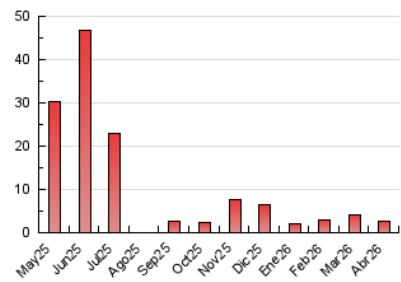

Páginas (x 1000)