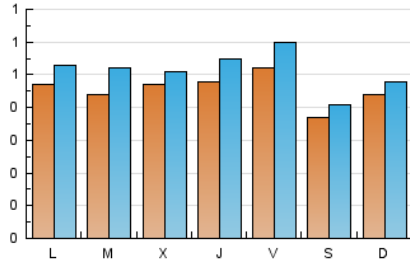

Alcalá la Real información

1. Cifras totales y promedios (Nacional)

MES - AÑO	NAVEGADORES UNICOS	VISITAS	PAGINAS
Abril - 2026	612	1.540	2.722
PROMEDIO DIARIO	46	51	91
PROMEDIO LUNES-VIERNES	48	54	97
PROMEDIO SABADO-DOMINGO	41	44	73
PAGINAS / VISITAS	1,77		
DURACION MEDIA VISITAS	0:01:52		
TIEMPO INTERACCIÓN MEDIO	0:01:32		

2. Secciones (Nacional)

	PAGINAS	%
HOME	1.664	61.13 %
RESTO	1.058	38.87 %

3. Por día del mes (Nacional)

Día	N. únicos	Visitas	Páginas	Día	N. únicos	Visitas	Páginas	Día	N. únicos	Visitas	Páginas
1	42	45	59	11	31	31	61	21	47	50	79
2	50	57	83	12	47	53	101	22	55	62	98
3	36	39	62	13	43	50	137	23	69	79	127
4	44	50	75	14	44	55	95	24	76	91	143
5	38	41	61	15	42	45	121	25	37	41	69
6	48	55	87	16	35	40	71	26	44	46	92
7	43	56	130	17	44	52	101	27	49	53	82
8	56	63	115	18	36	40	58	28	43	45	81
9	38	44	68	19	47	50	70	29	38	42	84
10	51	59	105	20	48	54	109	30	48	53	98

4. Gráficas (Nacional)

4.1 Por día de la semana (promedio)

N. únicos / Visitas (x 100)

Páginas (x 100)

4.2 Por franja horaria (promedio)

Visitas_ (x 1000)

Páginas (x 1000)

4.3 Por meses