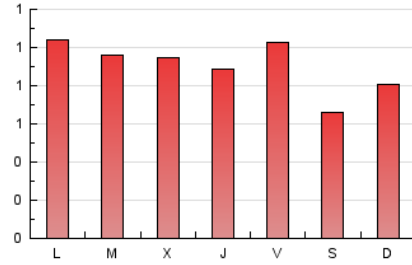

Alcalá la Real información

1. Cifras totales y promedios (Nacional)

MES - AÑO	NAVEGADORES UNICOS	VISITAS	PAGINAS
Abril - 2026	612	1.540	2.722
PROMEDIO DIARIO	46	51	91
PROMEDIO LUNES-VIERNES	48	54	97
PROMEDIO SABADO-DOMINGO	41	44	73
PAGINAS / VISITAS	1,77		
DURACION MEDIA VISITAS	0:01:52		
TIEMPO INTERACCIÓN MEDIO	0:01:32		

2. Secciones (Nacional)

	PAGINAS	%
HOME	1.664	61.13 %
RESTO	1.058	38.87 %

3. Por día del mes (Nacional)

Día	N. únicos	Visitas	Páginas	Día	N. únicos	Visitas	Páginas	Día	N. únicos	Visitas	Páginas
1	42	45	59	11	31	31	61	21	47	50	79
2	50	57	83	12	47	53	101	22	55	62	98
3	36	39	62	13	43	50	137	23	69	79	127
4	44	50	75	14	44	55	95	24	76	91	143
5	38	41	61	15	42	45	121	25	37	41	69
6	48	55	87	16	35	40	71	26	44	46	92
7	43	56	130	17	44	52	101	27	49	53	82
8	56	63	115	18	36	40	58	28	43	45	81
9	38	44	68	19	47	50	70	29	38	42	84
10	51	59	105	20	48	54	109	30	48	53	98

4. Gráficas (Nacional)

4.1 Por día de la semana (promedio)

N. únicos / Visitas (x 100)

Páginas (x 100)

4.2 Por franja horaria (promedio)

Visitas_ (x 1000)

Páginas (x 1000)

4.3 Por meses