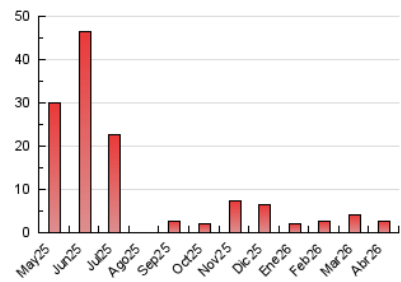

2. Secciones (Nacional)

	PAGINAS	%
HOME	1.664	61.13 %
RESTO	1.058	38.87 %

3. Por día del mes (Nacional)

Día	N. únicos	Visitas	Páginas	Día	N. únicos	Visitas	Páginas	Día	N. únicos	Visitas	Páginas
1	42	45	59	11	31	31	61	21	47	50	79
2	50	57	83	12	47	53	101	22	55	62	98
3	36	39	62	13	43	50	137	23	69	79	127
4	44	50	75	14	44	55	95	24	76	91	143
5	38	41	61	15	42	45	121	25	37	41	69
6	48	55	87	16	35	40	71	26	44	46	92
7	43	56	130	17	44	52	101	27	49	53	82
8	56	63	115	18	36	40	58	28	43	45	81
9	38	44	68	19	47	50	70	29	38	42	84
10	51	59	105	20	48	54	109	30	48	53	98

4. Gráficas (Nacional)

4.1 Por día de la semana (promedio)

N. únicos / Visitas (x 100)

Páginas (x 100)

4.2 Por franja horaria (promedio)

Visitas_ (x 1000)

Páginas (x 1000)

4.3 Por meses

N. únicos / Visitas (x 1000)

Páginas (x 1000)

5. Observaciones

Este Medio Electrónico de Comunicación ha sido medido por la herramienta Google Analytics de Google (GA4).

6. Definiciones básicas (Para más información ver Normas Técnicas para el Control de los Medios Electrónicos de Comunicación)