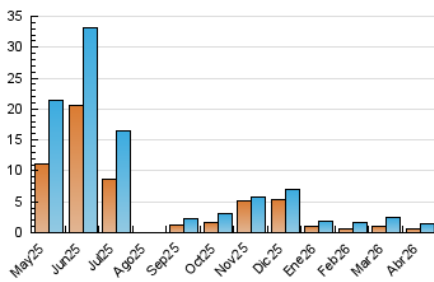

2. Secciones (Nacional)

	PAGINAS	%
HOME	1.664	61.13 %
RESTO	1.058	38.87 %

3. Por día del mes (Nacional)

Día	N. únicos	Visitas	Páginas	Día	N. únicos	Visitas	Páginas	Día	N. únicos	Visitas	Páginas
1	42	45	59	11	31	31	61	21	47	50	79
2	50	57	83	12	47	53	101	22	55	62	98
3	36	39	62	13	43	50	137	23	69	79	127
4	44	50	75	14	44	55	95	24	76	91	143
5	38	41	61	15	42	45	121	25	37	41	69
6	48	55	87	16	35	40	71	26	44	46	92
7	43	56	130	17	44	52	101	27	49	53	82
8	56	63	115	18	36	40	58	28	43	45	81
9	38	44	68	19	47	50	70	29	38	42	84
10	51	59	105	20	48	54	109	30	48	53	98

4. Gráficas (Nacional)

4.1 Por día de la semana (promedio)

N. únicos / Visitas (x 100)

Páginas (x 100)

4.2 Por franja horaria (promedio)

Visitas_ (x 1000)

Páginas (x 1000)

4.3 Por meses

N. únicos / Visitas (x 1000)

Páginas (x 1000)

5. Observaciones

Este Medio Electrónico de Comunicación ha sido medido por la herramienta Google Analytics de Google (GA4).

6. Definiciones básicas (Para más información ver Normas Técnicas para el Control de los Medios Electrónicos de Comunicación)

Visita:

Una secuencia ininterrumpida de páginas servidas a un usuario válido. Si dicho usuario no realiza peticiones de páginas en un periodo de tiempo (30 min) la siguiente petición constituirá el inicio de una nueva visita.