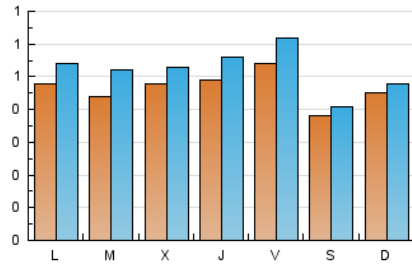

Alcalá la Real información

1. Cifras totales y promedios (Nacional e Internacional)

MES - AÑO	NAVEGADORES UNICOS	VISITAS	PAGINAS
Abril - 2026	631	1.567	2.768
PROMEDIO DIARIO	47	52	92
PROMEDIO LUNES-VIERNES	49	55	99
PROMEDIO SABADO-DOMINGO	41	45	75
PAGINAS / VISITAS	1,76		
DURACION MEDIA VISITAS	0:01:52		
TIEMPO INTERACCIÓN MEDIO	0:01:32		

2. Secciones (Nacional e Internacional)

	PAGINAS	%
HOME	1.677	60.59 %
RESTO	1.091	39.41 %

3. Por día del mes (Nacional e Internacional)

Día	N. únicos	Visitas	Páginas	Día	N. únicos	Visitas	Páginas	Día	N. únicos	Visitas	Páginas
1	42	45	59	11	31	31	61	21	47	50	79
2	50	57	83	12	49	55	105	22	56	63	99
3	38	42	67	13	43	50	137	23	71	81	129
4	46	52	78	14	44	55	95	24	78	93	145
5	38	41	61	15	47	50	126	25	38	42	72
6	48	55	87	16	35	40	71	26	44	46	92
7	43	56	130	17	45	53	102	27	51	55	89
8	56	63	115	18	36	40	58	28	43	45	81
9	42	48	74	19	47	50	70	29	38	42	84
10	53	61	110	20	48	54	109	30	49	54	100

4. Gráficas (Nacional e Internacional)

4.1 Por día de la semana (promedio)

N. únicos / Visitas (x 100)

Páginas (x 100)

4.2 Por franja horaria (promedio)

Visitas_ (x 1000)

Páginas (x 1000)

4.3 Por meses