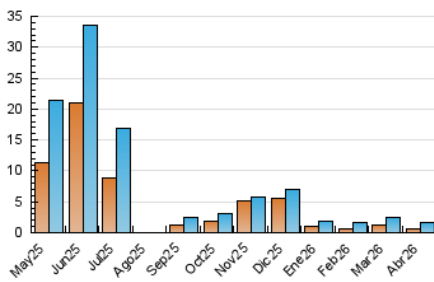

4.3 Por meses

N. únicos / Visitas (x 1000)