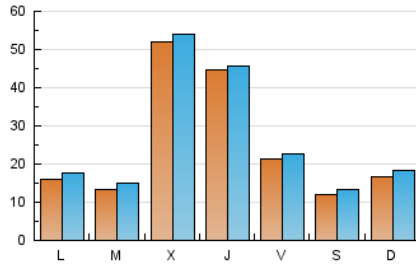

Triatlón

1. Cifras totales y promedios (Nacional e Internacional)

MES - AÑO	NAVEGADORES UNICOS	VISITAS	PAGINAS
Agosto - 2024	68.594	82.803	96.620
PROMEDIO DIARIO	2.528	2.671	3.117
PROMEDIO LUNES-VIERNES	2.981	3.131	3.624
PROMEDIO SABADO-DOMINGO	1.420	1.548	1.876
PAGINAS / VISITAS	1,17		
DURACION MEDIA VISITAS	0:00:52		
TIEMPO INTERACCIÓN MEDIO	0:00:22		

2. Secciones (Nacional e Internacional)

	PAGINAS	%
HOME	8.423	8.72 %
RESTO	88.197	91.28 %

3. Por día del mes (Nacional e Internacional)

Día	N. únicos	Visitas	Páginas	Día	N. únicos	Visitas	Páginas	Día	N. únicos	Visitas	Páginas
1	3.204	3.448	3.989	11	1.270	1.387	1.673	21	1.306	1.479	1.978
2	2.323	2.528	2.948	12	1.142	1.241	1.512	22	971	1.089	1.510
3	1.297	1.398	1.698	13	1.072	1.210	1.604	23	1.160	1.291	1.638
4	1.786	1.922	2.328	14	914	1.028	1.357	24	1.930	2.042	2.406
5	1.535	1.720	2.166	15	1.301	1.429	1.764	25	2.519	2.704	3.190
6	1.635	1.819	2.363	16	1.012	1.123	1.491	26	1.640	1.833	2.248
7	16.370	16.733	17.689	17	827	910	1.074	27	1.500	1.649	2.120
8	15.018	14.866	16.071	18	1.126	1.328	1.805	28	2.202	2.361	2.763
9	5.185	5.299	5.809	19	2.079	2.290	2.945	29	1.906	2.058	2.514
10	1.243	1.352	1.542	20	1.177	1.336	1.882	30	928	1.045	1.375
								31	781	885	1.168

4. Gráficas (Nacional e Internacional)

4.1 Por día de la semana (promedio)

N. únicos / Visitas (x 100)

Páginas (x 100)

4.2 Por franja horaria (promedio)

Visitas_ (x 1000)

Páginas (x 1000)

4.3 Por meses