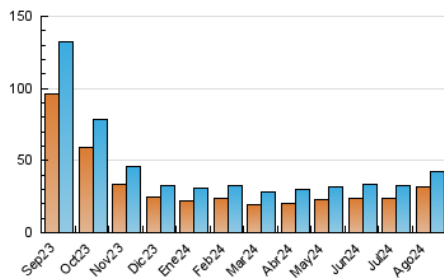

2. Secciones (Nacional)

	PAGINAS	%
HOME	6.944	13.17 %
RESTO	45.787	86.83 %

3. Por día del mes (Nacional)

Día	N. únicos	Visitas	Páginas	Día	N. únicos	Visitas	Páginas	Día	N. únicos	Visitas	Páginas
1	2.475	2.654	3.087	11	942	1.029	1.258	21	897	1.018	1.426
2	1.757	1.918	2.239	12	725	794	1.025	22	689	763	1.124
3	923	987	1.220	13	725	833	1.161	23	837	937	1.213
4	1.460	1.567	1.919	14	570	641	914	24	1.698	1.790	2.121
5	1.159	1.306	1.701	15	979	1.086	1.372	25	2.260	2.423	2.846
6	957	1.083	1.495	16	779	862	1.199	26	1.247	1.393	1.747
7	3.575	3.727	4.067	17	608	676	815	27	1.120	1.230	1.622
8	2.861	2.922	3.233	18	878	1.038	1.457	28	1.452	1.571	1.892
9	2.159	2.228	2.525	19	1.589	1.734	2.272	29	1.019	1.126	1.457
10	876	952	1.111	20	806	919	1.330	30	639	731	998
								31	580	663	885

4. Gráficas (Nacional)

4.1 Por día de la semana (promedio)

N. únicos / Visitas (x 100)

Páginas (x 100)

4.2 Por franja horaria (promedio)

Visitas_ (x 1000)

Páginas (x 1000)

4.3 Por meses

N. únicos / Visitas (x 1000)

Páginas (x 1000)

5. Observaciones

Este Medio Electrónico de Comunicación ha sido medido por la herramienta Google Analytics de Google (GA4).

Nota: Debido a un fallo técnico en la herramienta de medición, no relacionado con OJD interactiva, los datos del 27/08/2024 pueden estar incompletos.

Visita:

Una secuencia ininterrumpida de páginas servidas a un usuario válido. Si dicho usuario no realiza peticiones de páginas en un periodo de tiempo (30 min) la siguiente petición constituirá el inicio de una nueva visita.