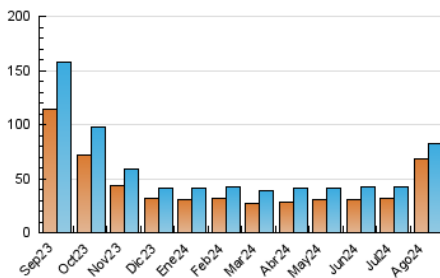

4.3 Por meses

N. únicos / Visitas (x 1000)