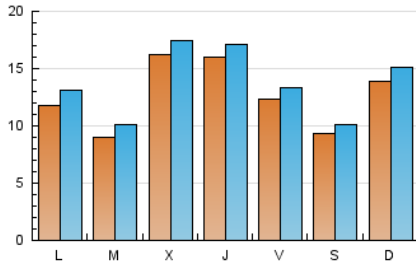

Triatlón

1. Cifras totales y promedios (Nacional)

MES - AÑO	NAVEGADORES UNICOS	VISITAS	PAGINAS
Agosto - 2024	31.937	42.601	52.731
PROMEDIO DIARIO	1.266	1.374	1.701
PROMEDIO LUNES-VIERNES	1.319	1.431	1.777
PROMEDIO SABADO-DOMINGO	1.136	1.236	1.515
PAGINAS / VISITAS	1,24		
DURACION MEDIA VISITAS	0:01:09		
TIEMPO INTERACCIÓN MEDIO	0:00:32		

2. Secciones (Nacional)

	PAGINAS	%
HOME	6.944	13.17 %
RESTO	45.787	86.83 %

3. Por día del mes (Nacional)

Día	N. únicos	Visitas	Páginas	Día	N. únicos	Visitas	Páginas	Día	N. únicos	Visitas	Páginas
1	2.475	2.654	3.087	11	942	1.029	1.258	21	897	1.018	1.426
2	1.757	1.918	2.239	12	725	794	1.025	22	689	763	1.124
3	923	987	1.220	13	725	833	1.161	23	837	937	1.213
4	1.460	1.567	1.919	14	570	641	914	24	1.698	1.790	2.121
5	1.159	1.306	1.701	15	979	1.086	1.372	25	2.260	2.423	2.846
6	957	1.083	1.495	16	779	862	1.199	26	1.247	1.393	1.747
7	3.575	3.727	4.067	17	608	676	815	27	1.120	1.230	1.622
8	2.861	2.922	3.233	18	878	1.038	1.457	28	1.452	1.571	1.892
9	2.159	2.228	2.525	19	1.589	1.734	2.272	29	1.019	1.126	1.457
10	876	952	1.111	20	806	919	1.330	30	639	731	998
								31	580	663	885

4. Gráficas (Nacional)

4.1 Por día de la semana (promedio)

N. únicos / Visitas (x 100)

Páginas (x 100)

4.2 Por franja horaria (promedio)

Visitas_ (x 1000)

Páginas (x 1000)

4.3 Por meses

N. únicos / Visitas (x 1000)

Páginas (x 1000)

5. Observaciones

Este Medio Electrónico de Comunicación ha sido medido por la herramienta Google Analytics de Google (GA4).

Nota: Debido a un fallo técnico en la herramienta de medición, no relacionado con OJD interactiva, los datos del 27/08/2024 pueden estar incompletos.