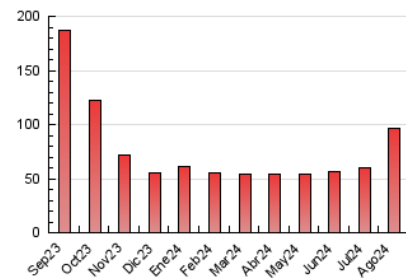

Páginas (x 1000)