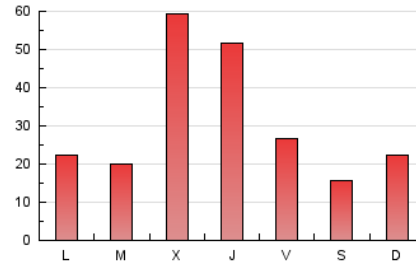

Triatlón

1. Cifras totales y promedios (Nacional e Internacional)

MES - AÑO	NAVEGADORES UNICOS	VISITAS	PAGINAS
Agosto - 2024	68.594	82.803	96.620
PROMEDIO DIARIO	2.528	2.671	3.117
PROMEDIO LUNES-VIERNES	2.981	3.131	3.624
PROMEDIO SABADO-DOMINGO	1.420	1.548	1.876
PAGINAS / VISITAS	1,17		
DURACION MEDIA VISITAS	0:00:52		
TIEMPO INTERACCIÓN MEDIO	0:00:22		

2. Secciones (Nacional e Internacional)

	PAGINAS	%
HOME	8.423	8.72 %
RESTO	88.197	91.28 %

3. Por día del mes (Nacional e Internacional)

Día	N. únicos	Visitas	Páginas	Día	N. únicos	Visitas	Páginas	Día	N. únicos	Visitas	Páginas
1	3.204	3.448	3.989	11	1.270	1.387	1.673	21	1.306	1.479	1.978
2	2.323	2.528	2.948	12	1.142	1.241	1.512	22	971	1.089	1.510
3	1.297	1.398	1.698	13	1.072	1.210	1.604	23	1.160	1.291	1.638
4	1.786	1.922	2.328	14	914	1.028	1.357	24	1.930	2.042	2.406
5	1.535	1.720	2.166	15	1.301	1.429	1.764	25	2.519	2.704	3.190
6	1.635	1.819	2.363	16	1.012	1.123	1.491	26	1.640	1.833	2.248
7	16.370	16.733	17.689	17	827	910	1.074	27	1.500	1.649	2.120
8	15.018	14.866	16.071	18	1.126	1.328	1.805	28	2.202	2.361	2.763
9	5.185	5.299	5.809	19	2.079	2.290	2.945	29	1.906	2.058	2.514
10	1.243	1.352	1.542	20	1.177	1.336	1.882	30	928	1.045	1.375
								31	781	885	1.168

4. Gráficas (Nacional e Internacional)

4.1 Por día de la semana (promedio)

N. únicos / Visitas (x 100)

Páginas (x 100)

4.2 Por franja horaria (promedio)

Visitas_ (x 1000)

Páginas (x 1000)

4.3 Por meses