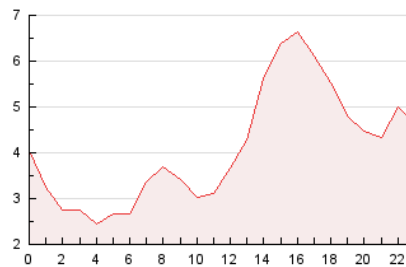

2. Secciones (Nacional e Internacional)

	PAGINAS	%
HOME	8.423	8.72 %
RESTO	88.197	91.28 %

3. Por día del mes (Nacional e Internacional)

Día	N. únicos	Visitas	Páginas	Día	N. únicos	Visitas	Páginas	Día	N. únicos	Visitas	Páginas
1	3.204	3.448	3.989	11	1.270	1.387	1.673	21	1.306	1.479	1.978
2	2.323	2.528	2.948	12	1.142	1.241	1.512	22	971	1.089	1.510
3	1.297	1.398	1.698	13	1.072	1.210	1.604	23	1.160	1.291	1.638
4	1.786	1.922	2.328	14	914	1.028	1.357	24	1.930	2.042	2.406
5	1.535	1.720	2.166	15	1.301	1.429	1.764	25	2.519	2.704	3.190
6	1.635	1.819	2.363	16	1.012	1.123	1.491	26	1.640	1.833	2.248
7	16.370	16.733	17.689	17	827	910	1.074	27	1.500	1.649	2.120
8	15.018	14.866	16.071	18	1.126	1.328	1.805	28	2.202	2.361	2.763
9	5.185	5.299	5.809	19	2.079	2.290	2.945	29	1.906	2.058	2.514
10	1.243	1.352	1.542	20	1.177	1.336	1.882	30	928	1.045	1.375
								31	781	885	1.168

4. Gráficas (Nacional e Internacional)

4.1 Por día de la semana (promedio)

N. únicos / Visitas (x 100)

Páginas (x 100)

4.2 Por franja horaria (promedio)

Visitas_ (x 1000)

Páginas (x 1000)

4.3 Por meses