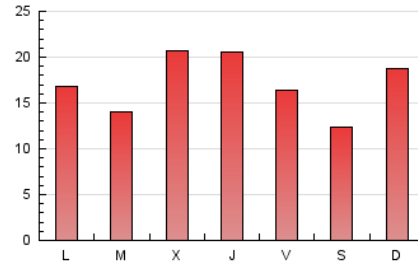

Triatlón

1. Cifras totales y promedios (Nacional)

MES - AÑO	NAVEGADORES UNICOS	VISITAS	PAGINAS
Agosto - 2024	31.937	42.601	52.731
PROMEDIO DIARIO	1.266	1.374	1.701
PROMEDIO LUNES-VIERNES	1.319	1.431	1.777
PROMEDIO SABADO-DOMINGO	1.136	1.236	1.515
PAGINAS / VISITAS	1,24		
DURACION MEDIA VISITAS	0:01:09		
TIEMPO INTERACCIÓN MEDIO	0:00:32		

2. Secciones (Nacional)

	PAGINAS	%
HOME	6.944	13.17 %
RESTO	45.787	86.83 %

3. Por día del mes (Nacional)

Día	N. únicos	Visitas	Páginas	Día	N. únicos	Visitas	Páginas	Día	N. únicos	Visitas	Páginas
1	2.475	2.654	3.087	11	942	1.029	1.258	21	897	1.018	1.426
2	1.757	1.918	2.239	12	725	794	1.025	22	689	763	1.124
3	923	987	1.220	13	725	833	1.161	23	837	937	1.213
4	1.460	1.567	1.919	14	570	641	914	24	1.698	1.790	2.121
5	1.159	1.306	1.701	15	979	1.086	1.372	25	2.260	2.423	2.846
6	957	1.083	1.495	16	779	862	1.199	26	1.247	1.393	1.747
7	3.575	3.727	4.067	17	608	676	815	27	1.120	1.230	1.622
8	2.861	2.922	3.233	18	878	1.038	1.457	28	1.452	1.571	1.892
9	2.159	2.228	2.525	19	1.589	1.734	2.272	29	1.019	1.126	1.457
10	876	952	1.111	20	806	919	1.330	30	639	731	998
								31	580	663	885

4. Gráficas (Nacional)

4.1 Por día de la semana (promedio)

N. únicos / Visitas (x 100)

Páginas (x 100)

4.2 Por franja horaria (promedio)

Visitas_ (x 1000)

Páginas (x 1000)

4.3 Por meses