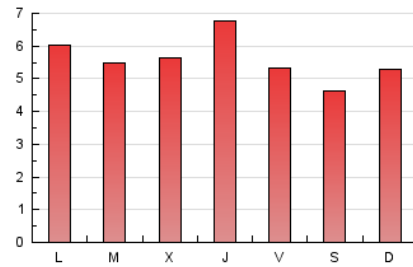

1. Cifras totales y promedios (Nacional e Internacional)

MES - AÑO	NAVEGADORES UNICOS	VISITAS	PAGINAS
Octubre - 2023	11.870	15.199	17.341
PROMEDIO DIARIO	449	490	559
PROMEDIO LUNES-VIERNES	460	505	584
PROMEDIO SABADO-DOMINGO	420	453	499
PAGINAS / VISITAS	1,14		
DURACION MEDIA VISITAS	0:01:32		
TIEMPO INTERACCIÓN MEDIO	0:00:31		

2. Secciones (Nacional e Internacional)

	PAGINAS	%
HOME	2.754	15.88 %
RESTO	14.587	84.12 %

3. Por día del mes (Nacional e Internacional)

Día	N. únicos	Visitas	Páginas	Día	N. únicos	Visitas	Páginas	Día	N. únicos	Visitas	Páginas
1	570	613	694	11	441	482	615	21	590	631	696
2	757	842	1.061	12	400	442	465	22	545	592	650
3	468	516	651	13	410	446	524	23	426	479	502
4	420	474	558	14	327	352	403	24	483	535	603
5	432	462	552	15	360	393	421	25	348	391	405
6	350	382	425	16	350	387	448	26	327	371	450
7	339	364	428	17	362	403	463	27	329	363	339
8	384	425	492	18	465	517	678	28	327	341	316
9	387	414	448	19	961	1.029	1.237	29	339	369	388
10	470	519	595	20	709	755	848	30	428	467	546
								31	400	443	440

4. Gráficas (Nacional e Internacional)

4.1 Por día de la semana (promedio)

N. únicos / Visitas (x 100)

Páginas (x 100)

4.2 Por franja horaria (promedio)

Visitas_ (x 1000)

Páginas (x 1000)

4.3 Por meses