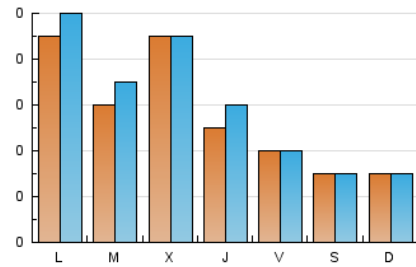

1. Cifras totales y promedios (Nacional)

MES - AÑO	NAVEGADORES UNICOS	VISITAS	PAGINAS
Octubre - 2023	121	44	64
PROMEDIO DIARIO	5	6	8
PROMEDIO LUNES-VIERNES	7	7	11
PROMEDIO SABADO-DOMINGO	3	3	3
PAGINAS / VISITAS	1,45		
DURACION MEDIA VISITAS	0:02:19		
TIEMPO INTERACCIÓN MEDIO	0:00:45		

2. Secciones (Nacional)

	PAGINAS	%
HOME	49	76.56 %
RESTO	15	23.44 %

3. Por día del mes (Nacional)

Día	N. únicos	Visitas	Páginas	Día	N. únicos	Visitas	Páginas	Día	N. únicos	Visitas	Páginas
1	2	2	1	11	*	*	*	21	*	*	*
2	9	10	14	12	*	*	*	22	*	*	*
3	6	7	9	13	*	*	*	23	*	*	*
4	9	9	17	14	*	*	*	24	*	*	*
5	5	6	5	15	*	*	*	25	*	*	*
6	4	4	9	16	*	*	*	26	*	*	*
7	3	3	5	17	*	*	*	27	*	*	*
8	3	3	4	18	*	*	*	28	*	*	*
9	*	*	*	19	*	*	*	29	*	*	*
10	*	*	*	20	*	*	*	30	*	*	*
								31	*	*	*

[*] Datos no disponibles por causas técnicas.

4. Gráficas (Nacional)

4.1 Por día de la semana (promedio)

N. únicos / Visitas (x 100)

Páginas (x 100)

4.2 Por franja horaria (promedio)

Visitas_ (x 1000)

Páginas (x 1000)