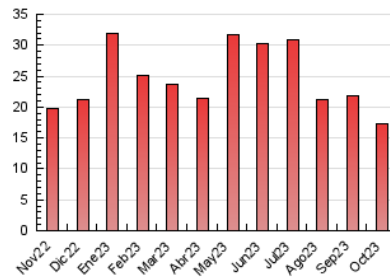

Páginas (x 1000)