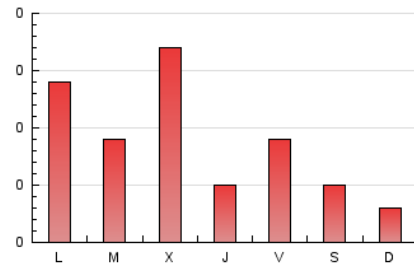

2. Secciones (Nacional)

	PAGINAS	%
HOME	49	76.56 %
RESTO	15	23.44 %

3. Por día del mes (Nacional)

Día	N. únicos	Visitas	Páginas	Día	N. únicos	Visitas	Páginas	Día	N. únicos	Visitas	Páginas
1	2	2	1	11	*	*	*	21	*	*	*
2	9	10	14	12	*	*	*	22	*	*	*
3	6	7	9	13	*	*	*	23	*	*	*
4	9	9	17	14	*	*	*	24	*	*	*
5	5	6	5	15	*	*	*	25	*	*	*
6	4	4	9	16	*	*	*	26	*	*	*
7	3	3	5	17	*	*	*	27	*	*	*
8	3	3	4	18	*	*	*	28	*	*	*
9	*	*	*	19	*	*	*	29	*	*	*
10	*	*	*	20	*	*	*	30	*	*	*
								31	*	*	*

[*] Datos no disponibles por causas técnicas.

4. Gráficas (Nacional)

4.1 Por día de la semana (promedio)

N. únicos / Visitas (x 100)

Páginas (x 100)

4.2 Por franja horaria (promedio)

Visitas_ (x 1000)

Páginas (x 1000)

4.3 Por meses

N. únicos / Visitas (x 1000)

Páginas (x 1000)

5. Observaciones

Este Medio Electrónico de Comunicación ha sido medido por la herramienta Google Analytics de Google (GA4)

6. Definiciones básicas (Para más información ver Normas Técnicas para el Control de los Medios Electrónicos de Comunicación)