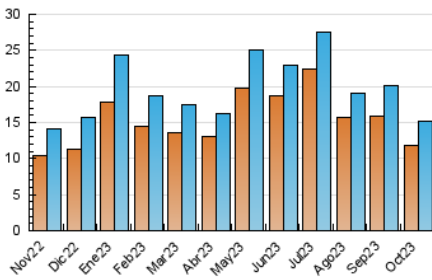

4.2 Por franja horaria (promedio)

Visitas_ (x 1000)

Páginas (x 1000)

4.3 Por meses

N. únicos / Visitas (x 1000)