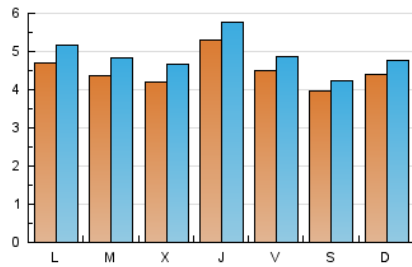

1. Cifras totales y promedios (Nacional e Internacional)

MES - AÑO	NAVEGADORES UNICOS	VISITAS	PAGINAS
Octubre - 2023	11.870	15.199	17.341
PROMEDIO DIARIO	449	490	559
PROMEDIO LUNES-VIERNES	460	505	584
PROMEDIO SABADO-DOMINGO	420	453	499
PAGINAS / VISITAS	1,14		
DURACION MEDIA VISITAS	0:01:32		
TIEMPO INTERACCIÓN MEDIO	0:00:31		

2. Secciones (Nacional e Internacional)

	PAGINAS	%
HOME	2.754	15.88 %
RESTO	14.587	84.12 %

3. Por día del mes (Nacional e Internacional)

Día	N. únicos	Visitas	Páginas	Día	N. únicos	Visitas	Páginas	Día	N. únicos	Visitas	Páginas
1	570	613	694	11	441	482	615	21	590	631	696
2	757	842	1.061	12	400	442	465	22	545	592	650
3	468	516	651	13	410	446	524	23	426	479	502
4	420	474	558	14	327	352	403	24	483	535	603
5	432	462	552	15	360	393	421	25	348	391	405
6	350	382	425	16	350	387	448	26	327	371	450
7	339	364	428	17	362	403	463	27	329	363	339
8	384	425	492	18	465	517	678	28	327	341	316
9	387	414	448	19	961	1.029	1.237	29	339	369	388
10	470	519	595	20	709	755	848	30	428	467	546
								31	400	443	440

4. Gráficas (Nacional e Internacional)

4.1 Por día de la semana (promedio)

N. únicos / Visitas (x 100)

Páginas (x 100)

4.2 Por franja horaria (promedio)

Visitas_ (x 1000)

Páginas (x 1000)

4.3 Por meses