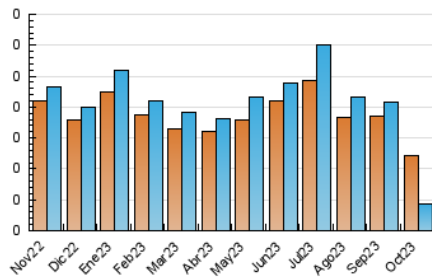

2. Secciones (Nacional)

	PAGINAS	%
HOME	49	76.56 %
RESTO	15	23.44 %

3. Por día del mes (Nacional)

Día	N. únicos	Visitas	Páginas	Día	N. únicos	Visitas	Páginas	Día	N. únicos	Visitas	Páginas
1	2	2	1	11	*	*	*	21	*	*	*
2	9	10	14	12	*	*	*	22	*	*	*
3	6	7	9	13	*	*	*	23	*	*	*
4	9	9	17	14	*	*	*	24	*	*	*
5	5	6	5	15	*	*	*	25	*	*	*
6	4	4	9	16	*	*	*	26	*	*	*
7	3	3	5	17	*	*	*	27	*	*	*
8	3	3	4	18	*	*	*	28	*	*	*
9	*	*	*	19	*	*	*	29	*	*	*
10	*	*	*	20	*	*	*	30	*	*	*
								31	*	*	*

[*] Datos no disponibles por causas técnicas.

4. Gráficas (Nacional)

4.1 Por día de la semana (promedio)

N. únicos / Visitas (x 100)

Páginas (x 100)

4.2 Por franja horaria (promedio)

Visitas_ (x 1000)

Páginas (x 1000)

4.3 Por meses

N. únicos / Visitas (x 1000)

Páginas (x 1000)

5. Observaciones

Este Medio Electrónico de Comunicación ha sido medido por la herramienta Google Analytics de Google (GA4)

6. Definiciones básicas (Para más información ver Normas Técnicas para el Control de los Medios Electrónicos de Comunicación)

Visita:

Una secuencia ininterrumpida de páginas servidas a un usuario válido. Si dicho usuario no realiza peticiones de páginas en un periodo de tiempo (30 min) la siguiente petición constituirá el inicio de una nueva visita.