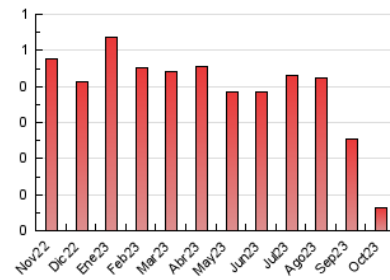

2. Secciones (Nacional)

	PAGINAS	%
HOME	49	76.56 %
RESTO	15	23.44 %

3. Por día del mes (Nacional)

Día	N. únicos	Visitas	Páginas	Día	N. únicos	Visitas	Páginas	Día	N. únicos	Visitas	Páginas
1	2	2	1	11	*	*	*	21	*	*	*
2	9	10	14	12	*	*	*	22	*	*	*
3	6	7	9	13	*	*	*	23	*	*	*
4	9	9	17	14	*	*	*	24	*	*	*
5	5	6	5	15	*	*	*	25	*	*	*
6	4	4	9	16	*	*	*	26	*	*	*
7	3	3	5	17	*	*	*	27	*	*	*
8	3	3	4	18	*	*	*	28	*	*	*
9	*	*	*	19	*	*	*	29	*	*	*
10	*	*	*	20	*	*	*	30	*	*	*
								31	*	*	*

[*] Datos no disponibles por causas técnicas.

4. Gráficas (Nacional)

4.1 Por día de la semana (promedio)

N. únicos / Visitas (x 100)

Páginas (x 100)

4.2 Por franja horaria (promedio)

Visitas_ (x 1000)

Páginas (x 1000)

4.3 Por meses

N. únicos / Visitas (x 1000)

Páginas (x 1000)

5. Observaciones

Este Medio Electrónico de Comunicación ha sido medido por la herramienta Google Analytics de Google (GA4)

6. Definiciones básicas (Para más información ver Normas Técnicas para el Control de los Medios Electrónicos de Comunicación)

Visita:

Una secuencia ininterrumpida de páginas servidas a un usuario válido. Si dicho usuario no realiza peticiones de páginas en un periodo de tiempo (30 min) la siguiente petición constituirá el inicio de una nueva visita.