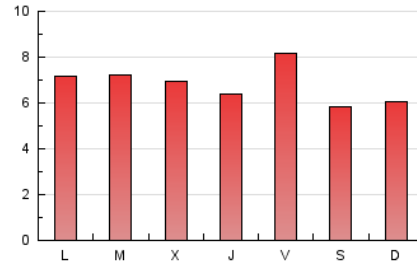

1. Cifras totales y promedios (Nacional e Internacional)

MES - AÑO	NAVEGADORES UNICOS	VISITAS	PAGINAS
Agosto - 2023	15.776	19.011	21.142
PROMEDIO DIARIO	569	613	682
PROMEDIO LUNES-VIERNES	590	638	713
PROMEDIO SABADO-DOMINGO	510	544	593
PAGINAS / VISITAS	1,11		
DURACION MEDIA VISITAS	0:01:12		
TIEMPO INTERACCIÓN MEDIO	0:00:27		

2. Secciones (Nacional e Internacional)

	PAGINAS	%
HOME	2.784	13.17 %
RESTO	18.358	86.83 %

3. Por día del mes (Nacional e Internacional)

Día	N. únicos	Visitas	Páginas	Día	N. únicos	Visitas	Páginas	Día	N. únicos	Visitas	Páginas
1	1.012	1.094	1.112	11	827	877	1.005	21	648	689	718
2	649	715	795	12	573	613	655	22	587	612	694
3	488	536	599	13	597	627	628	23	575	623	671
4	592	641	762	14	526	558	687	24	432	486	609
5	466	500	576	15	528	574	593	25	583	633	812
6	570	600	645	16	493	537	633	26	476	504	534
7	621	664	709	17	518	570	636	27	470	509	610
8	570	616	668	18	528	575	685	28	578	632	748
9	554	598	625	19	476	512	565	29	471	509	548
10	617	664	749	20	452	483	530	30	668	721	743
								31	497	539	598

4. Gráficas (Nacional e Internacional)

4.1 Por día de la semana (promedio)

N. únicos / Visitas (x 100)

Páginas (x 100)

4.2 Por franja horaria (promedio)

Visitas_ (x 1000)

Páginas (x 1000)

4.3 Por meses