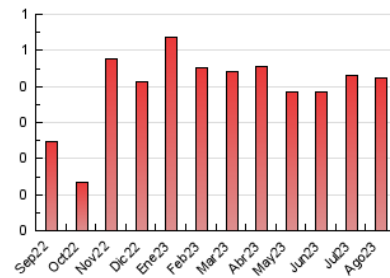

2. Secciones (Nacional)

	PAGINAS	%
HOME	168	39.62 %
RESTO	256	60.38 %

3. Por día del mes (Nacional)

Día	N. únicos	Visitas	Páginas	Día	N. únicos	Visitas	Páginas	Día	N. únicos	Visitas	Páginas
1	8	9	12	11	9	9	20	21	8	8	10
2	4	4	8	12	3	3	3	22	6	6	7
3	2	3	13	13	3	4	4	23	7	7	8
4	13	13	20	14	7	4	92	24	12	15	24
5	1	1	1	15	5	5	4	25	8	10	73
6	5	5	6	16	10	13	17	26	10	10	13
7	3	4	8	17	6	9	9	27	4	4	3
8	5	5	4	18	6	6	6	28	10	11	7
9	4	5	7	19	10	10	11	29	6	6	8
10	9	9	9	20	5	5	4	30	8	8	9
								31	5	5	4

4. Gráficas (Nacional)

4.1 Por día de la semana (promedio)

N. únicos / Visitas (x 100)

Páginas (x 100)

4.2 Por franja horaria (promedio)

Visitas_ (x 1000)

Páginas (x 1000)

4.3 Por meses

N. únicos / Visitas (x 1000)

Páginas (x 1000)

5. Observaciones

Este Medio Electrónico de Comunicación ha sido medido por la herramienta Google Analytics de Google (GA4)

6. Definiciones básicas (Para más información ver Normas Técnicas para el Control de los Medios Electrónicos de Comunicación)

Visita:

Una secuencia ininterrumpida de páginas servidas a un usuario válido. Si dicho usuario no realiza peticiones de páginas en un periodo de tiempo (30 min) la siguiente petición constituirá el inicio de una nueva visita.