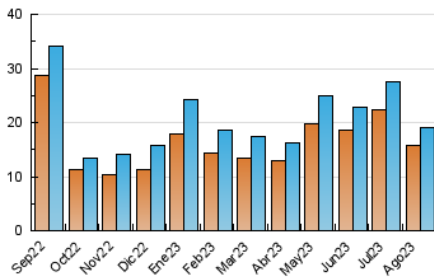

4.2 Por franja horaria (promedio)

Visitas_ (x 1000)

Páginas (x 1000)

4.3 Por meses

N. únicos / Visitas (x 1000)