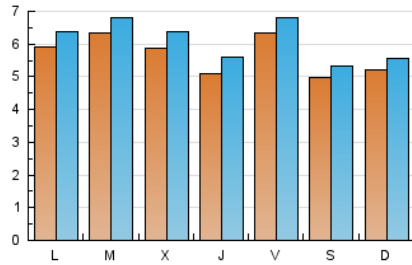

1. Cifras totales y promedios (Nacional e Internacional)

MES - AÑO	NAVEGADORES UNICOS	VISITAS	PAGINAS
Agosto - 2023	15.776	19.011	21.142
PROMEDIO DIARIO	569	613	682
PROMEDIO LUNES-VIERNES	590	638	713
PROMEDIO SABADO-DOMINGO	510	544	593
PAGINAS / VISITAS	1,11		
DURACION MEDIA VISITAS	0:01:12		
TIEMPO INTERACCIÓN MEDIO	0:00:27		

2. Secciones (Nacional e Internacional)

	PAGINAS	%
HOME	2.784	13.17 %
RESTO	18.358	86.83 %

3. Por día del mes (Nacional e Internacional)

Día	N. únicos	Visitas	Páginas	Día	N. únicos	Visitas	Páginas	Día	N. únicos	Visitas	Páginas
1	1.012	1.094	1.112	11	827	877	1.005	21	648	689	718
2	649	715	795	12	573	613	655	22	587	612	694
3	488	536	599	13	597	627	628	23	575	623	671
4	592	641	762	14	526	558	687	24	432	486	609
5	466	500	576	15	528	574	593	25	583	633	812
6	570	600	645	16	493	537	633	26	476	504	534
7	621	664	709	17	518	570	636	27	470	509	610
8	570	616	668	18	528	575	685	28	578	632	748
9	554	598	625	19	476	512	565	29	471	509	548
10	617	664	749	20	452	483	530	30	668	721	743
								31	497	539	598

4. Gráficas (Nacional e Internacional)

4.1 Por día de la semana (promedio)

N. únicos / Visitas (x 100)

Páginas (x 100)

4.2 Por franja horaria (promedio)

Visitas_ (x 1000)

Páginas (x 1000)

4.3 Por meses