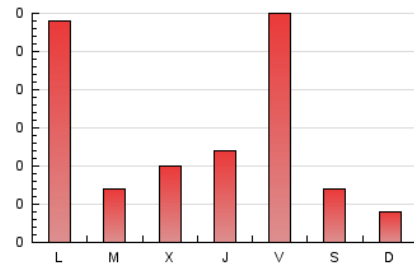

1. Cifras totales y promedios (Nacional)

MES - AÑO	NAVEGADORES UNICOS	VISITAS	PAGINAS
Agosto - 2023	184	216	424
PROMEDIO DIARIO	7	7	14
PROMEDIO LUNES-VIERNES	7	8	16
PROMEDIO SABADO-DOMINGO	5	5	6
PAGINAS / VISITAS	1,96		
DURACION MEDIA VISITAS	0:01:42		
TIEMPO INTERACCIÓN MEDIO	0:00:42		

2. Secciones (Nacional)

	PAGINAS	%
HOME	168	39.62 %
RESTO	256	60.38 %

3. Por día del mes (Nacional)

Día	N. únicos	Visitas	Páginas	Día	N. únicos	Visitas	Páginas	Día	N. únicos	Visitas	Páginas
1	8	9	12	11	9	9	20	21	8	8	10
2	4	4	8	12	3	3	3	22	6	6	7
3	2	3	13	13	3	4	4	23	7	7	8
4	13	13	20	14	7	4	92	24	12	15	24
5	1	1	1	15	5	5	4	25	8	10	73
6	5	5	6	16	10	13	17	26	10	10	13
7	3	4	8	17	6	9	9	27	4	4	3
8	5	5	4	18	6	6	6	28	10	11	7
9	4	5	7	19	10	10	11	29	6	6	8
10	9	9	9	20	5	5	4	30	8	8	9
								31	5	5	4

4. Gráficas (Nacional)

4.1 Por día de la semana (promedio)

N. únicos / Visitas (x 100)

Páginas (x 100)

4.2 Por franja horaria (promedio)

Visitas_ (x 1000)

Páginas (x 1000)

4.3 Por meses