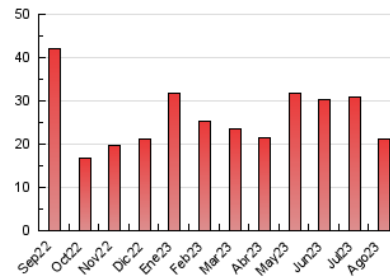

Páginas (x 1000)