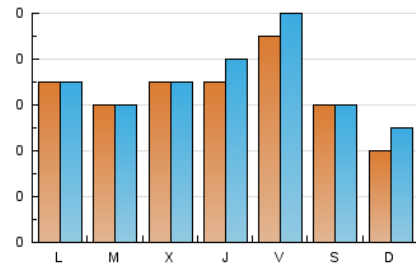

1. Cifras totales y promedios (Nacional)

MES - AÑO	NAVEGADORES UNICOS	VISITAS	PAGINAS
Agosto - 2023	184	216	424
PROMEDIO DIARIO	7	7	14
PROMEDIO LUNES-VIERNES	7	8	16
PROMEDIO SABADO-DOMINGO	5	5	6
PAGINAS / VISITAS	1,96		
DURACION MEDIA VISITAS	0:01:42		
TIEMPO INTERACCIÓN MEDIO	0:00:42		

2. Secciones (Nacional)

	PAGINAS	%
HOME	168	39.62 %
RESTO	256	60.38 %

3. Por día del mes (Nacional)

Día	N. únicos	Visitas	Páginas	Día	N. únicos	Visitas	Páginas	Día	N. únicos	Visitas	Páginas
1	8	9	12	11	9	9	20	21	8	8	10
2	4	4	8	12	3	3	3	22	6	6	7
3	2	3	13	13	3	4	4	23	7	7	8
4	13	13	20	14	7	4	92	24	12	15	24
5	1	1	1	15	5	5	4	25	8	10	73
6	5	5	6	16	10	13	17	26	10	10	13
7	3	4	8	17	6	9	9	27	4	4	3
8	5	5	4	18	6	6	6	28	10	11	7
9	4	5	7	19	10	10	11	29	6	6	8
10	9	9	9	20	5	5	4	30	8	8	9
								31	5	5	4

4. Gráficas (Nacional)

4.1 Por día de la semana (promedio)

N. únicos / Visitas (x 100)

Páginas (x 100)

4.2 Por franja horaria (promedio)

Visitas_ (x 1000)

Páginas (x 1000)

4.3 Por meses