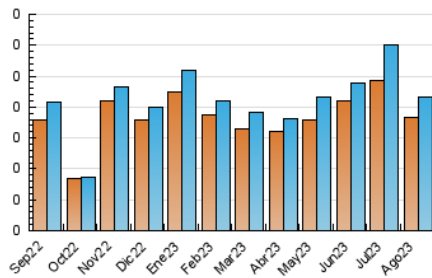

2. Secciones (Nacional)

	PAGINAS	%
HOME	168	39.62 %
RESTO	256	60.38 %

3. Por día del mes (Nacional)

Día	N. únicos	Visitas	Páginas	Día	N. únicos	Visitas	Páginas	Día	N. únicos	Visitas	Páginas
1	8	9	12	11	9	9	20	21	8	8	10
2	4	4	8	12	3	3	3	22	6	6	7
3	2	3	13	13	3	4	4	23	7	7	8
4	13	13	20	14	7	4	92	24	12	15	24
5	1	1	1	15	5	5	4	25	8	10	73
6	5	5	6	16	10	13	17	26	10	10	13
7	3	4	8	17	6	9	9	27	4	4	3
8	5	5	4	18	6	6	6	28	10	11	7
9	4	5	7	19	10	10	11	29	6	6	8
10	9	9	9	20	5	5	4	30	8	8	9
								31	5	5	4

4. Gráficas (Nacional)

4.1 Por día de la semana (promedio)

N. únicos / Visitas (x 100)

Páginas (x 100)

4.2 Por franja horaria (promedio)

Visitas_ (x 1000)

Páginas (x 1000)

4.3 Por meses

N. únicos / Visitas (x 1000)

Páginas (x 1000)

5. Observaciones

Este Medio Electrónico de Comunicación ha sido medido por la herramienta Google Analytics de Google (GA4)

6. Definiciones básicas (Para más información ver Normas Técnicas para el Control de los Medios Electrónicos de Comunicación)

Visita:

Una secuencia ininterrumpida de páginas servidas a un usuario válido. Si dicho usuario no realiza peticiones de páginas en un periodo de tiempo (30 min) la siguiente petición constituirá el inicio de una nueva visita.