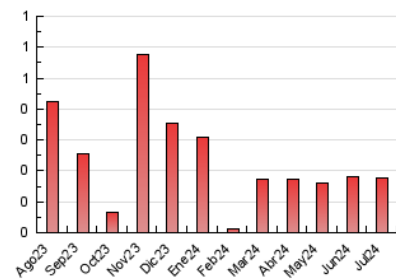

1. Cifras totales y promedios (Nacional)

MES - AÑO	NAVEGADORES UNICOS	VISITAS	PAGINAS
Julio - 2024	116	149	178
PROMEDIO DIARIO	5	5	6
PROMEDIO LUNES-VIERNES	5	6	7
PROMEDIO SABADO-DOMINGO	4	4	5
PAGINAS / VISITAS	1,19		
DURACION MEDIA VISITAS	0:02:44		
TIEMPO INTERACCIÓN MEDIO	0:00:48		

2. Secciones (Nacional)

	PAGINAS	%
HOME	111	62.36 %
RESTO	67	37.64 %

3. Por día del mes (Nacional)

Día	N. únicos	Visitas	Páginas	Día	N. únicos	Visitas	Páginas	Día	N. únicos	Visitas	Páginas
1	3	3	3	11	9	12	20	21	8	8	9
2	7	7	9	12	3	3	2	22	3	3	4
3	4	6	5	13	2	2	2	23	3	3	4
4	8	8	11	14	2	2	2	24	7	8	8
5	5	7	10	15	10	10	11	25	3	3	3
6	1	1	1	16	2	3	3	26	*	*	*
7	9	11	12	17	3	4	8	27	1	1	1
8	6	7	10	18	5	6	6	28	1	1	1
9	8	8	11	19	3	3	3	29	*	*	*
10	6	7	6	20	7	7	8	30	1	1	1
								31	4	4	4

[*] Datos no disponibles por causas técnicas.

4. Gráficas (Nacional)

4.1 Por día de la semana (promedio)

N. únicos / Visitas (x 100)

Páginas (x 100)

4.2 Por franja horaria (promedio)

Visitas_ (x 1000)

Páginas (x 1000)

4.3 Por meses

N. únicos / Visitas (x 1000)

Páginas (x 1000)

5. Observaciones

Este Medio Electrónico de Comunicación ha sido medido por la herramienta Google Analytics de Google (GA4)

6. Definiciones básicas (Para más información ver Normas Técnicas para el Control de los Medios Electrónicos de Comunicación)