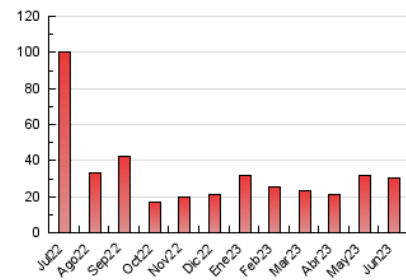

Páginas (x 1000)