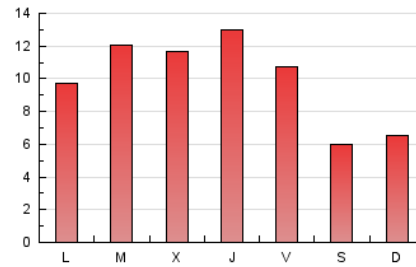

1. Cifras totales y promedios (Nacional e Internacional)

MES - AÑO	NAVEGADORES UNICOS	VISITAS	PAGINAS
Junio - 2023	18.671	22.891	30.278
PROMEDIO DIARIO	715	763	1.009
PROMEDIO LUNES-VIERNES	813	868	1.149
PROMEDIO SABADO-DOMINGO	446	476	626
PAGINAS / VISITAS	1,32		
DURACION MEDIA VISITAS	0:01:16		
DURACION MEDIA PAGINAS	0:03:50		

2. Secciones (Nacional e Internacional)

	PAGINAS	%
HOME	3.860	12.75 %
RESTO	26.418	87.25 %

3. Por día del mes (Nacional e Internacional)

Día	N. únicos	Visitas	Páginas	Día	N. únicos	Visitas	Páginas	Día	N. únicos	Visitas	Páginas
1	1.782	1.856	2.330	11	431	459	555	21	432	463	642
2	1.443	1.508	1.859	12	457	502	778	22	469	519	683
3	443	475	598	13	1.067	1.147	1.481	23	444	482	674
4	408	441	619	14	1.239	1.336	1.700	24	383	410	528
5	601	664	912	15	721	787	1.100	25	433	460	616
6	626	661	911	16	753	804	1.067	26	687	729	961
7	455	493	725	17	492	514	638	27	1.056	1.118	1.485
8	561	602	818	18	541	577	815	28	1.222	1.279	1.599
9	478	515	711	19	866	921	1.252	29	1.166	1.233	1.560
10	433	468	639	20	564	608	951	30	797	860	1.071

4. Gráficas (Nacional e Internacional)

4.1 Por día de la semana (promedio)

N. únicos / Visitas (x 100)

Páginas (x 100)

4.2 Por franja horaria (promedio)

Visitas_ (x 1000)

Páginas (x 1000)

4.3 Por meses