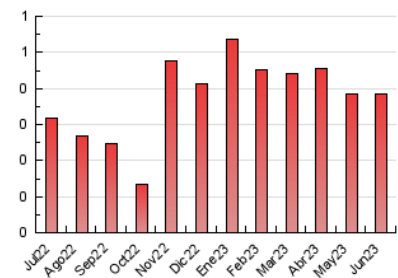

1. Cifras totales y promedios (Nacional)

MES - AÑO	NAVEGADORES UNICOS	VISITAS	PAGINAS
Junio - 2023	210	239	384
PROMEDIO DIARIO	8	8	13
PROMEDIO LUNES-VIERNES	9	10	15
PROMEDIO SABADO-DOMINGO	3	3	8
PAGINAS / VISITAS	1,61		
DURACION MEDIA VISITAS	0:01:04		
DURACION MEDIA PAGINAS	0:01:43		

2. Secciones (Nacional)

	PAGINAS	%
HOME	59	15.36 %
RESTO	325	84.64 %

3. Por día del mes (Nacional)

Día	N. únicos	Visitas	Páginas	Día	N. únicos	Visitas	Páginas	Día	N. únicos	Visitas	Páginas
1	12	12	17	11	4	4	11	21	5	5	5
2	17	17	32	12	9	9	17	22	6	6	8
3	8	9	19	13	13	15	21	23	5	6	8
4	6	6	11	14	13	13	22	24	3	3	4
5	8	9	19	15	3	3	4	25	1	1	1
6	7	7	14	16	1	1	1	26	8	9	16
7	5	5	12	17	2	2	2	27	16	17	21
8	9	9	14	18	1	1	8	28	17	17	17
9	2	2	3	19	4	4	5	29	19	20	33
10	1	1	6	20	6	7	7	30	16	19	26

4. Gráficas (Nacional)

4.1 Por día de la semana (promedio)

N. únicos / Visitas (x 100)

Páginas (x 100)

4.2 Por franja horaria (promedio)

Visitas_ (x 1000)

Páginas (x 1000)

4.3 Por meses

N. únicos / Visitas (x 1000)

Páginas (x 1000)

5. Observaciones

Este Medio Electrónico de Comunicación ha sido medido por la herramienta Google Analytics de Google (Universal Analytics)

6. Definiciones básicas (Para más información ver Normas Técnicas para el Control de los Medios Electrónicos de Comunicación)