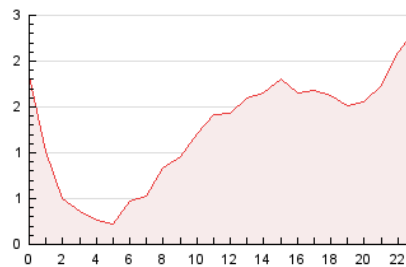

2. Secciones (Nacional e Internacional)

	PAGINAS	%
HOME	3.860	12.75 %
RESTO	26.418	87.25 %

3. Por día del mes (Nacional e Internacional)

Día	N. únicos	Visitas	Páginas	Día	N. únicos	Visitas	Páginas	Día	N. únicos	Visitas	Páginas
1	1.782	1.856	2.330	11	431	459	555	21	432	463	642
2	1.443	1.508	1.859	12	457	502	778	22	469	519	683
3	443	475	598	13	1.067	1.147	1.481	23	444	482	674
4	408	441	619	14	1.239	1.336	1.700	24	383	410	528
5	601	664	912	15	721	787	1.100	25	433	460	616
6	626	661	911	16	753	804	1.067	26	687	729	961
7	455	493	725	17	492	514	638	27	1.056	1.118	1.485
8	561	602	818	18	541	577	815	28	1.222	1.279	1.599
9	478	515	711	19	866	921	1.252	29	1.166	1.233	1.560
10	433	468	639	20	564	608	951	30	797	860	1.071

4. Gráficas (Nacional e Internacional)

4.1 Por día de la semana (promedio)

N. únicos / Visitas (x 100)

Páginas (x 100)

4.2 Por franja horaria (promedio)

Visitas_ (x 1000)

Páginas (x 1000)

4.3 Por meses