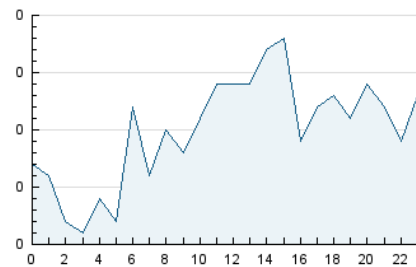

2. Secciones (Nacional)

	PAGINAS	%
HOME	59	15.36 %
RESTO	325	84.64 %

3. Por día del mes (Nacional)

Día	N. únicos	Visitas	Páginas	Día	N. únicos	Visitas	Páginas	Día	N. únicos	Visitas	Páginas
1	12	12	17	11	4	4	11	21	5	5	5
2	17	17	32	12	9	9	17	22	6	6	8
3	8	9	19	13	13	15	21	23	5	6	8
4	6	6	11	14	13	13	22	24	3	3	4
5	8	9	19	15	3	3	4	25	1	1	1
6	7	7	14	16	1	1	1	26	8	9	16
7	5	5	12	17	2	2	2	27	16	17	21
8	9	9	14	18	1	1	8	28	17	17	17
9	2	2	3	19	4	4	5	29	19	20	33
10	1	1	6	20	6	7	7	30	16	19	26

4. Gráficas (Nacional)

4.1 Por día de la semana (promedio)

N. únicos / Visitas (x 100)

Páginas (x 100)

4.2 Por franja horaria (promedio)

Visitas_ (x 1000)

Páginas (x 1000)

4.3 Por meses