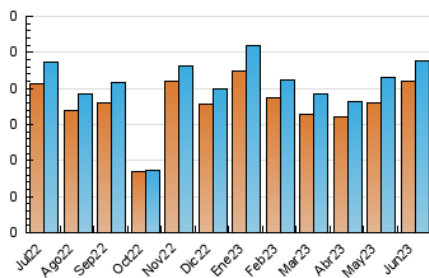

4.3 Por meses

N. únicos / Visitas (x 1000)