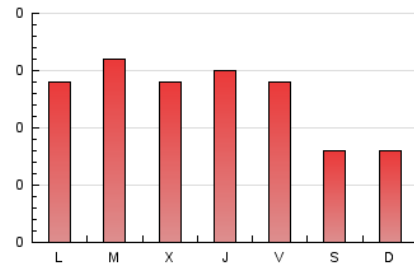

1. Cifras totales y promedios (Nacional)

MES - AÑO	NAVEGADORES UNICOS	VISITAS	PAGINAS
Junio - 2023	210	239	384
PROMEDIO DIARIO	8	8	13
PROMEDIO LUNES-VIERNES	9	10	15
PROMEDIO SABADO-DOMINGO	3	3	8
PAGINAS / VISITAS	1,61		
DURACION MEDIA VISITAS	0:01:04		
DURACION MEDIA PAGINAS	0:01:43		

2. Secciones (Nacional)

	PAGINAS	%
HOME	59	15.36 %
RESTO	325	84.64 %

3. Por día del mes (Nacional)

Día	N. únicos	Visitas	Páginas	Día	N. únicos	Visitas	Páginas	Día	N. únicos	Visitas	Páginas
1	12	12	17	11	4	4	11	21	5	5	5
2	17	17	32	12	9	9	17	22	6	6	8
3	8	9	19	13	13	15	21	23	5	6	8
4	6	6	11	14	13	13	22	24	3	3	4
5	8	9	19	15	3	3	4	25	1	1	1
6	7	7	14	16	1	1	1	26	8	9	16
7	5	5	12	17	2	2	2	27	16	17	21
8	9	9	14	18	1	1	8	28	17	17	17
9	2	2	3	19	4	4	5	29	19	20	33
10	1	1	6	20	6	7	7	30	16	19	26

4. Gráficas (Nacional)

4.1 Por día de la semana (promedio)

N. únicos / Visitas (x 100)

Páginas (x 100)

4.2 Por franja horaria (promedio)

Visitas_ (x 1000)

Páginas (x 1000)

4.3 Por meses