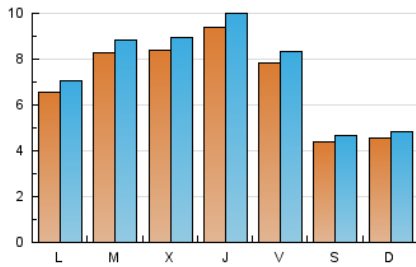

1. Cifras totales y promedios (Nacional e Internacional)

MES - AÑO	NAVEGADORES UNICOS	VISITAS	PAGINAS
Junio - 2023	18.671	22.891	30.278
PROMEDIO DIARIO	715	763	1.009
PROMEDIO LUNES-VIERNES	813	868	1.149
PROMEDIO SABADO-DOMINGO	446	476	626
PAGINAS / VISITAS	1,32		
DURACION MEDIA VISITAS	0:01:16		
DURACION MEDIA PAGINAS	0:03:50		

2. Secciones (Nacional e Internacional)

	PAGINAS	%
HOME	3.860	12.75 %
RESTO	26.418	87.25 %

3. Por día del mes (Nacional e Internacional)

Día	N. únicos	Visitas	Páginas	Día	N. únicos	Visitas	Páginas	Día	N. únicos	Visitas	Páginas
1	1.782	1.856	2.330	11	431	459	555	21	432	463	642
2	1.443	1.508	1.859	12	457	502	778	22	469	519	683
3	443	475	598	13	1.067	1.147	1.481	23	444	482	674
4	408	441	619	14	1.239	1.336	1.700	24	383	410	528
5	601	664	912	15	721	787	1.100	25	433	460	616
6	626	661	911	16	753	804	1.067	26	687	729	961
7	455	493	725	17	492	514	638	27	1.056	1.118	1.485
8	561	602	818	18	541	577	815	28	1.222	1.279	1.599
9	478	515	711	19	866	921	1.252	29	1.166	1.233	1.560
10	433	468	639	20	564	608	951	30	797	860	1.071

4. Gráficas (Nacional e Internacional)

4.1 Por día de la semana (promedio)

N. únicos / Visitas (x 100)

Páginas (x 100)

4.2 Por franja horaria (promedio)

Visitas_ (x 1000)

Páginas (x 1000)

4.3 Por meses