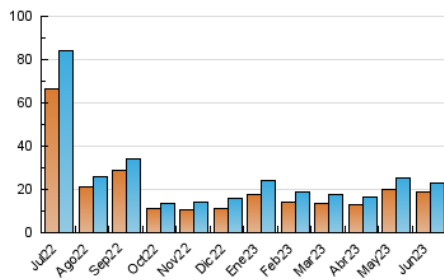

4.3 Por meses

N. únicos / Visitas (x 1000)