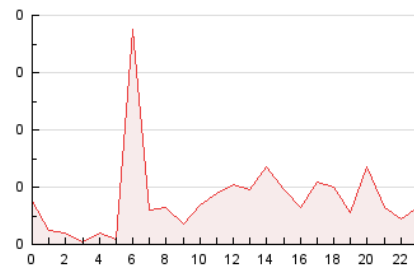

2. Secciones (Nacional)

	PAGINAS	%
HOME	59	15.36 %
RESTO	325	84.64 %

3. Por día del mes (Nacional)

Día	N. únicos	Visitas	Páginas	Día	N. únicos	Visitas	Páginas	Día	N. únicos	Visitas	Páginas
1	12	12	17	11	4	4	11	21	5	5	5
2	17	17	32	12	9	9	17	22	6	6	8
3	8	9	19	13	13	15	21	23	5	6	8
4	6	6	11	14	13	13	22	24	3	3	4
5	8	9	19	15	3	3	4	25	1	1	1
6	7	7	14	16	1	1	1	26	8	9	16
7	5	5	12	17	2	2	2	27	16	17	21
8	9	9	14	18	1	1	8	28	17	17	17
9	2	2	3	19	4	4	5	29	19	20	33
10	1	1	6	20	6	7	7	30	16	19	26

4. Gráficas (Nacional)

4.1 Por día de la semana (promedio)

N. únicos / Visitas (x 100)

Páginas (x 100)

4.2 Por franja horaria (promedio)

Visitas_ (x 1000)

Páginas (x 1000)

4.3 Por meses