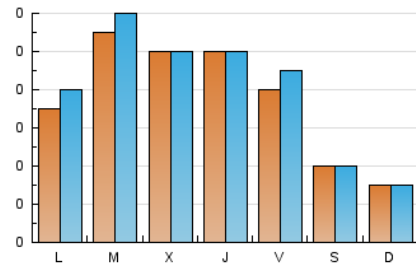

1. Cifras totales y promedios (Nacional)

MES - AÑO	NAVEGADORES UNICOS	VISITAS	PAGINAS
Junio - 2023	210	239	384
PROMEDIO DIARIO	8	8	13
PROMEDIO LUNES-VIERNES	9	10	15
PROMEDIO SABADO-DOMINGO	3	3	8
PAGINAS / VISITAS	1,61		
DURACION MEDIA VISITAS	0:01:04		
DURACION MEDIA PAGINAS	0:01:43		

2. Secciones (Nacional)

	PAGINAS	%
HOME	59	15.36 %
RESTO	325	84.64 %

3. Por día del mes (Nacional)

Día	N. únicos	Visitas	Páginas	Día	N. únicos	Visitas	Páginas	Día	N. únicos	Visitas	Páginas
1	12	12	17	11	4	4	11	21	5	5	5
2	17	17	32	12	9	9	17	22	6	6	8
3	8	9	19	13	13	15	21	23	5	6	8
4	6	6	11	14	13	13	22	24	3	3	4
5	8	9	19	15	3	3	4	25	1	1	1
6	7	7	14	16	1	1	1	26	8	9	16
7	5	5	12	17	2	2	2	27	16	17	21
8	9	9	14	18	1	1	8	28	17	17	17
9	2	2	3	19	4	4	5	29	19	20	33
10	1	1	6	20	6	7	7	30	16	19	26

4. Gráficas (Nacional)

4.1 Por día de la semana (promedio)

N. únicos / Visitas (x 100)

Páginas (x 100)

4.2 Por franja horaria (promedio)

Visitas_ (x 1000)

Páginas (x 1000)

4.3 Por meses