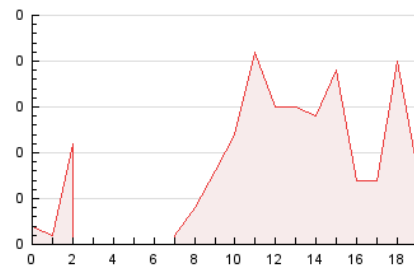

2. Secciones (Nacional)

	PAGINAS	%
HOME	38	19.59 %
RESTO	156	80.41 %

3. Por día del mes (Nacional)

Día	N. únicos	Visitas	Páginas	Día	N. únicos	Visitas	Páginas	Día	N. únicos	Visitas	Páginas
1	8	8	24	11	1	1	1	21	2	2	2
2	4	5	7	12	3	3	5	22	5	5	5
3	2	2	3	13	8	9	13	23	6	8	24
4	2	2	2	14	7	8	15	24	5	5	15
5	1	1	1	15	5	7	10	25	1	1	1
6	6	6	6	16	3	4	4	26	*	*	*
7	1	1	1	17	3	4	11	27	3	5	5
8	5	7	10	18	2	2	2	28	2	2	4
9	5	5	5	19	1	1	1	29	4	4	9
10	4	4	6	20	2	2	2	30	*	*	*

[*] Datos no disponibles por causas técnicas.

4. Gráficas (Nacional)

4.1 Por día de la semana (promedio)

N. únicos / Visitas (x 100)

Páginas (x 100)

4.2 Por franja horaria (promedio)

Visitas_ (x 1000)

Páginas (x 1000)