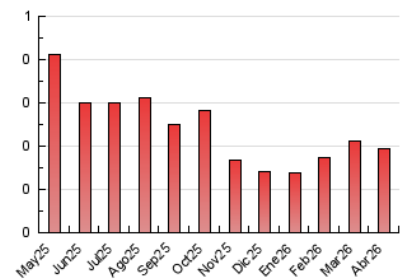

Páginas (x 1000)