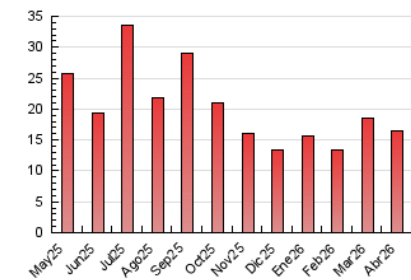

Páginas (x 1000)