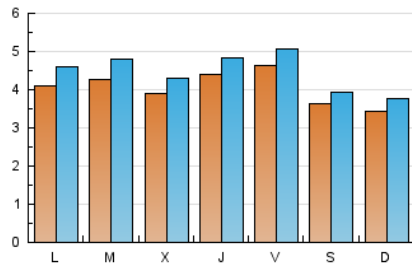

1. Cifras totales y promedios (Nacional e Internacional)

MES - AÑO	NAVEGADORES UNICOS	VISITAS	PAGINAS
Abril - 2026	9.855	13.649	16.509
PROMEDIO DIARIO	406	448	550
PROMEDIO LUNES-VIERNES	425	471	588
PROMEDIO SABADO-DOMINGO	353	384	446
PAGINAS / VISITAS	1,23		
DURACION MEDIA VISITAS	0:01:32		
TIEMPO INTERACCIÓN MEDIO	0:00:48		

2. Secciones (Nacional e Internacional)

	PAGINAS	%
HOME	1.745	10.57 %
RESTO	14.764	89.43 %

3. Por día del mes (Nacional e Internacional)

Día	N. únicos	Visitas	Páginas	Día	N. únicos	Visitas	Páginas	Día	N. únicos	Visitas	Páginas
1	318	353	513	11	475	506	592	21	380	444	534
2	431	483	617	12	438	474	520	22	361	399	494
3	429	462	546	13	488	547	673	23	366	412	536
4	356	384	470	14	419	470	649	24	357	396	525
5	384	427	469	15	334	373	460	25	277	301	349
6	455	512	669	16	340	380	475	26	253	279	304
7	497	544	688	17	369	419	530	27	326	363	454
8	533	581	676	18	343	376	415	28	414	458	591
9	724	764	857	19	299	323	448	29	399	448	508
10	694	756	907	20	374	420	523	30	341	375	517

4. Gráficas (Nacional e Internacional)

4.1 Por día de la semana (promedio)

N. únicos / Visitas (x 100)

Páginas (x 100)

4.2 Por franja horaria (promedio)

Visitas_ (x 1000)

Páginas (x 1000)

4.3 Por meses