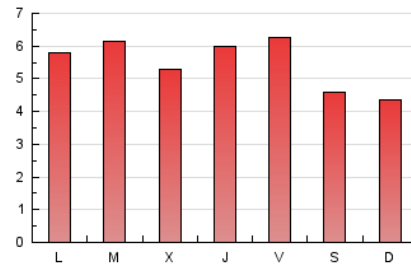

1. Cifras totales y promedios (Nacional e Internacional)

MES - AÑO	NAVEGADORES UNICOS	VISITAS	PAGINAS
Abril - 2026	9.855	13.649	16.509
PROMEDIO DIARIO	406	448	550
PROMEDIO LUNES-VIERNES	425	471	588
PROMEDIO SABADO-DOMINGO	353	384	446
PAGINAS / VISITAS	1,23		
DURACION MEDIA VISITAS	0:01:32		
TIEMPO INTERACCIÓN MEDIO	0:00:48		

2. Secciones (Nacional e Internacional)

	PAGINAS	%
HOME	1.745	10.57 %
RESTO	14.764	89.43 %

3. Por día del mes (Nacional e Internacional)

Día	N. únicos	Visitas	Páginas	Día	N. únicos	Visitas	Páginas	Día	N. únicos	Visitas	Páginas
1	318	353	513	11	475	506	592	21	380	444	534
2	431	483	617	12	438	474	520	22	361	399	494
3	429	462	546	13	488	547	673	23	366	412	536
4	356	384	470	14	419	470	649	24	357	396	525
5	384	427	469	15	334	373	460	25	277	301	349
6	455	512	669	16	340	380	475	26	253	279	304
7	497	544	688	17	369	419	530	27	326	363	454
8	533	581	676	18	343	376	415	28	414	458	591
9	724	764	857	19	299	323	448	29	399	448	508
10	694	756	907	20	374	420	523	30	341	375	517

4. Gráficas (Nacional e Internacional)

4.1 Por día de la semana (promedio)

N. únicos / Visitas (x 100)

Páginas (x 100)

4.2 Por franja horaria (promedio)

Visitas_ (x 1000)

Páginas (x 1000)

4.3 Por meses