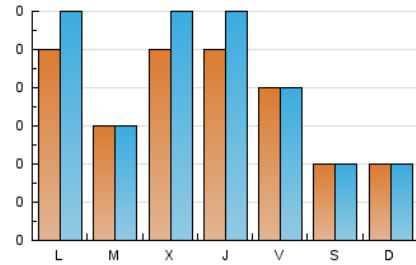

1. Cifras totales y promedios (Nacional)

MES - AÑO	NAVEGADORES UNICOS	VISITAS	PAGINAS
Abril - 2026	93	114	194
PROMEDIO DIARIO	4	4	7
PROMEDIO LUNES-VIERNES	4	5	9
PROMEDIO SABADO-DOMINGO	2	2	2
PAGINAS / VISITAS	1,70		
DURACION MEDIA VISITAS	0:02:22		
TIEMPO INTERACCIÓN MEDIO	0:00:48		

2. Secciones (Nacional)

	PAGINAS	%
HOME	38	19.59 %
RESTO	156	80.41 %

3. Por día del mes (Nacional)

Día	N. únicos	Visitas	Páginas	Día	N. únicos	Visitas	Páginas	Día	N. únicos	Visitas	Páginas
1	8	8	24	11	1	1	1	21	2	2	2
2	4	5	7	12	3	3	5	22	5	5	5
3	2	2	3	13	8	9	13	23	6	8	24
4	2	2	2	14	7	8	15	24	5	5	15
5	1	1	1	15	5	7	10	25	1	1	1
6	6	6	6	16	3	4	4	26	*	*	*
7	1	1	1	17	3	4	11	27	3	5	5
8	5	7	10	18	2	2	2	28	2	2	4
9	5	5	5	19	1	1	1	29	4	4	9
10	4	4	6	20	2	2	2	30	*	*	*

[*] Datos no disponibles por causas técnicas.

4. Gráficas (Nacional)

4.1 Por día de la semana (promedio)

N. únicos / Visitas (x 100)

Páginas (x 100)

4.2 Por franja horaria (promedio)

Visitas_ (x 1000)

Páginas (x 1000)