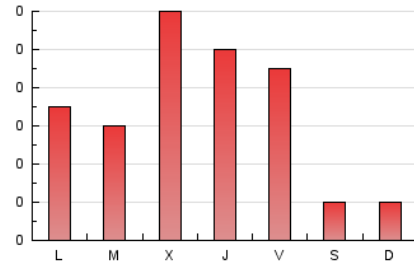

2. Secciones (Nacional)

	PAGINAS	%
HOME	38	19.59 %
RESTO	156	80.41 %

3. Por día del mes (Nacional)

Día	N. únicos	Visitas	Páginas	Día	N. únicos	Visitas	Páginas	Día	N. únicos	Visitas	Páginas
1	8	8	24	11	1	1	1	21	2	2	2
2	4	5	7	12	3	3	5	22	5	5	5
3	2	2	3	13	8	9	13	23	6	8	24
4	2	2	2	14	7	8	15	24	5	5	15
5	1	1	1	15	5	7	10	25	1	1	1
6	6	6	6	16	3	4	4	26	*	*	*
7	1	1	1	17	3	4	11	27	3	5	5
8	5	7	10	18	2	2	2	28	2	2	4
9	5	5	5	19	1	1	1	29	4	4	9
10	4	4	6	20	2	2	2	30	*	*	*

[*] Datos no disponibles por causas técnicas.

4. Gráficas (Nacional)

4.1 Por día de la semana (promedio)

N. únicos / Visitas (x 100)

Páginas (x 100)

4.2 Por franja horaria (promedio)

Visitas_ (x 1000)

Páginas (x 1000)

4.3 Por meses

N. únicos / Visitas (x 1000)

Páginas (x 1000)

5. Observaciones

Este Medio Electrónico de Comunicación ha sido medido por la herramienta Google Analytics de Google (GA4).

6. Definiciones básicas (Para más información ver Normas Técnicas para el Control de los Medios Electrónicos de Comunicación)