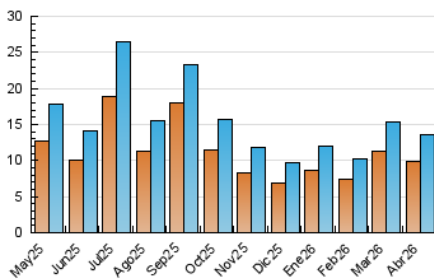

4.3 Por meses

N. únicos / Visitas (x 1000)