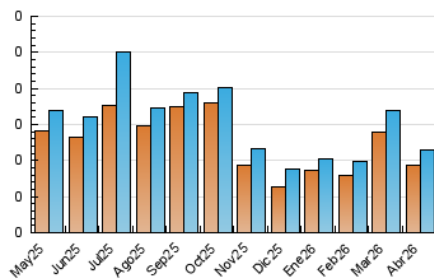

1. Cifras totales y promedios (Nacional)

MES - AÑO	NAVEGADORES UNICOS	VISITAS	PAGINAS
Abril - 2026	93	114	194
PROMEDIO DIARIO	4	4	7
PROMEDIO LUNES-VIERNES	4	5	9
PROMEDIO SABADO-DOMINGO	2	2	2
PAGINAS / VISITAS	1,70		
DURACION MEDIA VISITAS	0:02:22		
TIEMPO INTERACCIÓN MEDIO	0:00:48		

2. Secciones (Nacional)

	PAGINAS	%
HOME	38	19.59 %
RESTO	156	80.41 %

3. Por día del mes (Nacional)

Día	N. únicos	Visitas	Páginas	Día	N. únicos	Visitas	Páginas	Día	N. únicos	Visitas	Páginas
1	8	8	24	11	1	1	1	21	2	2	2
2	4	5	7	12	3	3	5	22	5	5	5
3	2	2	3	13	8	9	13	23	6	8	24
4	2	2	2	14	7	8	15	24	5	5	15
5	1	1	1	15	5	7	10	25	1	1	1
6	6	6	6	16	3	4	4	26	*	*	*
7	1	1	1	17	3	4	11	27	3	5	5
8	5	7	10	18	2	2	2	28	2	2	4
9	5	5	5	19	1	1	1	29	4	4	9
10	4	4	6	20	2	2	2	30	*	*	*

[*] Datos no disponibles por causas técnicas.

4. Gráficas (Nacional)

4.1 Por día de la semana (promedio)

N. únicos / Visitas (x 100)

Páginas (x 100)

4.2 Por franja horaria (promedio)

Visitas_ (x 1000)

Páginas (x 1000)

4.3 Por meses

N. únicos / Visitas (x 1000)

Páginas (x 1000)

5. Observaciones

Este Medio Electrónico de Comunicación ha sido medido por la herramienta Google Analytics de Google (GA4).

6. Definiciones básicas (Para más información ver Normas Técnicas para el Control de los Medios Electrónicos de Comunicación)