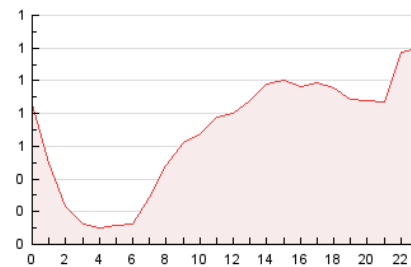

2. Secciones (Nacional e Internacional)

	PAGINAS	%
HOME	1.745	10.57 %
RESTO	14.764	89.43 %

3. Por día del mes (Nacional e Internacional)

Día	N. únicos	Visitas	Páginas	Día	N. únicos	Visitas	Páginas	Día	N. únicos	Visitas	Páginas
1	318	353	513	11	475	506	592	21	380	444	534
2	431	483	617	12	438	474	520	22	361	399	494
3	429	462	546	13	488	547	673	23	366	412	536
4	356	384	470	14	419	470	649	24	357	396	525
5	384	427	469	15	334	373	460	25	277	301	349
6	455	512	669	16	340	380	475	26	253	279	304
7	497	544	688	17	369	419	530	27	326	363	454
8	533	581	676	18	343	376	415	28	414	458	591
9	724	764	857	19	299	323	448	29	399	448	508
10	694	756	907	20	374	420	523	30	341	375	517

4. Gráficas (Nacional e Internacional)

4.1 Por día de la semana (promedio)

N. únicos / Visitas (x 100)

Páginas (x 100)

4.2 Por franja horaria (promedio)

Visitas_ (x 1000)

Páginas (x 1000)

4.3 Por meses