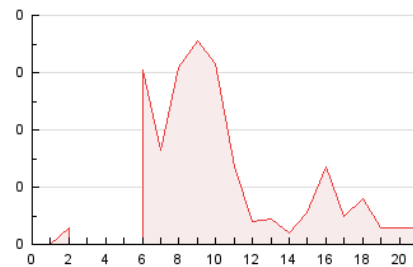

2. Secciones (Nacional)

	PAGINAS	%
HOME	301	172.00 %
RESTO	-126	-72.00 %

3. Por día del mes (Nacional)

Día	N. únicos	Visitas	Páginas	Día	N. únicos	Visitas	Páginas	Día	N. únicos	Visitas	Páginas
1	6	6	6	11	4	4	6	21	3	3	3
2	3	3	5	12	6	9	9	22	9	11	16
3	3	3	4	13	5	5	4	23	6	6	8
4	9	12	13	14	1	1	1	24	8	9	14
5	5	5	7	15	*	*	*	25	3	3	1
6	7	7	6	16	5	6	4	26	6	6	14
7	3	3	3	17	4	4	3	27	7	7	6
8	3	3	3	18	4	4	7	28	3	3	6
9	*	*	*	19	*	*	*	29	5	8	14
10	4	6	9	20	*	*	*	30	1	1	3

[*] Datos no disponibles por causas técnicas.

4. Gráficas (Nacional)

4.1 Por día de la semana (promedio)

N. únicos / Visitas (x 100)

Páginas (x 100)

4.2 Por franja horaria (promedio)

Visitas_ (x 1000)

Páginas (x 1000)

Página Vista:

Conjunto de ficheros enviado a un usuario como resultado de una petición del mismo recibida por el servidor. Cuando la página está formada por varios marcos (frames), el conjunto de los mismos tendrá, a efectos de cómputo, la consideración de una página unitaria.

Visita:

Una secuencia ininterrumpida de páginas servidas a un usuario válido. Si dicho usuario no realiza peticiones de páginas en un periodo de tiempo (30 min) la siguiente petición constituirá el inicio de una nueva visita.