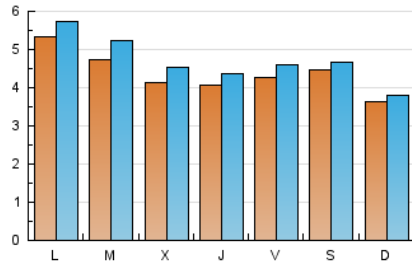

1. Cifras totales y promedios (Nacional e Internacional)

MES - AÑO	NAVEGADORES UNICOS	VISITAS	PAGINAS
Abril - 2024	11.585	14.278	14.753
PROMEDIO DIARIO	442	476	492
PROMEDIO LUNES-VIERNES	456	495	533
PROMEDIO SABADO-DOMINGO	404	423	379
PAGINAS / VISITAS	1,03		
DURACION MEDIA VISITAS	0:01:25		
TIEMPO INTERACCIÓN MEDIO	0:00:48		

2. Secciones (Nacional e Internacional)

	PAGINAS	%
HOME	13.400	90.83 %
RESTO	1.353	9.17 %

3. Por día del mes (Nacional e Internacional)

Día	N. únicos	Visitas	Páginas	Día	N. únicos	Visitas	Páginas	Día	N. únicos	Visitas	Páginas
1	631	667	626	11	458	491	646	21	370	383	294
2	375	438	562	12	391	434	423	22	812	866	829
3	384	433	555	13	616	643	436	23	659	706	813
4	548	592	744	14	416	438	351	24	373	402	431
5	634	668	577	15	349	388	430	25	313	326	291
6	611	639	662	16	534	580	658	26	307	330	436
7	363	387	390	17	419	458	549	27	280	292	288
8	529	573	456	18	311	343	418	28	299	312	329
9	468	511	456	19	372	408	395	29	347	382	463
10	475	515	553	20	279	293	284	30	337	380	408

4. Gráficas (Nacional e Internacional)

4.1 Por día de la semana (promedio)

N. únicos / Visitas (x 100)

Páginas (x 100)

4.2 Por franja horaria (promedio)

Visitas_ (x 1000)

Páginas (x 1000)

4.3 Por meses