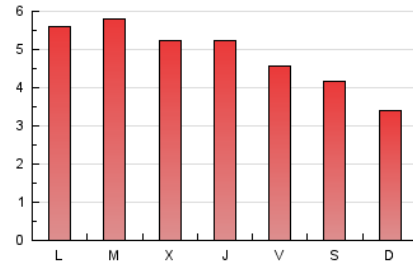

1. Cifras totales y promedios (Nacional e Internacional)

MES - AÑO	NAVEGADORES UNICOS	VISITAS	PAGINAS
Abril - 2024	11.585	14.278	14.753
PROMEDIO DIARIO	442	476	492
PROMEDIO LUNES-VIERNES	456	495	533
PROMEDIO SABADO-DOMINGO	404	423	379
PAGINAS / VISITAS	1,03		
DURACION MEDIA VISITAS	0:01:25		
TIEMPO INTERACCIÓN MEDIO	0:00:48		

2. Secciones (Nacional e Internacional)

	PAGINAS	%
HOME	13.400	90.83 %
RESTO	1.353	9.17 %

3. Por día del mes (Nacional e Internacional)

Día	N. únicos	Visitas	Páginas	Día	N. únicos	Visitas	Páginas	Día	N. únicos	Visitas	Páginas
1	631	667	626	11	458	491	646	21	370	383	294
2	375	438	562	12	391	434	423	22	812	866	829
3	384	433	555	13	616	643	436	23	659	706	813
4	548	592	744	14	416	438	351	24	373	402	431
5	634	668	577	15	349	388	430	25	313	326	291
6	611	639	662	16	534	580	658	26	307	330	436
7	363	387	390	17	419	458	549	27	280	292	288
8	529	573	456	18	311	343	418	28	299	312	329
9	468	511	456	19	372	408	395	29	347	382	463
10	475	515	553	20	279	293	284	30	337	380	408

4. Gráficas (Nacional e Internacional)

4.1 Por día de la semana (promedio)

N. únicos / Visitas (x 100)

Páginas (x 100)

4.2 Por franja horaria (promedio)

Visitas_ (x 1000)

Páginas (x 1000)

4.3 Por meses