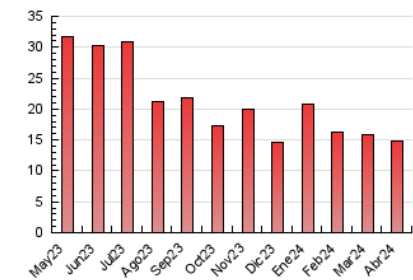

Páginas (x 1000)