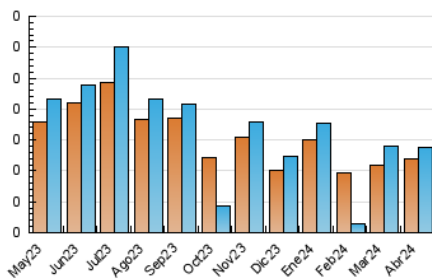

2. Secciones (Nacional)

	PAGINAS	%
HOME	301	172.00 %
RESTO	-126	-72.00 %

3. Por día del mes (Nacional)

Día	N. únicos	Visitas	Páginas	Día	N. únicos	Visitas	Páginas	Día	N. únicos	Visitas	Páginas
1	6	6	6	11	4	4	6	21	3	3	3
2	3	3	5	12	6	9	9	22	9	11	16
3	3	3	4	13	5	5	4	23	6	6	8
4	9	12	13	14	1	1	1	24	8	9	14
5	5	5	7	15	*	*	*	25	3	3	1
6	7	7	6	16	5	6	4	26	6	6	14
7	3	3	3	17	4	4	3	27	7	7	6
8	3	3	3	18	4	4	7	28	3	3	6
9	*	*	*	19	*	*	*	29	5	8	14
10	4	6	9	20	*	*	*	30	1	1	3

[*] Datos no disponibles por causas técnicas.

4. Gráficas (Nacional)

4.1 Por día de la semana (promedio)

N. únicos / Visitas (x 100)

Páginas (x 100)

4.2 Por franja horaria (promedio)

Visitas_ (x 1000)

Páginas (x 1000)

4.3 Por meses

N. únicos / Visitas (x 1000)

Páginas (x 1000)

5. Observaciones

Este Medio Electrónico de Comunicación ha sido medido por la herramienta Google Analytics de Google (GA4)

6. Definiciones básicas (Para más información ver Normas Técnicas para el Control de los Medios Electrónicos de Comunicación)

Visita:

Una secuencia ininterrumpida de páginas servidas a un usuario válido. Si dicho usuario no realiza peticiones de páginas en un periodo de tiempo (30 min) la siguiente petición constituirá el inicio de una nueva visita.