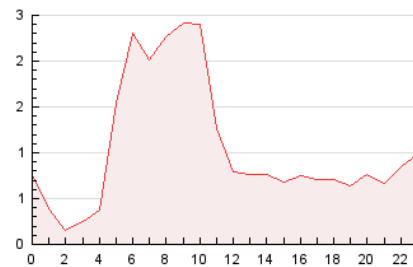

2. Secciones (Nacional e Internacional)

	PAGINAS	%
HOME	13.400	90.83 %
RESTO	1.353	9.17 %

3. Por día del mes (Nacional e Internacional)

Día	N. únicos	Visitas	Páginas	Día	N. únicos	Visitas	Páginas	Día	N. únicos	Visitas	Páginas
1	631	667	626	11	458	491	646	21	370	383	294
2	375	438	562	12	391	434	423	22	812	866	829
3	384	433	555	13	616	643	436	23	659	706	813
4	548	592	744	14	416	438	351	24	373	402	431
5	634	668	577	15	349	388	430	25	313	326	291
6	611	639	662	16	534	580	658	26	307	330	436
7	363	387	390	17	419	458	549	27	280	292	288
8	529	573	456	18	311	343	418	28	299	312	329
9	468	511	456	19	372	408	395	29	347	382	463
10	475	515	553	20	279	293	284	30	337	380	408

4. Gráficas (Nacional e Internacional)

4.1 Por día de la semana (promedio)

N. únicos / Visitas (x 100)

Páginas (x 100)

4.2 Por franja horaria (promedio)

Visitas_ (x 1000)

Páginas (x 1000)

4.3 Por meses