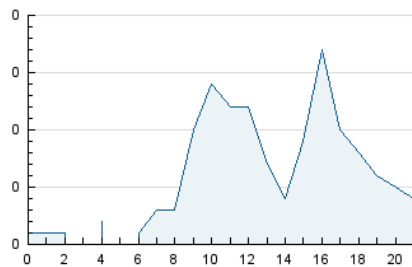

2. Secciones (Nacional)

	PAGINAS	%
HOME	301	172.00 %
RESTO	-126	-72.00 %

3. Por día del mes (Nacional)

Día	N. únicos	Visitas	Páginas	Día	N. únicos	Visitas	Páginas	Día	N. únicos	Visitas	Páginas
1	6	6	6	11	4	4	6	21	3	3	3
2	3	3	5	12	6	9	9	22	9	11	16
3	3	3	4	13	5	5	4	23	6	6	8
4	9	12	13	14	1	1	1	24	8	9	14
5	5	5	7	15	*	*	*	25	3	3	1
6	7	7	6	16	5	6	4	26	6	6	14
7	3	3	3	17	4	4	3	27	7	7	6
8	3	3	3	18	4	4	7	28	3	3	6
9	*	*	*	19	*	*	*	29	5	8	14
10	4	6	9	20	*	*	*	30	1	1	3

[*] Datos no disponibles por causas técnicas.

4. Gráficas (Nacional)

4.1 Por día de la semana (promedio)

N. únicos / Visitas (x 100)

Páginas (x 100)

4.2 Por franja horaria (promedio)

Visitas_ (x 1000)

Páginas (x 1000)

Visita:

Una secuencia ininterrumpida de páginas servidas a un usuario válido. Si dicho usuario no realiza peticiones de páginas en un periodo de tiempo (30 min) la siguiente petición constituirá el inicio de una nueva visita.