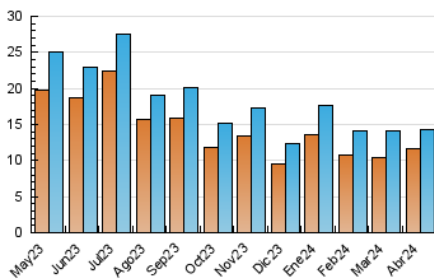

4.3 Por meses

N. únicos / Visitas (x 1000)