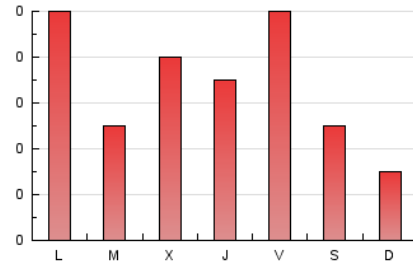

2. Secciones (Nacional)

	PAGINAS	%
HOME	301	172.00 %
RESTO	-126	-72.00 %

3. Por día del mes (Nacional)

Día	N. únicos	Visitas	Páginas	Día	N. únicos	Visitas	Páginas	Día	N. únicos	Visitas	Páginas
1	6	6	6	11	4	4	6	21	3	3	3
2	3	3	5	12	6	9	9	22	9	11	16
3	3	3	4	13	5	5	4	23	6	6	8
4	9	12	13	14	1	1	1	24	8	9	14
5	5	5	7	15	*	*	*	25	3	3	1
6	7	7	6	16	5	6	4	26	6	6	14
7	3	3	3	17	4	4	3	27	7	7	6
8	3	3	3	18	4	4	7	28	3	3	6
9	*	*	*	19	*	*	*	29	5	8	14
10	4	6	9	20	*	*	*	30	1	1	3

[*] Datos no disponibles por causas técnicas.

4. Gráficas (Nacional)

4.1 Por día de la semana (promedio)

N. únicos / Visitas (x 100)

Páginas (x 100)

4.2 Por franja horaria (promedio)

Visitas_ (x 1000)

Páginas (x 1000)

4.3 Por meses

N. únicos / Visitas (x 1000)

Páginas (x 1000)

5. Observaciones

Este Medio Electrónico de Comunicación ha sido medido por la herramienta Google Analytics de Google (GA4)

6. Definiciones básicas (Para más información ver Normas Técnicas para el Control de los Medios Electrónicos de Comunicación)