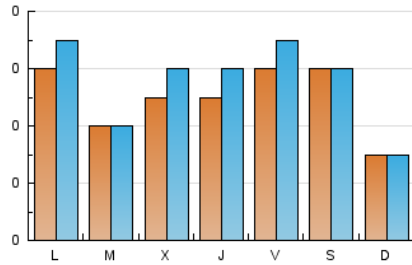

1. Cifras totales y promedios (Nacional)

MES - AÑO	NAVEGADORES UNICOS	VISITAS	PAGINAS
Abril - 2024	119	138	175
PROMEDIO DIARIO	5	5	7
PROMEDIO LUNES-VIERNES	5	6	8
PROMEDIO SABADO-DOMINGO	4	4	4
PAGINAS / VISITAS	1,27		
DURACION MEDIA VISITAS	0:02:47		
TIEMPO INTERACCIÓN MEDIO	0:01:22		

2. Secciones (Nacional)

	PAGINAS	%
HOME	301	172.00 %
RESTO	-126	-72.00 %

3. Por día del mes (Nacional)

Día	N. únicos	Visitas	Páginas	Día	N. únicos	Visitas	Páginas	Día	N. únicos	Visitas	Páginas
1	6	6	6	11	4	4	6	21	3	3	3
2	3	3	5	12	6	9	9	22	9	11	16
3	3	3	4	13	5	5	4	23	6	6	8
4	9	12	13	14	1	1	1	24	8	9	14
5	5	5	7	15	*	*	*	25	3	3	1
6	7	7	6	16	5	6	4	26	6	6	14
7	3	3	3	17	4	4	3	27	7	7	6
8	3	3	3	18	4	4	7	28	3	3	6
9	*	*	*	19	*	*	*	29	5	8	14
10	4	6	9	20	*	*	*	30	1	1	3

[*] Datos no disponibles por causas técnicas.

4. Gráficas (Nacional)

4.1 Por día de la semana (promedio)

N. únicos / Visitas (x 100)

Páginas (x 100)

4.2 Por franja horaria (promedio)

Visitas_ (x 1000)

Páginas (x 1000)