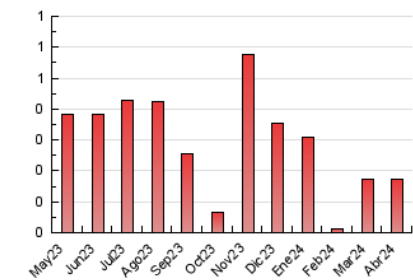

Páginas (x 1000)