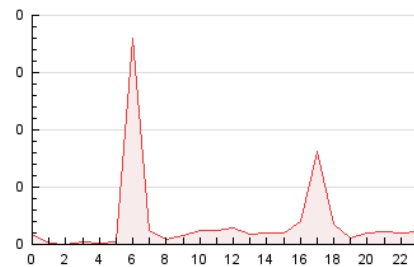

2. Secciones (Nacional)

	PAGINAS	%
HOME	112	24.62 %
RESTO	343	75.38 %

3. Por día del mes (Nacional)

Día	N. únicos	Visitas	Páginas	Día	N. únicos	Visitas	Páginas	Día	N. únicos	Visitas	Páginas
1	5	5	15	11	12	12	19	21	5	5	12
2	4	4	11	12	4	5	11	22	6	6	13
3	10	10	21	13	4	4	9	23	4	4	10
4	7	7	13	14	3	3	6	24	6	6	12
5	8	8	14	15	4	4	8	25	3	3	12
6	5	5	18	16	1	1	4	26	4	4	9
7	7	7	13	17	6	6	15	27	5	5	13
8	10	10	20	18	6	7	13	28	2	2	8
9	4	4	9	19	9	12	87	29	5	5	13
10	17	19	26	20	4	4	10	30	5	5	11

4. Gráficas (Nacional)

4.1 Por día de la semana (promedio)

N. únicos / Visitas (x 100)

Páginas (x 100)

4.2 Por franja horaria (promedio)

Visitas_ (x 1000)

Páginas (x 1000)

4.3 Por meses