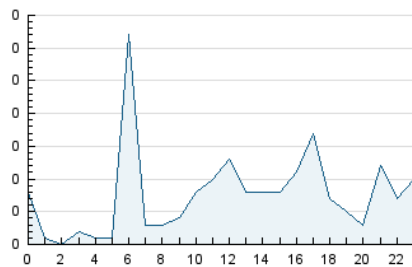

2. Secciones (Nacional)

	PAGINAS	%
HOME	112	24.62 %
RESTO	343	75.38 %

3. Por día del mes (Nacional)

Día	N. únicos	Visitas	Páginas	Día	N. únicos	Visitas	Páginas	Día	N. únicos	Visitas	Páginas
1	5	5	15	11	12	12	19	21	5	5	12
2	4	4	11	12	4	5	11	22	6	6	13
3	10	10	21	13	4	4	9	23	4	4	10
4	7	7	13	14	3	3	6	24	6	6	12
5	8	8	14	15	4	4	8	25	3	3	12
6	5	5	18	16	1	1	4	26	4	4	9
7	7	7	13	17	6	6	15	27	5	5	13
8	10	10	20	18	6	7	13	28	2	2	8
9	4	4	9	19	9	12	87	29	5	5	13
10	17	19	26	20	4	4	10	30	5	5	11

4. Gráficas (Nacional)

4.1 Por día de la semana (promedio)

N. únicos / Visitas (x 100)

Páginas (x 100)

4.2 Por franja horaria (promedio)

Visitas_ (x 1000)

Páginas (x 1000)

4.3 Por meses

Visita:

Una secuencia ininterrumpida de páginas servidas a un usuario válido. Si dicho usuario no realiza peticiones de páginas en un periodo de tiempo (30 min) la siguiente petición constituirá el inicio de una nueva visita.