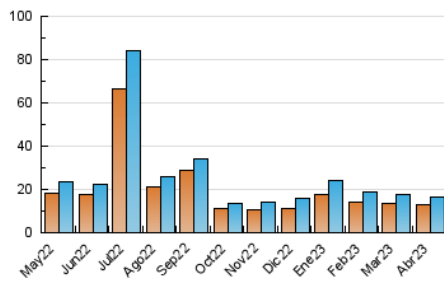

4.3 Por meses

N. únicos / Visitas (x 1000)