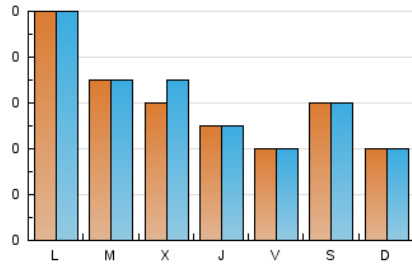

1. Cifras totales y promedios (Nacional)

MES - AÑO	NAVEGADORES UNICOS	VISITAS	PAGINAS
Abril - 2023	160	182	455
PROMEDIO DIARIO	6	6	15
PROMEDIO LUNES-VIERNES	6	7	17
PROMEDIO SABADO-DOMINGO	5	5	11
PAGINAS / VISITAS	2,50		
DURACION MEDIA VISITAS	0:01:30		
DURACION MEDIA PAGINAS	0:01:00		

2. Secciones (Nacional)

	PAGINAS	%
HOME	112	24.62 %
RESTO	343	75.38 %

3. Por día del mes (Nacional)

Día	N. únicos	Visitas	Páginas	Día	N. únicos	Visitas	Páginas	Día	N. únicos	Visitas	Páginas
1	5	5	15	11	12	12	19	21	5	5	12
2	4	4	11	12	4	5	11	22	6	6	13
3	10	10	21	13	4	4	9	23	4	4	10
4	7	7	13	14	3	3	6	24	6	6	12
5	8	8	14	15	4	4	8	25	3	3	12
6	5	5	18	16	1	1	4	26	4	4	9
7	7	7	13	17	6	6	15	27	5	5	13
8	10	10	20	18	6	7	13	28	2	2	8
9	4	4	9	19	9	12	87	29	5	5	13
10	17	19	26	20	4	4	10	30	5	5	11

4. Gráficas (Nacional)

4.1 Por día de la semana (promedio)

N. únicos / Visitas (x 100)

Páginas (x 100)

4.2 Por franja horaria (promedio)

Visitas_ (x 1000)

Páginas (x 1000)

4.3 Por meses