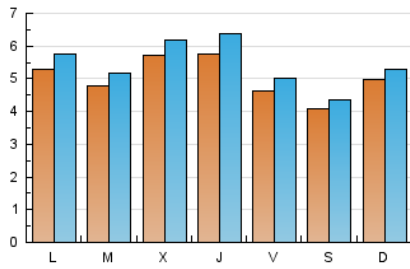

1. Cifras totales y promedios (Nacional e Internacional)

MES - AÑO	NAVEGADORES UNICOS	VISITAS	PAGINAS
Abril - 2023	13.014	16.210	21.461
PROMEDIO DIARIO	499	540	715
PROMEDIO LUNES-VIERNES	523	570	759
PROMEDIO SABADO-DOMINGO	452	482	628
PAGINAS / VISITAS	1,32		
DURACION MEDIA VISITAS	0:01:13		
DURACION MEDIA PAGINAS	0:03:38		

2. Secciones (Nacional e Internacional)

	PAGINAS	%
HOME	2.700	12.58 %
RESTO	18.761	87.42 %

3. Por día del mes (Nacional e Internacional)

Día	N. únicos	Visitas	Páginas	Día	N. únicos	Visitas	Páginas	Día	N. únicos	Visitas	Páginas
1	433	468	655	11	499	537	723	21	552	598	810
2	442	473	701	12	527	586	776	22	434	468	579
3	450	494	655	13	450	508	724	23	538	575	745
4	451	506	674	14	398	429	566	24	518	563	756
5	741	787	953	15	377	400	539	25	499	541	666
6	633	685	905	16	456	490	617	26	533	590	786
7	452	484	604	17	468	519	667	27	672	743	999
8	403	438	600	18	461	488	685	28	449	489	650
9	477	504	627	19	478	518	703	29	388	403	504
10	673	723	992	20	554	606	884	30	567	597	716

4. Gráficas (Nacional e Internacional)

4.1 Por día de la semana (promedio)

N. únicos / Visitas (x 100)

Páginas (x 100)

4.2 Por franja horaria (promedio)

Visitas_ (x 1000)

Páginas (x 1000)

4.3 Por meses