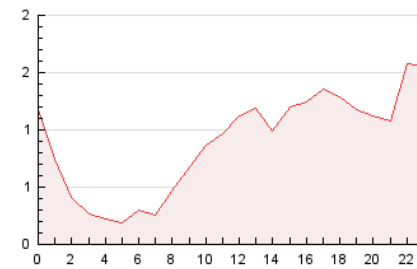

2. Secciones (Nacional e Internacional)

	PAGINAS	%
HOME	2.700	12.58 %
RESTO	18.761	87.42 %

3. Por día del mes (Nacional e Internacional)

Día	N. únicos	Visitas	Páginas	Día	N. únicos	Visitas	Páginas	Día	N. únicos	Visitas	Páginas
1	433	468	655	11	499	537	723	21	552	598	810
2	442	473	701	12	527	586	776	22	434	468	579
3	450	494	655	13	450	508	724	23	538	575	745
4	451	506	674	14	398	429	566	24	518	563	756
5	741	787	953	15	377	400	539	25	499	541	666
6	633	685	905	16	456	490	617	26	533	590	786
7	452	484	604	17	468	519	667	27	672	743	999
8	403	438	600	18	461	488	685	28	449	489	650
9	477	504	627	19	478	518	703	29	388	403	504
10	673	723	992	20	554	606	884	30	567	597	716

4. Gráficas (Nacional e Internacional)

4.1 Por día de la semana (promedio)

N. únicos / Visitas (x 100)

Páginas (x 100)

4.2 Por franja horaria (promedio)

Visitas_ (x 1000)

Páginas (x 1000)

4.3 Por meses