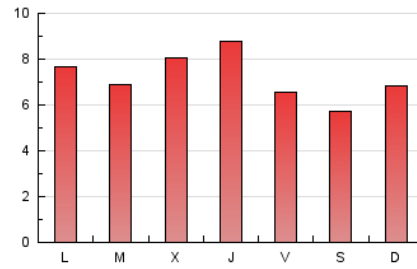

1. Cifras totales y promedios (Nacional e Internacional)

MES - AÑO	NAVEGADORES UNICOS	VISITAS	PAGINAS
Abril - 2023	13.014	16.210	21.461
PROMEDIO DIARIO	499	540	715
PROMEDIO LUNES-VIERNES	523	570	759
PROMEDIO SABADO-DOMINGO	452	482	628
PAGINAS / VISITAS	1,32		
DURACION MEDIA VISITAS	0:01:13		
DURACION MEDIA PAGINAS	0:03:38		

2. Secciones (Nacional e Internacional)

	PAGINAS	%
HOME	2.700	12.58 %
RESTO	18.761	87.42 %

3. Por día del mes (Nacional e Internacional)

Día	N. únicos	Visitas	Páginas	Día	N. únicos	Visitas	Páginas	Día	N. únicos	Visitas	Páginas
1	433	468	655	11	499	537	723	21	552	598	810
2	442	473	701	12	527	586	776	22	434	468	579
3	450	494	655	13	450	508	724	23	538	575	745
4	451	506	674	14	398	429	566	24	518	563	756
5	741	787	953	15	377	400	539	25	499	541	666
6	633	685	905	16	456	490	617	26	533	590	786
7	452	484	604	17	468	519	667	27	672	743	999
8	403	438	600	18	461	488	685	28	449	489	650
9	477	504	627	19	478	518	703	29	388	403	504
10	673	723	992	20	554	606	884	30	567	597	716

4. Gráficas (Nacional e Internacional)

4.1 Por día de la semana (promedio)

N. únicos / Visitas (x 100)

Páginas (x 100)

4.2 Por franja horaria (promedio)

Visitas_ (x 1000)

Páginas (x 1000)

4.3 Por meses