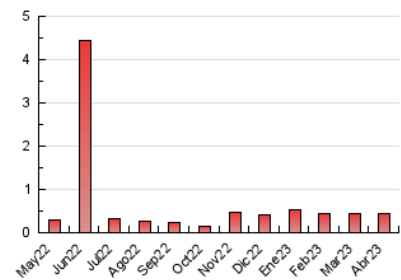

Páginas (x 1000)