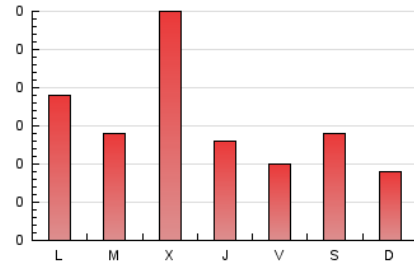

1. Cifras totales y promedios (Nacional)

MES - AÑO	NAVEGADORES UNICOS	VISITAS	PAGINAS
Abril - 2023	160	182	455
PROMEDIO DIARIO	6	6	15
PROMEDIO LUNES-VIERNES	6	7	17
PROMEDIO SABADO-DOMINGO	5	5	11
PAGINAS / VISITAS	2,50		
DURACION MEDIA VISITAS	0:01:30		
DURACION MEDIA PAGINAS	0:01:00		

2. Secciones (Nacional)

	PAGINAS	%
HOME	112	24.62 %
RESTO	343	75.38 %

3. Por día del mes (Nacional)

Día	N. únicos	Visitas	Páginas	Día	N. únicos	Visitas	Páginas	Día	N. únicos	Visitas	Páginas
1	5	5	15	11	12	12	19	21	5	5	12
2	4	4	11	12	4	5	11	22	6	6	13
3	10	10	21	13	4	4	9	23	4	4	10
4	7	7	13	14	3	3	6	24	6	6	12
5	8	8	14	15	4	4	8	25	3	3	12
6	5	5	18	16	1	1	4	26	4	4	9
7	7	7	13	17	6	6	15	27	5	5	13
8	10	10	20	18	6	7	13	28	2	2	8
9	4	4	9	19	9	12	87	29	5	5	13
10	17	19	26	20	4	4	10	30	5	5	11

4. Gráficas (Nacional)

4.1 Por día de la semana (promedio)

N. únicos / Visitas (x 100)

Páginas (x 100)

4.2 Por franja horaria (promedio)

Visitas_ (x 1000)

Páginas (x 1000)

4.3 Por meses