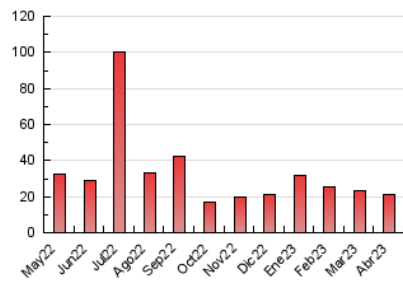

Páginas (x 1000)