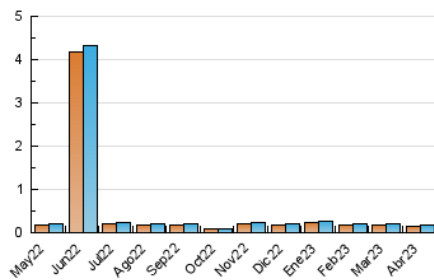

4.3 Por meses

N. únicos / Visitas (x 1000)