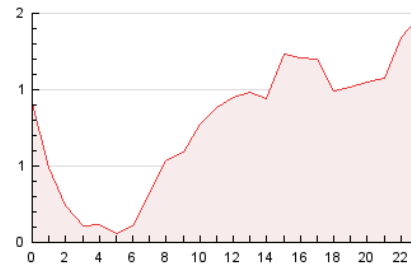

2. Secciones (Nacional e Internacional)

	PAGINAS	%
HOME	1.924	10.35 %
RESTO	16.657	89.65 %

3. Por día del mes (Nacional e Internacional)

Día	N. únicos	Visitas	Páginas	Día	N. únicos	Visitas	Páginas	Día	N. únicos	Visitas	Páginas
1	293	315	378	11	378	419	536	21	294	327	408
2	376	424	576	12	353	400	476	22	617	667	778
3	313	345	458	13	353	403	507	23	876	935	1.066
4	544	595	707	14	332	364	427	24	877	933	1.080
5	422	470	574	15	319	351	475	25	800	860	1.008
6	309	341	421	16	333	375	530	26	598	647	804
7	262	292	343	17	376	421	555	27	472	508	585
8	375	401	467	18	346	393	512	28	552	583	669
9	361	404	488	19	303	343	431	29	559	599	706
10	429	477	617	20	292	320	417	30	630	683	879
								31	501	545	703

4. Gráficas (Nacional e Internacional)

4.1 Por día de la semana (promedio)

N. únicos / Visitas (x 100)

Páginas (x 100)

4.2 Por franja horaria (promedio)

Visitas_ (x 1000)

Páginas (x 1000)

4.3 Por meses