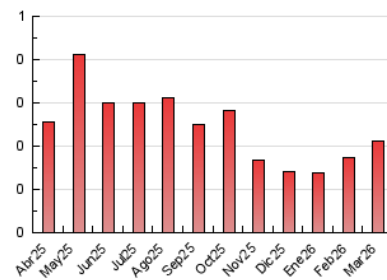

1. Cifras totales y promedios (Nacional)

MES - AÑO	NAVEGADORES UNICOS	VISITAS	PAGINAS
Marzo - 2026	139	169	212
PROMEDIO DIARIO	5	6	8
PROMEDIO LUNES-VIERNES	6	7	9
PROMEDIO SABADO-DOMINGO	2	3	4
PAGINAS / VISITAS	1,25		
DURACION MEDIA VISITAS	0:01:29		
TIEMPO INTERACCIÓN MEDIO	0:00:32		

2. Secciones (Nacional)

	PAGINAS	%
HOME	35	16.51 %
RESTO	177	83.49 %

3. Por día del mes (Nacional)

Día	N. únicos	Visitas	Páginas	Día	N. únicos	Visitas	Páginas	Día	N. únicos	Visitas	Páginas
1	2	2	14	11	6	6	6	21	*	*	*
2	1	1	1	12	5	8	8	22	1	1	1
3	5	5	8	13	3	3	3	23	16	16	19
4	1	1	1	14	*	*	*	24	21	22	22
5	8	8	8	15	2	2	2	25	16	16	19
6	3	3	8	16	4	5	5	26	9	10	14
7	2	3	4	17	*	*	*	27	4	4	4
8	2	2	2	18	6	6	6	28	6	6	6
9	4	9	17	19	3	3	3	29	2	2	2
10	9	15	18	20	4	4	6	30	2	2	2
								31	3	4	3

[*] Datos no disponibles por causas técnicas.

4. Gráficas (Nacional)

4.1 Por día de la semana (promedio)

N. únicos / Visitas (x 100)

Páginas (x 100)

4.2 Por franja horaria (promedio)

Visitas_ (x 1000)

Páginas (x 1000)

4.3 Por meses

N. únicos / Visitas (x 1000)

Páginas (x 1000)

5. Observaciones

Este Medio Electrónico de Comunicación ha sido medido por la herramienta Google Analytics de Google (GA4).

6. Definiciones básicas (Para más información ver Normas Técnicas para el Control de los Medios Electrónicos de Comunicación)