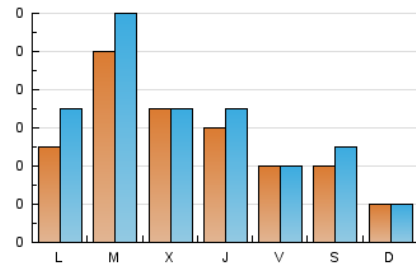

1. Cifras totales y promedios (Nacional)

MES - AÑO	NAVEGADORES UNICOS	VISITAS	PAGINAS
Marzo - 2026	139	169	212
PROMEDIO DIARIO	5	6	8
PROMEDIO LUNES-VIERNES	6	7	9
PROMEDIO SABADO-DOMINGO	2	3	4
PAGINAS / VISITAS	1,25		
DURACION MEDIA VISITAS	0:01:29		
TIEMPO INTERACCIÓN MEDIO	0:00:32		

2. Secciones (Nacional)

	PAGINAS	%
HOME	35	16.51 %
RESTO	177	83.49 %

3. Por día del mes (Nacional)

Día	N. únicos	Visitas	Páginas	Día	N. únicos	Visitas	Páginas	Día	N. únicos	Visitas	Páginas
1	2	2	14	11	6	6	6	21	*	*	*
2	1	1	1	12	5	8	8	22	1	1	1
3	5	5	8	13	3	3	3	23	16	16	19
4	1	1	1	14	*	*	*	24	21	22	22
5	8	8	8	15	2	2	2	25	16	16	19
6	3	3	8	16	4	5	5	26	9	10	14
7	2	3	4	17	*	*	*	27	4	4	4
8	2	2	2	18	6	6	6	28	6	6	6
9	4	9	17	19	3	3	3	29	2	2	2
10	9	15	18	20	4	4	6	30	2	2	2
								31	3	4	3

[*] Datos no disponibles por causas técnicas.

4. Gráficas (Nacional)

4.1 Por día de la semana (promedio)

N. únicos / Visitas (x 100)

Páginas (x 100)

4.2 Por franja horaria (promedio)

Visitas_ (x 1000)

Páginas (x 1000)