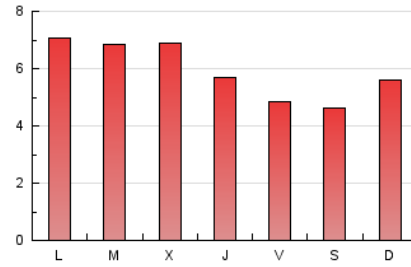

1. Cifras totales y promedios (Nacional e Internacional)

MES - AÑO	NAVEGADORES UNICOS	VISITAS	PAGINAS
Marzo - 2026	11.321	15.290	18.581
PROMEDIO DIARIO	447	488	599
PROMEDIO LUNES-VIERNES	466	511	633
PROMEDIO SABADO-DOMINGO	400	433	517
PAGINAS / VISITAS	1,23		
DURACION MEDIA VISITAS	0:01:30		
TIEMPO INTERACCIÓN MEDIO	0:00:51		

2. Secciones (Nacional e Internacional)

	PAGINAS	%
HOME	1.924	10.35 %
RESTO	16.657	89.65 %

3. Por día del mes (Nacional e Internacional)

Día	N. únicos	Visitas	Páginas	Día	N. únicos	Visitas	Páginas	Día	N. únicos	Visitas	Páginas
1	293	315	378	11	378	419	536	21	294	327	408
2	376	424	576	12	353	400	476	22	617	667	778
3	313	345	458	13	353	403	507	23	876	935	1.066
4	544	595	707	14	332	364	427	24	877	933	1.080
5	422	470	574	15	319	351	475	25	800	860	1.008
6	309	341	421	16	333	375	530	26	598	647	804
7	262	292	343	17	376	421	555	27	472	508	585
8	375	401	467	18	346	393	512	28	552	583	669
9	361	404	488	19	303	343	431	29	559	599	706
10	429	477	617	20	292	320	417	30	630	683	879
								31	501	545	703

4. Gráficas (Nacional e Internacional)

4.1 Por día de la semana (promedio)

N. únicos / Visitas (x 100)

Páginas (x 100)

4.2 Por franja horaria (promedio)

Visitas_ (x 1000)

Páginas (x 1000)

4.3 Por meses