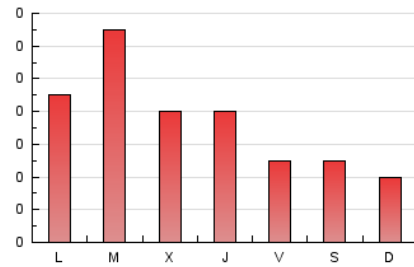

2. Secciones (Nacional)

	PAGINAS	%
HOME	35	16.51 %
RESTO	177	83.49 %

3. Por día del mes (Nacional)

Día	N. únicos	Visitas	Páginas	Día	N. únicos	Visitas	Páginas	Día	N. únicos	Visitas	Páginas
1	2	2	14	11	6	6	6	21	*	*	*
2	1	1	1	12	5	8	8	22	1	1	1
3	5	5	8	13	3	3	3	23	16	16	19
4	1	1	1	14	*	*	*	24	21	22	22
5	8	8	8	15	2	2	2	25	16	16	19
6	3	3	8	16	4	5	5	26	9	10	14
7	2	3	4	17	*	*	*	27	4	4	4
8	2	2	2	18	6	6	6	28	6	6	6
9	4	9	17	19	3	3	3	29	2	2	2
10	9	15	18	20	4	4	6	30	2	2	2
								31	3	4	3

[*] Datos no disponibles por causas técnicas.

4. Gráficas (Nacional)

4.1 Por día de la semana (promedio)

N. únicos / Visitas (x 100)

Páginas (x 100)

4.2 Por franja horaria (promedio)

Visitas_ (x 1000)

Páginas (x 1000)

4.3 Por meses

N. únicos / Visitas (x 1000)

Páginas (x 1000)

5. Observaciones

Este Medio Electrónico de Comunicación ha sido medido por la herramienta Google Analytics de Google (GA4).

6. Definiciones básicas (Para más información ver Normas Técnicas para el Control de los Medios Electrónicos de Comunicación)