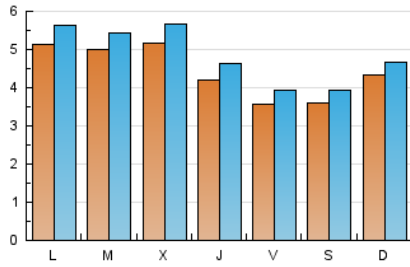

1. Cifras totales y promedios (Nacional e Internacional)

MES - AÑO	NAVEGADORES UNICOS	VISITAS	PAGINAS
Marzo - 2026	11.321	15.290	18.581
PROMEDIO DIARIO	447	488	599
PROMEDIO LUNES-VIERNES	466	511	633
PROMEDIO SABADO-DOMINGO	400	433	517
PAGINAS / VISITAS	1,23		
DURACION MEDIA VISITAS	0:01:30		
TIEMPO INTERACCIÓN MEDIO	0:00:51		

2. Secciones (Nacional e Internacional)

	PAGINAS	%
HOME	1.924	10.35 %
RESTO	16.657	89.65 %

3. Por día del mes (Nacional e Internacional)

Día	N. únicos	Visitas	Páginas	Día	N. únicos	Visitas	Páginas	Día	N. únicos	Visitas	Páginas
1	293	315	378	11	378	419	536	21	294	327	408
2	376	424	576	12	353	400	476	22	617	667	778
3	313	345	458	13	353	403	507	23	876	935	1.066
4	544	595	707	14	332	364	427	24	877	933	1.080
5	422	470	574	15	319	351	475	25	800	860	1.008
6	309	341	421	16	333	375	530	26	598	647	804
7	262	292	343	17	376	421	555	27	472	508	585
8	375	401	467	18	346	393	512	28	552	583	669
9	361	404	488	19	303	343	431	29	559	599	706
10	429	477	617	20	292	320	417	30	630	683	879
								31	501	545	703

4. Gráficas (Nacional e Internacional)

4.1 Por día de la semana (promedio)

N. únicos / Visitas (x 100)

Páginas (x 100)

4.2 Por franja horaria (promedio)

Visitas_ (x 1000)

Páginas (x 1000)

4.3 Por meses