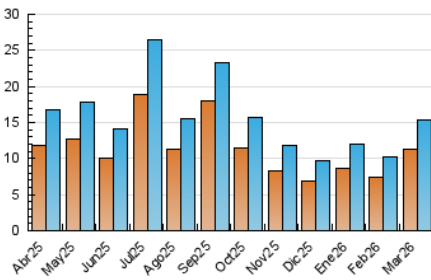

4.3 Por meses

N. únicos / Visitas (x 1000)