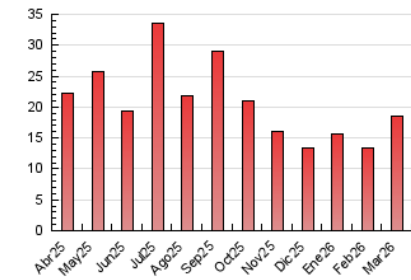

Páginas (x 1000)