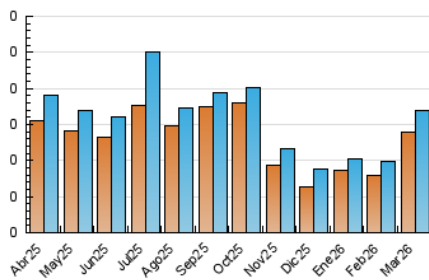

1. Cifras totales y promedios (Nacional)

MES - AÑO	NAVEGADORES UNICOS	VISITAS	PAGINAS
Marzo - 2026	139	169	212
PROMEDIO DIARIO	5	6	8
PROMEDIO LUNES-VIERNES	6	7	9
PROMEDIO SABADO-DOMINGO	2	3	4
PAGINAS / VISITAS	1,25		
DURACION MEDIA VISITAS	0:01:29		
TIEMPO INTERACCIÓN MEDIO	0:00:32		

2. Secciones (Nacional)

	PAGINAS	%
HOME	35	16.51 %
RESTO	177	83.49 %

3. Por día del mes (Nacional)

Día	N. únicos	Visitas	Páginas	Día	N. únicos	Visitas	Páginas	Día	N. únicos	Visitas	Páginas
1	2	2	14	11	6	6	6	21	*	*	*
2	1	1	1	12	5	8	8	22	1	1	1
3	5	5	8	13	3	3	3	23	16	16	19
4	1	1	1	14	*	*	*	24	21	22	22
5	8	8	8	15	2	2	2	25	16	16	19
6	3	3	8	16	4	5	5	26	9	10	14
7	2	3	4	17	*	*	*	27	4	4	4
8	2	2	2	18	6	6	6	28	6	6	6
9	4	9	17	19	3	3	3	29	2	2	2
10	9	15	18	20	4	4	6	30	2	2	2
								31	3	4	3

[*] Datos no disponibles por causas técnicas.

4. Gráficas (Nacional)

4.1 Por día de la semana (promedio)

N. únicos / Visitas (x 100)

Páginas (x 100)

4.2 Por franja horaria (promedio)

Visitas_ (x 1000)

Páginas (x 1000)

4.3 Por meses

N. únicos / Visitas (x 1000)

Páginas (x 1000)

5. Observaciones

Este Medio Electrónico de Comunicación ha sido medido por la herramienta Google Analytics de Google (GA4).

6. Definiciones básicas (Para más información ver Normas Técnicas para el Control de los Medios Electrónicos de Comunicación)