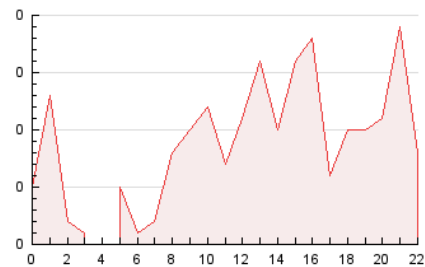

2. Secciones (Nacional)

	PAGINAS	%
HOME	35	16.51 %
RESTO	177	83.49 %

3. Por día del mes (Nacional)

Día	N. únicos	Visitas	Páginas	Día	N. únicos	Visitas	Páginas	Día	N. únicos	Visitas	Páginas
1	2	2	14	11	6	6	6	21	*	*	*
2	1	1	1	12	5	8	8	22	1	1	1
3	5	5	8	13	3	3	3	23	16	16	19
4	1	1	1	14	*	*	*	24	21	22	22
5	8	8	8	15	2	2	2	25	16	16	19
6	3	3	8	16	4	5	5	26	9	10	14
7	2	3	4	17	*	*	*	27	4	4	4
8	2	2	2	18	6	6	6	28	6	6	6
9	4	9	17	19	3	3	3	29	2	2	2
10	9	15	18	20	4	4	6	30	2	2	2
								31	3	4	3

[*] Datos no disponibles por causas técnicas.

4. Gráficas (Nacional)

4.1 Por día de la semana (promedio)

N. únicos / Visitas (x 100)

Páginas (x 100)

4.2 Por franja horaria (promedio)

Visitas_ (x 1000)

Páginas (x 1000)