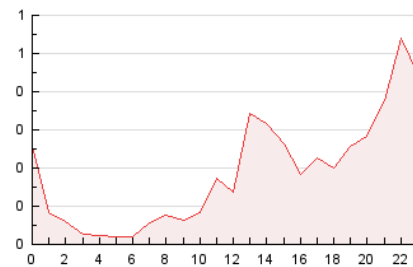

2. Secciones (Nacional e Internacional)

	PAGINAS	%
HOME	2.518	15.56 %
RESTO	13.665	84.44 %

3. Por día del mes (Nacional e Internacional)

Día	N. únicos	Visitas	Páginas	Día	N. únicos	Visitas	Páginas	Día	N. únicos	Visitas	Páginas
1	590	666	821	11	422	448	466	21	427	461	519
2	383	436	524	12	413	458	500	22	374	418	559
3	368	393	443	13	435	477	530	23	352	391	482
4	399	432	527	14	501	542	667	24	368	391	441
5	378	416	505	15	513	559	655	25	448	480	558
6	370	408	451	16	443	482	573	26	497	544	618
7	359	395	433	17	361	387	450	27	633	687	834
8	430	475	562	18	381	406	450	28	426	467	513
9	545	591	661	19	792	852	934	29	463	506	483
10	447	474	417	20	481	528	607				

4. Gráficas (Nacional e Internacional)

4.1 Por día de la semana (promedio)

N. únicos / Visitas (x 100)

Páginas (x 100)

4.2 Por franja horaria (promedio)

Visitas_ (x 1000)

Páginas (x 1000)

4.3 Por meses