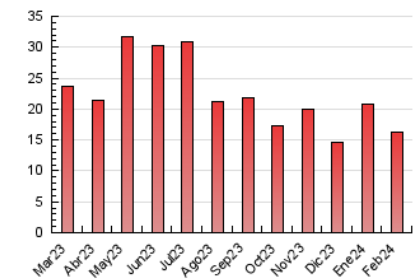

Páginas (x 1000)