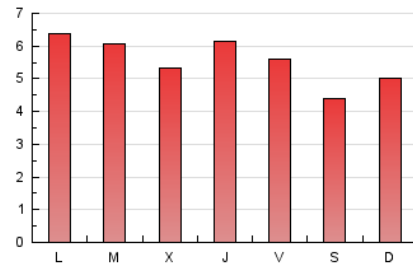

1. Cifras totales y promedios (Nacional e Internacional)

MES - AÑO	NAVEGADORES UNICOS	VISITAS	PAGINAS
Febrero - 2024	10.787	14.170	16.183
PROMEDIO DIARIO	448	489	558
PROMEDIO LUNES-VIERNES	467	512	592
PROMEDIO SABADO-DOMINGO	399	426	469
PAGINAS / VISITAS	1,14		
DURACION MEDIA VISITAS	0:01:31		
TIEMPO INTERACCIÓN MEDIO	0:00:32		

2. Secciones (Nacional e Internacional)

	PAGINAS	%
HOME	2.518	15.56 %
RESTO	13.665	84.44 %

3. Por día del mes (Nacional e Internacional)

Día	N. únicos	Visitas	Páginas	Día	N. únicos	Visitas	Páginas	Día	N. únicos	Visitas	Páginas
1	590	666	821	11	422	448	466	21	427	461	519
2	383	436	524	12	413	458	500	22	374	418	559
3	368	393	443	13	435	477	530	23	352	391	482
4	399	432	527	14	501	542	667	24	368	391	441
5	378	416	505	15	513	559	655	25	448	480	558
6	370	408	451	16	443	482	573	26	497	544	618
7	359	395	433	17	361	387	450	27	633	687	834
8	430	475	562	18	381	406	450	28	426	467	513
9	545	591	661	19	792	852	934	29	463	506	483
10	447	474	417	20	481	528	607				

4. Gráficas (Nacional e Internacional)

4.1 Por día de la semana (promedio)

N. únicos / Visitas (x 100)

Páginas (x 100)

4.2 Por franja horaria (promedio)

Visitas_ (x 1000)

Páginas (x 1000)

4.3 Por meses