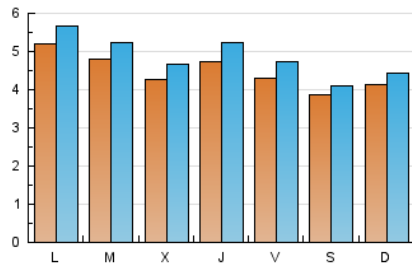

1. Cifras totales y promedios (Nacional e Internacional)

MES - AÑO	NAVEGADORES UNICOS	VISITAS	PAGINAS
Febrero - 2024	10.787	14.170	16.183
PROMEDIO DIARIO	448	489	558
PROMEDIO LUNES-VIERNES	467	512	592
PROMEDIO SABADO-DOMINGO	399	426	469
PAGINAS / VISITAS	1,14		
DURACION MEDIA VISITAS	0:01:31		
TIEMPO INTERACCIÓN MEDIO	0:00:32		

2. Secciones (Nacional e Internacional)

	PAGINAS	%
HOME	2.518	15.56 %
RESTO	13.665	84.44 %

3. Por día del mes (Nacional e Internacional)

Día	N. únicos	Visitas	Páginas	Día	N. únicos	Visitas	Páginas	Día	N. únicos	Visitas	Páginas
1	590	666	821	11	422	448	466	21	427	461	519
2	383	436	524	12	413	458	500	22	374	418	559
3	368	393	443	13	435	477	530	23	352	391	482
4	399	432	527	14	501	542	667	24	368	391	441
5	378	416	505	15	513	559	655	25	448	480	558
6	370	408	451	16	443	482	573	26	497	544	618
7	359	395	433	17	361	387	450	27	633	687	834
8	430	475	562	18	381	406	450	28	426	467	513
9	545	591	661	19	792	852	934	29	463	506	483
10	447	474	417	20	481	528	607				

4. Gráficas (Nacional e Internacional)

4.1 Por día de la semana (promedio)

N. únicos / Visitas (x 100)

Páginas (x 100)

4.2 Por franja horaria (promedio)

Visitas_ (x 1000)

Páginas (x 1000)

4.3 Por meses