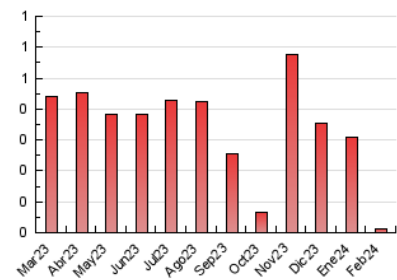

1. Cifras totales y promedios (Nacional)

MES - AÑO	NAVEGADORES UNICOS	VISITAS	PAGINAS
Febrero - 2024	96	14	14
PROMEDIO DIARIO	3	4	4
PROMEDIO LUNES-VIERNES	3	4	4
PROMEDIO SABADO-DOMINGO	0	0	0
PAGINAS / VISITAS	1,00		
DURACION MEDIA VISITAS	0:02:27		
TIEMPO INTERACCIÓN MEDIO	0:00:28		

2. Secciones (Nacional)

	PAGINAS	%
HOME	25	178.57 %
RESTO	-11	-78.57 %

3. Por día del mes (Nacional)

Día	N. únicos	Visitas	Páginas	Día	N. únicos	Visitas	Páginas	Día	N. únicos	Visitas	Páginas
1	*	*	*	11	*	*	*	21	*	*	*
2	*	*	*	12	*	*	*	22	*	*	*
3	*	*	*	13	*	*	*	23	*	*	*
4	*	*	*	14	*	*	*	24	*	*	*
5	*	*	*	15	*	*	*	25	*	*	*
6	*	*	*	16	*	*	*	26	1	1	1
7	*	*	*	17	*	*	*	27	6	7	6
8	*	*	*	18	*	*	*	28	3	4	5
9	*	*	*	19	*	*	*	29	2	2	2
10	*	*	*	20	*	*	*				

[*] Datos no disponibles por causas técnicas.

4. Gráficas (Nacional)

4.1 Por día de la semana (promedio)

N. únicos / Visitas (x 100)

Páginas (x 100)

4.2 Por franja horaria (promedio)

Visitas_ (x 1000)

Páginas (x 1000)

4.3 Por meses

N. únicos / Visitas (x 1000)

Páginas (x 1000)

5. Observaciones

Este Medio Electrónico de Comunicación ha sido medido por la herramienta Google Analytics de Google (GA4)

6. Definiciones básicas (Para más información ver Normas Técnicas para el Control de los Medios Electrónicos de Comunicación)