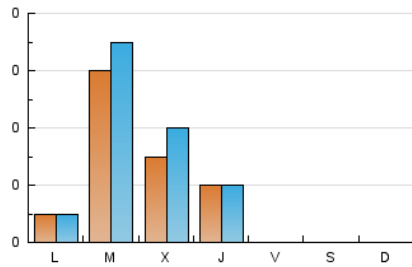

1. Cifras totales y promedios (Nacional)

MES - AÑO	NAVEGADORES UNICOS	VISITAS	PAGINAS
Febrero - 2024	96	14	14
PROMEDIO DIARIO	3	4	4
PROMEDIO LUNES-VIERNES	3	4	4
PROMEDIO SABADO-DOMINGO	0	0	0
PAGINAS / VISITAS	1,00		
DURACION MEDIA VISITAS	0:02:27		
TIEMPO INTERACCIÓN MEDIO	0:00:28		

2. Secciones (Nacional)

	PAGINAS	%
HOME	25	178.57 %
RESTO	-11	-78.57 %

3. Por día del mes (Nacional)

Día	N. únicos	Visitas	Páginas	Día	N. únicos	Visitas	Páginas	Día	N. únicos	Visitas	Páginas
1	*	*	*	11	*	*	*	21	*	*	*
2	*	*	*	12	*	*	*	22	*	*	*
3	*	*	*	13	*	*	*	23	*	*	*
4	*	*	*	14	*	*	*	24	*	*	*
5	*	*	*	15	*	*	*	25	*	*	*
6	*	*	*	16	*	*	*	26	1	1	1
7	*	*	*	17	*	*	*	27	6	7	6
8	*	*	*	18	*	*	*	28	3	4	5
9	*	*	*	19	*	*	*	29	2	2	2
10	*	*	*	20	*	*	*				

[*] Datos no disponibles por causas técnicas.

4. Gráficas (Nacional)

4.1 Por día de la semana (promedio)

N. únicos / Visitas (x 100)

Páginas (x 100)

4.2 Por franja horaria (promedio)

Visitas_ (x 1000)

Páginas (x 1000)