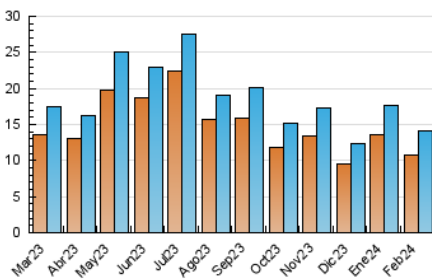

4.3 Por meses

N. únicos / Visitas (x 1000)