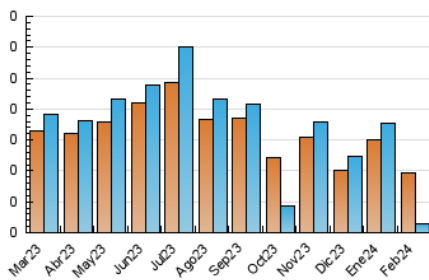

1. Cifras totales y promedios (Nacional)

MES - AÑO	NAVEGADORES UNICOS	VISITAS	PAGINAS
Febrero - 2024	96	14	14
PROMEDIO DIARIO	3	4	4
PROMEDIO LUNES-VIERNES	3	4	4
PROMEDIO SABADO-DOMINGO	0	0	0
PAGINAS / VISITAS	1,00		
DURACION MEDIA VISITAS	0:02:27		
TIEMPO INTERACCIÓN MEDIO	0:00:28		

2. Secciones (Nacional)

	PAGINAS	%
HOME	25	178.57 %
RESTO	-11	-78.57 %

3. Por día del mes (Nacional)

Día	N. únicos	Visitas	Páginas	Día	N. únicos	Visitas	Páginas	Día	N. únicos	Visitas	Páginas
1	*	*	*	11	*	*	*	21	*	*	*
2	*	*	*	12	*	*	*	22	*	*	*
3	*	*	*	13	*	*	*	23	*	*	*
4	*	*	*	14	*	*	*	24	*	*	*
5	*	*	*	15	*	*	*	25	*	*	*
6	*	*	*	16	*	*	*	26	1	1	1
7	*	*	*	17	*	*	*	27	6	7	6
8	*	*	*	18	*	*	*	28	3	4	5
9	*	*	*	19	*	*	*	29	2	2	2
10	*	*	*	20	*	*	*				

[*] Datos no disponibles por causas técnicas.

4. Gráficas (Nacional)

4.1 Por día de la semana (promedio)

N. únicos / Visitas (x 100)

Páginas (x 100)

4.2 Por franja horaria (promedio)

Visitas_ (x 1000)

Páginas (x 1000)

4.3 Por meses

N. únicos / Visitas (x 1000)

Páginas (x 1000)

5. Observaciones

Este Medio Electrónico de Comunicación ha sido medido por la herramienta Google Analytics de Google (GA4)

6. Definiciones básicas (Para más información ver Normas Técnicas para el Control de los Medios Electrónicos de Comunicación)