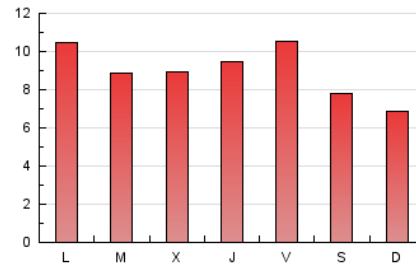

1. Cifras totales y promedios (Nacional e Internacional)

MES - AÑO	NAVEGADORES UNICOS	VISITAS	PAGINAS
Febrero - 2023	14.384	18.635	25.190
PROMEDIO DIARIO	611	666	900
PROMEDIO LUNES-VIERNES	643	705	965
PROMEDIO SABADO-DOMINGO	531	568	736
PAGINAS / VISITAS	1,35		
DURACION MEDIA VISITAS	0:01:21		
DURACION MEDIA PAGINAS	0:03:42		

2. Secciones (Nacional e Internacional)

	PAGINAS	%
HOME	2.814	11.17 %
RESTO	22.376	88.83 %

3. Por día del mes (Nacional e Internacional)

Día	N. únicos	Visitas	Páginas	Día	N. únicos	Visitas	Páginas	Día	N. únicos	Visitas	Páginas
1	523	566	757	11	900	943	1.232	21	545	599	823
2	556	629	853	12	664	712	905	22	553	616	859
3	458	505	676	13	624	706	972	23	586	657	976
4	458	499	695	14	494	543	813	24	379	424	614
5	470	497	671	15	524	581	825	25	438	470	578
6	820	891	1.228	16	893	975	1.282	26	384	415	506
7	732	811	1.120	17	612	682	921	27	708	776	1.021
8	759	818	1.137	18	469	503	626	28	504	565	796
9	442	487	674	19	464	502	674				
10	1.545	1.609	1.999	20	599	654	957				

4. Gráficas (Nacional e Internacional)

4.1 Por día de la semana (promedio)

N. únicos / Visitas (x 100)

Páginas (x 100)

4.2 Por franja horaria (promedio)

Visitas_ (x 1000)

Páginas (x 1000)

4.3 Por meses