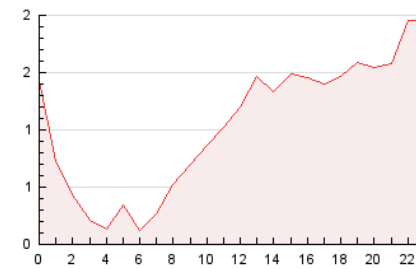

2. Secciones (Nacional e Internacional)

	PAGINAS	%
HOME	2.814	11.17 %
RESTO	22.376	88.83 %

3. Por día del mes (Nacional e Internacional)

Día	N. únicos	Visitas	Páginas	Día	N. únicos	Visitas	Páginas	Día	N. únicos	Visitas	Páginas
1	523	566	757	11	900	943	1.232	21	545	599	823
2	556	629	853	12	664	712	905	22	553	616	859
3	458	505	676	13	624	706	972	23	586	657	976
4	458	499	695	14	494	543	813	24	379	424	614
5	470	497	671	15	524	581	825	25	438	470	578
6	820	891	1.228	16	893	975	1.282	26	384	415	506
7	732	811	1.120	17	612	682	921	27	708	776	1.021
8	759	818	1.137	18	469	503	626	28	504	565	796
9	442	487	674	19	464	502	674				
10	1.545	1.609	1.999	20	599	654	957				

4. Gráficas (Nacional e Internacional)

4.1 Por día de la semana (promedio)

N. únicos / Visitas (x 100)

Páginas (x 100)

4.2 Por franja horaria (promedio)

Visitas_ (x 1000)

Páginas (x 1000)

4.3 Por meses