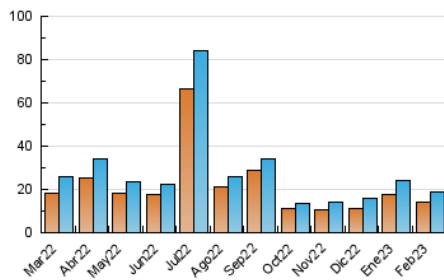

4.3 Por meses

N. únicos / Visitas (x 1000)