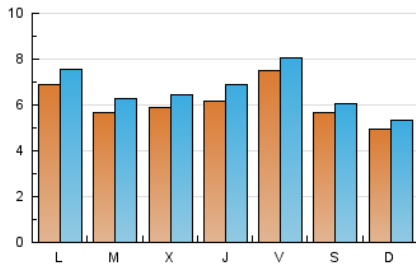

1. Cifras totales y promedios (Nacional e Internacional)

MES - AÑO	NAVEGADORES UNICOS	VISITAS	PAGINAS
Febrero - 2023	14.384	18.635	25.190
PROMEDIO DIARIO	611	666	900
PROMEDIO LUNES-VIERNES	643	705	965
PROMEDIO SABADO-DOMINGO	531	568	736
PAGINAS / VISITAS	1,35		
DURACION MEDIA VISITAS	0:01:21		
DURACION MEDIA PAGINAS	0:03:42		

2. Secciones (Nacional e Internacional)

	PAGINAS	%
HOME	2.814	11.17 %
RESTO	22.376	88.83 %

3. Por día del mes (Nacional e Internacional)

Día	N. únicos	Visitas	Páginas	Día	N. únicos	Visitas	Páginas	Día	N. únicos	Visitas	Páginas
1	523	566	757	11	900	943	1.232	21	545	599	823
2	556	629	853	12	664	712	905	22	553	616	859
3	458	505	676	13	624	706	972	23	586	657	976
4	458	499	695	14	494	543	813	24	379	424	614
5	470	497	671	15	524	581	825	25	438	470	578
6	820	891	1.228	16	893	975	1.282	26	384	415	506
7	732	811	1.120	17	612	682	921	27	708	776	1.021
8	759	818	1.137	18	469	503	626	28	504	565	796
9	442	487	674	19	464	502	674				
10	1.545	1.609	1.999	20	599	654	957				

4. Gráficas (Nacional e Internacional)

4.1 Por día de la semana (promedio)

N. únicos / Visitas (x 100)

Páginas (x 100)

4.2 Por franja horaria (promedio)

Visitas_ (x 1000)

Páginas (x 1000)

4.3 Por meses