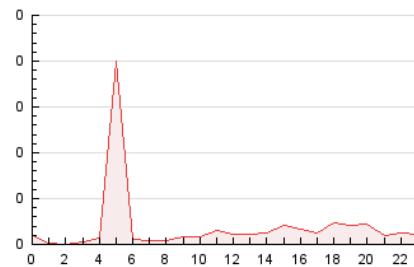

2. Secciones (Nacional)

	PAGINAS	%
HOME	53	11.73 %
RESTO	399	88.27 %

3. Por día del mes (Nacional)

Día	N. únicos	Visitas	Páginas	Día	N. únicos	Visitas	Páginas	Día	N. únicos	Visitas	Páginas
1	11	12	18	11	6	6	13	21	12	14	18
2	6	6	12	12	5	5	11	22	11	12	19
3	7	7	13	13	10	11	38	23	6	7	14
4	7	7	13	14	6	6	11	24	6	6	13
5	3	3	12	15	4	4	13	25	3	3	8
6	10	11	19	16	8	8	15	26	4	4	12
7	6	6	20	17	8	8	20	27	9	11	22
8	17	18	26	18	3	3	9	28	4	4	9
9	6	6	12	19	4	4	14				
10	6	6	15	20	13	13	33				

4. Gráficas (Nacional)

4.1 Por día de la semana (promedio)

N. únicos / Visitas (x 100)

Páginas (x 100)

4.2 Por franja horaria (promedio)

Visitas_ (x 1000)

Páginas (x 1000)

4.3 Por meses