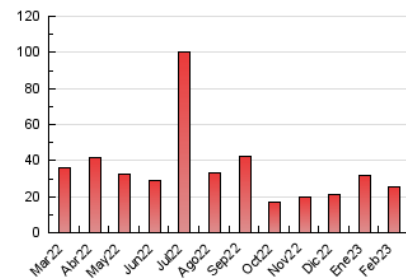

Páginas (x 1000)