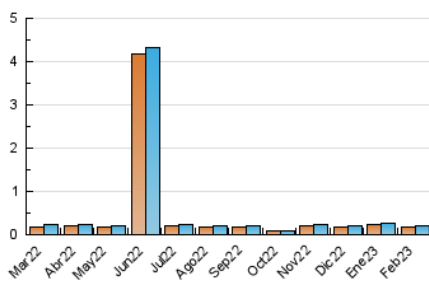

4.3 Por meses

N. únicos / Visitas (x 1000)