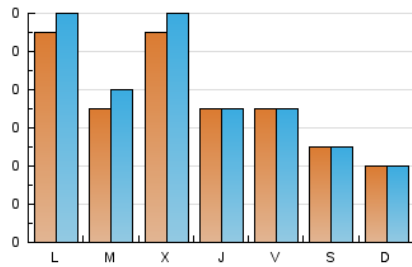

1. Cifras totales y promedios (Nacional)

MES - AÑO	NAVEGADORES UNICOS	VISITAS	PAGINAS
Febrero - 2023	187	211	452
PROMEDIO DIARIO	7	8	16
PROMEDIO LUNES-VIERNES	8	9	18
PROMEDIO SABADO-DOMINGO	4	4	12
PAGINAS / VISITAS	2,14		
DURACION MEDIA VISITAS	0:01:03		
DURACION MEDIA PAGINAS	0:00:54		

2. Secciones (Nacional)

	PAGINAS	%
HOME	53	11.73 %
RESTO	399	88.27 %

3. Por día del mes (Nacional)

Día	N. únicos	Visitas	Páginas	Día	N. únicos	Visitas	Páginas	Día	N. únicos	Visitas	Páginas
1	11	12	18	11	6	6	13	21	12	14	18
2	6	6	12	12	5	5	11	22	11	12	19
3	7	7	13	13	10	11	38	23	6	7	14
4	7	7	13	14	6	6	11	24	6	6	13
5	3	3	12	15	4	4	13	25	3	3	8
6	10	11	19	16	8	8	15	26	4	4	12
7	6	6	20	17	8	8	20	27	9	11	22
8	17	18	26	18	3	3	9	28	4	4	9
9	6	6	12	19	4	4	14				
10	6	6	15	20	13	13	33				

4. Gráficas (Nacional)

4.1 Por día de la semana (promedio)

N. únicos / Visitas (x 100)

Páginas (x 100)

4.2 Por franja horaria (promedio)

Visitas_ (x 1000)

Páginas (x 1000)

4.3 Por meses