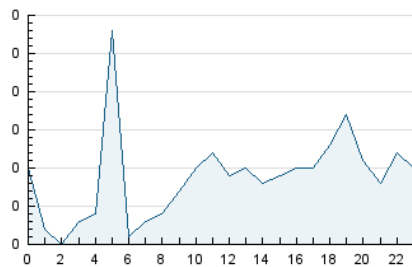

2. Secciones (Nacional)

	PAGINAS	%
HOME	53	11.73 %
RESTO	399	88.27 %

3. Por día del mes (Nacional)

Día	N. únicos	Visitas	Páginas	Día	N. únicos	Visitas	Páginas	Día	N. únicos	Visitas	Páginas
1	11	12	18	11	6	6	13	21	12	14	18
2	6	6	12	12	5	5	11	22	11	12	19
3	7	7	13	13	10	11	38	23	6	7	14
4	7	7	13	14	6	6	11	24	6	6	13
5	3	3	12	15	4	4	13	25	3	3	8
6	10	11	19	16	8	8	15	26	4	4	12
7	6	6	20	17	8	8	20	27	9	11	22
8	17	18	26	18	3	3	9	28	4	4	9
9	6	6	12	19	4	4	14				
10	6	6	15	20	13	13	33				

4. Gráficas (Nacional)

4.1 Por día de la semana (promedio)

N. únicos / Visitas (x 100)

Páginas (x 100)

4.2 Por franja horaria (promedio)

Visitas_ (x 1000)

Páginas (x 1000)

4.3 Por meses