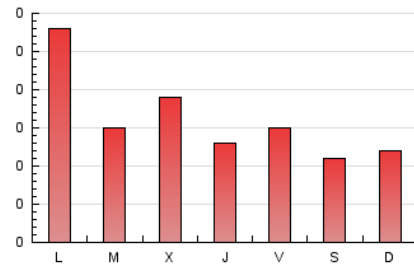

1. Cifras totales y promedios (Nacional)

MES - AÑO	NAVEGADORES UNICOS	VISITAS	PAGINAS
Febrero - 2023	187	211	452
PROMEDIO DIARIO	7	8	16
PROMEDIO LUNES-VIERNES	8	9	18
PROMEDIO SABADO-DOMINGO	4	4	12
PAGINAS / VISITAS	2,14		
DURACION MEDIA VISITAS	0:01:03		
DURACION MEDIA PAGINAS	0:00:54		

2. Secciones (Nacional)

	PAGINAS	%
HOME	53	11.73 %
RESTO	399	88.27 %

3. Por día del mes (Nacional)

Día	N. únicos	Visitas	Páginas	Día	N. únicos	Visitas	Páginas	Día	N. únicos	Visitas	Páginas
1	11	12	18	11	6	6	13	21	12	14	18
2	6	6	12	12	5	5	11	22	11	12	19
3	7	7	13	13	10	11	38	23	6	7	14
4	7	7	13	14	6	6	11	24	6	6	13
5	3	3	12	15	4	4	13	25	3	3	8
6	10	11	19	16	8	8	15	26	4	4	12
7	6	6	20	17	8	8	20	27	9	11	22
8	17	18	26	18	3	3	9	28	4	4	9
9	6	6	12	19	4	4	14				
10	6	6	15	20	13	13	33				

4. Gráficas (Nacional)

4.1 Por día de la semana (promedio)

N. únicos / Visitas (x 100)

Páginas (x 100)

4.2 Por franja horaria (promedio)

Visitas_ (x 1000)

Páginas (x 1000)

4.3 Por meses