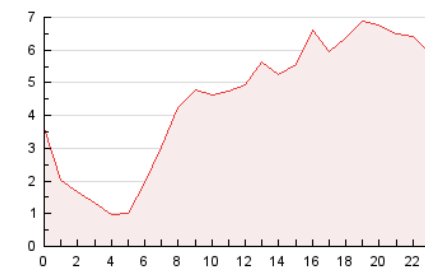

2. Secciones (Nacional e Internacional)

	PAGINAS	%
HOME	17.216	8.68 %
RESTO	181.199	91.32 %

3. Por día del mes (Nacional e Internacional)

Día	N. únicos	Visitas	Páginas	Día	N. únicos	Visitas	Páginas	Día	N. únicos	Visitas	Páginas
1	6.632	7.150	9.598	11	4.577	4.925	7.200	21	4.813	5.217	6.842
2	4.057	4.418	6.391	12	4.734	5.140	6.969	22	2.692	2.953	4.128
3	3.237	3.489	5.015	13	5.186	5.977	8.546	23	2.747	3.050	4.282
4	4.036	4.365	6.561	14	4.509	4.985	6.843	24	2.636	2.873	4.156
5	4.988	5.522	7.977	15	4.313	4.692	6.063	25	4.815	5.170	6.610
6	4.719	5.040	6.991	16	3.347	3.633	5.467	26	4.406	4.659	6.484
7	3.909	4.180	5.689	17	3.077	3.306	4.958	27	3.727	4.074	5.750
8	4.696	5.017	6.706	18	4.556	5.007	6.688	28	3.085	3.376	4.859
9	4.691	5.200	7.142	19	4.981	5.318	7.175	29	2.853	3.084	4.650
10	4.235	4.522	6.306	20	10.046	10.412	12.229	30	2.899	3.175	4.887
								31	3.337	3.663	5.253

4. Gráficas (Nacional e Internacional)

4.1 Por día de la semana (promedio)

N. únicos / Visitas (x 100)

Páginas (x 100)

4.2 Por franja horaria (promedio)

Visitas_ (x 1000)

Páginas (x 1000)

4.3 Por meses