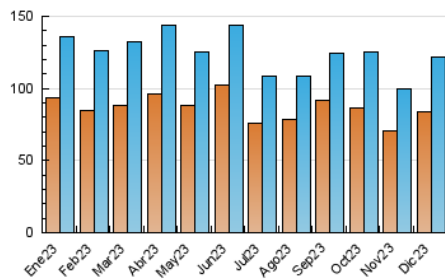

2. Secciones (Nacional)

	PAGINAS	%
HOME	15.583	9.32 %
RESTO	151.640	90.68 %

3. Por día del mes (Nacional)

Día	N. únicos	Visitas	Páginas	Día	N. únicos	Visitas	Páginas	Día	N. únicos	Visitas	Páginas
1	5.628	6.101	8.071	11	3.779	4.037	6.031	21	4.238	4.571	5.805
2	3.172	3.487	5.170	12	4.050	4.416	5.845	22	2.203	2.460	3.328
3	2.573	2.776	4.016	13	4.465	5.190	7.470	23	2.224	2.424	3.445
4	3.281	3.574	5.349	14	3.805	4.197	5.721	24	2.146	2.308	3.395
5	4.122	4.626	6.668	15	3.546	3.868	5.029	25	4.264	4.621	5.795
6	3.960	4.227	5.821	16	2.677	2.973	4.284	26	3.753	3.964	5.562
7	3.257	3.456	4.831	17	2.562	2.744	4.099	27	3.090	3.373	4.942
8	4.072	4.326	5.735	18	3.861	4.205	5.660	28	2.507	2.759	3.938
9	4.015	4.495	6.142	19	4.384	4.708	6.309	29	2.264	2.505	3.771
10	3.498	3.752	5.206	20	9.400	9.713	11.354	30	2.355	2.579	4.046
								31	2.760	3.017	4.385

4. Gráficas (Nacional)

4.1 Por día de la semana (promedio)

N. únicos / Visitas (x 100)

Páginas (x 100)

4.2 Por franja horaria (promedio)

Visitas_ (x 1000)

Páginas (x 1000)

4.3 Por meses

N. únicos / Visitas (x 1000)

Páginas (x 1000)

5. Observaciones

Este Medio Electrónico de Comunicación ha sido medido por la herramienta Google Analytics de Google (GA4)

6. Definiciones básicas (Para más información ver Normas Técnicas para el Control de los Medios Electrónicos de Comunicación)

Visita:

Una secuencia ininterrumpida de páginas servidas a un usuario válido. Si dicho usuario no realiza peticiones de páginas en un periodo de tiempo (30 min) la siguiente petición constituirá el inicio de una nueva visita.