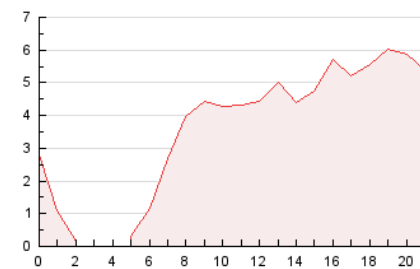

2. Secciones (Nacional)

	PAGINAS	%
HOME	15.583	9.32 %
RESTO	151.640	90.68 %

3. Por día del mes (Nacional)

Día	N. únicos	Visitas	Páginas	Día	N. únicos	Visitas	Páginas	Día	N. únicos	Visitas	Páginas
1	5.628	6.101	8.071	11	3.779	4.037	6.031	21	4.238	4.571	5.805
2	3.172	3.487	5.170	12	4.050	4.416	5.845	22	2.203	2.460	3.328
3	2.573	2.776	4.016	13	4.465	5.190	7.470	23	2.224	2.424	3.445
4	3.281	3.574	5.349	14	3.805	4.197	5.721	24	2.146	2.308	3.395
5	4.122	4.626	6.668	15	3.546	3.868	5.029	25	4.264	4.621	5.795
6	3.960	4.227	5.821	16	2.677	2.973	4.284	26	3.753	3.964	5.562
7	3.257	3.456	4.831	17	2.562	2.744	4.099	27	3.090	3.373	4.942
8	4.072	4.326	5.735	18	3.861	4.205	5.660	28	2.507	2.759	3.938
9	4.015	4.495	6.142	19	4.384	4.708	6.309	29	2.264	2.505	3.771
10	3.498	3.752	5.206	20	9.400	9.713	11.354	30	2.355	2.579	4.046
								31	2.760	3.017	4.385

4. Gráficas (Nacional)

4.1 Por día de la semana (promedio)

N. únicos / Visitas (x 100)

Páginas (x 100)

4.2 Por franja horaria (promedio)

Visitas_ (x 1000)

Páginas (x 1000)

4.3 Por meses