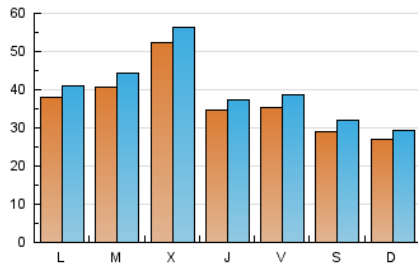

1. Cifras totales y promedios (Nacional)

MES - AÑO	NAVEGADORES UNICOS	VISITAS	PAGINAS
Diciembre - 2023	83.510	121.452	167.223
PROMEDIO DIARIO	3.610	3.918	5.394
PROMEDIO LUNES-VIERNES	3.997	4.328	5.859
PROMEDIO SABADO-DOMINGO	2.798	3.056	4.419
PAGINAS / VISITAS	1,38		
DURACION MEDIA VISITAS	0:01:18		
TIEMPO INTERACCIÓN MEDIO	0:00:37		

2. Secciones (Nacional)

	PAGINAS	%
HOME	15.583	9.32 %
RESTO	151.640	90.68 %

3. Por día del mes (Nacional)

Día	N. únicos	Visitas	Páginas	Día	N. únicos	Visitas	Páginas	Día	N. únicos	Visitas	Páginas
1	5.628	6.101	8.071	11	3.779	4.037	6.031	21	4.238	4.571	5.805
2	3.172	3.487	5.170	12	4.050	4.416	5.845	22	2.203	2.460	3.328
3	2.573	2.776	4.016	13	4.465	5.190	7.470	23	2.224	2.424	3.445
4	3.281	3.574	5.349	14	3.805	4.197	5.721	24	2.146	2.308	3.395
5	4.122	4.626	6.668	15	3.546	3.868	5.029	25	4.264	4.621	5.795
6	3.960	4.227	5.821	16	2.677	2.973	4.284	26	3.753	3.964	5.562
7	3.257	3.456	4.831	17	2.562	2.744	4.099	27	3.090	3.373	4.942
8	4.072	4.326	5.735	18	3.861	4.205	5.660	28	2.507	2.759	3.938
9	4.015	4.495	6.142	19	4.384	4.708	6.309	29	2.264	2.505	3.771
10	3.498	3.752	5.206	20	9.400	9.713	11.354	30	2.355	2.579	4.046
								31	2.760	3.017	4.385

4. Gráficas (Nacional)

4.1 Por día de la semana (promedio)

N. únicos / Visitas (x 100)

Páginas (x 100)

4.2 Por franja horaria (promedio)

Visitas_ (x 1000)

Páginas (x 1000)

4.3 Por meses