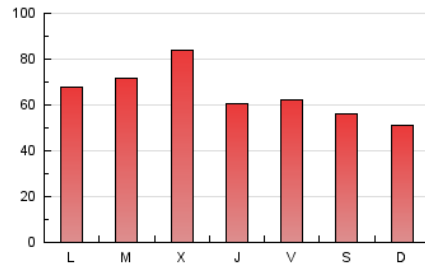

1. Cifras totales y promedios (Nacional e Internacional)

MES - AÑO	NAVEGADORES UNICOS	VISITAS	PAGINAS
Diciembre - 2023	101.733	143.592	198.415
PROMEDIO DIARIO	4.275	4.632	6.400
PROMEDIO LUNES-VIERNES	4.680	5.060	6.884
PROMEDIO SABADO-DOMINGO	3.426	3.733	5.386
PAGINAS / VISITAS	1,38		
DURACION MEDIA VISITAS	0:01:19		
TIEMPO INTERACCIÓN MEDIO	0:00:37		

2. Secciones (Nacional e Internacional)

	PAGINAS	%
HOME	17.216	8.68 %
RESTO	181.199	91.32 %

3. Por día del mes (Nacional e Internacional)

Día	N. únicos	Visitas	Páginas	Día	N. únicos	Visitas	Páginas	Día	N. únicos	Visitas	Páginas
1	6.632	7.150	9.598	11	4.577	4.925	7.200	21	4.813	5.217	6.842
2	4.057	4.418	6.391	12	4.734	5.140	6.969	22	2.692	2.953	4.128
3	3.237	3.489	5.015	13	5.186	5.977	8.546	23	2.747	3.050	4.282
4	4.036	4.365	6.561	14	4.509	4.985	6.843	24	2.636	2.873	4.156
5	4.988	5.522	7.977	15	4.313	4.692	6.063	25	4.815	5.170	6.610
6	4.719	5.040	6.991	16	3.347	3.633	5.467	26	4.406	4.659	6.484
7	3.909	4.180	5.689	17	3.077	3.306	4.958	27	3.727	4.074	5.750
8	4.696	5.017	6.706	18	4.556	5.007	6.688	28	3.085	3.376	4.859
9	4.691	5.200	7.142	19	4.981	5.318	7.175	29	2.853	3.084	4.650
10	4.235	4.522	6.306	20	10.046	10.412	12.229	30	2.899	3.175	4.887
								31	3.337	3.663	5.253

4. Gráficas (Nacional e Internacional)

4.1 Por día de la semana (promedio)

N. únicos / Visitas (x 100)

Páginas (x 100)

4.2 Por franja horaria (promedio)

Visitas_ (x 1000)

Páginas (x 1000)

4.3 Por meses