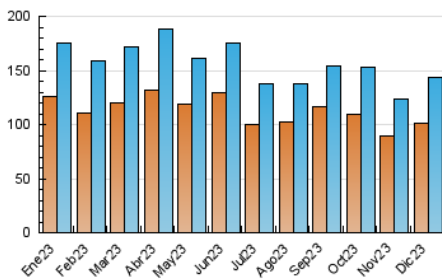

4.3 Por meses

N. únicos / Visitas (x 1000)