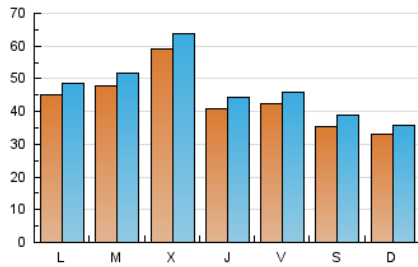

1. Cifras totales y promedios (Nacional e Internacional)

MES - AÑO	NAVEGADORES UNICOS	VISITAS	PAGINAS
Diciembre - 2023	101.733	143.592	198.415
PROMEDIO DIARIO	4.275	4.632	6.400
PROMEDIO LUNES-VIERNES	4.680	5.060	6.884
PROMEDIO SABADO-DOMINGO	3.426	3.733	5.386
PAGINAS / VISITAS	1,38		
DURACION MEDIA VISITAS	0:01:19		
TIEMPO INTERACCIÓN MEDIO	0:00:37		

2. Secciones (Nacional e Internacional)

	PAGINAS	%
HOME	17.216	8.68 %
RESTO	181.199	91.32 %

3. Por día del mes (Nacional e Internacional)

Día	N. únicos	Visitas	Páginas	Día	N. únicos	Visitas	Páginas	Día	N. únicos	Visitas	Páginas
1	6.632	7.150	9.598	11	4.577	4.925	7.200	21	4.813	5.217	6.842
2	4.057	4.418	6.391	12	4.734	5.140	6.969	22	2.692	2.953	4.128
3	3.237	3.489	5.015	13	5.186	5.977	8.546	23	2.747	3.050	4.282
4	4.036	4.365	6.561	14	4.509	4.985	6.843	24	2.636	2.873	4.156
5	4.988	5.522	7.977	15	4.313	4.692	6.063	25	4.815	5.170	6.610
6	4.719	5.040	6.991	16	3.347	3.633	5.467	26	4.406	4.659	6.484
7	3.909	4.180	5.689	17	3.077	3.306	4.958	27	3.727	4.074	5.750
8	4.696	5.017	6.706	18	4.556	5.007	6.688	28	3.085	3.376	4.859
9	4.691	5.200	7.142	19	4.981	5.318	7.175	29	2.853	3.084	4.650
10	4.235	4.522	6.306	20	10.046	10.412	12.229	30	2.899	3.175	4.887
								31	3.337	3.663	5.253

4. Gráficas (Nacional e Internacional)

4.1 Por día de la semana (promedio)

N. únicos / Visitas (x 100)

Páginas (x 100)

4.2 Por franja horaria (promedio)

Visitas_ (x 1000)

Páginas (x 1000)

4.3 Por meses