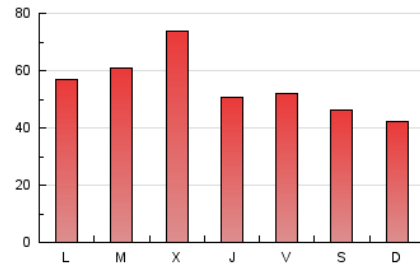

1. Cifras totales y promedios (Nacional)

MES - AÑO	NAVEGADORES UNICOS	VISITAS	PAGINAS
Diciembre - 2023	83.510	121.452	167.223
PROMEDIO DIARIO	3.610	3.918	5.394
PROMEDIO LUNES-VIERNES	3.997	4.328	5.859
PROMEDIO SABADO-DOMINGO	2.798	3.056	4.419
PAGINAS / VISITAS	1,38		
DURACION MEDIA VISITAS	0:01:18		
TIEMPO INTERACCIÓN MEDIO	0:00:37		

2. Secciones (Nacional)

	PAGINAS	%
HOME	15.583	9.32 %
RESTO	151.640	90.68 %

3. Por día del mes (Nacional)

Día	N. únicos	Visitas	Páginas	Día	N. únicos	Visitas	Páginas	Día	N. únicos	Visitas	Páginas
1	5.628	6.101	8.071	11	3.779	4.037	6.031	21	4.238	4.571	5.805
2	3.172	3.487	5.170	12	4.050	4.416	5.845	22	2.203	2.460	3.328
3	2.573	2.776	4.016	13	4.465	5.190	7.470	23	2.224	2.424	3.445
4	3.281	3.574	5.349	14	3.805	4.197	5.721	24	2.146	2.308	3.395
5	4.122	4.626	6.668	15	3.546	3.868	5.029	25	4.264	4.621	5.795
6	3.960	4.227	5.821	16	2.677	2.973	4.284	26	3.753	3.964	5.562
7	3.257	3.456	4.831	17	2.562	2.744	4.099	27	3.090	3.373	4.942
8	4.072	4.326	5.735	18	3.861	4.205	5.660	28	2.507	2.759	3.938
9	4.015	4.495	6.142	19	4.384	4.708	6.309	29	2.264	2.505	3.771
10	3.498	3.752	5.206	20	9.400	9.713	11.354	30	2.355	2.579	4.046
								31	2.760	3.017	4.385

4. Gráficas (Nacional)

4.1 Por día de la semana (promedio)

N. únicos / Visitas (x 100)

Páginas (x 100)

4.2 Por franja horaria (promedio)

Visitas_ (x 1000)

Páginas (x 1000)

4.3 Por meses