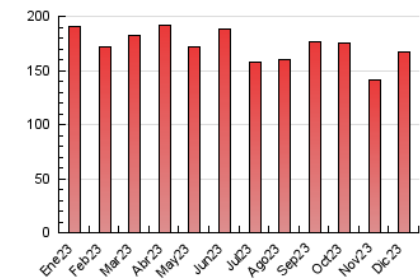

2. Secciones (Nacional)

	PAGINAS	%
HOME	15.583	9.32 %
RESTO	151.640	90.68 %

3. Por día del mes (Nacional)

Día	N. únicos	Visitas	Páginas	Día	N. únicos	Visitas	Páginas	Día	N. únicos	Visitas	Páginas
1	5.628	6.101	8.071	11	3.779	4.037	6.031	21	4.238	4.571	5.805
2	3.172	3.487	5.170	12	4.050	4.416	5.845	22	2.203	2.460	3.328
3	2.573	2.776	4.016	13	4.465	5.190	7.470	23	2.224	2.424	3.445
4	3.281	3.574	5.349	14	3.805	4.197	5.721	24	2.146	2.308	3.395
5	4.122	4.626	6.668	15	3.546	3.868	5.029	25	4.264	4.621	5.795
6	3.960	4.227	5.821	16	2.677	2.973	4.284	26	3.753	3.964	5.562
7	3.257	3.456	4.831	17	2.562	2.744	4.099	27	3.090	3.373	4.942
8	4.072	4.326	5.735	18	3.861	4.205	5.660	28	2.507	2.759	3.938
9	4.015	4.495	6.142	19	4.384	4.708	6.309	29	2.264	2.505	3.771
10	3.498	3.752	5.206	20	9.400	9.713	11.354	30	2.355	2.579	4.046
								31	2.760	3.017	4.385

4. Gráficas (Nacional)

4.1 Por día de la semana (promedio)

N. únicos / Visitas (x 100)

Páginas (x 100)

4.2 Por franja horaria (promedio)

Visitas_ (x 1000)

Páginas (x 1000)

4.3 Por meses

N. únicos / Visitas (x 1000)

Páginas (x 1000)

5. Observaciones

Este Medio Electrónico de Comunicación ha sido medido por la herramienta Google Analytics de Google (GA4)

6. Definiciones básicas (Para más información ver Normas Técnicas para el Control de los Medios Electrónicos de Comunicación)

Visita:

Una secuencia ininterrumpida de páginas servidas a un usuario válido. Si dicho usuario no realiza peticiones de páginas en un periodo de tiempo (30 min) la siguiente petición constituirá el inicio de una nueva visita.