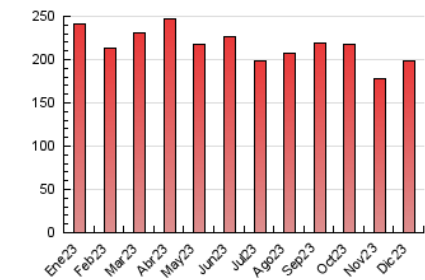

Páginas (x 1000)