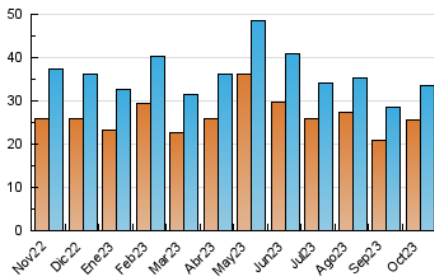

2. Secciones (Nacional)

	PAGINAS	%
HOME	5.330	11.30 %
RESTO	41.850	88.70 %

3. Por día del mes (Nacional)

Día	N. únicos	Visitas	Páginas	Día	N. únicos	Visitas	Páginas	Día	N. únicos	Visitas	Páginas
1	1.348	1.451	1.923	11	946	1.039	1.467	21	1.138	1.238	1.560
2	1.061	1.158	1.652	12	1.271	1.349	1.764	22	1.346	1.469	2.005
3	955	1.025	1.564	13	1.137	1.241	1.633	23	869	969	2.637
4	697	775	1.106	14	1.050	1.135	1.417	24	766	851	1.222
5	759	849	1.286	15	1.182	1.259	1.756	25	733	832	1.221
6	655	725	995	16	1.244	1.332	1.722	26	766	849	1.197
7	836	900	1.134	17	995	1.107	1.568	27	535	601	905
8	1.168	1.264	1.626	18	1.066	1.147	1.596	28	707	774	1.081
9	990	1.099	1.564	19	1.519	1.626	2.115	29	1.122	1.217	1.612
10	762	833	1.191	20	1.187	1.292	1.644	30	1.331	1.449	1.960
								31	742	804	1.057

4. Gráficas (Nacional)

4.1 Por día de la semana (promedio)

N. únicos / Visitas (x 100)

Páginas (x 100)

4.2 Por franja horaria (promedio)

Visitas_ (x 1000)

Páginas (x 1000)

4.3 Por meses

N. únicos / Visitas (x 1000)

Páginas (x 1000)

5. Observaciones

Este Medio Electrónico de Comunicación ha sido medido por la herramienta Google Analytics de Google (GA4)

6. Definiciones básicas (Para más información ver Normas Técnicas para el Control de los Medios Electrónicos de Comunicación)

Visita:

Una secuencia ininterrumpida de páginas servidas a un usuario válido. Si dicho usuario no realiza peticiones de páginas en un periodo de tiempo (30 min) la siguiente petición constituirá el inicio de una nueva visita.