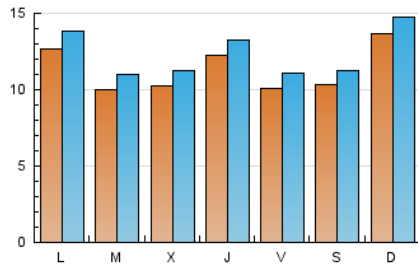

1. Cifras totales y promedios (Nacional e Internacional)

MES - AÑO	NAVEGADORES UNICOS	VISITAS	PAGINAS
Octubre - 2023	29.770	38.540	53.055
PROMEDIO DIARIO	1.141	1.243	1.711
PROMEDIO LUNES-VIERNES	1.109	1.212	1.706
PROMEDIO SABADO-DOMINGO	1.220	1.319	1.724
PAGINAS / VISITAS	1,38		
DURACION MEDIA VISITAS	0:01:31		
TIEMPO INTERACCIÓN MEDIO	0:00:43		

2. Secciones (Nacional e Internacional)

	PAGINAS	%
HOME	5.892	11.11 %
RESTO	47.163	88.89 %

3. Por día del mes (Nacional e Internacional)

Día	N. únicos	Visitas	Páginas	Día	N. únicos	Visitas	Páginas	Día	N. únicos	Visitas	Páginas
1	1.488	1.605	2.105	11	1.130	1.233	1.718	21	1.270	1.371	1.722
2	1.216	1.331	1.885	12	1.438	1.527	2.005	22	1.496	1.631	2.192
3	1.120	1.210	1.767	13	1.292	1.412	1.823	23	1.043	1.153	2.878
4	829	922	1.302	14	1.151	1.249	1.597	24	934	1.030	1.412
5	871	968	1.422	15	1.290	1.373	1.914	25	911	1.024	1.488
6	784	865	1.153	16	1.448	1.557	1.979	26	905	1.000	1.391
7	926	993	1.231	17	1.196	1.328	1.819	27	627	701	1.003
8	1.298	1.408	1.779	18	1.232	1.332	1.804	28	799	876	1.202
9	1.108	1.222	1.692	19	1.693	1.812	2.349	29	1.262	1.366	1.778
10	885	974	1.374	20	1.329	1.449	1.832	30	1.523	1.654	2.206
								31	881	964	1.233

4. Gráficas (Nacional e Internacional)

4.1 Por día de la semana (promedio)

N. únicos / Visitas (x 100)

Páginas (x 100)

4.2 Por franja horaria (promedio)

Visitas_ (x 1000)

Páginas (x 1000)

4.3 Por meses