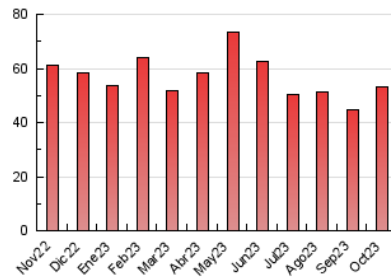

Páginas (x 1000)