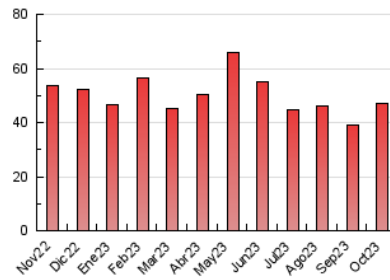

2. Secciones (Nacional)

	PAGINAS	%
HOME	5.330	11.30 %
RESTO	41.850	88.70 %

3. Por día del mes (Nacional)

Día	N. únicos	Visitas	Páginas	Día	N. únicos	Visitas	Páginas	Día	N. únicos	Visitas	Páginas
1	1.348	1.451	1.923	11	946	1.039	1.467	21	1.138	1.238	1.560
2	1.061	1.158	1.652	12	1.271	1.349	1.764	22	1.346	1.469	2.005
3	955	1.025	1.564	13	1.137	1.241	1.633	23	869	969	2.637
4	697	775	1.106	14	1.050	1.135	1.417	24	766	851	1.222
5	759	849	1.286	15	1.182	1.259	1.756	25	733	832	1.221
6	655	725	995	16	1.244	1.332	1.722	26	766	849	1.197
7	836	900	1.134	17	995	1.107	1.568	27	535	601	905
8	1.168	1.264	1.626	18	1.066	1.147	1.596	28	707	774	1.081
9	990	1.099	1.564	19	1.519	1.626	2.115	29	1.122	1.217	1.612
10	762	833	1.191	20	1.187	1.292	1.644	30	1.331	1.449	1.960
								31	742	804	1.057

4. Gráficas (Nacional)

4.1 Por día de la semana (promedio)

N. únicos / Visitas (x 100)

Páginas (x 100)

4.2 Por franja horaria (promedio)

Visitas_ (x 1000)

Páginas (x 1000)

4.3 Por meses

N. únicos / Visitas (x 1000)

Páginas (x 1000)

5. Observaciones

Este Medio Electrónico de Comunicación ha sido medido por la herramienta Google Analytics de Google (GA4)

6. Definiciones básicas (Para más información ver Normas Técnicas para el Control de los Medios Electrónicos de Comunicación)

Visita:

Una secuencia ininterrumpida de páginas servidas a un usuario válido. Si dicho usuario no realiza peticiones de páginas en un periodo de tiempo (30 min) la siguiente petición constituirá el inicio de una nueva visita.