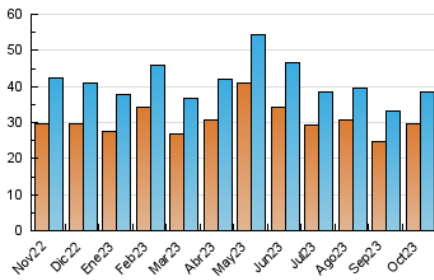

4.2 Por franja horaria (promedio)

Visitas_ (x 1000)

Páginas (x 1000)

4.3 Por meses

N. únicos / Visitas (x 1000)