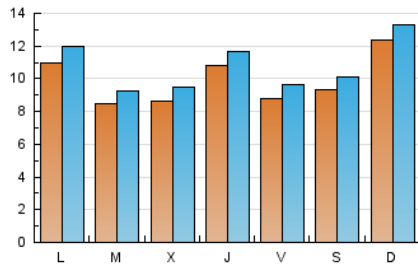

1. Cifras totales y promedios (Nacional)

MES - AÑO	NAVEGADORES UNICOS	VISITAS	PAGINAS
Octubre - 2023	25.639	33.659	47.180
PROMEDIO DIARIO	996	1.086	1.522
PROMEDIO LUNES-VIERNES	954	1.043	1.503
PROMEDIO SABADO-DOMINGO	1.100	1.190	1.568
PAGINAS / VISITAS	1,40		
DURACION MEDIA VISITAS	0:01:30		
TIEMPO INTERACCIÓN MEDIO	0:00:44		

2. Secciones (Nacional)

	PAGINAS	%
HOME	5.330	11.30 %
RESTO	41.850	88.70 %

3. Por día del mes (Nacional)

Día	N. únicos	Visitas	Páginas	Día	N. únicos	Visitas	Páginas	Día	N. únicos	Visitas	Páginas
1	1.348	1.451	1.923	11	946	1.039	1.467	21	1.138	1.238	1.560
2	1.061	1.158	1.652	12	1.271	1.349	1.764	22	1.346	1.469	2.005
3	955	1.025	1.564	13	1.137	1.241	1.633	23	869	969	2.637
4	697	775	1.106	14	1.050	1.135	1.417	24	766	851	1.222
5	759	849	1.286	15	1.182	1.259	1.756	25	733	832	1.221
6	655	725	995	16	1.244	1.332	1.722	26	766	849	1.197
7	836	900	1.134	17	995	1.107	1.568	27	535	601	905
8	1.168	1.264	1.626	18	1.066	1.147	1.596	28	707	774	1.081
9	990	1.099	1.564	19	1.519	1.626	2.115	29	1.122	1.217	1.612
10	762	833	1.191	20	1.187	1.292	1.644	30	1.331	1.449	1.960
								31	742	804	1.057

4. Gráficas (Nacional)

4.1 Por día de la semana (promedio)

N. únicos / Visitas (x 100)

Páginas (x 100)

4.2 Por franja horaria (promedio)

Visitas_ (x 1000)

Páginas (x 1000)

4.3 Por meses