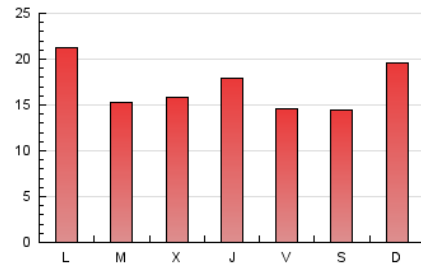

1. Cifras totales y promedios (Nacional e Internacional)

MES - AÑO	NAVEGADORES UNICOS	VISITAS	PAGINAS
Octubre - 2023	29.770	38.540	53.055
PROMEDIO DIARIO	1.141	1.243	1.711
PROMEDIO LUNES-VIERNES	1.109	1.212	1.706
PROMEDIO SABADO-DOMINGO	1.220	1.319	1.724
PAGINAS / VISITAS	1,38		
DURACION MEDIA VISITAS	0:01:31		
TIEMPO INTERACCIÓN MEDIO	0:00:43		

2. Secciones (Nacional e Internacional)

	PAGINAS	%
HOME	5.892	11.11 %
RESTO	47.163	88.89 %

3. Por día del mes (Nacional e Internacional)

Día	N. únicos	Visitas	Páginas	Día	N. únicos	Visitas	Páginas	Día	N. únicos	Visitas	Páginas
1	1.488	1.605	2.105	11	1.130	1.233	1.718	21	1.270	1.371	1.722
2	1.216	1.331	1.885	12	1.438	1.527	2.005	22	1.496	1.631	2.192
3	1.120	1.210	1.767	13	1.292	1.412	1.823	23	1.043	1.153	2.878
4	829	922	1.302	14	1.151	1.249	1.597	24	934	1.030	1.412
5	871	968	1.422	15	1.290	1.373	1.914	25	911	1.024	1.488
6	784	865	1.153	16	1.448	1.557	1.979	26	905	1.000	1.391
7	926	993	1.231	17	1.196	1.328	1.819	27	627	701	1.003
8	1.298	1.408	1.779	18	1.232	1.332	1.804	28	799	876	1.202
9	1.108	1.222	1.692	19	1.693	1.812	2.349	29	1.262	1.366	1.778
10	885	974	1.374	20	1.329	1.449	1.832	30	1.523	1.654	2.206
								31	881	964	1.233

4. Gráficas (Nacional e Internacional)

4.1 Por día de la semana (promedio)

N. únicos / Visitas (x 100)

Páginas (x 100)

4.2 Por franja horaria (promedio)

Visitas_ (x 1000)

Páginas (x 1000)

4.3 Por meses