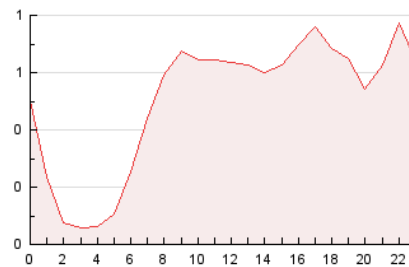

2. Secciones (Nacional)

	PAGINAS	%
HOME	5.846	13.02 %
RESTO	39.059	86.98 %

3. Por día del mes (Nacional)

Día	N. únicos	Visitas	Páginas	Día	N. únicos	Visitas	Páginas	Día	N. únicos	Visitas	Páginas
1	2.186	2.271	2.663	11	878	950	1.183	21	983	1.096	1.384
2	1.477	1.582	1.955	12	1.216	1.310	1.700	22	687	737	1.048
3	959	1.035	1.360	13	1.192	1.299	1.723	23	1.101	1.162	1.502
4	907	973	1.296	14	846	914	1.339	24	847	922	1.219
5	728	801	1.075	15	915	996	1.271	25	762	841	1.176
6	1.068	1.139	1.406	16	1.332	1.439	1.875	26	807	887	1.246
7	802	850	1.043	17	1.113	1.213	1.597	27	1.122	1.195	1.452
8	1.113	1.197	1.518	18	759	860	1.161	28	817	881	1.199
9	1.508	1.633	2.141	19	563	640	1.064	29	859	909	1.181
10	1.411	1.502	1.877	20	650	727	1.343	30	957	1.047	1.423
								31	943	1.035	1.485

4. Gráficas (Nacional)

4.1 Por día de la semana (promedio)

N. únicos / Visitas (x 100)

Páginas (x 100)

4.2 Por franja horaria (promedio)

Visitas_ (x 1000)

Páginas (x 1000)

4.3 Por meses

N. únicos / Visitas (x 1000)

Páginas (x 1000)

5. Observaciones

Este Medio Electrónico de Comunicación ha sido medido por la herramienta Google Analytics de Google (GA4)

6. Definiciones básicas (Para más información ver Normas Técnicas para el Control de los Medios Electrónicos de Comunicación)