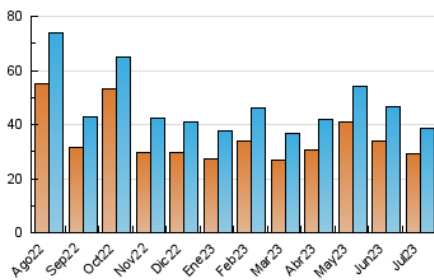

4.3 Por meses

N. únicos / Visitas (x 1000)