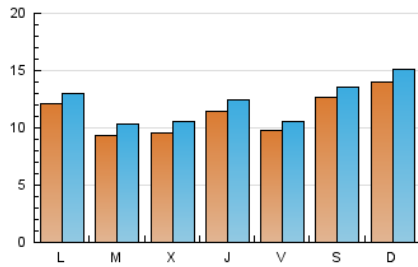

1. Cifras totales y promedios (Nacional e Internacional)

MES - AÑO	NAVEGADORES UNICOS	VISITAS	PAGINAS
Julio - 2023	29.155	38.404	50.582
PROMEDIO DIARIO	1.144	1.239	1.632
PROMEDIO LUNES-VIERNES	1.052	1.146	1.535
PROMEDIO SABADO-DOMINGO	1.338	1.435	1.834
PAGINAS / VISITAS	1,32		
DURACION MEDIA VISITAS	0:01:18		
TIEMPO INTERACCIÓN MEDIO	0:00:34		

2. Secciones (Nacional e Internacional)

	PAGINAS	%
HOME	6.463	12.78 %
RESTO	44.119	87.22 %

3. Por día del mes (Nacional e Internacional)

Día	N. únicos	Visitas	Páginas	Día	N. únicos	Visitas	Páginas	Día	N. únicos	Visitas	Páginas
1	2.333	2.432	2.843	11	1.005	1.089	1.340	21	1.116	1.239	1.539
2	1.611	1.734	2.198	12	1.370	1.479	1.921	22	787	851	1.172
3	1.087	1.176	1.599	13	1.345	1.472	1.929	23	1.225	1.293	1.664
4	1.010	1.085	1.424	14	962	1.045	1.496	24	992	1.077	1.431
5	820	907	1.228	15	1.026	1.125	1.428	25	873	964	1.343
6	1.172	1.262	1.614	16	1.459	1.585	2.075	26	948	1.047	1.447
7	898	952	1.157	17	1.263	1.376	1.820	27	1.293	1.378	1.681
8	1.222	1.313	1.657	18	863	973	1.293	28	931	1.005	1.347
9	1.632	1.766	2.283	19	684	774	1.216	29	984	1.043	1.335
10	1.554	1.654	2.138	20	778	867	1.507	30	1.099	1.204	1.683
								31	1.136	1.237	1.774

4. Gráficas (Nacional e Internacional)

4.1 Por día de la semana (promedio)

N. únicos / Visitas (x 100)

Páginas (x 100)

4.2 Por franja horaria (promedio)

Visitas_ (x 1000)

Páginas (x 1000)

4.3 Por meses