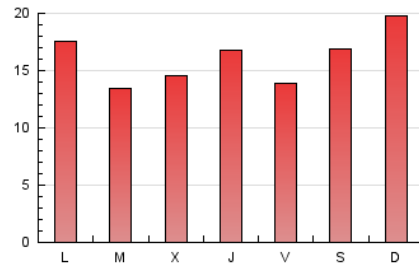

1. Cifras totales y promedios (Nacional e Internacional)

MES - AÑO	NAVEGADORES UNICOS	VISITAS	PAGINAS
Julio - 2023	29.155	38.404	50.582
PROMEDIO DIARIO	1.144	1.239	1.632
PROMEDIO LUNES-VIERNES	1.052	1.146	1.535
PROMEDIO SABADO-DOMINGO	1.338	1.435	1.834
PAGINAS / VISITAS	1,32		
DURACION MEDIA VISITAS	0:01:18		
TIEMPO INTERACCIÓN MEDIO	0:00:34		

2. Secciones (Nacional e Internacional)

	PAGINAS	%
HOME	6.463	12.78 %
RESTO	44.119	87.22 %

3. Por día del mes (Nacional e Internacional)

Día	N. únicos	Visitas	Páginas	Día	N. únicos	Visitas	Páginas	Día	N. únicos	Visitas	Páginas
1	2.333	2.432	2.843	11	1.005	1.089	1.340	21	1.116	1.239	1.539
2	1.611	1.734	2.198	12	1.370	1.479	1.921	22	787	851	1.172
3	1.087	1.176	1.599	13	1.345	1.472	1.929	23	1.225	1.293	1.664
4	1.010	1.085	1.424	14	962	1.045	1.496	24	992	1.077	1.431
5	820	907	1.228	15	1.026	1.125	1.428	25	873	964	1.343
6	1.172	1.262	1.614	16	1.459	1.585	2.075	26	948	1.047	1.447
7	898	952	1.157	17	1.263	1.376	1.820	27	1.293	1.378	1.681
8	1.222	1.313	1.657	18	863	973	1.293	28	931	1.005	1.347
9	1.632	1.766	2.283	19	684	774	1.216	29	984	1.043	1.335
10	1.554	1.654	2.138	20	778	867	1.507	30	1.099	1.204	1.683
								31	1.136	1.237	1.774

4. Gráficas (Nacional e Internacional)

4.1 Por día de la semana (promedio)

N. únicos / Visitas (x 100)

Páginas (x 100)

4.2 Por franja horaria (promedio)

Visitas_ (x 1000)

Páginas (x 1000)

4.3 Por meses