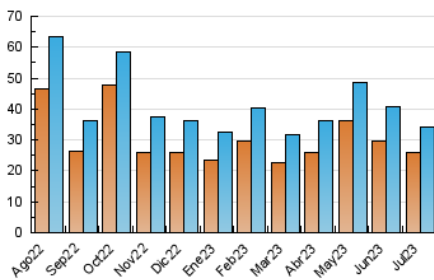

2. Secciones (Nacional)

	PAGINAS	%
HOME	5.846	13.02 %
RESTO	39.059	86.98 %

3. Por día del mes (Nacional)

Día	N. únicos	Visitas	Páginas	Día	N. únicos	Visitas	Páginas	Día	N. únicos	Visitas	Páginas
1	2.186	2.271	2.663	11	878	950	1.183	21	983	1.096	1.384
2	1.477	1.582	1.955	12	1.216	1.310	1.700	22	687	737	1.048
3	959	1.035	1.360	13	1.192	1.299	1.723	23	1.101	1.162	1.502
4	907	973	1.296	14	846	914	1.339	24	847	922	1.219
5	728	801	1.075	15	915	996	1.271	25	762	841	1.176
6	1.068	1.139	1.406	16	1.332	1.439	1.875	26	807	887	1.246
7	802	850	1.043	17	1.113	1.213	1.597	27	1.122	1.195	1.452
8	1.113	1.197	1.518	18	759	860	1.161	28	817	881	1.199
9	1.508	1.633	2.141	19	563	640	1.064	29	859	909	1.181
10	1.411	1.502	1.877	20	650	727	1.343	30	957	1.047	1.423
								31	943	1.035	1.485

4. Gráficas (Nacional)

4.1 Por día de la semana (promedio)

N. únicos / Visitas (x 100)

Páginas (x 100)

4.2 Por franja horaria (promedio)

Visitas_ (x 1000)

Páginas (x 1000)

4.3 Por meses

N. únicos / Visitas (x 1000)

Páginas (x 1000)

5. Observaciones

Este Medio Electrónico de Comunicación ha sido medido por la herramienta Google Analytics de Google (GA4)

6. Definiciones básicas (Para más información ver Normas Técnicas para el Control de los Medios Electrónicos de Comunicación)

Visita:

Una secuencia ininterrumpida de páginas servidas a un usuario válido. Si dicho usuario no realiza peticiones de páginas en un periodo de tiempo (30 min) la siguiente petición constituirá el inicio de una nueva visita.