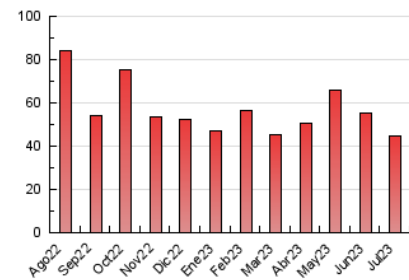

1. Cifras totales y promedios (Nacional)

MES - AÑO	NAVEGADORES UNICOS	VISITAS	PAGINAS
Julio - 2023	25.745	34.043	44.905
PROMEDIO DIARIO	1.016	1.098	1.449
PROMEDIO LUNES-VIERNES	923	1.003	1.349
PROMEDIO SABADO-DOMINGO	1.214	1.297	1.658
PAGINAS / VISITAS	1,32		
DURACION MEDIA VISITAS	0:01:15		
TIEMPO INTERACCIÓN MEDIO	0:00:33		

2. Secciones (Nacional)

	PAGINAS	%
HOME	5.846	13.02 %
RESTO	39.059	86.98 %

3. Por día del mes (Nacional)

Día	N. únicos	Visitas	Páginas	Día	N. únicos	Visitas	Páginas	Día	N. únicos	Visitas	Páginas
1	2.186	2.271	2.663	11	878	950	1.183	21	983	1.096	1.384
2	1.477	1.582	1.955	12	1.216	1.310	1.700	22	687	737	1.048
3	959	1.035	1.360	13	1.192	1.299	1.723	23	1.101	1.162	1.502
4	907	973	1.296	14	846	914	1.339	24	847	922	1.219
5	728	801	1.075	15	915	996	1.271	25	762	841	1.176
6	1.068	1.139	1.406	16	1.332	1.439	1.875	26	807	887	1.246
7	802	850	1.043	17	1.113	1.213	1.597	27	1.122	1.195	1.452
8	1.113	1.197	1.518	18	759	860	1.161	28	817	881	1.199
9	1.508	1.633	2.141	19	563	640	1.064	29	859	909	1.181
10	1.411	1.502	1.877	20	650	727	1.343	30	957	1.047	1.423
								31	943	1.035	1.485

4. Gráficas (Nacional)

4.1 Por día de la semana (promedio)

N. únicos / Visitas (x 100)

Páginas (x 100)

4.2 Por franja horaria (promedio)

Visitas_ (x 1000)

Páginas (x 1000)

4.3 Por meses

N. únicos / Visitas (x 1000)

Páginas (x 1000)

5. Observaciones

Este Medio Electrónico de Comunicación ha sido medido por la herramienta Google Analytics de Google (GA4)

6. Definiciones básicas (Para más información ver Normas Técnicas para el Control de los Medios Electrónicos de Comunicación)