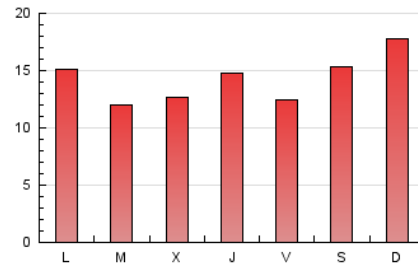

1. Cifras totales y promedios (Nacional)

MES - AÑO	NAVEGADORES UNICOS	VISITAS	PAGINAS
Julio - 2023	25.745	34.043	44.905
PROMEDIO DIARIO	1.016	1.098	1.449
PROMEDIO LUNES-VIERNES	923	1.003	1.349
PROMEDIO SABADO-DOMINGO	1.214	1.297	1.658
PAGINAS / VISITAS	1,32		
DURACION MEDIA VISITAS	0:01:15		
TIEMPO INTERACCIÓN MEDIO	0:00:33		

2. Secciones (Nacional)

	PAGINAS	%
HOME	5.846	13.02 %
RESTO	39.059	86.98 %

3. Por día del mes (Nacional)

Día	N. únicos	Visitas	Páginas	Día	N. únicos	Visitas	Páginas	Día	N. únicos	Visitas	Páginas
1	2.186	2.271	2.663	11	878	950	1.183	21	983	1.096	1.384
2	1.477	1.582	1.955	12	1.216	1.310	1.700	22	687	737	1.048
3	959	1.035	1.360	13	1.192	1.299	1.723	23	1.101	1.162	1.502
4	907	973	1.296	14	846	914	1.339	24	847	922	1.219
5	728	801	1.075	15	915	996	1.271	25	762	841	1.176
6	1.068	1.139	1.406	16	1.332	1.439	1.875	26	807	887	1.246
7	802	850	1.043	17	1.113	1.213	1.597	27	1.122	1.195	1.452
8	1.113	1.197	1.518	18	759	860	1.161	28	817	881	1.199
9	1.508	1.633	2.141	19	563	640	1.064	29	859	909	1.181
10	1.411	1.502	1.877	20	650	727	1.343	30	957	1.047	1.423
								31	943	1.035	1.485

4. Gráficas (Nacional)

4.1 Por día de la semana (promedio)

N. únicos / Visitas (x 100)

Páginas (x 100)

4.2 Por franja horaria (promedio)

Visitas_ (x 1000)

Páginas (x 1000)

4.3 Por meses