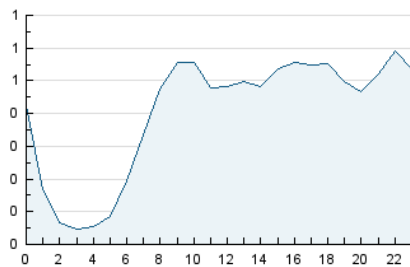

2. Secciones (Nacional)

	PAGINAS	%
HOME	5.846	13.02 %
RESTO	39.059	86.98 %

3. Por día del mes (Nacional)

Día	N. únicos	Visitas	Páginas	Día	N. únicos	Visitas	Páginas	Día	N. únicos	Visitas	Páginas
1	2.186	2.271	2.663	11	878	950	1.183	21	983	1.096	1.384
2	1.477	1.582	1.955	12	1.216	1.310	1.700	22	687	737	1.048
3	959	1.035	1.360	13	1.192	1.299	1.723	23	1.101	1.162	1.502
4	907	973	1.296	14	846	914	1.339	24	847	922	1.219
5	728	801	1.075	15	915	996	1.271	25	762	841	1.176
6	1.068	1.139	1.406	16	1.332	1.439	1.875	26	807	887	1.246
7	802	850	1.043	17	1.113	1.213	1.597	27	1.122	1.195	1.452
8	1.113	1.197	1.518	18	759	860	1.161	28	817	881	1.199
9	1.508	1.633	2.141	19	563	640	1.064	29	859	909	1.181
10	1.411	1.502	1.877	20	650	727	1.343	30	957	1.047	1.423
								31	943	1.035	1.485

4. Gráficas (Nacional)

4.1 Por día de la semana (promedio)

N. únicos / Visitas (x 100)

Páginas (x 100)

4.2 Por franja horaria (promedio)

Visitas_ (x 1000)

Páginas (x 1000)

4.3 Por meses