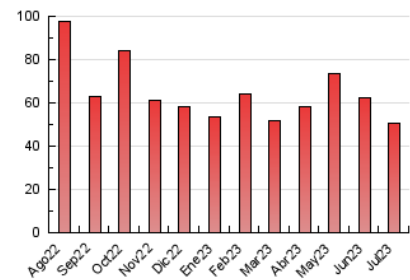

Páginas (x 1000)