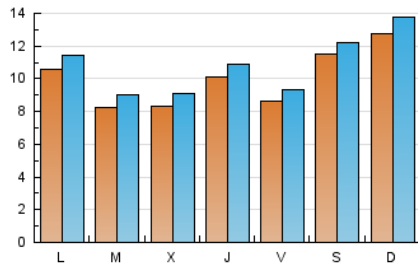

1. Cifras totales y promedios (Nacional)

MES - AÑO	NAVEGADORES UNICOS	VISITAS	PAGINAS
Julio - 2023	25.745	34.043	44.905
PROMEDIO DIARIO	1.016	1.098	1.449
PROMEDIO LUNES-VIERNES	923	1.003	1.349
PROMEDIO SABADO-DOMINGO	1.214	1.297	1.658
PAGINAS / VISITAS	1,32		
DURACION MEDIA VISITAS	0:01:15		
TIEMPO INTERACCIÓN MEDIO	0:00:33		

2. Secciones (Nacional)

	PAGINAS	%
HOME	5.846	13.02 %
RESTO	39.059	86.98 %

3. Por día del mes (Nacional)

Día	N. únicos	Visitas	Páginas	Día	N. únicos	Visitas	Páginas	Día	N. únicos	Visitas	Páginas
1	2.186	2.271	2.663	11	878	950	1.183	21	983	1.096	1.384
2	1.477	1.582	1.955	12	1.216	1.310	1.700	22	687	737	1.048
3	959	1.035	1.360	13	1.192	1.299	1.723	23	1.101	1.162	1.502
4	907	973	1.296	14	846	914	1.339	24	847	922	1.219
5	728	801	1.075	15	915	996	1.271	25	762	841	1.176
6	1.068	1.139	1.406	16	1.332	1.439	1.875	26	807	887	1.246
7	802	850	1.043	17	1.113	1.213	1.597	27	1.122	1.195	1.452
8	1.113	1.197	1.518	18	759	860	1.161	28	817	881	1.199
9	1.508	1.633	2.141	19	563	640	1.064	29	859	909	1.181
10	1.411	1.502	1.877	20	650	727	1.343	30	957	1.047	1.423
								31	943	1.035	1.485

4. Gráficas (Nacional)

4.1 Por día de la semana (promedio)

N. únicos / Visitas (x 100)

Páginas (x 100)

4.2 Por franja horaria (promedio)

Visitas_ (x 1000)

Páginas (x 1000)

4.3 Por meses