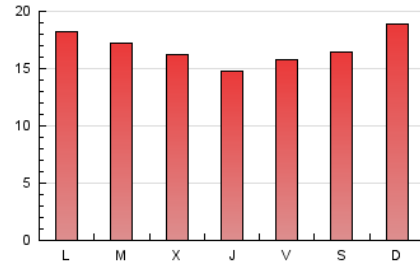

1. Cifras totales y promedios (Nacional)

MES - AÑO	NAVEGADORES UNICOS	VISITAS	PAGINAS
Abril - 2023	25.820	36.038	50.567
PROMEDIO DIARIO	1.095	1.201	1.686
PROMEDIO LUNES-VIERNES	1.067	1.176	1.645
PROMEDIO SABADO-DOMINGO	1.150	1.253	1.767
PAGINAS / VISITAS	1,40		
DURACION MEDIA VISITAS	0:01:11		
DURACION MEDIA PAGINAS	0:02:51		

2. Secciones (Nacional)

	PAGINAS	%
HOME	6.654	13.16 %
RESTO	43.913	86.84 %

3. Por día del mes (Nacional)

Día	N. únicos	Visitas	Páginas	Día	N. únicos	Visitas	Páginas	Día	N. únicos	Visitas	Páginas
1	1.283	1.394	1.887	11	1.333	1.462	1.950	21	698	779	1.142
2	1.570	1.724	2.548	12	1.366	1.470	1.915	22	866	932	1.270
3	1.184	1.329	1.863	13	1.308	1.422	1.859	23	868	938	1.302
4	922	1.029	1.423	14	1.717	1.847	2.527	24	1.221	1.356	1.923
5	740	808	1.329	15	1.593	1.722	2.326	25	1.048	1.178	1.653
6	547	601	885	16	1.495	1.669	2.407	26	1.089	1.243	1.766
7	693	752	1.041	17	1.101	1.213	1.908	27	1.167	1.279	1.636
8	1.137	1.227	1.615	18	1.135	1.256	1.848	28	1.129	1.231	1.620
9	1.024	1.117	1.688	19	941	1.027	1.479	29	736	802	1.111
10	1.114	1.217	1.614	20	894	1.014	1.516	30	924	1.000	1.516

4. Gráficas (Nacional)

4.1 Por día de la semana (promedio)

N. únicos / Visitas (x 100)

Páginas (x 100)

4.2 Por franja horaria (promedio)

Visitas_ (x 1000)

Páginas (x 1000)

4.3 Por meses