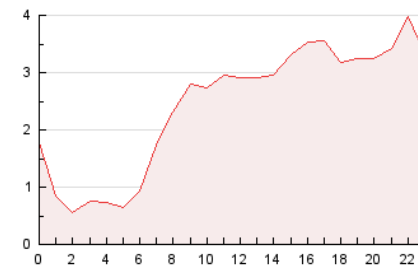

2. Secciones (Nacional e Internacional)

	PAGINAS	%
HOME	7.302	12.51 %
RESTO	51.083	87.49 %

3. Por día del mes (Nacional e Internacional)

Día	N. únicos	Visitas	Páginas	Día	N. únicos	Visitas	Páginas	Día	N. únicos	Visitas	Páginas
1	1.407	1.528	2.047	11	1.465	1.603	2.139	21	841	939	1.357
2	1.739	1.921	2.805	12	1.513	1.634	2.115	22	1.009	1.087	1.451
3	1.360	1.521	2.102	13	1.487	1.619	2.150	23	1.040	1.124	1.563
4	1.065	1.182	1.624	14	1.959	2.130	2.893	24	1.464	1.617	2.220
5	895	971	1.550	15	1.773	1.914	2.557	25	1.294	1.445	1.990
6	733	806	1.178	16	1.693	1.890	2.729	26	1.334	1.510	2.082
7	830	902	1.222	17	1.280	1.413	2.198	27	1.389	1.516	1.943
8	1.301	1.401	1.846	18	1.333	1.475	2.152	28	1.483	1.632	2.140
9	1.181	1.289	1.918	19	1.091	1.187	1.659	29	951	1.034	1.396
10	1.287	1.408	1.864	20	1.044	1.180	1.744	30	1.109	1.202	1.751

4. Gráficas (Nacional e Internacional)

4.1 Por día de la semana (promedio)

N. únicos / Visitas (x 100)

Páginas (x 100)

4.2 Por franja horaria (promedio)

Visitas_ (x 1000)

Páginas (x 1000)

4.3 Por meses