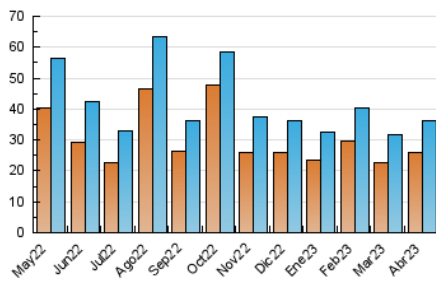

2. Secciones (Nacional)

	PAGINAS	%
HOME	6.654	13.16 %
RESTO	43.913	86.84 %

3. Por día del mes (Nacional)

Día	N. únicos	Visitas	Páginas	Día	N. únicos	Visitas	Páginas	Día	N. únicos	Visitas	Páginas
1	1.283	1.394	1.887	11	1.333	1.462	1.950	21	698	779	1.142
2	1.570	1.724	2.548	12	1.366	1.470	1.915	22	866	932	1.270
3	1.184	1.329	1.863	13	1.308	1.422	1.859	23	868	938	1.302
4	922	1.029	1.423	14	1.717	1.847	2.527	24	1.221	1.356	1.923
5	740	808	1.329	15	1.593	1.722	2.326	25	1.048	1.178	1.653
6	547	601	885	16	1.495	1.669	2.407	26	1.089	1.243	1.766
7	693	752	1.041	17	1.101	1.213	1.908	27	1.167	1.279	1.636
8	1.137	1.227	1.615	18	1.135	1.256	1.848	28	1.129	1.231	1.620
9	1.024	1.117	1.688	19	941	1.027	1.479	29	736	802	1.111
10	1.114	1.217	1.614	20	894	1.014	1.516	30	924	1.000	1.516

4. Gráficas (Nacional)

4.1 Por día de la semana (promedio)

N. únicos / Visitas (x 100)

Páginas (x 100)

4.2 Por franja horaria (promedio)

Visitas_ (x 1000)

Páginas (x 1000)

4.3 Por meses

N. únicos / Visitas (x 1000)

Páginas (x 1000)

5. Observaciones

Este Medio Electrónico de Comunicación ha sido medido por la herramienta Google Analytics de Google (Universal Analytics)

6. Definiciones básicas (Para más información ver Normas Técnicas para el Control de los Medios Electrónicos de Comunicación)

Visita:

Una secuencia ininterrumpida de páginas servidas a un usuario válido. Si dicho usuario no realiza peticiones de páginas en un periodo de tiempo (30 min) la siguiente petición constituirá el inicio de una nueva visita.