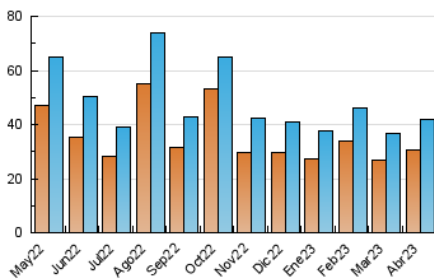

4.3 Por meses

N. únicos / Visitas (x 1000)