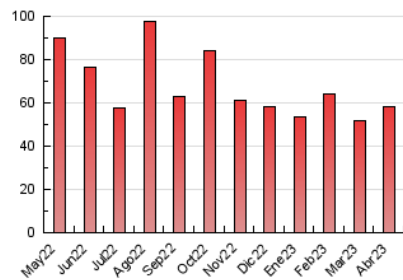

Páginas (x 1000)