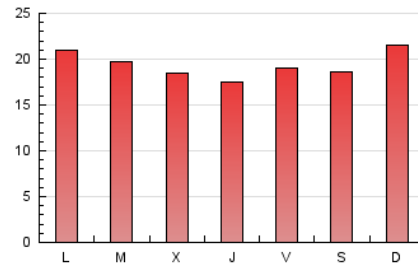

1. Cifras totales y promedios (Nacional e Internacional)

MES - AÑO	NAVEGADORES UNICOS	VISITAS	PAGINAS
Abril - 2023	30.758	42.080	58.385
PROMEDIO DIARIO	1.278	1.403	1.946
PROMEDIO LUNES-VIERNES	1.257	1.385	1.916
PROMEDIO SABADO-DOMINGO	1.320	1.439	2.006
PAGINAS / VISITAS	1,39		
DURACION MEDIA VISITAS	0:01:11		
DURACION MEDIA PAGINAS	0:02:58		

2. Secciones (Nacional e Internacional)

	PAGINAS	%
HOME	7.302	12.51 %
RESTO	51.083	87.49 %

3. Por día del mes (Nacional e Internacional)

Día	N. únicos	Visitas	Páginas	Día	N. únicos	Visitas	Páginas	Día	N. únicos	Visitas	Páginas
1	1.407	1.528	2.047	11	1.465	1.603	2.139	21	841	939	1.357
2	1.739	1.921	2.805	12	1.513	1.634	2.115	22	1.009	1.087	1.451
3	1.360	1.521	2.102	13	1.487	1.619	2.150	23	1.040	1.124	1.563
4	1.065	1.182	1.624	14	1.959	2.130	2.893	24	1.464	1.617	2.220
5	895	971	1.550	15	1.773	1.914	2.557	25	1.294	1.445	1.990
6	733	806	1.178	16	1.693	1.890	2.729	26	1.334	1.510	2.082
7	830	902	1.222	17	1.280	1.413	2.198	27	1.389	1.516	1.943
8	1.301	1.401	1.846	18	1.333	1.475	2.152	28	1.483	1.632	2.140
9	1.181	1.289	1.918	19	1.091	1.187	1.659	29	951	1.034	1.396
10	1.287	1.408	1.864	20	1.044	1.180	1.744	30	1.109	1.202	1.751

4. Gráficas (Nacional e Internacional)

4.1 Por día de la semana (promedio)

N. únicos / Visitas (x 100)

Páginas (x 100)

4.2 Por franja horaria (promedio)

Visitas_ (x 1000)

Páginas (x 1000)

4.3 Por meses