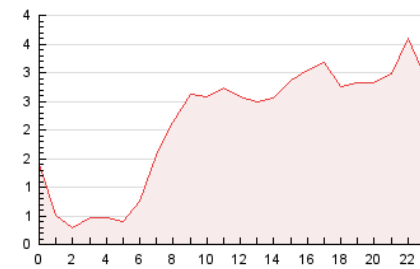

2. Secciones (Nacional)

	PAGINAS	%
HOME	6.654	13.16 %
RESTO	43.913	86.84 %

3. Por día del mes (Nacional)

Día	N. únicos	Visitas	Páginas	Día	N. únicos	Visitas	Páginas	Día	N. únicos	Visitas	Páginas
1	1.283	1.394	1.887	11	1.333	1.462	1.950	21	698	779	1.142
2	1.570	1.724	2.548	12	1.366	1.470	1.915	22	866	932	1.270
3	1.184	1.329	1.863	13	1.308	1.422	1.859	23	868	938	1.302
4	922	1.029	1.423	14	1.717	1.847	2.527	24	1.221	1.356	1.923
5	740	808	1.329	15	1.593	1.722	2.326	25	1.048	1.178	1.653
6	547	601	885	16	1.495	1.669	2.407	26	1.089	1.243	1.766
7	693	752	1.041	17	1.101	1.213	1.908	27	1.167	1.279	1.636
8	1.137	1.227	1.615	18	1.135	1.256	1.848	28	1.129	1.231	1.620
9	1.024	1.117	1.688	19	941	1.027	1.479	29	736	802	1.111
10	1.114	1.217	1.614	20	894	1.014	1.516	30	924	1.000	1.516

4. Gráficas (Nacional)

4.1 Por día de la semana (promedio)

N. únicos / Visitas (x 100)

Páginas (x 100)

4.2 Por franja horaria (promedio)

Visitas_ (x 1000)

Páginas (x 1000)

4.3 Por meses