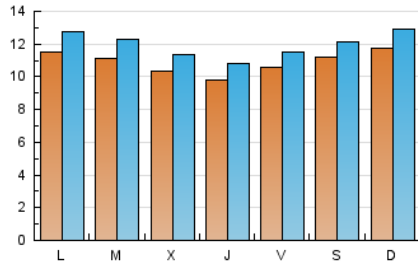

1. Cifras totales y promedios (Nacional)

MES - AÑO	NAVEGADORES UNICOS	VISITAS	PAGINAS
Abril - 2023	25.820	36.038	50.567
PROMEDIO DIARIO	1.095	1.201	1.686
PROMEDIO LUNES-VIERNES	1.067	1.176	1.645
PROMEDIO SABADO-DOMINGO	1.150	1.253	1.767
PAGINAS / VISITAS	1,40		
DURACION MEDIA VISITAS	0:01:11		
DURACION MEDIA PAGINAS	0:02:51		

2. Secciones (Nacional)

	PAGINAS	%
HOME	6.654	13.16 %
RESTO	43.913	86.84 %

3. Por día del mes (Nacional)

Día	N. únicos	Visitas	Páginas	Día	N. únicos	Visitas	Páginas	Día	N. únicos	Visitas	Páginas
1	1.283	1.394	1.887	11	1.333	1.462	1.950	21	698	779	1.142
2	1.570	1.724	2.548	12	1.366	1.470	1.915	22	866	932	1.270
3	1.184	1.329	1.863	13	1.308	1.422	1.859	23	868	938	1.302
4	922	1.029	1.423	14	1.717	1.847	2.527	24	1.221	1.356	1.923
5	740	808	1.329	15	1.593	1.722	2.326	25	1.048	1.178	1.653
6	547	601	885	16	1.495	1.669	2.407	26	1.089	1.243	1.766
7	693	752	1.041	17	1.101	1.213	1.908	27	1.167	1.279	1.636
8	1.137	1.227	1.615	18	1.135	1.256	1.848	28	1.129	1.231	1.620
9	1.024	1.117	1.688	19	941	1.027	1.479	29	736	802	1.111
10	1.114	1.217	1.614	20	894	1.014	1.516	30	924	1.000	1.516

4. Gráficas (Nacional)

4.1 Por día de la semana (promedio)

N. únicos / Visitas (x 100)

Páginas (x 100)

4.2 Por franja horaria (promedio)

Visitas_ (x 1000)

Páginas (x 1000)

4.3 Por meses