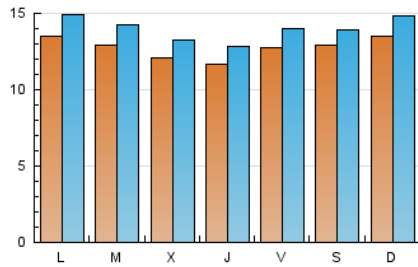

1. Cifras totales y promedios (Nacional e Internacional)

MES - AÑO	NAVEGADORES UNICOS	VISITAS	PAGINAS
Abril - 2023	30.758	42.080	58.385
PROMEDIO DIARIO	1.278	1.403	1.946
PROMEDIO LUNES-VIERNES	1.257	1.385	1.916
PROMEDIO SABADO-DOMINGO	1.320	1.439	2.006
PAGINAS / VISITAS	1,39		
DURACION MEDIA VISITAS	0:01:11		
DURACION MEDIA PAGINAS	0:02:58		

2. Secciones (Nacional e Internacional)

	PAGINAS	%
HOME	7.302	12.51 %
RESTO	51.083	87.49 %

3. Por día del mes (Nacional e Internacional)

Día	N. únicos	Visitas	Páginas	Día	N. únicos	Visitas	Páginas	Día	N. únicos	Visitas	Páginas
1	1.407	1.528	2.047	11	1.465	1.603	2.139	21	841	939	1.357
2	1.739	1.921	2.805	12	1.513	1.634	2.115	22	1.009	1.087	1.451
3	1.360	1.521	2.102	13	1.487	1.619	2.150	23	1.040	1.124	1.563
4	1.065	1.182	1.624	14	1.959	2.130	2.893	24	1.464	1.617	2.220
5	895	971	1.550	15	1.773	1.914	2.557	25	1.294	1.445	1.990
6	733	806	1.178	16	1.693	1.890	2.729	26	1.334	1.510	2.082
7	830	902	1.222	17	1.280	1.413	2.198	27	1.389	1.516	1.943
8	1.301	1.401	1.846	18	1.333	1.475	2.152	28	1.483	1.632	2.140
9	1.181	1.289	1.918	19	1.091	1.187	1.659	29	951	1.034	1.396
10	1.287	1.408	1.864	20	1.044	1.180	1.744	30	1.109	1.202	1.751

4. Gráficas (Nacional e Internacional)

4.1 Por día de la semana (promedio)

N. únicos / Visitas (x 100)

Páginas (x 100)

4.2 Por franja horaria (promedio)

Visitas_ (x 1000)

Páginas (x 1000)

4.3 Por meses