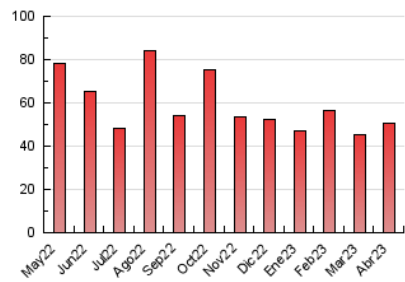

Páginas (x 1000)