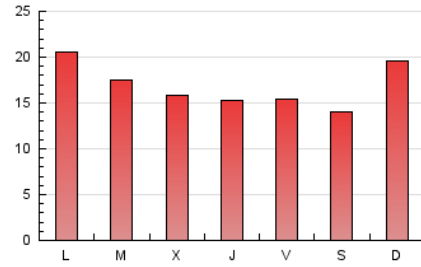

1. Cifras totales y promedios (Nacional e Internacional)

MES - AÑO	NAVEGADORES UNICOS	VISITAS	PAGINAS
Marzo - 2023	26.992	36.866	51.874
PROMEDIO DIARIO	1.086	1.189	1.673
PROMEDIO LUNES-VIERNES	1.072	1.178	1.671
PROMEDIO SABADO-DOMINGO	1.126	1.221	1.681
PAGINAS / VISITAS	1,41		
DURACION MEDIA VISITAS	0:01:15		
DURACION MEDIA PAGINAS	0:02:57		

2. Secciones (Nacional e Internacional)

	PAGINAS	%
HOME	7.598	14.65 %
RESTO	44.276	85.35 %

3. Por día del mes (Nacional e Internacional)

Día	N. únicos	Visitas	Páginas	Día	N. únicos	Visitas	Páginas	Día	N. únicos	Visitas	Páginas
1	1.093	1.194	1.637	11	1.197	1.271	1.695	21	1.722	1.883	2.595
2	940	1.057	1.634	12	1.261	1.384	1.983	22	1.120	1.217	1.675
3	810	885	1.392	13	1.018	1.114	1.531	23	878	973	1.381
4	810	904	1.305	14	1.076	1.172	1.661	24	717	800	1.226
5	1.174	1.284	1.818	15	961	1.062	1.424	25	689	742	1.077
6	1.305	1.452	2.183	16	950	1.036	1.395	26	909	992	1.383
7	912	1.008	1.454	17	779	864	1.223	27	1.284	1.408	1.978
8	989	1.126	1.816	18	1.098	1.196	1.514	28	869	961	1.283
9	1.094	1.213	1.706	19	1.868	1.993	2.669	29	890	970	1.345
10	1.554	1.679	2.237	20	1.635	1.746	2.515	30	1.062	1.167	1.542
								31	989	1.113	1.597

4. Gráficas (Nacional e Internacional)

4.1 Por día de la semana (promedio)

N. únicos / Visitas (x 100)

Páginas (x 100)

4.2 Por franja horaria (promedio)

Visitas_ (x 1000)

Páginas (x 1000)

4.3 Por meses