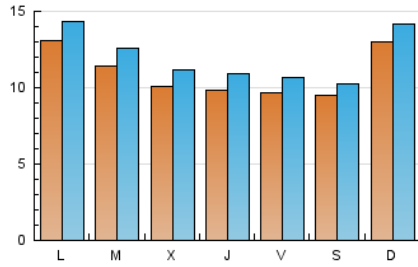

1. Cifras totales y promedios (Nacional e Internacional)

MES - AÑO	NAVEGADORES UNICOS	VISITAS	PAGINAS
Marzo - 2023	26.992	36.866	51.874
PROMEDIO DIARIO	1.086	1.189	1.673
PROMEDIO LUNES-VIERNES	1.072	1.178	1.671
PROMEDIO SABADO-DOMINGO	1.126	1.221	1.681
PAGINAS / VISITAS	1,41		
DURACION MEDIA VISITAS	0:01:15		
DURACION MEDIA PAGINAS	0:02:57		

2. Secciones (Nacional e Internacional)

	PAGINAS	%
HOME	7.598	14.65 %
RESTO	44.276	85.35 %

3. Por día del mes (Nacional e Internacional)

Día	N. únicos	Visitas	Páginas	Día	N. únicos	Visitas	Páginas	Día	N. únicos	Visitas	Páginas
1	1.093	1.194	1.637	11	1.197	1.271	1.695	21	1.722	1.883	2.595
2	940	1.057	1.634	12	1.261	1.384	1.983	22	1.120	1.217	1.675
3	810	885	1.392	13	1.018	1.114	1.531	23	878	973	1.381
4	810	904	1.305	14	1.076	1.172	1.661	24	717	800	1.226
5	1.174	1.284	1.818	15	961	1.062	1.424	25	689	742	1.077
6	1.305	1.452	2.183	16	950	1.036	1.395	26	909	992	1.383
7	912	1.008	1.454	17	779	864	1.223	27	1.284	1.408	1.978
8	989	1.126	1.816	18	1.098	1.196	1.514	28	869	961	1.283
9	1.094	1.213	1.706	19	1.868	1.993	2.669	29	890	970	1.345
10	1.554	1.679	2.237	20	1.635	1.746	2.515	30	1.062	1.167	1.542
								31	989	1.113	1.597

4. Gráficas (Nacional e Internacional)

4.1 Por día de la semana (promedio)

N. únicos / Visitas (x 100)

Páginas (x 100)

4.2 Por franja horaria (promedio)

Visitas_ (x 1000)

Páginas (x 1000)

4.3 Por meses