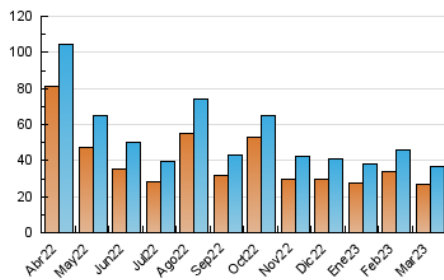

4.3 Por meses

N. únicos / Visitas (x 1000)