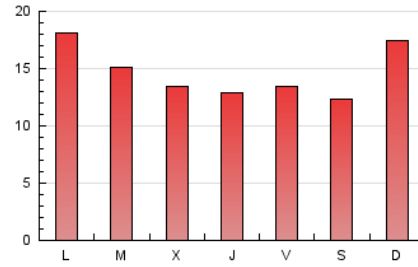

1. Cifras totales y promedios (Nacional)

MES - AÑO	NAVEGADORES UNICOS	VISITAS	PAGINAS
Marzo - 2023	22.741	31.594	45.022
PROMEDIO DIARIO	930	1.019	1.452
PROMEDIO LUNES-VIERNES	908	1.000	1.441
PROMEDIO SABADO-DOMINGO	991	1.075	1.486
PAGINAS / VISITAS	1,43		
DURACION MEDIA VISITAS	0:01:15		
DURACION MEDIA PAGINAS	0:02:51		

2. Secciones (Nacional)

	PAGINAS	%
HOME	7.057	15.67 %
RESTO	37.965	84.33 %

3. Por día del mes (Nacional)

Día	N. únicos	Visitas	Páginas	Día	N. únicos	Visitas	Páginas	Día	N. únicos	Visitas	Páginas
1	919	1.003	1.405	11	1.074	1.143	1.542	21	1.533	1.681	2.312
2	772	868	1.393	12	1.114	1.215	1.728	22	978	1.061	1.472
3	684	750	1.213	13	837	920	1.307	23	684	757	1.093
4	699	785	1.162	14	893	972	1.412	24	583	652	1.016
5	1.027	1.131	1.604	15	770	856	1.172	25	575	614	884
6	1.148	1.283	1.960	16	777	847	1.158	26	769	842	1.209
7	758	838	1.263	17	657	730	1.066	27	1.117	1.228	1.742
8	820	927	1.491	18	964	1.051	1.328	28	724	801	1.054
9	919	1.027	1.489	19	1.707	1.821	2.432	29	742	817	1.163
10	1.395	1.507	2.044	20	1.467	1.566	2.238	30	877	963	1.292
								31	839	938	1.378

4. Gráficas (Nacional)

4.1 Por día de la semana (promedio)

N. únicos / Visitas (x 100)

Páginas (x 100)

4.2 Por franja horaria (promedio)

Visitas_ (x 1000)

Páginas (x 1000)

4.3 Por meses