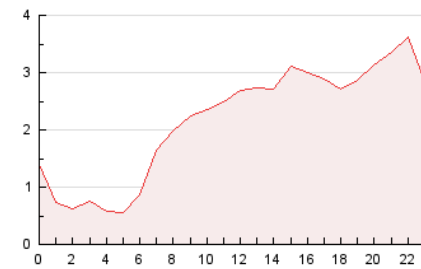

2. Secciones (Nacional e Internacional)

	PAGINAS	%
HOME	7.598	14.65 %
RESTO	44.276	85.35 %

3. Por día del mes (Nacional e Internacional)

Día	N. únicos	Visitas	Páginas	Día	N. únicos	Visitas	Páginas	Día	N. únicos	Visitas	Páginas
1	1.093	1.194	1.637	11	1.197	1.271	1.695	21	1.722	1.883	2.595
2	940	1.057	1.634	12	1.261	1.384	1.983	22	1.120	1.217	1.675
3	810	885	1.392	13	1.018	1.114	1.531	23	878	973	1.381
4	810	904	1.305	14	1.076	1.172	1.661	24	717	800	1.226
5	1.174	1.284	1.818	15	961	1.062	1.424	25	689	742	1.077
6	1.305	1.452	2.183	16	950	1.036	1.395	26	909	992	1.383
7	912	1.008	1.454	17	779	864	1.223	27	1.284	1.408	1.978
8	989	1.126	1.816	18	1.098	1.196	1.514	28	869	961	1.283
9	1.094	1.213	1.706	19	1.868	1.993	2.669	29	890	970	1.345
10	1.554	1.679	2.237	20	1.635	1.746	2.515	30	1.062	1.167	1.542
								31	989	1.113	1.597

4. Gráficas (Nacional e Internacional)

4.1 Por día de la semana (promedio)

N. únicos / Visitas (x 100)

Páginas (x 100)

4.2 Por franja horaria (promedio)

Visitas_ (x 1000)

Páginas (x 1000)

4.3 Por meses