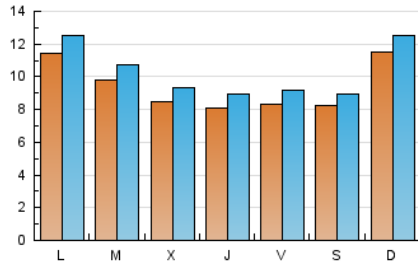

1. Cifras totales y promedios (Nacional)

MES - AÑO	NAVEGADORES UNICOS	VISITAS	PAGINAS
Marzo - 2023	22.741	31.594	45.022
PROMEDIO DIARIO	930	1.019	1.452
PROMEDIO LUNES-VIERNES	908	1.000	1.441
PROMEDIO SABADO-DOMINGO	991	1.075	1.486
PAGINAS / VISITAS	1,43		
DURACION MEDIA VISITAS	0:01:15		
DURACION MEDIA PAGINAS	0:02:51		

2. Secciones (Nacional)

	PAGINAS	%
HOME	7.057	15.67 %
RESTO	37.965	84.33 %

3. Por día del mes (Nacional)

Día	N. únicos	Visitas	Páginas	Día	N. únicos	Visitas	Páginas	Día	N. únicos	Visitas	Páginas
1	919	1.003	1.405	11	1.074	1.143	1.542	21	1.533	1.681	2.312
2	772	868	1.393	12	1.114	1.215	1.728	22	978	1.061	1.472
3	684	750	1.213	13	837	920	1.307	23	684	757	1.093
4	699	785	1.162	14	893	972	1.412	24	583	652	1.016
5	1.027	1.131	1.604	15	770	856	1.172	25	575	614	884
6	1.148	1.283	1.960	16	777	847	1.158	26	769	842	1.209
7	758	838	1.263	17	657	730	1.066	27	1.117	1.228	1.742
8	820	927	1.491	18	964	1.051	1.328	28	724	801	1.054
9	919	1.027	1.489	19	1.707	1.821	2.432	29	742	817	1.163
10	1.395	1.507	2.044	20	1.467	1.566	2.238	30	877	963	1.292
								31	839	938	1.378

4. Gráficas (Nacional)

4.1 Por día de la semana (promedio)

N. únicos / Visitas (x 100)

Páginas (x 100)

4.2 Por franja horaria (promedio)

Visitas_ (x 1000)

Páginas (x 1000)

4.3 Por meses