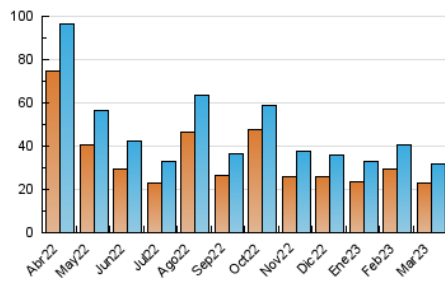

4.3 Por meses

N. únicos / Visitas (x 1000)