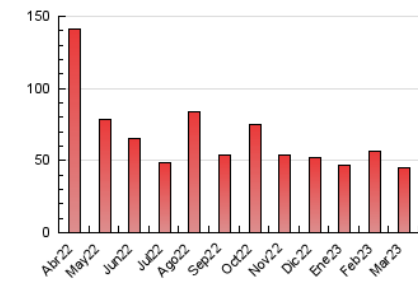

Páginas (x 1000)