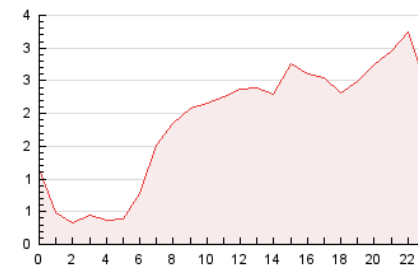

2. Secciones (Nacional)

	PAGINAS	%
HOME	7.057	15.67 %
RESTO	37.965	84.33 %

3. Por día del mes (Nacional)

Día	N. únicos	Visitas	Páginas	Día	N. únicos	Visitas	Páginas	Día	N. únicos	Visitas	Páginas
1	919	1.003	1.405	11	1.074	1.143	1.542	21	1.533	1.681	2.312
2	772	868	1.393	12	1.114	1.215	1.728	22	978	1.061	1.472
3	684	750	1.213	13	837	920	1.307	23	684	757	1.093
4	699	785	1.162	14	893	972	1.412	24	583	652	1.016
5	1.027	1.131	1.604	15	770	856	1.172	25	575	614	884
6	1.148	1.283	1.960	16	777	847	1.158	26	769	842	1.209
7	758	838	1.263	17	657	730	1.066	27	1.117	1.228	1.742
8	820	927	1.491	18	964	1.051	1.328	28	724	801	1.054
9	919	1.027	1.489	19	1.707	1.821	2.432	29	742	817	1.163
10	1.395	1.507	2.044	20	1.467	1.566	2.238	30	877	963	1.292
								31	839	938	1.378

4. Gráficas (Nacional)

4.1 Por día de la semana (promedio)

N. únicos / Visitas (x 100)

Páginas (x 100)

4.2 Por franja horaria (promedio)

Visitas_ (x 1000)

Páginas (x 1000)

4.3 Por meses