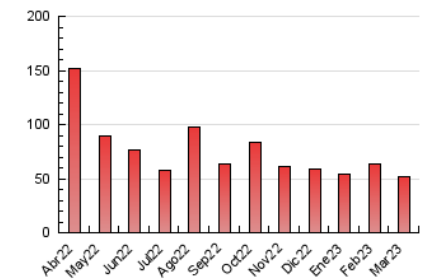

Páginas (x 1000)