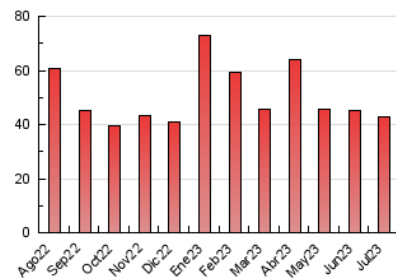

1. Cifras totales y promedios (Nacional)

MES - AÑO	NAVEGADORES UNICOS	VISITAS	PAGINAS
Julio - 2023	27.795	33.278	42.788
PROMEDIO DIARIO	1.005	1.073	1.380
PROMEDIO LUNES-VIERNES	1.094	1.171	1.497
PROMEDIO SABADO-DOMINGO	818	869	1.134
PAGINAS / VISITAS	1,29		
DURACION MEDIA VISITAS	0:01:19		
TIEMPO INTERACCIÓN MEDIO	0:00:33		

2. Secciones (Nacional)

	PAGINAS	%
HOME	4.223	9.87 %
RESTO	38.565	90.13 %

3. Por día del mes (Nacional)

Día	N. únicos	Visitas	Páginas	Día	N. únicos	Visitas	Páginas	Día	N. únicos	Visitas	Páginas
1	611	645	846	11	1.652	1.732	2.083	21	737	774	1.040
2	649	692	1.024	12	2.680	2.806	3.364	22	664	706	925
3	970	1.036	1.267	13	1.658	1.749	2.122	23	623	676	955
4	1.103	1.188	1.569	14	1.044	1.117	1.386	24	847	918	1.251
5	823	912	1.229	15	983	1.031	1.290	25	984	1.067	1.476
6	745	819	1.021	16	950	994	1.248	26	1.188	1.273	1.555
7	744	823	1.164	17	945	1.007	1.352	27	1.244	1.318	1.655
8	554	603	848	18	899	985	1.329	28	1.234	1.294	1.652
9	670	727	922	19	764	821	1.030	29	1.154	1.223	1.563
10	978	1.080	1.456	20	696	752	1.051	30	1.325	1.397	1.722
								31	1.040	1.113	1.393

4. Gráficas (Nacional)

4.1 Por día de la semana (promedio)

N. únicos / Visitas (x 100)

Páginas (x 100)

4.2 Por franja horaria (promedio)

Visitas_ (x 1000)

Páginas (x 1000)

4.3 Por meses

N. únicos / Visitas (x 1000)

Páginas (x 1000)

5. Observaciones

Este Medio Electrónico de Comunicación ha sido medido por la herramienta Google Analytics de Google (GA4)

6. Definiciones básicas (Para más información ver Normas Técnicas para el Control de los Medios Electrónicos de Comunicación)