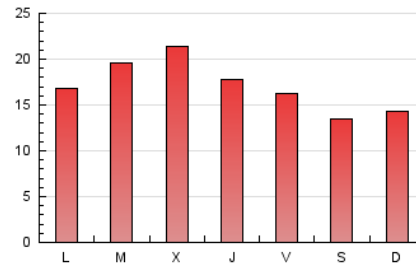

1. Cifras totales y promedios (Nacional e Internacional)

MES - AÑO	NAVEGADORES UNICOS	VISITAS	PAGINAS
Julio - 2023	35.571	41.882	52.247
PROMEDIO DIARIO	1.262	1.351	1.685
PROMEDIO LUNES-VIERNES	1.372	1.473	1.828
PROMEDIO SABADO-DOMINGO	1.032	1.095	1.386
PAGINAS / VISITAS	1,25		
DURACION MEDIA VISITAS	0:01:22		
TIEMPO INTERACCIÓN MEDIO	0:00:32		

2. Secciones (Nacional e Internacional)

	PAGINAS	%
HOME	4.781	9.15 %
RESTO	47.466	90.85 %

3. Por día del mes (Nacional e Internacional)

Día	N. únicos	Visitas	Páginas	Día	N. únicos	Visitas	Páginas	Día	N. únicos	Visitas	Páginas
1	800	844	1.058	11	1.952	2.046	2.431	21	961	1.017	1.307
2	868	920	1.276	12	2.958	3.163	3.677	22	865	924	1.177
3	1.274	1.361	1.624	13	1.962	2.086	2.483	23	824	888	1.188
4	1.467	1.578	2.001	14	1.314	1.402	1.708	24	1.099	1.187	1.540
5	1.174	1.288	1.635	15	1.242	1.306	1.591	25	1.241	1.346	1.768
6	1.024	1.127	1.360	16	1.162	1.218	1.504	26	1.464	1.563	1.893
7	1.051	1.152	1.523	17	1.218	1.304	1.683	27	1.487	1.587	1.950
8	777	839	1.114	18	1.153	1.262	1.655	28	1.479	1.551	1.947
9	898	966	1.186	19	1.029	1.106	1.354	29	1.344	1.428	1.796
10	1.275	1.409	1.800	20	917	992	1.329	30	1.538	1.621	1.966
								31	1.314	1.401	1.723

4. Gráficas (Nacional e Internacional)

4.1 Por día de la semana (promedio)

N. únicos / Visitas (x 100)

Páginas (x 100)

4.2 Por franja horaria (promedio)

Visitas_ (x 1000)

Páginas (x 1000)

4.3 Por meses