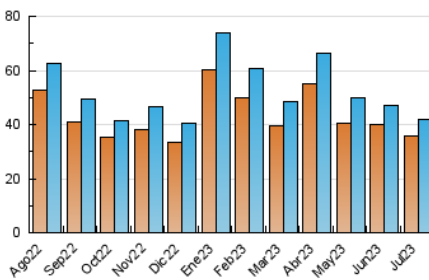

4.3 Por meses

N. únicos / Visitas (x 1000)