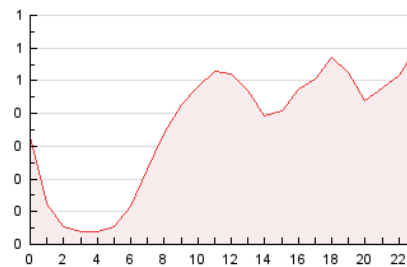

2. Secciones (Nacional)

	PAGINAS	%
HOME	4.223	9.87 %
RESTO	38.565	90.13 %

3. Por día del mes (Nacional)

Día	N. únicos	Visitas	Páginas	Día	N. únicos	Visitas	Páginas	Día	N. únicos	Visitas	Páginas
1	611	645	846	11	1.652	1.732	2.083	21	737	774	1.040
2	649	692	1.024	12	2.680	2.806	3.364	22	664	706	925
3	970	1.036	1.267	13	1.658	1.749	2.122	23	623	676	955
4	1.103	1.188	1.569	14	1.044	1.117	1.386	24	847	918	1.251
5	823	912	1.229	15	983	1.031	1.290	25	984	1.067	1.476
6	745	819	1.021	16	950	994	1.248	26	1.188	1.273	1.555
7	744	823	1.164	17	945	1.007	1.352	27	1.244	1.318	1.655
8	554	603	848	18	899	985	1.329	28	1.234	1.294	1.652
9	670	727	922	19	764	821	1.030	29	1.154	1.223	1.563
10	978	1.080	1.456	20	696	752	1.051	30	1.325	1.397	1.722
								31	1.040	1.113	1.393

4. Gráficas (Nacional)

4.1 Por día de la semana (promedio)

N. únicos / Visitas (x 100)

Páginas (x 100)

4.2 Por franja horaria (promedio)

Visitas_ (x 1000)

Páginas (x 1000)

4.3 Por meses