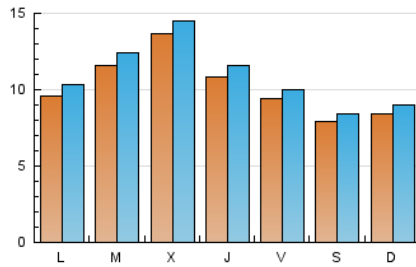

1. Cifras totales y promedios (Nacional)

MES - AÑO	NAVEGADORES UNICOS	VISITAS	PAGINAS
Julio - 2023	27.795	33.278	42.788
PROMEDIO DIARIO	1.005	1.073	1.380
PROMEDIO LUNES-VIERNES	1.094	1.171	1.497
PROMEDIO SABADO-DOMINGO	818	869	1.134
PAGINAS / VISITAS	1,29		
DURACION MEDIA VISITAS	0:01:19		
TIEMPO INTERACCIÓN MEDIO	0:00:33		

2. Secciones (Nacional)

	PAGINAS	%
HOME	4.223	9.87 %
RESTO	38.565	90.13 %

3. Por día del mes (Nacional)

Día	N. únicos	Visitas	Páginas	Día	N. únicos	Visitas	Páginas	Día	N. únicos	Visitas	Páginas
1	611	645	846	11	1.652	1.732	2.083	21	737	774	1.040
2	649	692	1.024	12	2.680	2.806	3.364	22	664	706	925
3	970	1.036	1.267	13	1.658	1.749	2.122	23	623	676	955
4	1.103	1.188	1.569	14	1.044	1.117	1.386	24	847	918	1.251
5	823	912	1.229	15	983	1.031	1.290	25	984	1.067	1.476
6	745	819	1.021	16	950	994	1.248	26	1.188	1.273	1.555
7	744	823	1.164	17	945	1.007	1.352	27	1.244	1.318	1.655
8	554	603	848	18	899	985	1.329	28	1.234	1.294	1.652
9	670	727	922	19	764	821	1.030	29	1.154	1.223	1.563
10	978	1.080	1.456	20	696	752	1.051	30	1.325	1.397	1.722
								31	1.040	1.113	1.393

4. Gráficas (Nacional)

4.1 Por día de la semana (promedio)

N. únicos / Visitas (x 100)

Páginas (x 100)

4.2 Por franja horaria (promedio)

Visitas_ (x 1000)

Páginas (x 1000)

4.3 Por meses