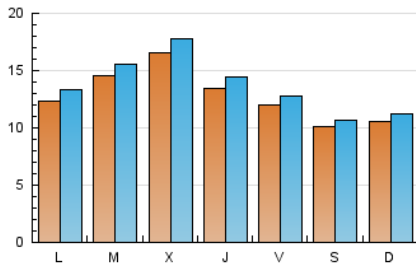

1. Cifras totales y promedios (Nacional e Internacional)

MES - AÑO	NAVEGADORES UNICOS	VISITAS	PAGINAS
Julio - 2023	35.571	41.882	52.247
PROMEDIO DIARIO	1.262	1.351	1.685
PROMEDIO LUNES-VIERNES	1.372	1.473	1.828
PROMEDIO SABADO-DOMINGO	1.032	1.095	1.386
PAGINAS / VISITAS	1,25		
DURACION MEDIA VISITAS	0:01:22		
TIEMPO INTERACCIÓN MEDIO	0:00:32		

2. Secciones (Nacional e Internacional)

	PAGINAS	%
HOME	4.781	9.15 %
RESTO	47.466	90.85 %

3. Por día del mes (Nacional e Internacional)

Día	N. únicos	Visitas	Páginas	Día	N. únicos	Visitas	Páginas	Día	N. únicos	Visitas	Páginas
1	800	844	1.058	11	1.952	2.046	2.431	21	961	1.017	1.307
2	868	920	1.276	12	2.958	3.163	3.677	22	865	924	1.177
3	1.274	1.361	1.624	13	1.962	2.086	2.483	23	824	888	1.188
4	1.467	1.578	2.001	14	1.314	1.402	1.708	24	1.099	1.187	1.540
5	1.174	1.288	1.635	15	1.242	1.306	1.591	25	1.241	1.346	1.768
6	1.024	1.127	1.360	16	1.162	1.218	1.504	26	1.464	1.563	1.893
7	1.051	1.152	1.523	17	1.218	1.304	1.683	27	1.487	1.587	1.950
8	777	839	1.114	18	1.153	1.262	1.655	28	1.479	1.551	1.947
9	898	966	1.186	19	1.029	1.106	1.354	29	1.344	1.428	1.796
10	1.275	1.409	1.800	20	917	992	1.329	30	1.538	1.621	1.966
								31	1.314	1.401	1.723

4. Gráficas (Nacional e Internacional)

4.1 Por día de la semana (promedio)

N. únicos / Visitas (x 100)

Páginas (x 100)

4.2 Por franja horaria (promedio)

Visitas_ (x 1000)

Páginas (x 1000)

4.3 Por meses