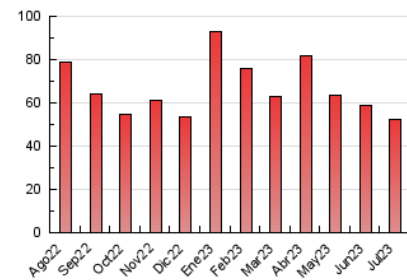

Páginas (x 1000)