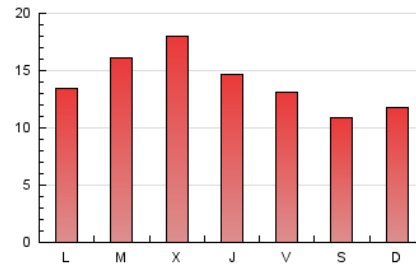

1. Cifras totales y promedios (Nacional)

MES - AÑO	NAVEGADORES UNICOS	VISITAS	PAGINAS
Julio - 2023	27.795	33.278	42.788
PROMEDIO DIARIO	1.005	1.073	1.380
PROMEDIO LUNES-VIERNES	1.094	1.171	1.497
PROMEDIO SABADO-DOMINGO	818	869	1.134
PAGINAS / VISITAS	1,29		
DURACION MEDIA VISITAS	0:01:19		
TIEMPO INTERACCIÓN MEDIO	0:00:33		

2. Secciones (Nacional)

	PAGINAS	%
HOME	4.223	9.87 %
RESTO	38.565	90.13 %

3. Por día del mes (Nacional)

Día	N. únicos	Visitas	Páginas	Día	N. únicos	Visitas	Páginas	Día	N. únicos	Visitas	Páginas
1	611	645	846	11	1.652	1.732	2.083	21	737	774	1.040
2	649	692	1.024	12	2.680	2.806	3.364	22	664	706	925
3	970	1.036	1.267	13	1.658	1.749	2.122	23	623	676	955
4	1.103	1.188	1.569	14	1.044	1.117	1.386	24	847	918	1.251
5	823	912	1.229	15	983	1.031	1.290	25	984	1.067	1.476
6	745	819	1.021	16	950	994	1.248	26	1.188	1.273	1.555
7	744	823	1.164	17	945	1.007	1.352	27	1.244	1.318	1.655
8	554	603	848	18	899	985	1.329	28	1.234	1.294	1.652
9	670	727	922	19	764	821	1.030	29	1.154	1.223	1.563
10	978	1.080	1.456	20	696	752	1.051	30	1.325	1.397	1.722
								31	1.040	1.113	1.393

4. Gráficas (Nacional)

4.1 Por día de la semana (promedio)

N. únicos / Visitas (x 100)

Páginas (x 100)

4.2 Por franja horaria (promedio)

Visitas_ (x 1000)

Páginas (x 1000)

4.3 Por meses