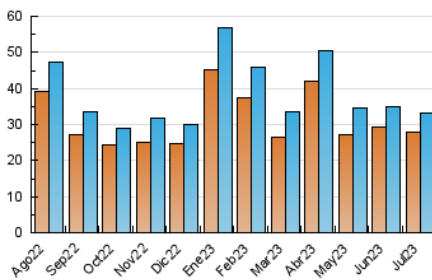

2. Secciones (Nacional)

	PAGINAS	%
HOME	4.223	9.87 %
RESTO	38.565	90.13 %

3. Por día del mes (Nacional)

Día	N. únicos	Visitas	Páginas	Día	N. únicos	Visitas	Páginas	Día	N. únicos	Visitas	Páginas
1	611	645	846	11	1.652	1.732	2.083	21	737	774	1.040
2	649	692	1.024	12	2.680	2.806	3.364	22	664	706	925
3	970	1.036	1.267	13	1.658	1.749	2.122	23	623	676	955
4	1.103	1.188	1.569	14	1.044	1.117	1.386	24	847	918	1.251
5	823	912	1.229	15	983	1.031	1.290	25	984	1.067	1.476
6	745	819	1.021	16	950	994	1.248	26	1.188	1.273	1.555
7	744	823	1.164	17	945	1.007	1.352	27	1.244	1.318	1.655
8	554	603	848	18	899	985	1.329	28	1.234	1.294	1.652
9	670	727	922	19	764	821	1.030	29	1.154	1.223	1.563
10	978	1.080	1.456	20	696	752	1.051	30	1.325	1.397	1.722
								31	1.040	1.113	1.393

4. Gráficas (Nacional)

4.1 Por día de la semana (promedio)

N. únicos / Visitas (x 100)

Páginas (x 100)

4.2 Por franja horaria (promedio)

Visitas_ (x 1000)

Páginas (x 1000)

4.3 Por meses

N. únicos / Visitas (x 1000)

Páginas (x 1000)

5. Observaciones

Este Medio Electrónico de Comunicación ha sido medido por la herramienta Google Analytics de Google (GA4)

6. Definiciones básicas (Para más información ver Normas Técnicas para el Control de los Medios Electrónicos de Comunicación)

Visita:

Una secuencia ininterrumpida de páginas servidas a un usuario válido. Si dicho usuario no realiza peticiones de páginas en un periodo de tiempo (30 min) la siguiente petición constituirá el inicio de una nueva visita.