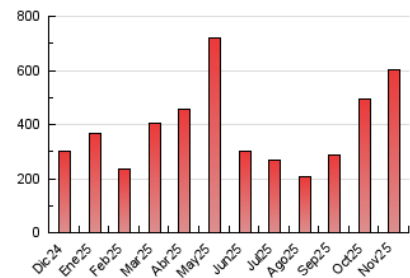

Páginas (x 1000)