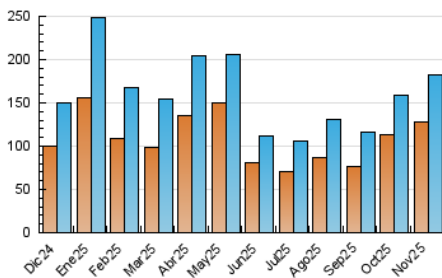

4.3 Por meses

N. únicos / Visitas (x 1000)