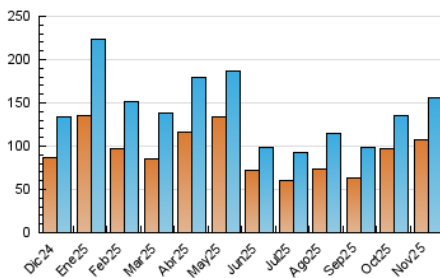

2. Secciones (Nacional)

	PAGINAS	%
HOME	10.202	1.85 %
RESTO	541.434	98.15 %

3. Por día del mes (Nacional)

Día	N. únicos	Visitas	Páginas	Día	N. únicos	Visitas	Páginas	Día	N. únicos	Visitas	Páginas
1	2.522	2.786	4.452	11	3.345	3.752	5.688	21	2.169	2.422	6.678
2	4.891	5.528	8.222	12	3.983	4.302	7.254	22	2.149	2.382	5.843
3	3.554	3.958	6.082	13	3.197	3.693	5.875	23	2.590	2.926	9.891
4	7.327	7.919	11.412	14	3.514	3.921	5.471	24	3.569	4.009	81.442
5	9.016	9.500	12.392	15	4.490	4.889	6.881	25	5.760	6.322	23.675
6	8.556	9.039	12.247	16	4.787	5.129	7.863	26	5.296	5.912	13.805
7	2.743	2.984	5.312	17	9.473	10.560	112.930	27	4.535	4.868	9.878
8	2.370	2.647	4.114	18	8.469	9.076	70.392	28	7.641	8.079	11.706
9	4.590	5.020	7.484	19	5.651	6.574	61.239	29	5.854	6.204	8.033
10	4.030	4.406	6.873	20	2.633	2.942	13.497	30	2.551	2.829	5.005

4. Gráficas (Nacional)

4.1 Por día de la semana (promedio)

N. únicos / Visitas (x 100)

Páginas (x 100)

4.2 Por franja horaria (promedio)

Visitas_ (x 1000)

Páginas (x 1000)

4.3 Por meses

N. únicos / Visitas (x 1000)

Páginas (x 1000)

5. Observaciones

Este Medio Electrónico de Comunicación ha sido medido por la herramienta Google Analytics de Google (GA4).

6. Definiciones básicas (Para más información ver Normas Técnicas para el Control de los Medios Electrónicos de Comunicación)

Visita:

Una secuencia ininterrumpida de páginas servidas a un usuario válido. Si dicho usuario no realiza peticiones de páginas en un periodo de tiempo (30 min) la siguiente petición constituirá el inicio de una nueva visita.