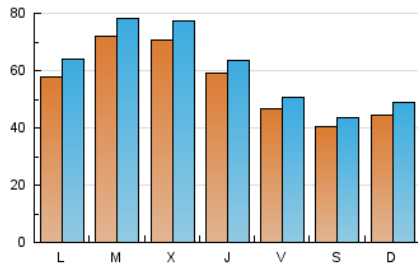

CORREDOR

1. Cifras totales y promedios (Nacional e Internacional)

MES - AÑO	NAVEGADORES UNICOS	VISITAS	PAGINAS
Noviembre - 2025	127.571	182.776	600.920
PROMEDIO DIARIO	5.501	5.991	20.031
PROMEDIO LUNES-VIERNES	6.125	6.672	25.992
PROMEDIO SABADO-DOMINGO	4.252	4.628	8.108
PAGINAS / VISITAS	3,34		
DURACION MEDIA VISITAS	0:01:02		
TIEMPO INTERACCIÓN MEDIO	0:00:27		

2. Secciones (Nacional e Internacional)

	PAGINAS	%
HOME	11.090	1.85 %
RESTO	589.830	98.15 %

3. Por día del mes (Nacional e Internacional)

Día	N. únicos	Visitas	Páginas	Día	N. únicos	Visitas	Páginas	Día	N. únicos	Visitas	Páginas
1	3.338	3.696	6.445	11	3.914	4.404	7.167	21	2.446	2.720	7.204
2	5.986	6.699	10.312	12	4.846	5.211	8.724	22	2.351	2.596	6.462
3	4.498	4.935	8.104	13	3.960	4.500	7.388	23	2.823	3.190	10.605
4	9.243	9.887	14.811	14	4.147	4.608	6.594	24	3.827	4.308	83.345
5	10.881	11.547	15.330	15	5.181	5.578	8.484	25	6.341	6.997	24.730
6	11.479	12.048	16.124	16	5.642	5.987	9.481	26	6.292	6.976	15.451
7	3.866	4.096	7.109	17	10.384	11.568	115.847	27	5.167	5.524	11.339
8	3.006	3.251	5.798	18	9.358	10.027	72.856	28	8.209	8.761	12.775
9	5.022	5.466	8.607	19	6.241	7.190	63.004	29	6.331	6.667	8.959
10	4.432	4.837	7.777	20	2.977	3.302	14.159	30	2.840	3.151	5.929

4. Gráficas (Nacional e Internacional)

4.1 Por día de la semana (promedio)

N. únicos / Visitas (x 100)

Páginas (x 100)

4.2 Por franja horaria (promedio)

Visitas_ (x 1000)

Páginas (x 1000)

4.3 Por meses