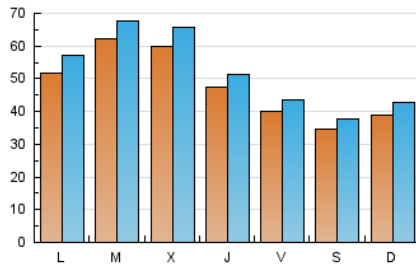

CORREDOR

1. Cifras totales y promedios (Nacional)

MES - AÑO	NAVEGADORES UNICOS	VISITAS	PAGINAS
Noviembre - 2025	107.050	156.233	551.636
PROMEDIO DIARIO	4.709	5.153	18.388
PROMEDIO LUNES-VIERNES	5.223	5.712	24.192
PROMEDIO SABADO-DOMINGO	3.679	4.034	6.779
PAGINAS / VISITAS	3,57		
DURACION MEDIA VISITAS	0:01:05		
TIEMPO INTERACCIÓN MEDIO	0:00:29		

2. Secciones (Nacional)

	PAGINAS	%
HOME	10.202	1.85 %
RESTO	541.434	98.15 %

3. Por día del mes (Nacional)

Día	N. únicos	Visitas	Páginas	Día	N. únicos	Visitas	Páginas	Día	N. únicos	Visitas	Páginas
1	2.522	2.786	4.452	11	3.345	3.752	5.688	21	2.169	2.422	6.678
2	4.891	5.528	8.222	12	3.983	4.302	7.254	22	2.149	2.382	5.843
3	3.554	3.958	6.082	13	3.197	3.693	5.875	23	2.590	2.926	9.891
4	7.327	7.919	11.412	14	3.514	3.921	5.471	24	3.569	4.009	81.442
5	9.016	9.500	12.392	15	4.490	4.889	6.881	25	5.760	6.322	23.675
6	8.556	9.039	12.247	16	4.787	5.129	7.863	26	5.296	5.912	13.805
7	2.743	2.984	5.312	17	9.473	10.560	112.930	27	4.535	4.868	9.878
8	2.370	2.647	4.114	18	8.469	9.076	70.392	28	7.641	8.079	11.706
9	4.590	5.020	7.484	19	5.651	6.574	61.239	29	5.854	6.204	8.033
10	4.030	4.406	6.873	20	2.633	2.942	13.497	30	2.551	2.829	5.005

4. Gráficas (Nacional)

4.1 Por día de la semana (promedio)

N. únicos / Visitas (x 100)

Páginas (x 100)

4.2 Por franja horaria (promedio)

Visitas_ (x 1000)

Páginas (x 1000)

4.3 Por meses