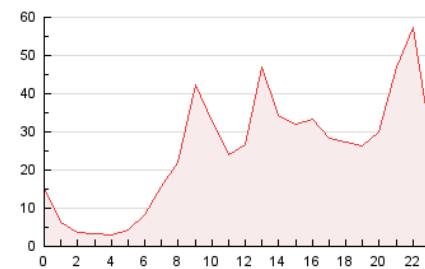

2. Secciones (Nacional e Internacional)

	PAGINAS	%
HOME	11.090	1.85 %
RESTO	589.830	98.15 %

3. Por día del mes (Nacional e Internacional)

Día	N. únicos	Visitas	Páginas	Día	N. únicos	Visitas	Páginas	Día	N. únicos	Visitas	Páginas
1	3.338	3.696	6.445	11	3.914	4.404	7.167	21	2.446	2.720	7.204
2	5.986	6.699	10.312	12	4.846	5.211	8.724	22	2.351	2.596	6.462
3	4.498	4.935	8.104	13	3.960	4.500	7.388	23	2.823	3.190	10.605
4	9.243	9.887	14.811	14	4.147	4.608	6.594	24	3.827	4.308	83.345
5	10.881	11.547	15.330	15	5.181	5.578	8.484	25	6.341	6.997	24.730
6	11.479	12.048	16.124	16	5.642	5.987	9.481	26	6.292	6.976	15.451
7	3.866	4.096	7.109	17	10.384	11.568	115.847	27	5.167	5.524	11.339
8	3.006	3.251	5.798	18	9.358	10.027	72.856	28	8.209	8.761	12.775
9	5.022	5.466	8.607	19	6.241	7.190	63.004	29	6.331	6.667	8.959
10	4.432	4.837	7.777	20	2.977	3.302	14.159	30	2.840	3.151	5.929

4. Gráficas (Nacional e Internacional)

4.1 Por día de la semana (promedio)

N. únicos / Visitas (x 100)

Páginas (x 100)

4.2 Por franja horaria (promedio)

Visitas_ (x 1000)

Páginas (x 1000)

4.3 Por meses