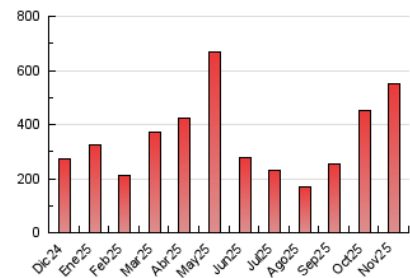

2. Secciones (Nacional)

	PAGINAS	%
HOME	10.202	1.85 %
RESTO	541.434	98.15 %

3. Por día del mes (Nacional)

Día	N. únicos	Visitas	Páginas	Día	N. únicos	Visitas	Páginas	Día	N. únicos	Visitas	Páginas
1	2.522	2.786	4.452	11	3.345	3.752	5.688	21	2.169	2.422	6.678
2	4.891	5.528	8.222	12	3.983	4.302	7.254	22	2.149	2.382	5.843
3	3.554	3.958	6.082	13	3.197	3.693	5.875	23	2.590	2.926	9.891
4	7.327	7.919	11.412	14	3.514	3.921	5.471	24	3.569	4.009	81.442
5	9.016	9.500	12.392	15	4.490	4.889	6.881	25	5.760	6.322	23.675
6	8.556	9.039	12.247	16	4.787	5.129	7.863	26	5.296	5.912	13.805
7	2.743	2.984	5.312	17	9.473	10.560	112.930	27	4.535	4.868	9.878
8	2.370	2.647	4.114	18	8.469	9.076	70.392	28	7.641	8.079	11.706
9	4.590	5.020	7.484	19	5.651	6.574	61.239	29	5.854	6.204	8.033
10	4.030	4.406	6.873	20	2.633	2.942	13.497	30	2.551	2.829	5.005

4. Gráficas (Nacional)

4.1 Por día de la semana (promedio)

N. únicos / Visitas (x 100)

Páginas (x 100)

4.2 Por franja horaria (promedio)

Visitas_ (x 1000)

Páginas (x 1000)

4.3 Por meses

N. únicos / Visitas (x 1000)

Páginas (x 1000)

5. Observaciones

Este Medio Electrónico de Comunicación ha sido medido por la herramienta Google Analytics de Google (GA4).

6. Definiciones básicas (Para más información ver Normas Técnicas para el Control de los Medios Electrónicos de Comunicación)