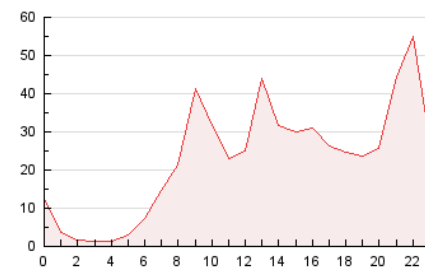

2. Secciones (Nacional)

	PAGINAS	%
HOME	10.202	1.85 %
RESTO	541.434	98.15 %

3. Por día del mes (Nacional)

Día	N. únicos	Visitas	Páginas	Día	N. únicos	Visitas	Páginas	Día	N. únicos	Visitas	Páginas
1	2.522	2.786	4.452	11	3.345	3.752	5.688	21	2.169	2.422	6.678
2	4.891	5.528	8.222	12	3.983	4.302	7.254	22	2.149	2.382	5.843
3	3.554	3.958	6.082	13	3.197	3.693	5.875	23	2.590	2.926	9.891
4	7.327	7.919	11.412	14	3.514	3.921	5.471	24	3.569	4.009	81.442
5	9.016	9.500	12.392	15	4.490	4.889	6.881	25	5.760	6.322	23.675
6	8.556	9.039	12.247	16	4.787	5.129	7.863	26	5.296	5.912	13.805
7	2.743	2.984	5.312	17	9.473	10.560	112.930	27	4.535	4.868	9.878
8	2.370	2.647	4.114	18	8.469	9.076	70.392	28	7.641	8.079	11.706
9	4.590	5.020	7.484	19	5.651	6.574	61.239	29	5.854	6.204	8.033
10	4.030	4.406	6.873	20	2.633	2.942	13.497	30	2.551	2.829	5.005

4. Gráficas (Nacional)

4.1 Por día de la semana (promedio)

N. únicos / Visitas (x 100)

Páginas (x 100)

4.2 Por franja horaria (promedio)

Visitas_ (x 1000)

Páginas (x 1000)

4.3 Por meses