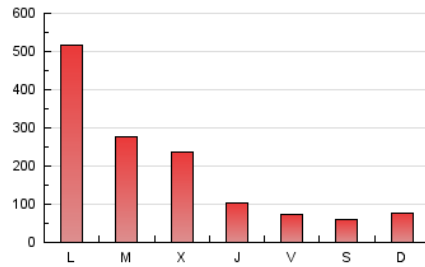

CORREDOR

1. Cifras totales y promedios (Nacional)

MES - AÑO	NAVEGADORES UNICOS	VISITAS	PAGINAS
Noviembre - 2025	107.050	156.233	551.636
PROMEDIO DIARIO	4.709	5.153	18.388
PROMEDIO LUNES-VIERNES	5.223	5.712	24.192
PROMEDIO SABADO-DOMINGO	3.679	4.034	6.779
PAGINAS / VISITAS	3,57		
DURACION MEDIA VISITAS	0:01:05		
TIEMPO INTERACCIÓN MEDIO	0:00:29		

2. Secciones (Nacional)

	PAGINAS	%
HOME	10.202	1.85 %
RESTO	541.434	98.15 %

3. Por día del mes (Nacional)

Día	N. únicos	Visitas	Páginas	Día	N. únicos	Visitas	Páginas	Día	N. únicos	Visitas	Páginas
1	2.522	2.786	4.452	11	3.345	3.752	5.688	21	2.169	2.422	6.678
2	4.891	5.528	8.222	12	3.983	4.302	7.254	22	2.149	2.382	5.843
3	3.554	3.958	6.082	13	3.197	3.693	5.875	23	2.590	2.926	9.891
4	7.327	7.919	11.412	14	3.514	3.921	5.471	24	3.569	4.009	81.442
5	9.016	9.500	12.392	15	4.490	4.889	6.881	25	5.760	6.322	23.675
6	8.556	9.039	12.247	16	4.787	5.129	7.863	26	5.296	5.912	13.805
7	2.743	2.984	5.312	17	9.473	10.560	112.930	27	4.535	4.868	9.878
8	2.370	2.647	4.114	18	8.469	9.076	70.392	28	7.641	8.079	11.706
9	4.590	5.020	7.484	19	5.651	6.574	61.239	29	5.854	6.204	8.033
10	4.030	4.406	6.873	20	2.633	2.942	13.497	30	2.551	2.829	5.005

4. Gráficas (Nacional)

4.1 Por día de la semana (promedio)

N. únicos / Visitas (x 100)

Páginas (x 100)

4.2 Por franja horaria (promedio)

Visitas_ (x 1000)

Páginas (x 1000)

4.3 Por meses