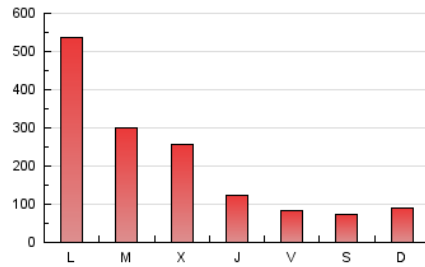

CORREDOR

1. Cifras totales y promedios (Nacional e Internacional)

MES - AÑO	NAVEGADORES UNICOS	VISITAS	PAGINAS
Noviembre - 2025	127.571	182.776	600.920
PROMEDIO DIARIO	5.501	5.991	20.031
PROMEDIO LUNES-VIERNES	6.125	6.672	25.992
PROMEDIO SABADO-DOMINGO	4.252	4.628	8.108
PAGINAS / VISITAS	3,34		
DURACION MEDIA VISITAS	0:01:02		
TIEMPO INTERACCIÓN MEDIO	0:00:27		

2. Secciones (Nacional e Internacional)

	PAGINAS	%
HOME	11.090	1.85 %
RESTO	589.830	98.15 %

3. Por día del mes (Nacional e Internacional)

Día	N. únicos	Visitas	Páginas	Día	N. únicos	Visitas	Páginas	Día	N. únicos	Visitas	Páginas
1	3.338	3.696	6.445	11	3.914	4.404	7.167	21	2.446	2.720	7.204
2	5.986	6.699	10.312	12	4.846	5.211	8.724	22	2.351	2.596	6.462
3	4.498	4.935	8.104	13	3.960	4.500	7.388	23	2.823	3.190	10.605
4	9.243	9.887	14.811	14	4.147	4.608	6.594	24	3.827	4.308	83.345
5	10.881	11.547	15.330	15	5.181	5.578	8.484	25	6.341	6.997	24.730
6	11.479	12.048	16.124	16	5.642	5.987	9.481	26	6.292	6.976	15.451
7	3.866	4.096	7.109	17	10.384	11.568	115.847	27	5.167	5.524	11.339
8	3.006	3.251	5.798	18	9.358	10.027	72.856	28	8.209	8.761	12.775
9	5.022	5.466	8.607	19	6.241	7.190	63.004	29	6.331	6.667	8.959
10	4.432	4.837	7.777	20	2.977	3.302	14.159	30	2.840	3.151	5.929

4. Gráficas (Nacional e Internacional)

4.1 Por día de la semana (promedio)

N. únicos / Visitas (x 100)

Páginas (x 100)

4.2 Por franja horaria (promedio)

Visitas_ (x 1000)

Páginas (x 1000)

4.3 Por meses