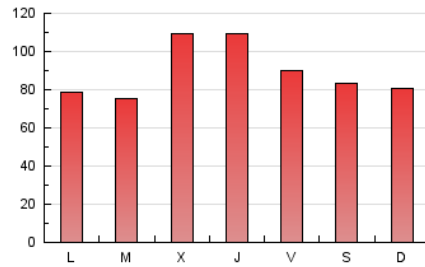

### 3. Por día del mes (Nacional e Internacional)

Día	N. únicos	Visitas	Páginas	Día	N. únicos	Visitas	Páginas	Día	N. únicos	Visitas	Páginas
1	4.375	4.690	5.895	11	4.729	5.109	6.097	21	6.053	6.648	9.032
2	10.292	10.663	12.128	12	4.669	5.035	6.210	22	8.852	9.749	12.682
3	7.480	7.846	9.119	13	4.327	4.633	5.536	23	6.662	7.220	9.131
4	5.738	6.140	7.168	14	4.010	4.302	4.958	24	5.626	6.108	7.849
5	15.243	15.802	17.232	15	4.226	4.539	5.715	25	5.963	6.498	8.790
6	11.840	12.254	13.408	16	3.944	4.211	4.990	26	7.866	8.655	11.339
7	5.553	5.845	6.852	17	5.635	6.046	7.652	27	9.509	10.556	16.527
8	4.036	4.278	5.031	18	5.972	6.485	8.146	28	11.357	12.178	15.274
9	4.227	4.517	5.539	19	6.486	7.075	8.898	29	9.521	10.160	12.353
10	5.249	5.672	6.873	20	5.973	6.410	8.131	30	6.317	6.771	8.496
								31	5.892	6.324	7.867

4. Gráficas (Nacional e Internacional)

4.1 Por día de la semana (promedio)

N. únicos / Visitas (x 100)

Páginas (x 100)

4.2 Por franja horaria (promedio)

Visitas\_ (x 1000)

Páginas (x 1000)

4.3 Por meses