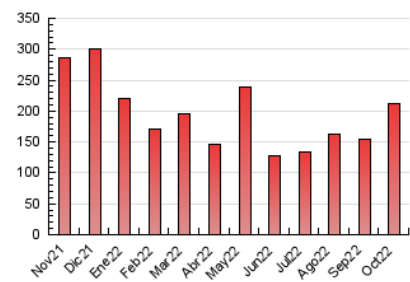

#### 3. Por día del mes (Nacional)

Día	N. únicos	Visitas	Páginas	Día	N. únicos	Visitas	Páginas	Día	N. únicos	Visitas	Páginas
1	3.227	3.472	4.461	11	3.138	3.421	4.141	21	4.480	4.902	7.033
2	8.995	9.311	10.639	12	3.007	3.258	4.046	22	7.107	7.902	10.551
3	5.974	6.280	7.348	13	2.607	2.804	3.488	23	5.130	5.623	7.291
4	4.067	4.347	5.163	14	2.404	2.580	3.005	24	3.938	4.334	5.859
5	13.084	13.450	14.491	15	2.758	2.987	3.906	25	4.100	4.497	6.469
6	9.830	10.073	10.956	16	2.443	2.632	3.182	26	5.898	6.552	8.753
7	3.845	4.038	4.675	17	3.977	4.278	5.627	27	7.578	8.443	14.078
8	2.755	2.911	3.469	18	3.954	4.312	5.660	28	9.589	10.329	13.028
9	2.936	3.143	3.958	19	4.539	5.023	6.552	29	8.183	8.698	10.624
10	3.813	4.148	5.115	20	4.111	4.438	5.816	30	4.789	5.136	6.628
								31	4.223	4.554	5.822

##### 4.1 Por día de la semana (promedio)

N. únicos / Visitas (x 100)

Páginas (x 100)

##### 4.2 Por franja horaria (promedio)

Visitas\_\_ (x 1000)

Páginas (x 1000)

##### 4.3 Por meses

N. únicos / Visitas (x 1000)

Páginas (x 1000)