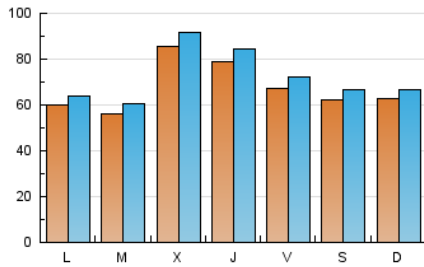

4. Gráficas (Nacional e Internacional)

4.1 Por día de la semana (promedio)

N. únicos / Visitas (x 100)