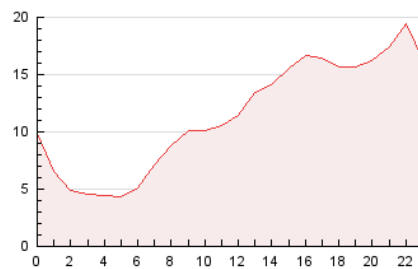

### 3. Por día del mes (Nacional e Internacional)

Día	N. únicos	Visitas	Páginas	Día	N. únicos	Visitas	Páginas	Día	N. únicos	Visitas	Páginas
1	4.375	4.690	5.895	11	4.729	5.109	6.097	21	6.053	6.648	9.032
2	10.292	10.663	12.128	12	4.669	5.035	6.210	22	8.852	9.749	12.682
3	7.480	7.846	9.119	13	4.327	4.633	5.536	23	6.662	7.220	9.131
4	5.738	6.140	7.168	14	4.010	4.302	4.958	24	5.626	6.108	7.849
5	15.243	15.802	17.232	15	4.226	4.539	5.715	25	5.963	6.498	8.790
6	11.840	12.254	13.408	16	3.944	4.211	4.990	26	7.866	8.655	11.339
7	5.553	5.845	6.852	17	5.635	6.046	7.652	27	9.509	10.556	16.527
8	4.036	4.278	5.031	18	5.972	6.485	8.146	28	11.357	12.178	15.274
9	4.227	4.517	5.539	19	6.486	7.075	8.898	29	9.521	10.160	12.353
10	5.249	5.672	6.873	20	5.973	6.410	8.131	30	6.317	6.771	8.496
								31	5.892	6.324	7.867

4. Gráficas (Nacional e Internacional)

4.1 Por día de la semana (promedio)

N. únicos / Visitas (x 100)

Páginas (x 100)

4.2 Por franja horaria (promedio)

Visitas\_ (x 1000)

Páginas (x 1000)

4.3 Por meses