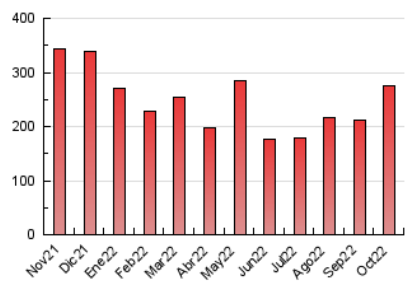

Páginas (x 1000)