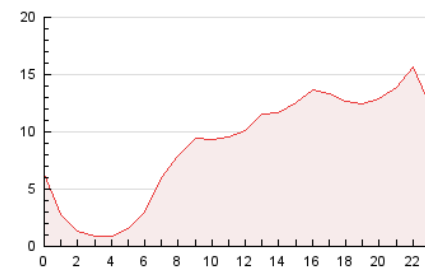

#### 3. Por día del mes (Nacional)

Día	N. únicos	Visitas	Páginas	Día	N. únicos	Visitas	Páginas	Día	N. únicos	Visitas	Páginas
1	3.227	3.472	4.461	11	3.138	3.421	4.141	21	4.480	4.902	7.033
2	8.995	9.311	10.639	12	3.007	3.258	4.046	22	7.107	7.902	10.551
3	5.974	6.280	7.348	13	2.607	2.804	3.488	23	5.130	5.623	7.291
4	4.067	4.347	5.163	14	2.404	2.580	3.005	24	3.938	4.334	5.859
5	13.084	13.450	14.491	15	2.758	2.987	3.906	25	4.100	4.497	6.469
6	9.830	10.073	10.956	16	2.443	2.632	3.182	26	5.898	6.552	8.753
7	3.845	4.038	4.675	17	3.977	4.278	5.627	27	7.578	8.443	14.078
8	2.755	2.911	3.469	18	3.954	4.312	5.660	28	9.589	10.329	13.028
9	2.936	3.143	3.958	19	4.539	5.023	6.552	29	8.183	8.698	10.624
10	3.813	4.148	5.115	20	4.111	4.438	5.816	30	4.789	5.136	6.628
								31	4.223	4.554	5.822

##### 4.1 Por día de la semana (promedio)

N. únicos / Visitas (x 100)

Páginas (x 100)

##### 4.2 Por franja horaria (promedio)

Visitas\_\_ (x 1000)

Páginas (x 1000)

##### 4.3 Por meses

N. únicos / Visitas (x 1000)

Páginas (x 1000)