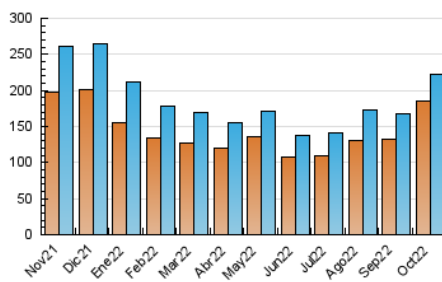

### 3. Por día del mes (Nacional e Internacional)

Día	N. únicos	Visitas	Páginas	Día	N. únicos	Visitas	Páginas	Día	N. únicos	Visitas	Páginas
1	4.375	4.690	5.895	11	4.729	5.109	6.097	21	6.053	6.648	9.032
2	10.292	10.663	12.128	12	4.669	5.035	6.210	22	8.852	9.749	12.682
3	7.480	7.846	9.119	13	4.327	4.633	5.536	23	6.662	7.220	9.131
4	5.738	6.140	7.168	14	4.010	4.302	4.958	24	5.626	6.108	7.849
5	15.243	15.802	17.232	15	4.226	4.539	5.715	25	5.963	6.498	8.790
6	11.840	12.254	13.408	16	3.944	4.211	4.990	26	7.866	8.655	11.339
7	5.553	5.845	6.852	17	5.635	6.046	7.652	27	9.509	10.556	16.527
8	4.036	4.278	5.031	18	5.972	6.485	8.146	28	11.357	12.178	15.274
9	4.227	4.517	5.539	19	6.486	7.075	8.898	29	9.521	10.160	12.353
10	5.249	5.672	6.873	20	5.973	6.410	8.131	30	6.317	6.771	8.496
								31	5.892	6.324	7.867

4. Gráficas (Nacional e Internacional)

4.1 Por día de la semana (promedio)

N. únicos / Visitas (x 100)

Páginas (x 100)

4.2 Por franja horaria (promedio)

Visitas\_ (x 1000)

Páginas (x 1000)

4.3 Por meses

N. únicos / Visitas (x 1000)

Páginas (x 1000)