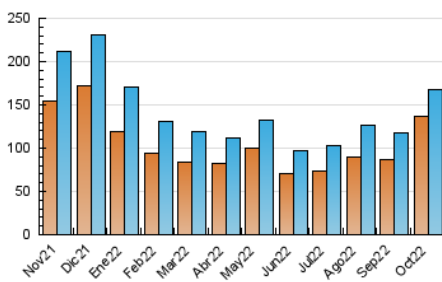

#### 3. Por día del mes (Nacional)

Día	N. únicos	Visitas	Páginas	Día	N. únicos	Visitas	Páginas	Día	N. únicos	Visitas	Páginas
1	3.227	3.472	4.461	11	3.138	3.421	4.141	21	4.480	4.902	7.033
2	8.995	9.311	10.639	12	3.007	3.258	4.046	22	7.107	7.902	10.551
3	5.974	6.280	7.348	13	2.607	2.804	3.488	23	5.130	5.623	7.291
4	4.067	4.347	5.163	14	2.404	2.580	3.005	24	3.938	4.334	5.859
5	13.084	13.450	14.491	15	2.758	2.987	3.906	25	4.100	4.497	6.469
6	9.830	10.073	10.956	16	2.443	2.632	3.182	26	5.898	6.552	8.753
7	3.845	4.038	4.675	17	3.977	4.278	5.627	27	7.578	8.443	14.078
8	2.755	2.911	3.469	18	3.954	4.312	5.660	28	9.589	10.329	13.028
9	2.936	3.143	3.958	19	4.539	5.023	6.552	29	8.183	8.698	10.624
10	3.813	4.148	5.115	20	4.111	4.438	5.816	30	4.789	5.136	6.628
								31	4.223	4.554	5.822

##### 4.1 Por día de la semana (promedio)

N. únicos / Visitas (x 100)

Páginas (x 100)

##### 4.2 Por franja horaria (promedio)

Visitas\_\_ (x 1000)

Páginas (x 1000)

##### 4.3 Por meses

N. únicos / Visitas (x 1000)

Páginas (x 1000)