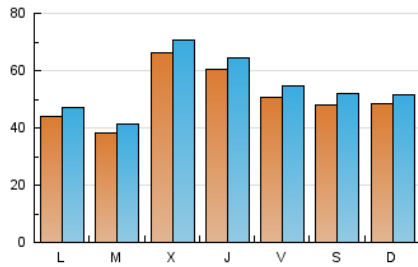

4. Gráficas (Nacional)

4.1 Por día de la semana (promedio)

N. únicos / Visitas (x 100)