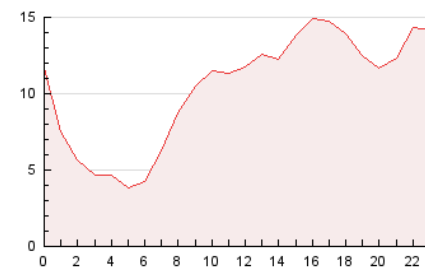

2. Secciones (Nacional e Internacional)

	PAGINAS	%
HOME	11.205	4.49 %
RESTO	238.458	95.51 %

3. Por día del mes (Nacional e Internacional)

Día	N. únicos	Visitas	Páginas	Día	N. únicos	Visitas	Páginas	Día	N. únicos	Visitas	Páginas
1	10.226	11.086	13.224	11	4.290	4.651	6.003	21	3.679	4.022	5.287
2	9.084	9.866	11.911	12	4.063	4.439	5.563	22	3.170	3.455	4.537
3	14.863	16.192	19.063	13	4.138	4.475	5.605	23	3.617	3.935	4.861
4	13.503	14.644	17.778	14	4.297	4.625	5.910	24	3.684	3.972	4.864
5	10.868	11.639	14.086	15	5.052	5.477	6.812	25	4.126	4.452	5.392
6	11.363	12.236	14.793	16	4.610	5.038	6.522	26	3.662	3.933	4.956
7	9.297	9.960	12.333	17	6.658	7.304	9.244	27	3.493	3.803	4.649
8	7.774	8.264	10.342	18	5.599	6.039	7.516	28	3.113	3.337	4.308
9	5.495	5.890	7.344	19	8.259	8.983	11.052	29	2.932	3.147	4.138
10	4.385	4.732	6.038	20	3.924	4.243	5.263	30	3.276	3.568	4.715
								31	4.106	4.416	5.554

4. Gráficas (Nacional e Internacional)

4.1 Por día de la semana (promedio)

N. únicos / Visitas (x 100)

Páginas (x 100)

4.2 Por franja horaria (promedio)

Visitas (x 1000)

Páginas (x 1000)

4.3 Por meses