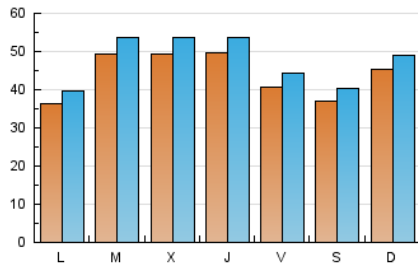

CORREDOR

1. Cifras totales y promedios (Nacional)

MES - AÑO	NAVEGADORES UNICOS	VISITAS	PAGINAS
Agosto - 2021	112.532	147.934	188.382
PROMEDIO DIARIO	4.393	4.772	6.077
PROMEDIO LUNES-VIERNES	4.486	4.879	6.179
PROMEDIO SABADO-DOMINGO	4.165	4.512	5.827
PAGINAS / VISITAS	1,27		
DURACION MEDIA VISITAS	0:01:02		
DURACION MEDIA PAGINAS	0:03:40		

2. Secciones (Nacional)

	PAGINAS	%
HOME	9.947	5.28 %
RESTO	178.435	94.72 %

3. Por día del mes (Nacional)

Día	N. únicos	Visitas	Páginas	Día	N. únicos	Visitas	Páginas	Día	N. únicos	Visitas	Páginas
1	8.561	9.371	11.269	11	2.542	2.788	3.888	21	2.351	2.618	3.671
2	7.199	7.880	9.700	12	2.434	2.700	3.612	22	2.101	2.301	3.219
3	12.271	13.383	15.832	13	2.635	2.875	3.797	23	2.127	2.338	3.091
4	10.932	11.894	14.632	14	3.038	3.297	4.407	24	2.119	2.299	3.004
5	8.763	9.417	11.450	15	3.941	4.273	5.458	25	2.504	2.725	3.454
6	9.257	9.981	12.235	16	3.216	3.554	4.833	26	2.166	2.334	3.140
7	7.519	8.054	10.205	17	4.919	5.403	6.987	27	2.110	2.321	3.011
8	6.037	6.440	8.268	18	3.798	4.111	5.377	28	1.951	2.103	2.922
9	3.589	3.869	5.007	19	6.516	7.013	8.735	29	1.985	2.149	3.026
10	2.644	2.863	3.841	20	2.296	2.506	3.295	30	2.007	2.208	3.234
								31	2.642	2.866	3.782

4. Gráficas (Nacional)

4.1 Por día de la semana (promedio)

N. únicos / Visitas (x 100)

Páginas (x 100)

4.2 Por franja horaria (promedio)

Visitas_ (x 1000)

Páginas (x 1000)

4.3 Por meses