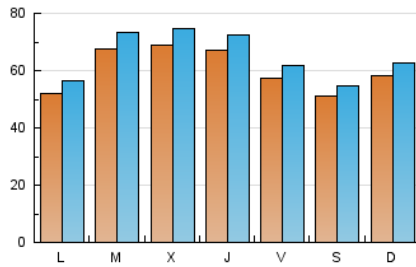

CORREDOR

1. Cifras totales y promedios (Nacional e Internacional)

MES - AÑO	NAVEGADORES UNICOS	VISITAS	PAGINAS
Agosto - 2021	159.606	201.823	249.663
PROMEDIO DIARIO	6.020	6.510	8.054
PROMEDIO LUNES-VIERNES	6.230	6.748	8.308
PROMEDIO SABADO-DOMINGO	5.504	5.930	7.432
PAGINAS / VISITAS	1,24		
DURACION MEDIA VISITAS	0:01:03		
DURACION MEDIA PAGINAS	0:04:13		

2. Secciones (Nacional e Internacional)

	PAGINAS	%
HOME	11.205	4.49 %
RESTO	238.458	95.51 %

3. Por día del mes (Nacional e Internacional)

Día	N. únicos	Visitas	Páginas	Día	N. únicos	Visitas	Páginas	Día	N. únicos	Visitas	Páginas
1	10.226	11.086	13.224	11	4.290	4.651	6.003	21	3.679	4.022	5.287
2	9.084	9.866	11.911	12	4.063	4.439	5.563	22	3.170	3.455	4.537
3	14.863	16.192	19.063	13	4.138	4.475	5.605	23	3.617	3.935	4.861
4	13.503	14.644	17.778	14	4.297	4.625	5.910	24	3.684	3.972	4.864
5	10.868	11.639	14.086	15	5.052	5.477	6.812	25	4.126	4.452	5.392
6	11.363	12.236	14.793	16	4.610	5.038	6.522	26	3.662	3.933	4.956
7	9.297	9.960	12.333	17	6.658	7.304	9.244	27	3.493	3.803	4.649
8	7.774	8.264	10.342	18	5.599	6.039	7.516	28	3.113	3.337	4.308
9	5.495	5.890	7.344	19	8.259	8.983	11.052	29	2.932	3.147	4.138
10	4.385	4.732	6.038	20	3.924	4.243	5.263	30	3.276	3.568	4.715
								31	4.106	4.416	5.554

4. Gráficas (Nacional e Internacional)

4.1 Por día de la semana (promedio)

N. únicos / Visitas (x 100)

Páginas (x 100)

4.2 Por franja horaria (promedio)

Visitas (x 1000)

Páginas (x 1000)

4.3 Por meses