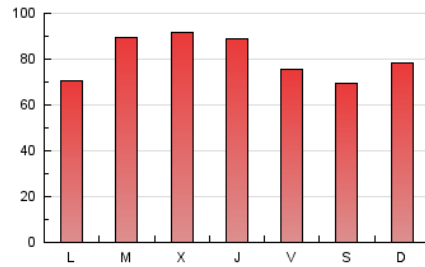

CORREDOR

1. Cifras totales y promedios (Nacional e Internacional)

MES - AÑO	NAVEGADORES UNICOS	VISITAS	PAGINAS
Agosto - 2021	159.606	201.823	249.663
PROMEDIO DIARIO	6.020	6.510	8.054
PROMEDIO LUNES-VIERNES	6.230	6.748	8.308
PROMEDIO SABADO-DOMINGO	5.504	5.930	7.432
PAGINAS / VISITAS	1,24		
DURACION MEDIA VISITAS	0:01:03		
DURACION MEDIA PAGINAS	0:04:13		

2. Secciones (Nacional e Internacional)

	PAGINAS	%
HOME	11.205	4.49 %
RESTO	238.458	95.51 %

3. Por día del mes (Nacional e Internacional)

Día	N. únicos	Visitas	Páginas	Día	N. únicos	Visitas	Páginas	Día	N. únicos	Visitas	Páginas
1	10.226	11.086	13.224	11	4.290	4.651	6.003	21	3.679	4.022	5.287
2	9.084	9.866	11.911	12	4.063	4.439	5.563	22	3.170	3.455	4.537
3	14.863	16.192	19.063	13	4.138	4.475	5.605	23	3.617	3.935	4.861
4	13.503	14.644	17.778	14	4.297	4.625	5.910	24	3.684	3.972	4.864
5	10.868	11.639	14.086	15	5.052	5.477	6.812	25	4.126	4.452	5.392
6	11.363	12.236	14.793	16	4.610	5.038	6.522	26	3.662	3.933	4.956
7	9.297	9.960	12.333	17	6.658	7.304	9.244	27	3.493	3.803	4.649
8	7.774	8.264	10.342	18	5.599	6.039	7.516	28	3.113	3.337	4.308
9	5.495	5.890	7.344	19	8.259	8.983	11.052	29	2.932	3.147	4.138
10	4.385	4.732	6.038	20	3.924	4.243	5.263	30	3.276	3.568	4.715
								31	4.106	4.416	5.554

4. Gráficas (Nacional e Internacional)

4.1 Por día de la semana (promedio)

N. únicos / Visitas (x 100)

Páginas (x 100)

4.2 Por franja horaria (promedio)

Visitas (x 1000)

Páginas (x 1000)

4.3 Por meses