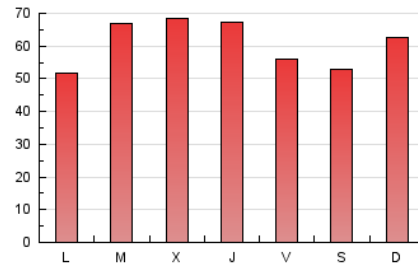

CORREDOR

1. Cifras totales y promedios (Nacional)

MES - AÑO	NAVEGADORES UNICOS	VISITAS	PAGINAS
Agosto - 2021	112.532	147.934	188.382
PROMEDIO DIARIO	4.393	4.772	6.077
PROMEDIO LUNES-VIERNES	4.486	4.879	6.179
PROMEDIO SABADO-DOMINGO	4.165	4.512	5.827
PAGINAS / VISITAS	1,27		
DURACION MEDIA VISITAS	0:01:02		
DURACION MEDIA PAGINAS	0:03:40		

2. Secciones (Nacional)

	PAGINAS	%
HOME	9.947	5.28 %
RESTO	178.435	94.72 %

3. Por día del mes (Nacional)

Día	N. únicos	Visitas	Páginas	Día	N. únicos	Visitas	Páginas	Día	N. únicos	Visitas	Páginas
1	8.561	9.371	11.269	11	2.542	2.788	3.888	21	2.351	2.618	3.671
2	7.199	7.880	9.700	12	2.434	2.700	3.612	22	2.101	2.301	3.219
3	12.271	13.383	15.832	13	2.635	2.875	3.797	23	2.127	2.338	3.091
4	10.932	11.894	14.632	14	3.038	3.297	4.407	24	2.119	2.299	3.004
5	8.763	9.417	11.450	15	3.941	4.273	5.458	25	2.504	2.725	3.454
6	9.257	9.981	12.235	16	3.216	3.554	4.833	26	2.166	2.334	3.140
7	7.519	8.054	10.205	17	4.919	5.403	6.987	27	2.110	2.321	3.011
8	6.037	6.440	8.268	18	3.798	4.111	5.377	28	1.951	2.103	2.922
9	3.589	3.869	5.007	19	6.516	7.013	8.735	29	1.985	2.149	3.026
10	2.644	2.863	3.841	20	2.296	2.506	3.295	30	2.007	2.208	3.234
								31	2.642	2.866	3.782

4. Gráficas (Nacional)

4.1 Por día de la semana (promedio)

N. únicos / Visitas (x 100)

Páginas (x 100)

4.2 Por franja horaria (promedio)

Visitas_ (x 1000)

Páginas (x 1000)

4.3 Por meses