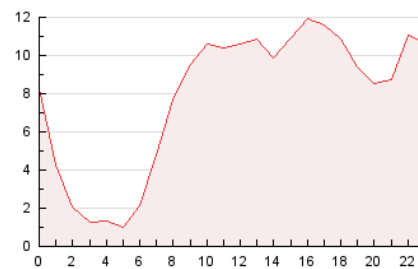

2. Secciones (Nacional)

	PAGINAS	%
HOME	9.947	5.28 %
RESTO	178.435	94.72 %

3. Por día del mes (Nacional)

Día	N. únicos	Visitas	Páginas	Día	N. únicos	Visitas	Páginas	Día	N. únicos	Visitas	Páginas
1	8.561	9.371	11.269	11	2.542	2.788	3.888	21	2.351	2.618	3.671
2	7.199	7.880	9.700	12	2.434	2.700	3.612	22	2.101	2.301	3.219
3	12.271	13.383	15.832	13	2.635	2.875	3.797	23	2.127	2.338	3.091
4	10.932	11.894	14.632	14	3.038	3.297	4.407	24	2.119	2.299	3.004
5	8.763	9.417	11.450	15	3.941	4.273	5.458	25	2.504	2.725	3.454
6	9.257	9.981	12.235	16	3.216	3.554	4.833	26	2.166	2.334	3.140
7	7.519	8.054	10.205	17	4.919	5.403	6.987	27	2.110	2.321	3.011
8	6.037	6.440	8.268	18	3.798	4.111	5.377	28	1.951	2.103	2.922
9	3.589	3.869	5.007	19	6.516	7.013	8.735	29	1.985	2.149	3.026
10	2.644	2.863	3.841	20	2.296	2.506	3.295	30	2.007	2.208	3.234
								31	2.642	2.866	3.782

4. Gráficas (Nacional)

4.1 Por día de la semana (promedio)

N. únicos / Visitas (x 100)

Páginas (x 100)

4.2 Por franja horaria (promedio)

Visitas_ (x 1000)

Páginas (x 1000)

4.3 Por meses