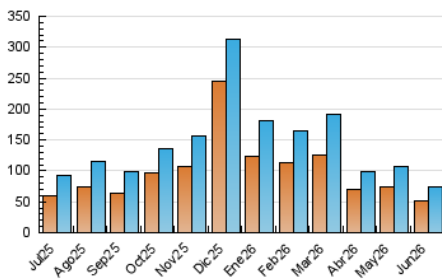

CORREDOR

1. Cifras totales y promedios (Nacional)

MES - AÑO	NAVEGADORES UNICOS	VISITAS	PAGINAS
Junio - 2026	51.847	73.391	469.648
PROMEDIO DIARIO	2.226	2.452	15.655
PROMEDIO LUNES-VIERNES	2.258	2.502	19.578
PROMEDIO SABADO-DOMINGO	2.137	2.314	4.867
PAGINAS / VISITAS	6,38		
DURACION MEDIA VISITAS	0:01:22		
TIEMPO INTERACCIÓN MEDIO	0:00:44		

2. Secciones (Nacional)

	PAGINAS	%
HOME	9.050	1.93 %
RESTO	460.598	98.07 %

3. Por día del mes (Nacional)

Día	N. únicos	Visitas	Páginas	Día	N. únicos	Visitas	Páginas	Día	N. únicos	Visitas	Páginas
1	2.209	2.559	43.170	11	2.922	3.330	10.306	21	2.130	2.310	6.388
2	2.677	2.893	17.077	12	1.770	1.962	6.202	22	2.673	3.059	55.433
3	2.633	2.867	6.264	13	1.886	2.016	4.943	23	1.945	2.159	13.451
4	2.710	2.869	7.347	14	2.441	2.628	7.308	24	1.825	2.006	6.231
5	1.989	2.187	3.702	15	1.524	1.733	24.620	25	1.642	1.794	4.663
6	1.347	1.469	2.567	16	1.611	1.874	18.875	26	1.687	1.816	2.823
7	2.064	2.301	5.239	17	1.721	1.902	6.666	27	897	1.013	2.467
8	3.753	4.262	117.573	18	2.742	3.065	5.699	28	3.891	4.114	5.655
9	2.102	2.383	52.249	19	3.077	3.361	6.253	29	2.702	2.857	5.099
10	1.665	1.837	12.945	20	2.441	2.658	4.370	30	2.090	2.274	4.063

4. Gráficas (Nacional)

4.1 Por día de la semana (promedio)

N. únicos / Visitas (x 100)

Páginas (x 100)

4.2 Por franja horaria (promedio)

Visitas_ (x 1000)

Páginas (x 1000)

4.3 Por meses

N. únicos / Visitas (x 1000)

Páginas (x 1000)

5. Observaciones

Este Medio Electrónico de Comunicación ha sido medido por la herramienta Google Analytics de Google (GA4).

6. Definiciones básicas (Para más información ver Normas Técnicas para el Control de los Medios Electrónicos de Comunicación)