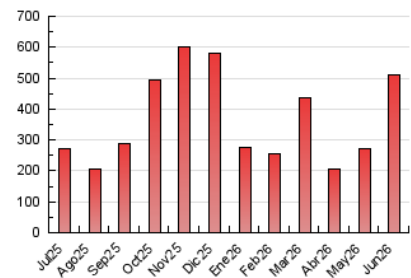

Páginas (x 1000)