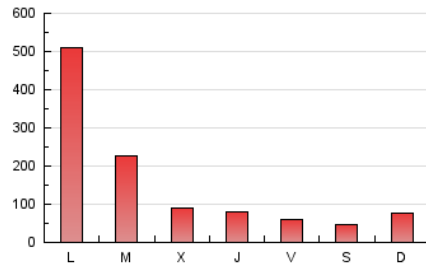

CORREDOR

1. Cifras totales y promedios (Nacional e Internacional)

MES - AÑO	NAVEGADORES UNICOS	VISITAS	PAGINAS
Junio - 2026	70.579	94.964	509.411
PROMEDIO DIARIO	2.906	3.162	16.980
PROMEDIO LUNES-VIERNES	2.953	3.229	20.924
PROMEDIO SABADO-DOMINGO	2.776	2.978	6.135
PAGINAS / VISITAS	5,37		
DURACION MEDIA VISITAS	0:01:11		
TIEMPO INTERACCIÓN MEDIO	0:00:35		

2. Secciones (Nacional e Internacional)

	PAGINAS	%
HOME	9.716	1.91 %
RESTO	499.695	98.09 %

3. Por día del mes (Nacional e Internacional)

Día	N. únicos	Visitas	Páginas	Día	N. únicos	Visitas	Páginas	Día	N. únicos	Visitas	Páginas
1	2.594	2.969	43.807	11	3.318	3.782	11.616	21	2.819	3.017	7.430
2	3.147	3.442	18.407	12	2.037	2.251	6.778	22	3.397	3.796	57.285
3	3.001	3.201	7.147	13	2.327	2.476	5.795	23	3.723	4.014	15.776
4	3.107	3.277	8.266	14	3.600	3.795	10.076	24	2.826	3.048	7.801
5	2.386	2.616	4.816	15	2.609	2.843	26.697	25	2.322	2.506	5.556
6	1.596	1.730	3.050	16	2.178	2.469	20.498	26	2.524	2.682	4.000
7	2.334	2.588	6.157	17	2.041	2.243	7.861	27	1.352	1.486	3.353
8	4.724	5.258	119.718	18	3.212	3.589	6.678	28	4.722	4.976	7.100
9	2.413	2.728	52.976	19	4.679	4.926	8.737	29	3.722	3.930	6.898
10	2.083	2.278	13.653	20	3.459	3.754	6.116	30	2.924	3.182	5.363

4. Gráficas (Nacional e Internacional)

4.1 Por día de la semana (promedio)

N. únicos / Visitas (x 100)

Páginas (x 100)

4.2 Por franja horaria (promedio)

Visitas_ (x 1000)

Páginas (x 1000)

4.3 Por meses