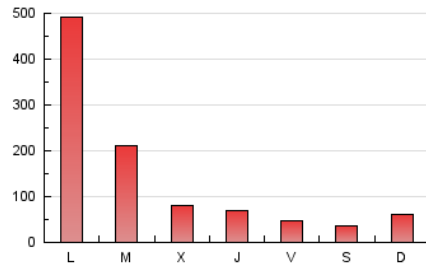

CORREDOR

1. Cifras totales y promedios (Nacional)

MES - AÑO	NAVEGADORES UNICOS	VISITAS	PAGINAS
Junio - 2026	51.847	73.391	469.648
PROMEDIO DIARIO	2.226	2.452	15.655
PROMEDIO LUNES-VIERNES	2.258	2.502	19.578
PROMEDIO SABADO-DOMINGO	2.137	2.314	4.867
PAGINAS / VISITAS	6,38		
DURACION MEDIA VISITAS	0:01:22		
TIEMPO INTERACCIÓN MEDIO	0:00:44		

2. Secciones (Nacional)

	PAGINAS	%
HOME	9.050	1.93 %
RESTO	460.598	98.07 %

3. Por día del mes (Nacional)

Día	N. únicos	Visitas	Páginas	Día	N. únicos	Visitas	Páginas	Día	N. únicos	Visitas	Páginas
1	2.209	2.559	43.170	11	2.922	3.330	10.306	21	2.130	2.310	6.388
2	2.677	2.893	17.077	12	1.770	1.962	6.202	22	2.673	3.059	55.433
3	2.633	2.867	6.264	13	1.886	2.016	4.943	23	1.945	2.159	13.451
4	2.710	2.869	7.347	14	2.441	2.628	7.308	24	1.825	2.006	6.231
5	1.989	2.187	3.702	15	1.524	1.733	24.620	25	1.642	1.794	4.663
6	1.347	1.469	2.567	16	1.611	1.874	18.875	26	1.687	1.816	2.823
7	2.064	2.301	5.239	17	1.721	1.902	6.666	27	897	1.013	2.467
8	3.753	4.262	117.573	18	2.742	3.065	5.699	28	3.891	4.114	5.655
9	2.102	2.383	52.249	19	3.077	3.361	6.253	29	2.702	2.857	5.099
10	1.665	1.837	12.945	20	2.441	2.658	4.370	30	2.090	2.274	4.063

4. Gráficas (Nacional)

4.1 Por día de la semana (promedio)

N. únicos / Visitas (x 100)

Páginas (x 100)

4.2 Por franja horaria (promedio)

Visitas_ (x 1000)

Páginas (x 1000)

4.3 Por meses