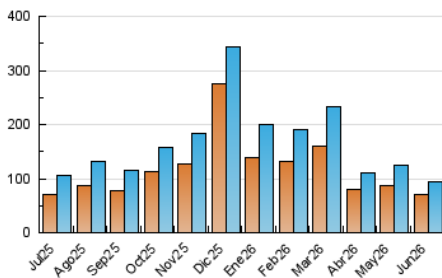

4.3 Por meses

N. únicos / Visitas (x 1000)