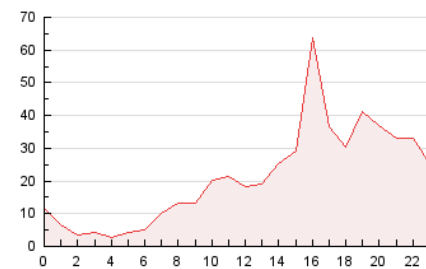

2. Secciones (Nacional e Internacional)

	PAGINAS	%
HOME	9.716	1.91 %
RESTO	499.695	98.09 %

3. Por día del mes (Nacional e Internacional)

Día	N. únicos	Visitas	Páginas	Día	N. únicos	Visitas	Páginas	Día	N. únicos	Visitas	Páginas
1	2.594	2.969	43.807	11	3.318	3.782	11.616	21	2.819	3.017	7.430
2	3.147	3.442	18.407	12	2.037	2.251	6.778	22	3.397	3.796	57.285
3	3.001	3.201	7.147	13	2.327	2.476	5.795	23	3.723	4.014	15.776
4	3.107	3.277	8.266	14	3.600	3.795	10.076	24	2.826	3.048	7.801
5	2.386	2.616	4.816	15	2.609	2.843	26.697	25	2.322	2.506	5.556
6	1.596	1.730	3.050	16	2.178	2.469	20.498	26	2.524	2.682	4.000
7	2.334	2.588	6.157	17	2.041	2.243	7.861	27	1.352	1.486	3.353
8	4.724	5.258	119.718	18	3.212	3.589	6.678	28	4.722	4.976	7.100
9	2.413	2.728	52.976	19	4.679	4.926	8.737	29	3.722	3.930	6.898
10	2.083	2.278	13.653	20	3.459	3.754	6.116	30	2.924	3.182	5.363

4. Gráficas (Nacional e Internacional)

4.1 Por día de la semana (promedio)

N. únicos / Visitas (x 100)

Páginas (x 100)

4.2 Por franja horaria (promedio)

Visitas_ (x 1000)

Páginas (x 1000)

4.3 Por meses