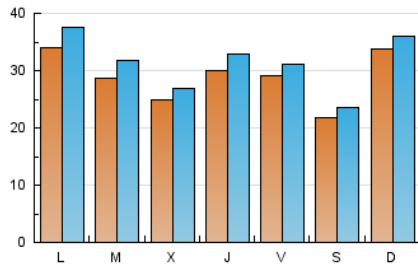

CORREDOR

1. Cifras totales y promedios (Nacional e Internacional)

MES - AÑO	NAVEGADORES UNICOS	VISITAS	PAGINAS
Junio - 2026	70.579	94.964	509.411
PROMEDIO DIARIO	2.906	3.162	16.980
PROMEDIO LUNES-VIERNES	2.953	3.229	20.924
PROMEDIO SABADO-DOMINGO	2.776	2.978	6.135
PAGINAS / VISITAS	5,37		
DURACION MEDIA VISITAS	0:01:11		
TIEMPO INTERACCIÓN MEDIO	0:00:35		

2. Secciones (Nacional e Internacional)

	PAGINAS	%
HOME	9.716	1.91 %
RESTO	499.695	98.09 %

3. Por día del mes (Nacional e Internacional)

Día	N. únicos	Visitas	Páginas	Día	N. únicos	Visitas	Páginas	Día	N. únicos	Visitas	Páginas
1	2.594	2.969	43.807	11	3.318	3.782	11.616	21	2.819	3.017	7.430
2	3.147	3.442	18.407	12	2.037	2.251	6.778	22	3.397	3.796	57.285
3	3.001	3.201	7.147	13	2.327	2.476	5.795	23	3.723	4.014	15.776
4	3.107	3.277	8.266	14	3.600	3.795	10.076	24	2.826	3.048	7.801
5	2.386	2.616	4.816	15	2.609	2.843	26.697	25	2.322	2.506	5.556
6	1.596	1.730	3.050	16	2.178	2.469	20.498	26	2.524	2.682	4.000
7	2.334	2.588	6.157	17	2.041	2.243	7.861	27	1.352	1.486	3.353
8	4.724	5.258	119.718	18	3.212	3.589	6.678	28	4.722	4.976	7.100
9	2.413	2.728	52.976	19	4.679	4.926	8.737	29	3.722	3.930	6.898
10	2.083	2.278	13.653	20	3.459	3.754	6.116	30	2.924	3.182	5.363

4. Gráficas (Nacional e Internacional)

4.1 Por día de la semana (promedio)

N. únicos / Visitas (x 100)

Páginas (x 100)

4.2 Por franja horaria (promedio)

Visitas_ (x 1000)

Páginas (x 1000)

4.3 Por meses