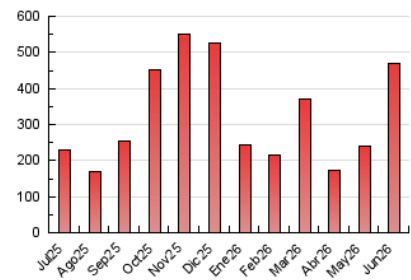

CORREDOR

1. Cifras totales y promedios (Nacional)

MES - AÑO	NAVEGADORES UNICOS	VISITAS	PAGINAS
Junio - 2026	51.847	73.391	469.648
PROMEDIO DIARIO	2.226	2.452	15.655
PROMEDIO LUNES-VIERNES	2.258	2.502	19.578
PROMEDIO SABADO-DOMINGO	2.137	2.314	4.867
PAGINAS / VISITAS	6,38		
DURACION MEDIA VISITAS	0:01:22		
TIEMPO INTERACCIÓN MEDIO	0:00:44		

2. Secciones (Nacional)

	PAGINAS	%
HOME	9.050	1.93 %
RESTO	460.598	98.07 %

3. Por día del mes (Nacional)

Día	N. únicos	Visitas	Páginas	Día	N. únicos	Visitas	Páginas	Día	N. únicos	Visitas	Páginas
1	2.209	2.559	43.170	11	2.922	3.330	10.306	21	2.130	2.310	6.388
2	2.677	2.893	17.077	12	1.770	1.962	6.202	22	2.673	3.059	55.433
3	2.633	2.867	6.264	13	1.886	2.016	4.943	23	1.945	2.159	13.451
4	2.710	2.869	7.347	14	2.441	2.628	7.308	24	1.825	2.006	6.231
5	1.989	2.187	3.702	15	1.524	1.733	24.620	25	1.642	1.794	4.663
6	1.347	1.469	2.567	16	1.611	1.874	18.875	26	1.687	1.816	2.823
7	2.064	2.301	5.239	17	1.721	1.902	6.666	27	897	1.013	2.467
8	3.753	4.262	117.573	18	2.742	3.065	5.699	28	3.891	4.114	5.655
9	2.102	2.383	52.249	19	3.077	3.361	6.253	29	2.702	2.857	5.099
10	1.665	1.837	12.945	20	2.441	2.658	4.370	30	2.090	2.274	4.063

4. Gráficas (Nacional)

4.1 Por día de la semana (promedio)

N. únicos / Visitas (x 100)

Páginas (x 100)

4.2 Por franja horaria (promedio)

Visitas_ (x 1000)

Páginas (x 1000)

4.3 Por meses

N. únicos / Visitas (x 1000)

Páginas (x 1000)

5. Observaciones

Este Medio Electrónico de Comunicación ha sido medido por la herramienta Google Analytics de Google (GA4).

6. Definiciones básicas (Para más información ver Normas Técnicas para el Control de los Medios Electrónicos de Comunicación)