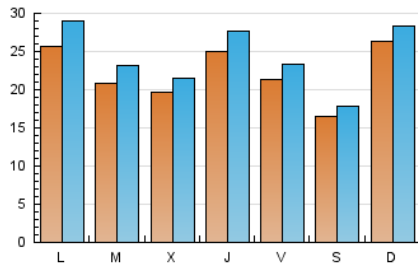

CORREDOR

1. Cifras totales y promedios (Nacional)

MES - AÑO	NAVEGADORES UNICOS	VISITAS	PAGINAS
Junio - 2026	51.847	73.391	469.648
PROMEDIO DIARIO	2.226	2.452	15.655
PROMEDIO LUNES-VIERNES	2.258	2.502	19.578
PROMEDIO SABADO-DOMINGO	2.137	2.314	4.867
PAGINAS / VISITAS	6,38		
DURACION MEDIA VISITAS	0:01:22		
TIEMPO INTERACCIÓN MEDIO	0:00:44		

2. Secciones (Nacional)

	PAGINAS	%
HOME	9.050	1.93 %
RESTO	460.598	98.07 %

3. Por día del mes (Nacional)

Día	N. únicos	Visitas	Páginas	Día	N. únicos	Visitas	Páginas	Día	N. únicos	Visitas	Páginas
1	2.209	2.559	43.170	11	2.922	3.330	10.306	21	2.130	2.310	6.388
2	2.677	2.893	17.077	12	1.770	1.962	6.202	22	2.673	3.059	55.433
3	2.633	2.867	6.264	13	1.886	2.016	4.943	23	1.945	2.159	13.451
4	2.710	2.869	7.347	14	2.441	2.628	7.308	24	1.825	2.006	6.231
5	1.989	2.187	3.702	15	1.524	1.733	24.620	25	1.642	1.794	4.663
6	1.347	1.469	2.567	16	1.611	1.874	18.875	26	1.687	1.816	2.823
7	2.064	2.301	5.239	17	1.721	1.902	6.666	27	897	1.013	2.467
8	3.753	4.262	117.573	18	2.742	3.065	5.699	28	3.891	4.114	5.655
9	2.102	2.383	52.249	19	3.077	3.361	6.253	29	2.702	2.857	5.099
10	1.665	1.837	12.945	20	2.441	2.658	4.370	30	2.090	2.274	4.063

4. Gráficas (Nacional)

4.1 Por día de la semana (promedio)

N. únicos / Visitas (x 100)

Páginas (x 100)

4.2 Por franja horaria (promedio)

Visitas_ (x 1000)

Páginas (x 1000)

4.3 Por meses