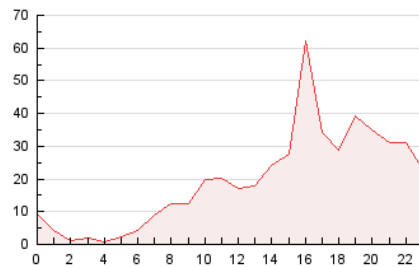

CORREDOR

1. Cifras totales y promedios (Nacional)

MES - AÑO	NAVEGADORES UNICOS	VISITAS	PAGINAS
Junio - 2026	51.847	73.391	469.648
PROMEDIO DIARIO	2.226	2.452	15.655
PROMEDIO LUNES-VIERNES	2.258	2.502	19.578
PROMEDIO SABADO-DOMINGO	2.137	2.314	4.867
PAGINAS / VISITAS	6,38		
DURACION MEDIA VISITAS	0:01:22		
TIEMPO INTERACCIÓN MEDIO	0:00:44		

2. Secciones (Nacional)

	PAGINAS	%
HOME	9.050	1.93 %
RESTO	460.598	98.07 %

3. Por día del mes (Nacional)

Día	N. únicos	Visitas	Páginas	Día	N. únicos	Visitas	Páginas	Día	N. únicos	Visitas	Páginas
1	2.209	2.559	43.170	11	2.922	3.330	10.306	21	2.130	2.310	6.388
2	2.677	2.893	17.077	12	1.770	1.962	6.202	22	2.673	3.059	55.433
3	2.633	2.867	6.264	13	1.886	2.016	4.943	23	1.945	2.159	13.451
4	2.710	2.869	7.347	14	2.441	2.628	7.308	24	1.825	2.006	6.231
5	1.989	2.187	3.702	15	1.524	1.733	24.620	25	1.642	1.794	4.663
6	1.347	1.469	2.567	16	1.611	1.874	18.875	26	1.687	1.816	2.823
7	2.064	2.301	5.239	17	1.721	1.902	6.666	27	897	1.013	2.467
8	3.753	4.262	117.573	18	2.742	3.065	5.699	28	3.891	4.114	5.655
9	2.102	2.383	52.249	19	3.077	3.361	6.253	29	2.702	2.857	5.099
10	1.665	1.837	12.945	20	2.441	2.658	4.370	30	2.090	2.274	4.063

4. Gráficas (Nacional)

4.1 Por día de la semana (promedio)

N. únicos / Visitas (x 100)

Páginas (x 100)

4.2 Por franja horaria (promedio)

Visitas_ (x 1000)

Páginas (x 1000)

4.3 Por meses