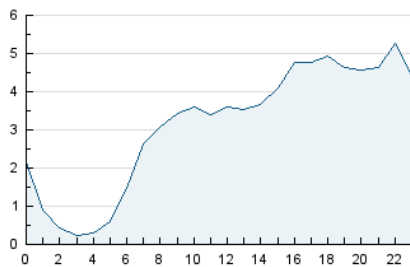

CORREDOR

1. Cifras totales y promedios (Nacional)

MES - AÑO	NAVEGADORES UNICOS	VISITAS	PAGINAS
Junio - 2026	51.847	73.391	469.648
PROMEDIO DIARIO	2.226	2.452	15.655
PROMEDIO LUNES-VIERNES	2.258	2.502	19.578
PROMEDIO SABADO-DOMINGO	2.137	2.314	4.867
PAGINAS / VISITAS	6,38		
DURACION MEDIA VISITAS	0:01:22		
TIEMPO INTERACCIÓN MEDIO	0:00:44		

2. Secciones (Nacional)

	PAGINAS	%
HOME	9.050	1.93 %
RESTO	460.598	98.07 %

3. Por día del mes (Nacional)

Día	N. únicos	Visitas	Páginas	Día	N. únicos	Visitas	Páginas	Día	N. únicos	Visitas	Páginas
1	2.209	2.559	43.170	11	2.922	3.330	10.306	21	2.130	2.310	6.388
2	2.677	2.893	17.077	12	1.770	1.962	6.202	22	2.673	3.059	55.433
3	2.633	2.867	6.264	13	1.886	2.016	4.943	23	1.945	2.159	13.451
4	2.710	2.869	7.347	14	2.441	2.628	7.308	24	1.825	2.006	6.231
5	1.989	2.187	3.702	15	1.524	1.733	24.620	25	1.642	1.794	4.663
6	1.347	1.469	2.567	16	1.611	1.874	18.875	26	1.687	1.816	2.823
7	2.064	2.301	5.239	17	1.721	1.902	6.666	27	897	1.013	2.467
8	3.753	4.262	117.573	18	2.742	3.065	5.699	28	3.891	4.114	5.655
9	2.102	2.383	52.249	19	3.077	3.361	6.253	29	2.702	2.857	5.099
10	1.665	1.837	12.945	20	2.441	2.658	4.370	30	2.090	2.274	4.063

4. Gráficas (Nacional)

4.1 Por día de la semana (promedio)

N. únicos / Visitas (x 100)

Páginas (x 100)

4.2 Por franja horaria (promedio)

Visitas_ (x 1000)

Páginas (x 1000)

4.3 Por meses