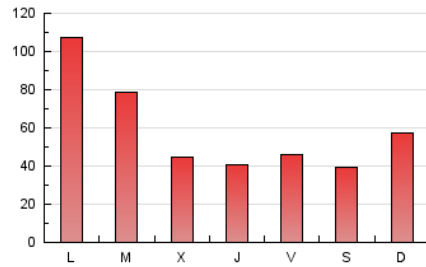

CORREDOR

1. Cifras totales y promedios (Nacional)

MES - AÑO	NAVEGADORES UNICOS	VISITAS	PAGINAS
Abril - 2026	71.014	97.851	174.291
PROMEDIO DIARIO	3.000	3.313	5.810
PROMEDIO LUNES-VIERNES	3.161	3.467	6.167
PROMEDIO SABADO-DOMINGO	2.557	2.887	4.826
PAGINAS / VISITAS	1,75		
DURACION MEDIA VISITAS	0:01:09		
TIEMPO INTERACCIÓN MEDIO	0:00:26		

2. Secciones (Nacional)

	PAGINAS	%
HOME	10.789	6.19 %
RESTO	163.502	93.81 %

3. Por día del mes (Nacional)

Día	N. únicos	Visitas	Páginas	Día	N. únicos	Visitas	Páginas	Día	N. únicos	Visitas	Páginas
1	2.822	3.025	4.300	11	3.541	3.877	5.375	21	2.601	3.093	4.796
2	1.767	1.945	2.914	12	2.953	3.324	5.465	22	2.445	2.693	4.015
3	1.710	1.913	3.429	13	2.784	3.103	10.856	23	1.649	1.851	3.370
4	1.716	1.916	2.607	14	1.687	1.908	7.008	24	1.527	1.741	3.216
5	1.518	1.670	2.804	15	1.516	1.755	4.323	25	1.671	1.885	3.265
6	1.686	1.969	3.532	16	2.343	2.589	4.486	26	4.481	5.091	10.928
7	4.566	4.974	6.735	17	3.948	4.332	6.034	27	10.804	11.817	24.182
8	3.166	3.391	4.615	18	2.665	3.181	4.447	28	8.003	8.289	12.946
9	2.958	3.226	4.724	19	1.910	2.152	3.718	29	2.932	3.160	5.248
10	4.007	4.278	5.759	20	2.120	2.463	4.259	30	2.492	2.767	4.935

4. Gráficas (Nacional)

4.1 Por día de la semana (promedio)

N. únicos / Visitas (x 100)

Páginas (x 100)

4.2 Por franja horaria (promedio)

Visitas_ (x 1000)

Páginas (x 1000)

4.3 Por meses