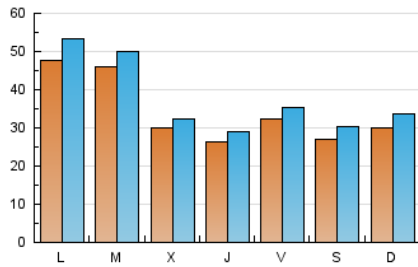

CORREDOR

1. Cifras totales y promedios (Nacional e Internacional)

MES - AÑO	NAVEGADORES UNICOS	VISITAS	PAGINAS
Abril - 2026	80.965	109.762	203.962
PROMEDIO DIARIO	3.378	3.727	6.799
PROMEDIO LUNES-VIERNES	3.566	3.914	7.200
PROMEDIO SABADO-DOMINGO	2.860	3.212	5.694
PAGINAS / VISITAS	1,82		
DURACION MEDIA VISITAS	0:01:09		
TIEMPO INTERACCIÓN MEDIO	0:00:26		

2. Secciones (Nacional e Internacional)

	PAGINAS	%
HOME	11.698	5.74 %
RESTO	192.264	94.26 %

3. Por día del mes (Nacional e Internacional)

Día	N. únicos	Visitas	Páginas	Día	N. únicos	Visitas	Páginas	Día	N. únicos	Visitas	Páginas
1	3.707	3.936	6.157	11	3.899	4.212	6.067	21	2.889	3.352	5.791
2	2.301	2.506	4.145	12	3.253	3.647	6.298	22	2.753	3.029	5.021
3	2.029	2.251	4.162	13	3.136	3.490	12.308	23	1.923	2.146	4.067
4	2.025	2.249	3.502	14	1.932	2.176	7.723	24	1.756	1.983	3.782
5	1.776	1.943	3.309	15	1.746	2.011	4.901	25	1.874	2.098	4.180
6	1.946	2.255	4.251	16	2.818	3.093	5.710	26	4.850	5.523	12.186
7	4.914	5.365	7.847	17	4.658	5.066	7.274	27	11.565	12.754	26.601
8	3.418	3.695	5.145	18	3.043	3.602	5.310	28	8.651	9.115	14.287
9	3.228	3.531	5.305	19	2.163	2.418	4.703	29	3.314	3.565	6.339
10	4.452	4.786	6.742	20	2.425	2.809	4.886	30	2.883	3.204	5.963

4. Gráficas (Nacional e Internacional)

4.1 Por día de la semana (promedio)

N. únicos / Visitas (x 100)

Páginas (x 100)

4.2 Por franja horaria (promedio)

Visitas_ (x 1000)

Páginas (x 1000)

4.3 Por meses