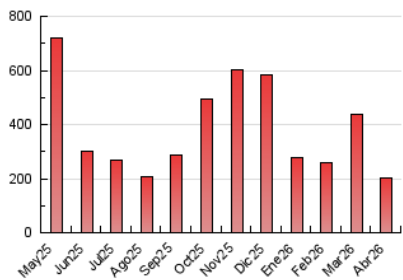

Páginas (x 1000)