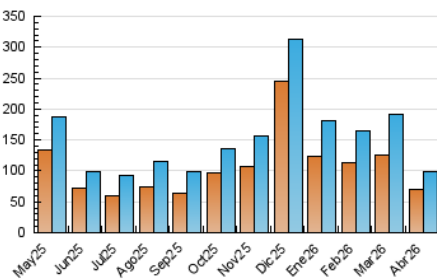

CORREDOR

1. Cifras totales y promedios (Nacional)

MES - AÑO	NAVEGADORES UNICOS	VISITAS	PAGINAS
Abril - 2026	71.014	97.851	174.291
PROMEDIO DIARIO	3.000	3.313	5.810
PROMEDIO LUNES-VIERNES	3.161	3.467	6.167
PROMEDIO SABADO-DOMINGO	2.557	2.887	4.826
PAGINAS / VISITAS	1,75		
DURACION MEDIA VISITAS	0:01:09		
TIEMPO INTERACCIÓN MEDIO	0:00:26		

2. Secciones (Nacional)

	PAGINAS	%
HOME	10.789	6.19 %
RESTO	163.502	93.81 %

3. Por día del mes (Nacional)

Día	N. únicos	Visitas	Páginas	Día	N. únicos	Visitas	Páginas	Día	N. únicos	Visitas	Páginas
1	2.822	3.025	4.300	11	3.541	3.877	5.375	21	2.601	3.093	4.796
2	1.767	1.945	2.914	12	2.953	3.324	5.465	22	2.445	2.693	4.015
3	1.710	1.913	3.429	13	2.784	3.103	10.856	23	1.649	1.851	3.370
4	1.716	1.916	2.607	14	1.687	1.908	7.008	24	1.527	1.741	3.216
5	1.518	1.670	2.804	15	1.516	1.755	4.323	25	1.671	1.885	3.265
6	1.686	1.969	3.532	16	2.343	2.589	4.486	26	4.481	5.091	10.928
7	4.566	4.974	6.735	17	3.948	4.332	6.034	27	10.804	11.817	24.182
8	3.166	3.391	4.615	18	2.665	3.181	4.447	28	8.003	8.289	12.946
9	2.958	3.226	4.724	19	1.910	2.152	3.718	29	2.932	3.160	5.248
10	4.007	4.278	5.759	20	2.120	2.463	4.259	30	2.492	2.767	4.935

4. Gráficas (Nacional)

4.1 Por día de la semana (promedio)

N. únicos / Visitas (x 100)

Páginas (x 100)

4.2 Por franja horaria (promedio)

Visitas_ (x 1000)

Páginas (x 1000)

4.3 Por meses

N. únicos / Visitas (x 1000)

Páginas (x 1000)

5. Observaciones

Este Medio Electrónico de Comunicación ha sido medido por la herramienta Google Analytics de Google (GA4).

6. Definiciones básicas (Para más información ver Normas Técnicas para el Control de los Medios Electrónicos de Comunicación)