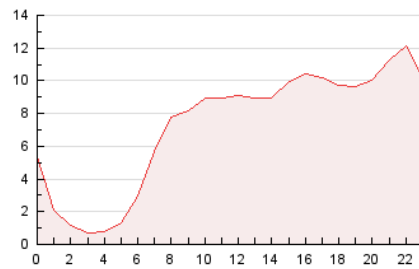

2. Secciones (Nacional)

	PAGINAS	%
HOME	10.789	6.19 %
RESTO	163.502	93.81 %

3. Por día del mes (Nacional)

Día	N. únicos	Visitas	Páginas	Día	N. únicos	Visitas	Páginas	Día	N. únicos	Visitas	Páginas
1	2.822	3.025	4.300	11	3.541	3.877	5.375	21	2.601	3.093	4.796
2	1.767	1.945	2.914	12	2.953	3.324	5.465	22	2.445	2.693	4.015
3	1.710	1.913	3.429	13	2.784	3.103	10.856	23	1.649	1.851	3.370
4	1.716	1.916	2.607	14	1.687	1.908	7.008	24	1.527	1.741	3.216
5	1.518	1.670	2.804	15	1.516	1.755	4.323	25	1.671	1.885	3.265
6	1.686	1.969	3.532	16	2.343	2.589	4.486	26	4.481	5.091	10.928
7	4.566	4.974	6.735	17	3.948	4.332	6.034	27	10.804	11.817	24.182
8	3.166	3.391	4.615	18	2.665	3.181	4.447	28	8.003	8.289	12.946
9	2.958	3.226	4.724	19	1.910	2.152	3.718	29	2.932	3.160	5.248
10	4.007	4.278	5.759	20	2.120	2.463	4.259	30	2.492	2.767	4.935

4. Gráficas (Nacional)

4.1 Por día de la semana (promedio)

N. únicos / Visitas (x 100)

Páginas (x 100)

4.2 Por franja horaria (promedio)

Visitas_ (x 1000)

Páginas (x 1000)

4.3 Por meses