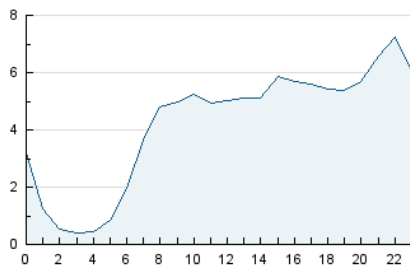

2. Secciones (Nacional)

	PAGINAS	%
HOME	10.789	6.19 %
RESTO	163.502	93.81 %

3. Por día del mes (Nacional)

Día	N. únicos	Visitas	Páginas	Día	N. únicos	Visitas	Páginas	Día	N. únicos	Visitas	Páginas
1	2.822	3.025	4.300	11	3.541	3.877	5.375	21	2.601	3.093	4.796
2	1.767	1.945	2.914	12	2.953	3.324	5.465	22	2.445	2.693	4.015
3	1.710	1.913	3.429	13	2.784	3.103	10.856	23	1.649	1.851	3.370
4	1.716	1.916	2.607	14	1.687	1.908	7.008	24	1.527	1.741	3.216
5	1.518	1.670	2.804	15	1.516	1.755	4.323	25	1.671	1.885	3.265
6	1.686	1.969	3.532	16	2.343	2.589	4.486	26	4.481	5.091	10.928
7	4.566	4.974	6.735	17	3.948	4.332	6.034	27	10.804	11.817	24.182
8	3.166	3.391	4.615	18	2.665	3.181	4.447	28	8.003	8.289	12.946
9	2.958	3.226	4.724	19	1.910	2.152	3.718	29	2.932	3.160	5.248
10	4.007	4.278	5.759	20	2.120	2.463	4.259	30	2.492	2.767	4.935

4. Gráficas (Nacional)

4.1 Por día de la semana (promedio)

N. únicos / Visitas (x 100)

Páginas (x 100)

4.2 Por franja horaria (promedio)

Visitas_ (x 1000)

Páginas (x 1000)

4.3 Por meses