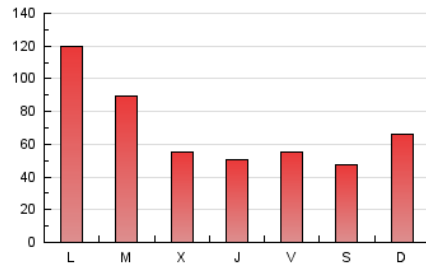

CORREDOR

1. Cifras totales y promedios (Nacional e Internacional)

MES - AÑO	NAVEGADORES UNICOS	VISITAS	PAGINAS
Abril - 2026	80.965	109.762	203.962
PROMEDIO DIARIO	3.378	3.727	6.799
PROMEDIO LUNES-VIERNES	3.566	3.914	7.200
PROMEDIO SABADO-DOMINGO	2.860	3.212	5.694
PAGINAS / VISITAS	1,82		
DURACION MEDIA VISITAS	0:01:09		
TIEMPO INTERACCIÓN MEDIO	0:00:26		

2. Secciones (Nacional e Internacional)

	PAGINAS	%
HOME	11.698	5.74 %
RESTO	192.264	94.26 %

3. Por día del mes (Nacional e Internacional)

Día	N. únicos	Visitas	Páginas	Día	N. únicos	Visitas	Páginas	Día	N. únicos	Visitas	Páginas
1	3.707	3.936	6.157	11	3.899	4.212	6.067	21	2.889	3.352	5.791
2	2.301	2.506	4.145	12	3.253	3.647	6.298	22	2.753	3.029	5.021
3	2.029	2.251	4.162	13	3.136	3.490	12.308	23	1.923	2.146	4.067
4	2.025	2.249	3.502	14	1.932	2.176	7.723	24	1.756	1.983	3.782
5	1.776	1.943	3.309	15	1.746	2.011	4.901	25	1.874	2.098	4.180
6	1.946	2.255	4.251	16	2.818	3.093	5.710	26	4.850	5.523	12.186
7	4.914	5.365	7.847	17	4.658	5.066	7.274	27	11.565	12.754	26.601
8	3.418	3.695	5.145	18	3.043	3.602	5.310	28	8.651	9.115	14.287
9	3.228	3.531	5.305	19	2.163	2.418	4.703	29	3.314	3.565	6.339
10	4.452	4.786	6.742	20	2.425	2.809	4.886	30	2.883	3.204	5.963

4. Gráficas (Nacional e Internacional)

4.1 Por día de la semana (promedio)

N. únicos / Visitas (x 100)

Páginas (x 100)

4.2 Por franja horaria (promedio)

Visitas_ (x 1000)

Páginas (x 1000)

4.3 Por meses