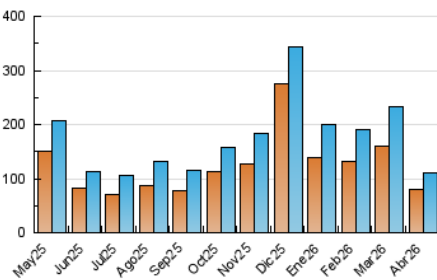

4.3 Por meses

N. únicos / Visitas (x 1000)