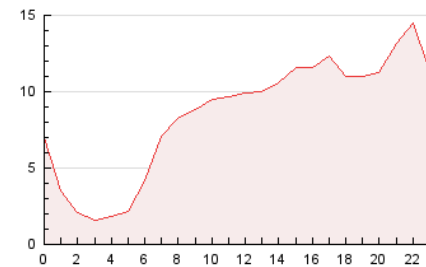

2. Secciones (Nacional e Internacional)

	PAGINAS	%
HOME	11.698	5.74 %
RESTO	192.264	94.26 %

3. Por día del mes (Nacional e Internacional)

Día	N. únicos	Visitas	Páginas	Día	N. únicos	Visitas	Páginas	Día	N. únicos	Visitas	Páginas
1	3.707	3.936	6.157	11	3.899	4.212	6.067	21	2.889	3.352	5.791
2	2.301	2.506	4.145	12	3.253	3.647	6.298	22	2.753	3.029	5.021
3	2.029	2.251	4.162	13	3.136	3.490	12.308	23	1.923	2.146	4.067
4	2.025	2.249	3.502	14	1.932	2.176	7.723	24	1.756	1.983	3.782
5	1.776	1.943	3.309	15	1.746	2.011	4.901	25	1.874	2.098	4.180
6	1.946	2.255	4.251	16	2.818	3.093	5.710	26	4.850	5.523	12.186
7	4.914	5.365	7.847	17	4.658	5.066	7.274	27	11.565	12.754	26.601
8	3.418	3.695	5.145	18	3.043	3.602	5.310	28	8.651	9.115	14.287
9	3.228	3.531	5.305	19	2.163	2.418	4.703	29	3.314	3.565	6.339
10	4.452	4.786	6.742	20	2.425	2.809	4.886	30	2.883	3.204	5.963

4. Gráficas (Nacional e Internacional)

4.1 Por día de la semana (promedio)

N. únicos / Visitas (x 100)

Páginas (x 100)

4.2 Por franja horaria (promedio)

Visitas_ (x 1000)

Páginas (x 1000)

4.3 Por meses