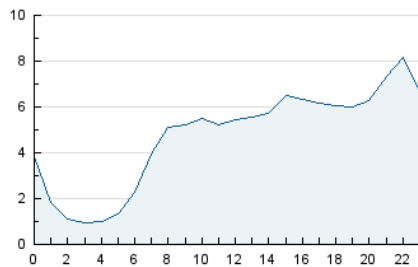

2. Secciones (Nacional e Internacional)

	PAGINAS	%
HOME	11.698	5.74 %
RESTO	192.264	94.26 %

3. Por día del mes (Nacional e Internacional)

Día	N. únicos	Visitas	Páginas	Día	N. únicos	Visitas	Páginas	Día	N. únicos	Visitas	Páginas
1	3.707	3.936	6.157	11	3.899	4.212	6.067	21	2.889	3.352	5.791
2	2.301	2.506	4.145	12	3.253	3.647	6.298	22	2.753	3.029	5.021
3	2.029	2.251	4.162	13	3.136	3.490	12.308	23	1.923	2.146	4.067
4	2.025	2.249	3.502	14	1.932	2.176	7.723	24	1.756	1.983	3.782
5	1.776	1.943	3.309	15	1.746	2.011	4.901	25	1.874	2.098	4.180
6	1.946	2.255	4.251	16	2.818	3.093	5.710	26	4.850	5.523	12.186
7	4.914	5.365	7.847	17	4.658	5.066	7.274	27	11.565	12.754	26.601
8	3.418	3.695	5.145	18	3.043	3.602	5.310	28	8.651	9.115	14.287
9	3.228	3.531	5.305	19	2.163	2.418	4.703	29	3.314	3.565	6.339
10	4.452	4.786	6.742	20	2.425	2.809	4.886	30	2.883	3.204	5.963

4. Gráficas (Nacional e Internacional)

4.1 Por día de la semana (promedio)

N. únicos / Visitas (x 100)

Páginas (x 100)

4.2 Por franja horaria (promedio)

Visitas_ (x 1000)

Páginas (x 1000)

4.3 Por meses