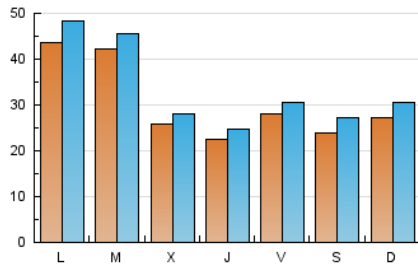

CORREDOR

1. Cifras totales y promedios (Nacional)

MES - AÑO	NAVEGADORES UNICOS	VISITAS	PAGINAS
Abril - 2026	71.014	97.851	174.291
PROMEDIO DIARIO	3.000	3.313	5.810
PROMEDIO LUNES-VIERNES	3.161	3.467	6.167
PROMEDIO SABADO-DOMINGO	2.557	2.887	4.826
PAGINAS / VISITAS	1,75		
DURACION MEDIA VISITAS	0:01:09		
TIEMPO INTERACCIÓN MEDIO	0:00:26		

2. Secciones (Nacional)

	PAGINAS	%
HOME	10.789	6.19 %
RESTO	163.502	93.81 %

3. Por día del mes (Nacional)

Día	N. únicos	Visitas	Páginas	Día	N. únicos	Visitas	Páginas	Día	N. únicos	Visitas	Páginas
1	2.822	3.025	4.300	11	3.541	3.877	5.375	21	2.601	3.093	4.796
2	1.767	1.945	2.914	12	2.953	3.324	5.465	22	2.445	2.693	4.015
3	1.710	1.913	3.429	13	2.784	3.103	10.856	23	1.649	1.851	3.370
4	1.716	1.916	2.607	14	1.687	1.908	7.008	24	1.527	1.741	3.216
5	1.518	1.670	2.804	15	1.516	1.755	4.323	25	1.671	1.885	3.265
6	1.686	1.969	3.532	16	2.343	2.589	4.486	26	4.481	5.091	10.928
7	4.566	4.974	6.735	17	3.948	4.332	6.034	27	10.804	11.817	24.182
8	3.166	3.391	4.615	18	2.665	3.181	4.447	28	8.003	8.289	12.946
9	2.958	3.226	4.724	19	1.910	2.152	3.718	29	2.932	3.160	5.248
10	4.007	4.278	5.759	20	2.120	2.463	4.259	30	2.492	2.767	4.935

4. Gráficas (Nacional)

4.1 Por día de la semana (promedio)

N. únicos / Visitas (x 100)

Páginas (x 100)

4.2 Por franja horaria (promedio)

Visitas_ (x 1000)

Páginas (x 1000)

4.3 Por meses