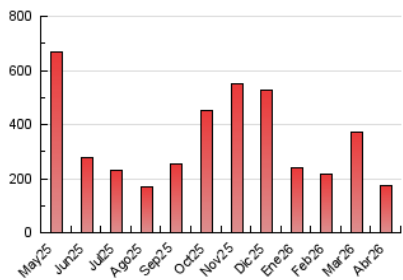

CORREDOR

1. Cifras totales y promedios (Nacional)

MES - AÑO	NAVEGADORES UNICOS	VISITAS	PAGINAS
Abril - 2026	71.014	97.851	174.291
PROMEDIO DIARIO	3.000	3.313	5.810
PROMEDIO LUNES-VIERNES	3.161	3.467	6.167
PROMEDIO SABADO-DOMINGO	2.557	2.887	4.826
PAGINAS / VISITAS	1,75		
DURACION MEDIA VISITAS	0:01:09		
TIEMPO INTERACCIÓN MEDIO	0:00:26		

2. Secciones (Nacional)

	PAGINAS	%
HOME	10.789	6.19 %
RESTO	163.502	93.81 %

3. Por día del mes (Nacional)

Día	N. únicos	Visitas	Páginas	Día	N. únicos	Visitas	Páginas	Día	N. únicos	Visitas	Páginas
1	2.822	3.025	4.300	11	3.541	3.877	5.375	21	2.601	3.093	4.796
2	1.767	1.945	2.914	12	2.953	3.324	5.465	22	2.445	2.693	4.015
3	1.710	1.913	3.429	13	2.784	3.103	10.856	23	1.649	1.851	3.370
4	1.716	1.916	2.607	14	1.687	1.908	7.008	24	1.527	1.741	3.216
5	1.518	1.670	2.804	15	1.516	1.755	4.323	25	1.671	1.885	3.265
6	1.686	1.969	3.532	16	2.343	2.589	4.486	26	4.481	5.091	10.928
7	4.566	4.974	6.735	17	3.948	4.332	6.034	27	10.804	11.817	24.182
8	3.166	3.391	4.615	18	2.665	3.181	4.447	28	8.003	8.289	12.946
9	2.958	3.226	4.724	19	1.910	2.152	3.718	29	2.932	3.160	5.248
10	4.007	4.278	5.759	20	2.120	2.463	4.259	30	2.492	2.767	4.935

4. Gráficas (Nacional)

4.1 Por día de la semana (promedio)

N. únicos / Visitas (x 100)

Páginas (x 100)

4.2 Por franja horaria (promedio)

Visitas_ (x 1000)

Páginas (x 1000)

4.3 Por meses

N. únicos / Visitas (x 1000)

Páginas (x 1000)

5. Observaciones

Este Medio Electrónico de Comunicación ha sido medido por la herramienta Google Analytics de Google (GA4).

6. Definiciones básicas (Para más información ver Normas Técnicas para el Control de los Medios Electrónicos de Comunicación)