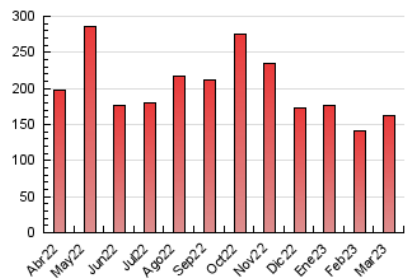

Páginas (x 1000)