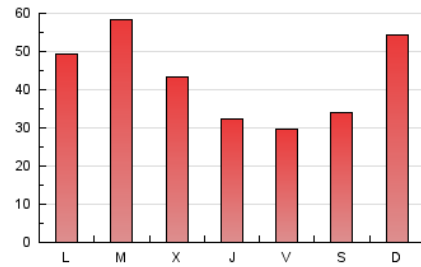

CORREDOR

1. Cifras totales y promedios (Nacional)

MES - AÑO	NAVEGADORES UNICOS	VISITAS	PAGINAS
Marzo - 2023	69.154	94.624	131.004
PROMEDIO DIARIO	2.775	3.052	4.226
PROMEDIO LUNES-VIERNES	2.619	2.897	4.160
PROMEDIO SABADO-DOMINGO	3.224	3.498	4.414
PAGINAS / VISITAS	1,38		
DURACION MEDIA VISITAS	0:01:05		
DURACION MEDIA PAGINAS	0:02:46		

2. Secciones (Nacional)

	PAGINAS	%
HOME	10.477	8.00 %
RESTO	120.527	92.00 %

3. Por día del mes (Nacional)

Día	N. únicos	Visitas	Páginas	Día	N. únicos	Visitas	Páginas	Día	N. únicos	Visitas	Páginas
1	4.223	4.621	5.667	11	3.190	3.443	4.353	21	1.902	2.067	2.649
2	2.358	2.613	3.322	12	5.012	5.400	6.507	22	2.070	2.237	2.957
3	1.844	2.041	2.745	13	3.298	3.570	4.657	23	2.717	3.006	3.840
4	2.315	2.541	3.316	14	3.496	4.049	9.356	24	1.946	2.123	2.723
5	5.097	5.494	6.654	15	2.895	3.310	5.769	25	2.063	2.250	2.933
6	2.947	3.197	4.016	16	2.239	2.468	3.550	26	2.448	2.657	3.524
7	3.578	3.861	4.954	17	1.751	1.966	2.647	27	3.299	3.696	6.888
8	2.327	2.527	3.225	18	1.955	2.168	2.989	28	3.415	3.941	6.406
9	1.852	2.032	2.669	19	3.709	4.031	5.039	29	2.696	3.028	4.100
10	2.301	2.466	3.211	20	2.964	3.217	4.143	30	1.863	2.051	2.758
								31	2.262	2.553	3.437

4. Gráficas (Nacional)

4.1 Por día de la semana (promedio)

N. únicos / Visitas (x 100)

Páginas (x 100)

4.2 Por franja horaria (promedio)

Visitas_ (x 1000)

Páginas (x 1000)

4.3 Por meses