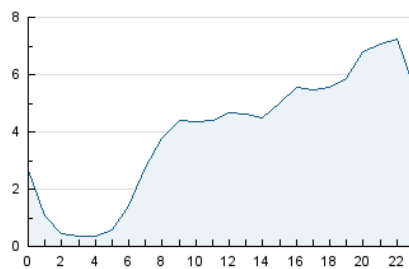

2. Secciones (Nacional)

	PAGINAS	%
HOME	10.477	8.00 %
RESTO	120.527	92.00 %

3. Por día del mes (Nacional)

Día	N. únicos	Visitas	Páginas	Día	N. únicos	Visitas	Páginas	Día	N. únicos	Visitas	Páginas
1	4.223	4.621	5.667	11	3.190	3.443	4.353	21	1.902	2.067	2.649
2	2.358	2.613	3.322	12	5.012	5.400	6.507	22	2.070	2.237	2.957
3	1.844	2.041	2.745	13	3.298	3.570	4.657	23	2.717	3.006	3.840
4	2.315	2.541	3.316	14	3.496	4.049	9.356	24	1.946	2.123	2.723
5	5.097	5.494	6.654	15	2.895	3.310	5.769	25	2.063	2.250	2.933
6	2.947	3.197	4.016	16	2.239	2.468	3.550	26	2.448	2.657	3.524
7	3.578	3.861	4.954	17	1.751	1.966	2.647	27	3.299	3.696	6.888
8	2.327	2.527	3.225	18	1.955	2.168	2.989	28	3.415	3.941	6.406
9	1.852	2.032	2.669	19	3.709	4.031	5.039	29	2.696	3.028	4.100
10	2.301	2.466	3.211	20	2.964	3.217	4.143	30	1.863	2.051	2.758
								31	2.262	2.553	3.437

4. Gráficas (Nacional)

4.1 Por día de la semana (promedio)

N. únicos / Visitas (x 100)

Páginas (x 100)

4.2 Por franja horaria (promedio)

Visitas_ (x 1000)

Páginas (x 1000)

4.3 Por meses