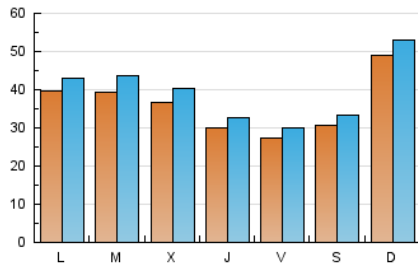

CORREDOR

1. Cifras totales y promedios (Nacional e Internacional)

MES - AÑO	NAVEGADORES UNICOS	VISITAS	PAGINAS
Marzo - 2023	91.770	120.722	161.533
PROMEDIO DIARIO	3.565	3.894	5.211
PROMEDIO LUNES-VIERNES	3.417	3.748	5.152
PROMEDIO SABADO-DOMINGO	3.993	4.315	5.381
PAGINAS / VISITAS	1,34		
DURACION MEDIA VISITAS	0:01:02		
DURACION MEDIA PAGINAS	0:02:58		

2. Secciones (Nacional e Internacional)

	PAGINAS	%
HOME	11.238	6.96 %
RESTO	150.295	93.04 %

3. Por día del mes (Nacional e Internacional)

Día	N. únicos	Visitas	Páginas	Día	N. únicos	Visitas	Páginas	Día	N. únicos	Visitas	Páginas
1	5.171	5.644	6.906	11	3.903	4.192	5.230	21	2.705	2.926	3.628
2	3.213	3.516	4.379	12	5.908	6.360	7.621	22	2.840	3.056	3.926
3	2.584	2.831	3.718	13	4.163	4.487	5.778	23	3.543	3.885	4.847
4	3.041	3.310	4.257	14	4.338	4.957	10.526	24	2.678	2.892	3.582
5	6.090	6.548	7.906	15	3.755	4.214	6.790	25	2.745	2.974	3.780
6	3.895	4.203	5.186	16	3.029	3.317	4.514	26	3.206	3.471	4.461
7	4.509	4.849	6.078	17	2.411	2.681	3.507	27	4.030	4.470	7.797
8	3.181	3.421	4.232	18	2.638	2.897	3.882	28	4.150	4.739	7.353
9	2.651	2.881	3.670	19	4.411	4.769	5.907	29	3.399	3.778	4.956
10	3.081	3.296	4.152	20	3.777	4.096	5.117	30	2.576	2.815	3.620
								31	2.905	3.247	4.227

4. Gráficas (Nacional e Internacional)

4.1 Por día de la semana (promedio)

N. únicos / Visitas (x 100)

Páginas (x 100)

4.2 Por franja horaria (promedio)

Visitas_ (x 1000)

Páginas (x 1000)

4.3 Por meses