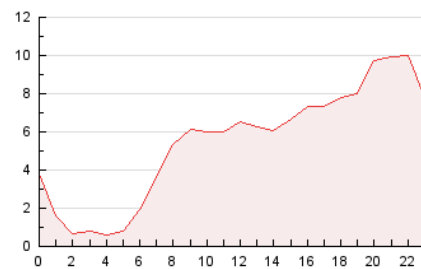

2. Secciones (Nacional)

	PAGINAS	%
HOME	10.477	8.00 %
RESTO	120.527	92.00 %

3. Por día del mes (Nacional)

Día	N. únicos	Visitas	Páginas	Día	N. únicos	Visitas	Páginas	Día	N. únicos	Visitas	Páginas
1	4.223	4.621	5.667	11	3.190	3.443	4.353	21	1.902	2.067	2.649
2	2.358	2.613	3.322	12	5.012	5.400	6.507	22	2.070	2.237	2.957
3	1.844	2.041	2.745	13	3.298	3.570	4.657	23	2.717	3.006	3.840
4	2.315	2.541	3.316	14	3.496	4.049	9.356	24	1.946	2.123	2.723
5	5.097	5.494	6.654	15	2.895	3.310	5.769	25	2.063	2.250	2.933
6	2.947	3.197	4.016	16	2.239	2.468	3.550	26	2.448	2.657	3.524
7	3.578	3.861	4.954	17	1.751	1.966	2.647	27	3.299	3.696	6.888
8	2.327	2.527	3.225	18	1.955	2.168	2.989	28	3.415	3.941	6.406
9	1.852	2.032	2.669	19	3.709	4.031	5.039	29	2.696	3.028	4.100
10	2.301	2.466	3.211	20	2.964	3.217	4.143	30	1.863	2.051	2.758
								31	2.262	2.553	3.437

4. Gráficas (Nacional)

4.1 Por día de la semana (promedio)

N. únicos / Visitas (x 100)

Páginas (x 100)

4.2 Por franja horaria (promedio)

Visitas_ (x 1000)

Páginas (x 1000)

4.3 Por meses