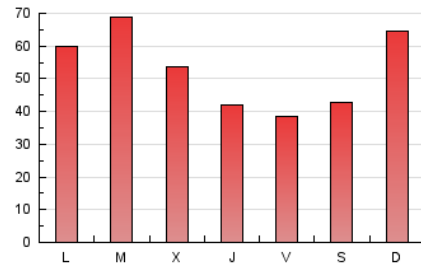

CORREDOR

1. Cifras totales y promedios (Nacional e Internacional)

MES - AÑO	NAVEGADORES UNICOS	VISITAS	PAGINAS
Marzo - 2023	91.770	120.722	161.533
PROMEDIO DIARIO	3.565	3.894	5.211
PROMEDIO LUNES-VIERNES	3.417	3.748	5.152
PROMEDIO SABADO-DOMINGO	3.993	4.315	5.381
PAGINAS / VISITAS	1,34		
DURACION MEDIA VISITAS	0:01:02		
DURACION MEDIA PAGINAS	0:02:58		

2. Secciones (Nacional e Internacional)

	PAGINAS	%
HOME	11.238	6.96 %
RESTO	150.295	93.04 %

3. Por día del mes (Nacional e Internacional)

Día	N. únicos	Visitas	Páginas	Día	N. únicos	Visitas	Páginas	Día	N. únicos	Visitas	Páginas
1	5.171	5.644	6.906	11	3.903	4.192	5.230	21	2.705	2.926	3.628
2	3.213	3.516	4.379	12	5.908	6.360	7.621	22	2.840	3.056	3.926
3	2.584	2.831	3.718	13	4.163	4.487	5.778	23	3.543	3.885	4.847
4	3.041	3.310	4.257	14	4.338	4.957	10.526	24	2.678	2.892	3.582
5	6.090	6.548	7.906	15	3.755	4.214	6.790	25	2.745	2.974	3.780
6	3.895	4.203	5.186	16	3.029	3.317	4.514	26	3.206	3.471	4.461
7	4.509	4.849	6.078	17	2.411	2.681	3.507	27	4.030	4.470	7.797
8	3.181	3.421	4.232	18	2.638	2.897	3.882	28	4.150	4.739	7.353
9	2.651	2.881	3.670	19	4.411	4.769	5.907	29	3.399	3.778	4.956
10	3.081	3.296	4.152	20	3.777	4.096	5.117	30	2.576	2.815	3.620
								31	2.905	3.247	4.227

4. Gráficas (Nacional e Internacional)

4.1 Por día de la semana (promedio)

N. únicos / Visitas (x 100)

Páginas (x 100)

4.2 Por franja horaria (promedio)

Visitas_ (x 1000)

Páginas (x 1000)

4.3 Por meses