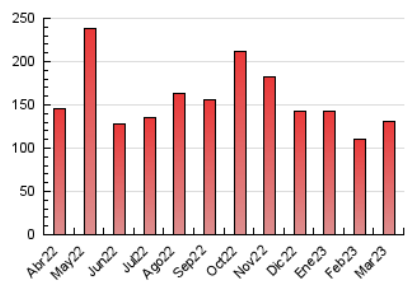

Páginas (x 1000)