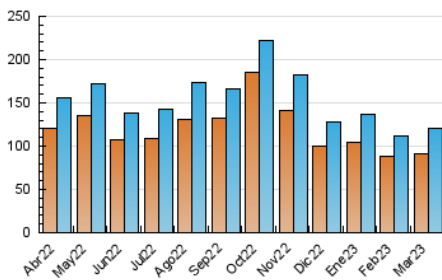

4.3 Por meses

N. únicos / Visitas (x 1000)