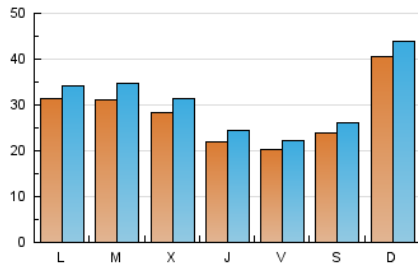

CORREDOR

1. Cifras totales y promedios (Nacional)

MES - AÑO	NAVEGADORES UNICOS	VISITAS	PAGINAS
Marzo - 2023	69.154	94.624	131.004
PROMEDIO DIARIO	2.775	3.052	4.226
PROMEDIO LUNES-VIERNES	2.619	2.897	4.160
PROMEDIO SABADO-DOMINGO	3.224	3.498	4.414
PAGINAS / VISITAS	1,38		
DURACION MEDIA VISITAS	0:01:05		
DURACION MEDIA PAGINAS	0:02:46		

2. Secciones (Nacional)

	PAGINAS	%
HOME	10.477	8.00 %
RESTO	120.527	92.00 %

3. Por día del mes (Nacional)

Día	N. únicos	Visitas	Páginas	Día	N. únicos	Visitas	Páginas	Día	N. únicos	Visitas	Páginas
1	4.223	4.621	5.667	11	3.190	3.443	4.353	21	1.902	2.067	2.649
2	2.358	2.613	3.322	12	5.012	5.400	6.507	22	2.070	2.237	2.957
3	1.844	2.041	2.745	13	3.298	3.570	4.657	23	2.717	3.006	3.840
4	2.315	2.541	3.316	14	3.496	4.049	9.356	24	1.946	2.123	2.723
5	5.097	5.494	6.654	15	2.895	3.310	5.769	25	2.063	2.250	2.933
6	2.947	3.197	4.016	16	2.239	2.468	3.550	26	2.448	2.657	3.524
7	3.578	3.861	4.954	17	1.751	1.966	2.647	27	3.299	3.696	6.888
8	2.327	2.527	3.225	18	1.955	2.168	2.989	28	3.415	3.941	6.406
9	1.852	2.032	2.669	19	3.709	4.031	5.039	29	2.696	3.028	4.100
10	2.301	2.466	3.211	20	2.964	3.217	4.143	30	1.863	2.051	2.758
								31	2.262	2.553	3.437

4. Gráficas (Nacional)

4.1 Por día de la semana (promedio)

N. únicos / Visitas (x 100)

Páginas (x 100)

4.2 Por franja horaria (promedio)

Visitas_ (x 1000)

Páginas (x 1000)

4.3 Por meses