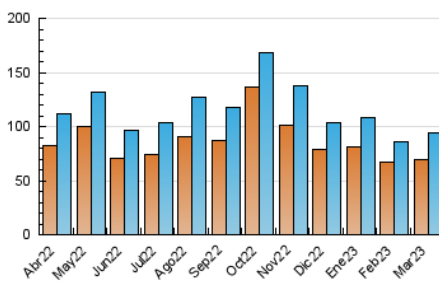

4.3 Por meses

N. únicos / Visitas (x 1000)