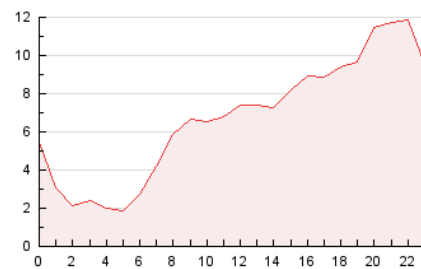

2. Secciones (Nacional e Internacional)

	PAGINAS	%
HOME	11.238	6.96 %
RESTO	150.295	93.04 %

3. Por día del mes (Nacional e Internacional)

Día	N. únicos	Visitas	Páginas	Día	N. únicos	Visitas	Páginas	Día	N. únicos	Visitas	Páginas
1	5.171	5.644	6.906	11	3.903	4.192	5.230	21	2.705	2.926	3.628
2	3.213	3.516	4.379	12	5.908	6.360	7.621	22	2.840	3.056	3.926
3	2.584	2.831	3.718	13	4.163	4.487	5.778	23	3.543	3.885	4.847
4	3.041	3.310	4.257	14	4.338	4.957	10.526	24	2.678	2.892	3.582
5	6.090	6.548	7.906	15	3.755	4.214	6.790	25	2.745	2.974	3.780
6	3.895	4.203	5.186	16	3.029	3.317	4.514	26	3.206	3.471	4.461
7	4.509	4.849	6.078	17	2.411	2.681	3.507	27	4.030	4.470	7.797
8	3.181	3.421	4.232	18	2.638	2.897	3.882	28	4.150	4.739	7.353
9	2.651	2.881	3.670	19	4.411	4.769	5.907	29	3.399	3.778	4.956
10	3.081	3.296	4.152	20	3.777	4.096	5.117	30	2.576	2.815	3.620
								31	2.905	3.247	4.227

4. Gráficas (Nacional e Internacional)

4.1 Por día de la semana (promedio)

N. únicos / Visitas (x 100)

Páginas (x 100)

4.2 Por franja horaria (promedio)

Visitas_ (x 1000)

Páginas (x 1000)

4.3 Por meses