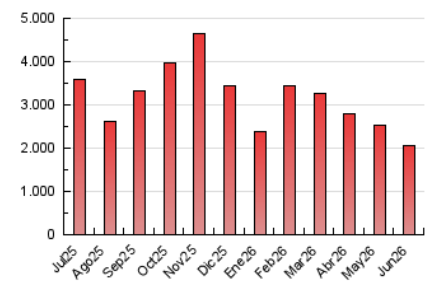

Páginas (x 1000)