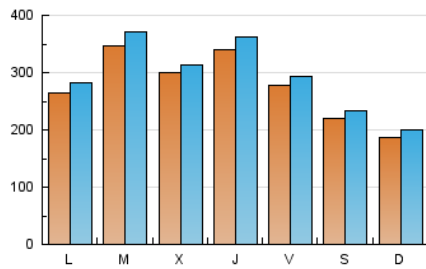

1. Cifras totales y promedios (Nacional)

MES - AÑO	NAVEGADORES UNICOS	VISITAS	PAGINAS
Junio - 2026	617.637	883.509	1.731.759
PROMEDIO DIARIO	27.871	29.586	57.725
PROMEDIO LUNES-VIERNES	30.621	32.480	62.179
PROMEDIO SABADO-DOMINGO	20.310	21.625	45.476
PAGINAS / VISITAS	1,95		
DURACION MEDIA VISITAS	0:00:52		
TIEMPO INTERACCIÓN MEDIO	0:00:28		

2. Secciones (Nacional)

	PAGINAS	%
HOME	81.033	4.68 %
RESTO	1.650.726	95.32 %

3. Por día del mes (Nacional)

Día	N. únicos	Visitas	Páginas	Día	N. únicos	Visitas	Páginas	Día	N. únicos	Visitas	Páginas
1	34.860	36.837	65.134	11	39.133	40.967	70.179	21	11.730	12.613	32.777
2	36.313	38.437	65.869	12	33.702	35.148	68.606	22	13.669	14.921	37.500
3	26.279	27.797	56.847	13	23.669	25.153	51.879	23	33.470	35.409	63.483
4	32.188	33.760	75.872	14	19.308	20.659	40.861	24	30.316	31.531	57.805
5	25.358	26.774	60.044	15	22.399	23.488	45.261	25	43.447	46.851	86.464
6	23.857	25.828	52.881	16	34.944	36.910	66.327	26	36.671	38.612	71.693
7	19.610	21.163	45.304	17	30.862	32.231	59.813	27	26.623	27.745	52.142
8	35.012	37.495	70.535	18	21.239	23.044	51.993	28	24.257	25.487	49.837
9	39.175	42.545	79.665	19	15.632	16.614	42.825	29	26.543	28.499	52.109
10	32.489	34.046	66.832	20	13.424	14.353	38.130	30	29.965	32.649	53.092

4. Gráficas (Nacional)

4.1 Por día de la semana (promedio)

N. únicos / Visitas (x 100)

Páginas (x 100)

4.2 Por franja horaria (promedio)

Visitas_ (x 1000)

Páginas (x 1000)

4.3 Por meses