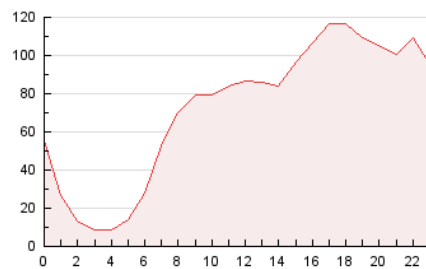

2. Secciones (Nacional)

	PAGINAS	%
HOME	81.033	4.68 %
RESTO	1.650.726	95.32 %

3. Por día del mes (Nacional)

Día	N. únicos	Visitas	Páginas	Día	N. únicos	Visitas	Páginas	Día	N. únicos	Visitas	Páginas
1	34.860	36.837	65.134	11	39.133	40.967	70.179	21	11.730	12.613	32.777
2	36.313	38.437	65.869	12	33.702	35.148	68.606	22	13.669	14.921	37.500
3	26.279	27.797	56.847	13	23.669	25.153	51.879	23	33.470	35.409	63.483
4	32.188	33.760	75.872	14	19.308	20.659	40.861	24	30.316	31.531	57.805
5	25.358	26.774	60.044	15	22.399	23.488	45.261	25	43.447	46.851	86.464
6	23.857	25.828	52.881	16	34.944	36.910	66.327	26	36.671	38.612	71.693
7	19.610	21.163	45.304	17	30.862	32.231	59.813	27	26.623	27.745	52.142
8	35.012	37.495	70.535	18	21.239	23.044	51.993	28	24.257	25.487	49.837
9	39.175	42.545	79.665	19	15.632	16.614	42.825	29	26.543	28.499	52.109
10	32.489	34.046	66.832	20	13.424	14.353	38.130	30	29.965	32.649	53.092

4. Gráficas (Nacional)

4.1 Por día de la semana (promedio)

N. únicos / Visitas (x 100)

Páginas (x 100)

4.2 Por franja horaria (promedio)

Visitas_ (x 1000)

Páginas (x 1000)

4.3 Por meses