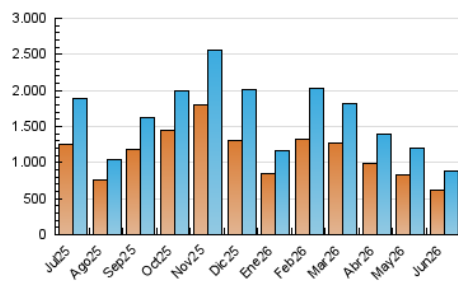

1. Cifras totales y promedios (Nacional)

MES - AÑO	NAVEGADORES UNICOS	VISITAS	PAGINAS
Junio - 2026	617.637	883.509	1.731.759
PROMEDIO DIARIO	27.871	29.586	57.725
PROMEDIO LUNES-VIERNES	30.621	32.480	62.179
PROMEDIO SABADO-DOMINGO	20.310	21.625	45.476
PAGINAS / VISITAS	1,95		
DURACION MEDIA VISITAS	0:00:52		
TIEMPO INTERACCIÓN MEDIO	0:00:28		

2. Secciones (Nacional)

	PAGINAS	%
HOME	81.033	4.68 %
RESTO	1.650.726	95.32 %

3. Por día del mes (Nacional)

Día	N. únicos	Visitas	Páginas	Día	N. únicos	Visitas	Páginas	Día	N. únicos	Visitas	Páginas
1	34.860	36.837	65.134	11	39.133	40.967	70.179	21	11.730	12.613	32.777
2	36.313	38.437	65.869	12	33.702	35.148	68.606	22	13.669	14.921	37.500
3	26.279	27.797	56.847	13	23.669	25.153	51.879	23	33.470	35.409	63.483
4	32.188	33.760	75.872	14	19.308	20.659	40.861	24	30.316	31.531	57.805
5	25.358	26.774	60.044	15	22.399	23.488	45.261	25	43.447	46.851	86.464
6	23.857	25.828	52.881	16	34.944	36.910	66.327	26	36.671	38.612	71.693
7	19.610	21.163	45.304	17	30.862	32.231	59.813	27	26.623	27.745	52.142
8	35.012	37.495	70.535	18	21.239	23.044	51.993	28	24.257	25.487	49.837
9	39.175	42.545	79.665	19	15.632	16.614	42.825	29	26.543	28.499	52.109
10	32.489	34.046	66.832	20	13.424	14.353	38.130	30	29.965	32.649	53.092

4. Gráficas (Nacional)

4.1 Por día de la semana (promedio)

N. únicos / Visitas (x 100)

Páginas (x 100)

4.2 Por franja horaria (promedio)

Visitas_ (x 1000)

Páginas (x 1000)

4.3 Por meses

N. únicos / Visitas (x 1000)

Páginas (x 1000)

5. Observaciones

Este Medio Electrónico de Comunicación ha sido medido por la herramienta Google Analytics de Google (GA4).

6. Definiciones básicas (Para más información ver Normas Técnicas para el Control de los Medios Electrónicos de Comunicación)