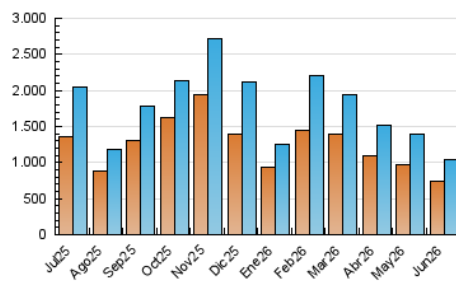

4.3 Por meses

N. únicos / Visitas (x 1000)