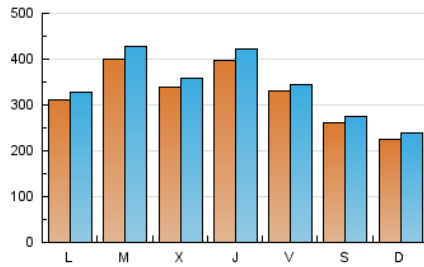

1. Cifras totales y promedios (Nacional e Internacional)

MES - AÑO	NAVEGADORES UNICOS	VISITAS	PAGINAS
Junio - 2026	741.815	1.039.969	2.057.574
PROMEDIO DIARIO	32.556	34.467	68.586
PROMEDIO LUNES-VIERNES	35.556	37.611	73.863
PROMEDIO SABADO-DOMINGO	24.306	25.822	54.073
PAGINAS / VISITAS	1,99		
DURACION MEDIA VISITAS	0:00:50		
TIEMPO INTERACCIÓN MEDIO	0:00:26		

2. Secciones (Nacional e Internacional)

	PAGINAS	%
HOME	86.898	4.22 %
RESTO	1.970.676	95.78 %

3. Por día del mes (Nacional e Internacional)

Día	N. únicos	Visitas	Páginas	Día	N. únicos	Visitas	Páginas	Día	N. únicos	Visitas	Páginas
1	39.166	40.977	74.305	11	43.379	45.439	80.398	21	13.722	14.782	37.584
2	40.405	42.886	76.151	12	38.384	39.757	79.182	22	16.164	17.560	44.099
3	30.348	32.615	68.455	13	28.610	29.723	62.981	23	36.083	38.493	70.572
4	40.180	41.507	95.997	14	23.835	25.489	49.780	24	33.272	34.954	65.999
5	31.595	32.737	76.869	15	27.066	28.321	54.514	25	51.436	55.544	102.017
6	28.039	30.645	62.740	16	39.688	42.210	77.857	26	44.612	46.098	86.918
7	23.975	25.930	55.116	17	34.847	36.526	68.948	27	32.165	33.440	63.404
8	42.427	44.875	90.372	18	24.036	25.892	59.347	28	28.600	29.867	57.582
9	47.723	51.417	99.245	19	17.957	19.158	49.928	29	30.228	32.207	61.399
10	37.593	39.691	77.984	20	15.500	16.701	43.394	30	35.648	38.577	64.437

4. Gráficas (Nacional e Internacional)

4.1 Por día de la semana (promedio)

N. únicos / Visitas (x 100)

Páginas (x 100)

4.2 Por franja horaria (promedio)

Visitas_ (x 1000)

Páginas (x 1000)

4.3 Por meses