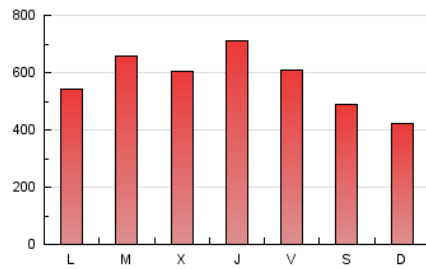

1. Cifras totales y promedios (Nacional)

MES - AÑO	NAVEGADORES UNICOS	VISITAS	PAGINAS
Junio - 2026	617.637	883.509	1.731.759
PROMEDIO DIARIO	27.871	29.586	57.725
PROMEDIO LUNES-VIERNES	30.621	32.480	62.179
PROMEDIO SABADO-DOMINGO	20.310	21.625	45.476
PAGINAS / VISITAS	1,95		
DURACION MEDIA VISITAS	0:00:52		
TIEMPO INTERACCIÓN MEDIO	0:00:28		

2. Secciones (Nacional)

	PAGINAS	%
HOME	81.033	4.68 %
RESTO	1.650.726	95.32 %

3. Por día del mes (Nacional)

Día	N. únicos	Visitas	Páginas	Día	N. únicos	Visitas	Páginas	Día	N. únicos	Visitas	Páginas
1	34.860	36.837	65.134	11	39.133	40.967	70.179	21	11.730	12.613	32.777
2	36.313	38.437	65.869	12	33.702	35.148	68.606	22	13.669	14.921	37.500
3	26.279	27.797	56.847	13	23.669	25.153	51.879	23	33.470	35.409	63.483
4	32.188	33.760	75.872	14	19.308	20.659	40.861	24	30.316	31.531	57.805
5	25.358	26.774	60.044	15	22.399	23.488	45.261	25	43.447	46.851	86.464
6	23.857	25.828	52.881	16	34.944	36.910	66.327	26	36.671	38.612	71.693
7	19.610	21.163	45.304	17	30.862	32.231	59.813	27	26.623	27.745	52.142
8	35.012	37.495	70.535	18	21.239	23.044	51.993	28	24.257	25.487	49.837
9	39.175	42.545	79.665	19	15.632	16.614	42.825	29	26.543	28.499	52.109
10	32.489	34.046	66.832	20	13.424	14.353	38.130	30	29.965	32.649	53.092

4. Gráficas (Nacional)

4.1 Por día de la semana (promedio)

N. únicos / Visitas (x 100)

Páginas (x 100)

4.2 Por franja horaria (promedio)

Visitas_ (x 1000)

Páginas (x 1000)

4.3 Por meses