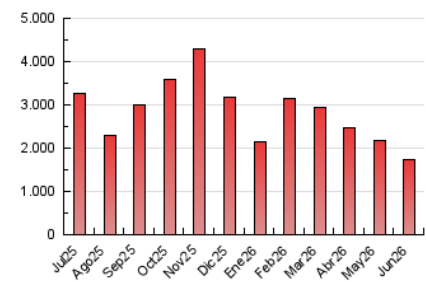

1. Cifras totales y promedios (Nacional)

MES - AÑO	NAVEGADORES UNICOS	VISITAS	PAGINAS
Junio - 2026	617.637	883.509	1.731.759
PROMEDIO DIARIO	27.871	29.586	57.725
PROMEDIO LUNES-VIERNES	30.621	32.480	62.179
PROMEDIO SABADO-DOMINGO	20.310	21.625	45.476
PAGINAS / VISITAS	1,95		
DURACION MEDIA VISITAS	0:00:52		
TIEMPO INTERACCIÓN MEDIO	0:00:28		

2. Secciones (Nacional)

	PAGINAS	%
HOME	81.033	4.68 %
RESTO	1.650.726	95.32 %

3. Por día del mes (Nacional)

Día	N. únicos	Visitas	Páginas	Día	N. únicos	Visitas	Páginas	Día	N. únicos	Visitas	Páginas
1	34.860	36.837	65.134	11	39.133	40.967	70.179	21	11.730	12.613	32.777
2	36.313	38.437	65.869	12	33.702	35.148	68.606	22	13.669	14.921	37.500
3	26.279	27.797	56.847	13	23.669	25.153	51.879	23	33.470	35.409	63.483
4	32.188	33.760	75.872	14	19.308	20.659	40.861	24	30.316	31.531	57.805
5	25.358	26.774	60.044	15	22.399	23.488	45.261	25	43.447	46.851	86.464
6	23.857	25.828	52.881	16	34.944	36.910	66.327	26	36.671	38.612	71.693
7	19.610	21.163	45.304	17	30.862	32.231	59.813	27	26.623	27.745	52.142
8	35.012	37.495	70.535	18	21.239	23.044	51.993	28	24.257	25.487	49.837
9	39.175	42.545	79.665	19	15.632	16.614	42.825	29	26.543	28.499	52.109
10	32.489	34.046	66.832	20	13.424	14.353	38.130	30	29.965	32.649	53.092

4. Gráficas (Nacional)

4.1 Por día de la semana (promedio)

N. únicos / Visitas (x 100)

Páginas (x 100)

4.2 Por franja horaria (promedio)

Visitas_ (x 1000)

Páginas (x 1000)

4.3 Por meses

N. únicos / Visitas (x 1000)

Páginas (x 1000)

5. Observaciones

Este Medio Electrónico de Comunicación ha sido medido por la herramienta Google Analytics de Google (GA4).

6. Definiciones básicas (Para más información ver Normas Técnicas para el Control de los Medios Electrónicos de Comunicación)