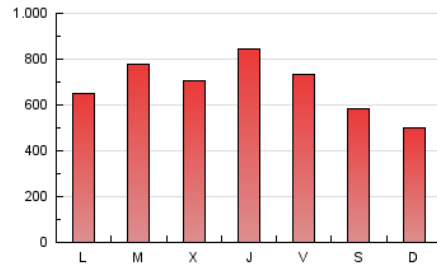

1. Cifras totales y promedios (Nacional e Internacional)

MES - AÑO	NAVEGADORES UNICOS	VISITAS	PAGINAS
Junio - 2026	741.815	1.039.969	2.057.574
PROMEDIO DIARIO	32.556	34.467	68.586
PROMEDIO LUNES-VIERNES	35.556	37.611	73.863
PROMEDIO SABADO-DOMINGO	24.306	25.822	54.073
PAGINAS / VISITAS	1,99		
DURACION MEDIA VISITAS	0:00:50		
TIEMPO INTERACCIÓN MEDIO	0:00:26		

2. Secciones (Nacional e Internacional)

	PAGINAS	%
HOME	86.898	4.22 %
RESTO	1.970.676	95.78 %

3. Por día del mes (Nacional e Internacional)

Día	N. únicos	Visitas	Páginas	Día	N. únicos	Visitas	Páginas	Día	N. únicos	Visitas	Páginas
1	39.166	40.977	74.305	11	43.379	45.439	80.398	21	13.722	14.782	37.584
2	40.405	42.886	76.151	12	38.384	39.757	79.182	22	16.164	17.560	44.099
3	30.348	32.615	68.455	13	28.610	29.723	62.981	23	36.083	38.493	70.572
4	40.180	41.507	95.997	14	23.835	25.489	49.780	24	33.272	34.954	65.999
5	31.595	32.737	76.869	15	27.066	28.321	54.514	25	51.436	55.544	102.017
6	28.039	30.645	62.740	16	39.688	42.210	77.857	26	44.612	46.098	86.918
7	23.975	25.930	55.116	17	34.847	36.526	68.948	27	32.165	33.440	63.404
8	42.427	44.875	90.372	18	24.036	25.892	59.347	28	28.600	29.867	57.582
9	47.723	51.417	99.245	19	17.957	19.158	49.928	29	30.228	32.207	61.399
10	37.593	39.691	77.984	20	15.500	16.701	43.394	30	35.648	38.577	64.437

4. Gráficas (Nacional e Internacional)

4.1 Por día de la semana (promedio)

N. únicos / Visitas (x 100)

Páginas (x 100)

4.2 Por franja horaria (promedio)

Visitas_ (x 1000)

Páginas (x 1000)

4.3 Por meses