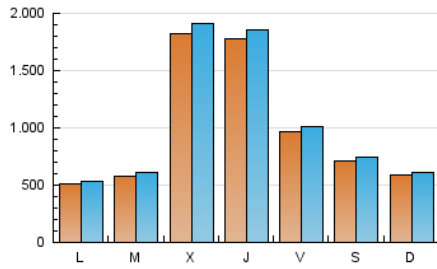

1. Cifras totales y promedios (Nacional)

MES - AÑO	NAVEGADORES UNICOS	VISITAS	PAGINAS
Abril - 2022	2.315.571	3.088.190	3.721.174
PROMEDIO DIARIO	98.345	102.940	124.039
PROMEDIO LUNES-VIERNES	112.384	117.646	141.132
PROMEDIO SABADO-DOMINGO	65.589	68.624	84.156
PAGINAS / VISITAS	1,20		
DURACION MEDIA VISITAS	0:00:39		
DURACION MEDIA PAGINAS	0:03:10		

2. Secciones (Nacional)

	PAGINAS	%
HOME	131.768	3.54 %
RESTO	3.589.406	96.46 %

3. Por día del mes (Nacional)

Día	N. únicos	Visitas	Páginas	Día	N. únicos	Visitas	Páginas	Día	N. únicos	Visitas	Páginas
1	54.047	56.969	72.057	11	67.199	69.183	85.705	21	62.140	64.680	81.269
2	55.474	58.642	73.091	12	41.773	44.396	59.652	22	50.475	53.568	69.019
3	50.173	53.528	67.873	13	80.215	82.519	99.338	23	63.428	66.250	83.891
4	69.335	72.305	89.680	14	122.782	128.342	149.105	24	38.474	40.490	53.705
5	91.335	94.748	115.066	15	99.534	102.028	118.386	25	32.071	34.310	47.178
6	72.528	75.204	93.762	16	34.099	35.907	45.831	26	56.496	59.269	75.518
7	54.180	56.700	72.666	17	33.508	35.960	47.810	27	483.855	510.412	589.191
8	94.772	101.428	123.951	18	35.014	37.669	52.015	28	471.146	491.594	565.725
9	145.762	151.698	176.896	19	42.444	44.901	60.574	29	186.580	193.663	226.969
10	112.582	115.952	134.743	20	92.135	96.685	116.946	30	56.801	59.190	73.562

4. Gráficas (Nacional)

4.1 Por día de la semana (promedio)

N. únicos / Visitas (x 100)

Páginas (x 100)

4.2 Por franja horaria (promedio)

Visitas_ (x 1000)

Páginas (x 1000)

4.3 Por meses