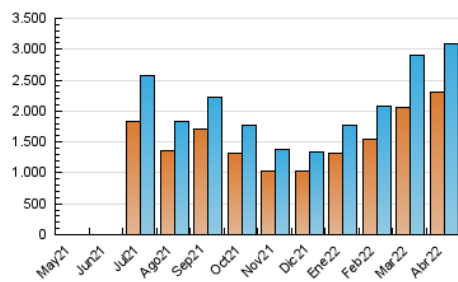

4.3 Por meses

N. únicos / Visitas (x 1000)