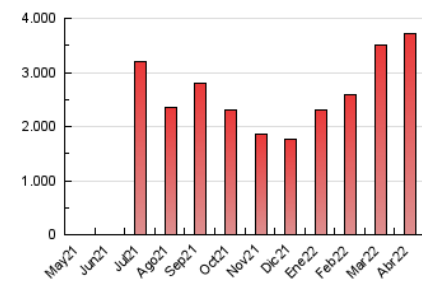

Páginas (x 1000)