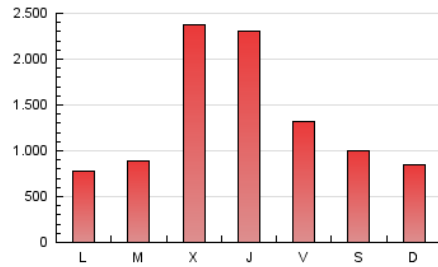

1. Cifras totales y promedios (Nacional e Internacional)

MES - AÑO	NAVEGADORES UNICOS	VISITAS	PAGINAS
Abril - 2022	2.549.119	3.345.402	4.031.923
PROMEDIO DIARIO	106.630	111.513	134.397
PROMEDIO LUNES-VIERNES	121.189	126.757	152.136
PROMEDIO SABADO-DOMINGO	72.659	75.944	93.007
PAGINAS / VISITAS	1,21		
DURACION MEDIA VISITAS	0:00:40		
DURACION MEDIA PAGINAS	0:03:11		

2. Secciones (Nacional e Internacional)

	PAGINAS	%
HOME	144.989	3.60 %
RESTO	3.886.934	96.40 %

3. Por día del mes (Nacional e Internacional)

Día	N. únicos	Visitas	Páginas	Día	N. únicos	Visitas	Páginas	Día	N. únicos	Visitas	Páginas
1	60.385	63.410	80.244	11	74.930	76.608	94.686	21	68.839	71.868	89.972
2	61.467	65.135	81.313	12	48.737	51.775	68.613	22	57.200	60.882	77.773
3	56.951	60.577	76.644	13	87.857	90.361	108.650	23	72.672	75.670	95.127
4	77.326	80.814	100.129	14	130.712	136.529	158.958	24	46.839	49.024	64.004
5	107.107	110.792	134.301	15	106.405	109.039	127.142	25	38.847	41.016	55.318
6	87.824	90.829	112.484	16	40.063	42.038	53.199	26	62.937	65.662	83.333
7	72.568	75.395	94.628	17	39.396	42.012	55.140	27	494.057	520.695	601.621
8	106.280	112.892	137.629	18	40.956	43.771	59.527	28	480.608	501.788	578.101
9	154.186	160.212	187.020	19	48.798	51.778	68.854	29	194.170	202.169	237.324
10	119.904	123.548	143.953	20	98.420	103.829	125.572	30	62.453	65.284	80.664

4. Gráficas (Nacional e Internacional)

4.1 Por día de la semana (promedio)

N. únicos / Visitas (x 100)

Páginas (x 100)

4.2 Por franja horaria (promedio)

Visitas_ (x 1000)

Páginas (x 1000)

4.3 Por meses