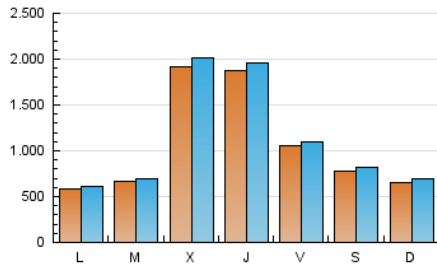

1. Cifras totales y promedios (Nacional e Internacional)

MES - AÑO	NAVEGADORES UNICOS	VISITAS	PAGINAS
Abril - 2022	2.549.119	3.345.402	4.031.923
PROMEDIO DIARIO	106.630	111.513	134.397
PROMEDIO LUNES-VIERNES	121.189	126.757	152.136
PROMEDIO SABADO-DOMINGO	72.659	75.944	93.007
PAGINAS / VISITAS	1,21		
DURACION MEDIA VISITAS	0:00:40		
DURACION MEDIA PAGINAS	0:03:11		

2. Secciones (Nacional e Internacional)

	PAGINAS	%
HOME	144.989	3.60 %
RESTO	3.886.934	96.40 %

3. Por día del mes (Nacional e Internacional)

Día	N. únicos	Visitas	Páginas	Día	N. únicos	Visitas	Páginas	Día	N. únicos	Visitas	Páginas
1	60.385	63.410	80.244	11	74.930	76.608	94.686	21	68.839	71.868	89.972
2	61.467	65.135	81.313	12	48.737	51.775	68.613	22	57.200	60.882	77.773
3	56.951	60.577	76.644	13	87.857	90.361	108.650	23	72.672	75.670	95.127
4	77.326	80.814	100.129	14	130.712	136.529	158.958	24	46.839	49.024	64.004
5	107.107	110.792	134.301	15	106.405	109.039	127.142	25	38.847	41.016	55.318
6	87.824	90.829	112.484	16	40.063	42.038	53.199	26	62.937	65.662	83.333
7	72.568	75.395	94.628	17	39.396	42.012	55.140	27	494.057	520.695	601.621
8	106.280	112.892	137.629	18	40.956	43.771	59.527	28	480.608	501.788	578.101
9	154.186	160.212	187.020	19	48.798	51.778	68.854	29	194.170	202.169	237.324
10	119.904	123.548	143.953	20	98.420	103.829	125.572	30	62.453	65.284	80.664

4. Gráficas (Nacional e Internacional)

4.1 Por día de la semana (promedio)

N. únicos / Visitas (x 100)

Páginas (x 100)

4.2 Por franja horaria (promedio)

Visitas_ (x 1000)

Páginas (x 1000)

4.3 Por meses