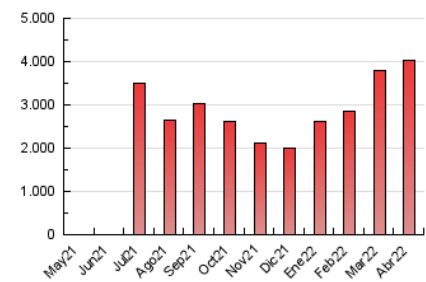

Páginas (x 1000)