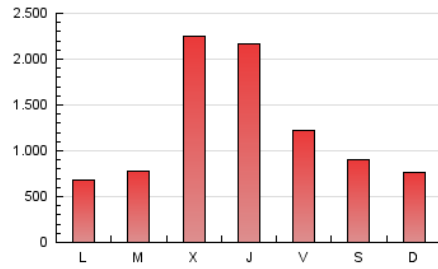

1. Cifras totales y promedios (Nacional)

MES - AÑO	NAVEGADORES UNICOS	VISITAS	PAGINAS
Abril - 2022	2.315.571	3.088.190	3.721.174
PROMEDIO DIARIO	98.345	102.940	124.039
PROMEDIO LUNES-VIERNES	112.384	117.646	141.132
PROMEDIO SABADO-DOMINGO	65.589	68.624	84.156
PAGINAS / VISITAS	1,20		
DURACION MEDIA VISITAS	0:00:39		
DURACION MEDIA PAGINAS	0:03:10		

2. Secciones (Nacional)

	PAGINAS	%
HOME	131.768	3.54 %
RESTO	3.589.406	96.46 %

3. Por día del mes (Nacional)

Día	N. únicos	Visitas	Páginas	Día	N. únicos	Visitas	Páginas	Día	N. únicos	Visitas	Páginas
1	54.047	56.969	72.057	11	67.199	69.183	85.705	21	62.140	64.680	81.269
2	55.474	58.642	73.091	12	41.773	44.396	59.652	22	50.475	53.568	69.019
3	50.173	53.528	67.873	13	80.215	82.519	99.338	23	63.428	66.250	83.891
4	69.335	72.305	89.680	14	122.782	128.342	149.105	24	38.474	40.490	53.705
5	91.335	94.748	115.066	15	99.534	102.028	118.386	25	32.071	34.310	47.178
6	72.528	75.204	93.762	16	34.099	35.907	45.831	26	56.496	59.269	75.518
7	54.180	56.700	72.666	17	33.508	35.960	47.810	27	483.855	510.412	589.191
8	94.772	101.428	123.951	18	35.014	37.669	52.015	28	471.146	491.594	565.725
9	145.762	151.698	176.896	19	42.444	44.901	60.574	29	186.580	193.663	226.969
10	112.582	115.952	134.743	20	92.135	96.685	116.946	30	56.801	59.190	73.562

4. Gráficas (Nacional)

4.1 Por día de la semana (promedio)

N. únicos / Visitas (x 100)

Páginas (x 100)

4.2 Por franja horaria (promedio)

Visitas_ (x 1000)

Páginas (x 1000)

4.3 Por meses