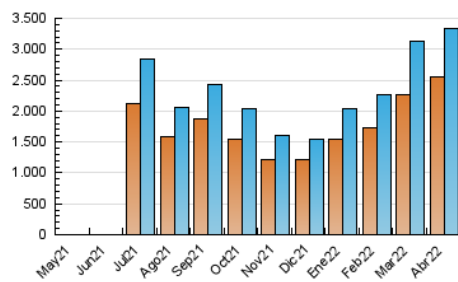

4.3 Por meses

N. únicos / Visitas (x 1000)