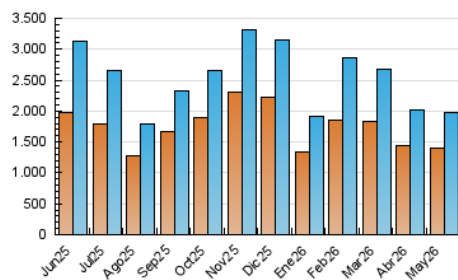

1. Cifras totales y promedios (Nacional)

MES - AÑO	NAVEGADORES UNICOS	VISITAS	PAGINAS
Mayo - 2026	1.389.709	1.983.299	2.810.689
PROMEDIO DIARIO	59.929	63.914	90.667
PROMEDIO LUNES-VIERNES	64.153	68.486	97.609
PROMEDIO SABADO-DOMINGO	51.059	54.314	76.090
PAGINAS / VISITAS	1,42		
DURACION MEDIA VISITAS	0:00:50		
TIEMPO INTERACCIÓN MEDIO	0:00:23		

2. Secciones (Nacional)

	PAGINAS	%
HOME	0	0 %
RESTO	2.810.689	100.00 %

3. Por día del mes (Nacional)

Día	N. únicos	Visitas	Páginas	Día	N. únicos	Visitas	Páginas	Día	N. únicos	Visitas	Páginas
1	80.328	84.512	116.274	11	58.045	62.454	89.596	21	75.010	79.950	112.510
2	63.182	67.677	94.534	12	51.475	55.419	79.244	22	54.562	58.002	84.472
3	57.958	61.644	90.103	13	47.290	49.839	74.703	23	38.344	40.801	57.431
4	77.914	83.769	133.692	14	45.257	50.619	74.277	24	38.264	40.777	56.902
5	76.516	80.592	120.094	15	51.305	56.712	78.181	25	39.727	43.393	62.895
6	67.151	70.846	102.262	16	52.062	54.779	73.725	26	67.900	70.069	99.130
7	62.403	66.666	92.719	17	44.615	49.344	67.016	27	61.604	65.280	95.830
8	68.914	73.424	102.905	18	96.646	102.999	133.361	28	45.866	49.485	74.665
9	68.059	72.235	100.035	19	103.339	108.507	144.101	29	48.348	53.057	73.856
10	61.919	65.278	93.192	20	67.620	72.613	105.018	30	47.897	50.172	70.186
								31	38.285	40.430	57.780

4. Gráficas (Nacional)

4.1 Por día de la semana (promedio)

N. únicos / Visitas (x 100)

Páginas (x 100)

4.2 Por franja horaria (promedio)

Visitas_ (x 1000)

Páginas (x 1000)

4.3 Por meses

N. únicos / Visitas (x 1000)

Páginas (x 1000)

5. Observaciones

Este Medio Electrónico de Comunicación ha sido medido por la herramienta Google Analytics de Google (GA4).

6. Definiciones básicas (Para más información ver Normas Técnicas para el Control de los Medios Electrónicos de Comunicación)