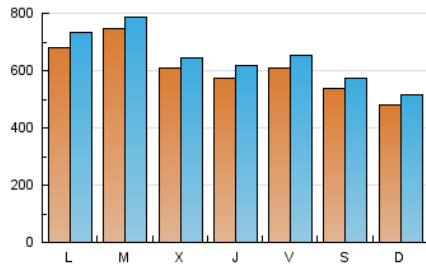

1. Cifras totales y promedios (Nacional)

MES - AÑO	NAVEGADORES UNICOS	VISITAS	PAGINAS
Mayo - 2026	1.389.709	1.983.299	2.810.689
PROMEDIO DIARIO	59.929	63.914	90.667
PROMEDIO LUNES-VIERNES	64.153	68.486	97.609
PROMEDIO SABADO-DOMINGO	51.059	54.314	76.090
PAGINAS / VISITAS	1,42		
DURACION MEDIA VISITAS	0:00:50		
TIEMPO INTERACCIÓN MEDIO	0:00:23		

2. Secciones (Nacional)

	PAGINAS	%
HOME	0	0 %
RESTO	2.810.689	100.00 %

3. Por día del mes (Nacional)

Día	N. únicos	Visitas	Páginas	Día	N. únicos	Visitas	Páginas	Día	N. únicos	Visitas	Páginas
1	80.328	84.512	116.274	11	58.045	62.454	89.596	21	75.010	79.950	112.510
2	63.182	67.677	94.534	12	51.475	55.419	79.244	22	54.562	58.002	84.472
3	57.958	61.644	90.103	13	47.290	49.839	74.703	23	38.344	40.801	57.431
4	77.914	83.769	133.692	14	45.257	50.619	74.277	24	38.264	40.777	56.902
5	76.516	80.592	120.094	15	51.305	56.712	78.181	25	39.727	43.393	62.895
6	67.151	70.846	102.262	16	52.062	54.779	73.725	26	67.900	70.069	99.130
7	62.403	66.666	92.719	17	44.615	49.344	67.016	27	61.604	65.280	95.830
8	68.914	73.424	102.905	18	96.646	102.999	133.361	28	45.866	49.485	74.665
9	68.059	72.235	100.035	19	103.339	108.507	144.101	29	48.348	53.057	73.856
10	61.919	65.278	93.192	20	67.620	72.613	105.018	30	47.897	50.172	70.186
								31	38.285	40.430	57.780

4. Gráficas (Nacional)

4.1 Por día de la semana (promedio)

N. únicos / Visitas (x 100)

Páginas (x 100)

4.2 Por franja horaria (promedio)

Visitas_ (x 1000)

Páginas (x 1000)

4.3 Por meses