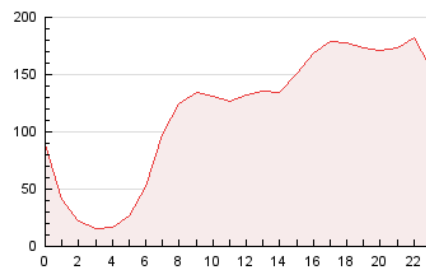

2. Secciones (Nacional)

	PAGINAS	%
HOME	0	0 %
RESTO	2.810.689	100.00 %

3. Por día del mes (Nacional)

Día	N. únicos	Visitas	Páginas	Día	N. únicos	Visitas	Páginas	Día	N. únicos	Visitas	Páginas
1	80.328	84.512	116.274	11	58.045	62.454	89.596	21	75.010	79.950	112.510
2	63.182	67.677	94.534	12	51.475	55.419	79.244	22	54.562	58.002	84.472
3	57.958	61.644	90.103	13	47.290	49.839	74.703	23	38.344	40.801	57.431
4	77.914	83.769	133.692	14	45.257	50.619	74.277	24	38.264	40.777	56.902
5	76.516	80.592	120.094	15	51.305	56.712	78.181	25	39.727	43.393	62.895
6	67.151	70.846	102.262	16	52.062	54.779	73.725	26	67.900	70.069	99.130
7	62.403	66.666	92.719	17	44.615	49.344	67.016	27	61.604	65.280	95.830
8	68.914	73.424	102.905	18	96.646	102.999	133.361	28	45.866	49.485	74.665
9	68.059	72.235	100.035	19	103.339	108.507	144.101	29	48.348	53.057	73.856
10	61.919	65.278	93.192	20	67.620	72.613	105.018	30	47.897	50.172	70.186
								31	38.285	40.430	57.780

4. Gráficas (Nacional)

4.1 Por día de la semana (promedio)

N. únicos / Visitas (x 100)

Páginas (x 100)

4.2 Por franja horaria (promedio)

Visitas_ (x 1000)

Páginas (x 1000)

4.3 Por meses

N. únicos / Visitas (x 1000)

Páginas (x 1000)

5. Observaciones

Este Medio Electrónico de Comunicación ha sido medido por la herramienta Google Analytics de Google (GA4).

6. Definiciones básicas (Para más información ver Normas Técnicas para el Control de los Medios Electrónicos de Comunicación)