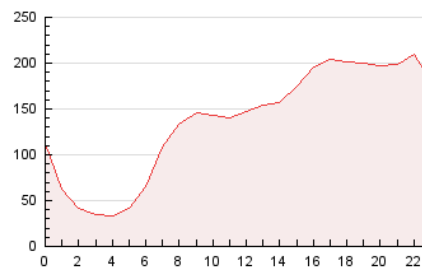

2. Secciones (Nacional e Internacional)

	PAGINAS	%
HOME	0	0 %
RESTO	3.283.848	100.00 %

3. Por día del mes (Nacional e Internacional)

Día	N. únicos	Visitas	Páginas	Día	N. únicos	Visitas	Páginas	Día	N. únicos	Visitas	Páginas
1	88.772	93.826	129.877	11	69.941	75.611	107.511	21	89.139	94.415	133.654
2	72.076	77.280	108.252	12	62.024	66.467	94.845	22	66.833	70.202	101.904
3	66.364	69.753	102.743	13	57.197	61.164	91.476	23	47.700	50.495	70.301
4	86.635	93.546	148.725	14	54.261	60.055	89.053	24	46.538	48.765	68.685
5	86.669	90.927	136.274	15	62.534	70.009	94.874	25	48.289	53.055	76.237
6	78.397	81.790	118.328	16	62.980	64.888	89.355	26	77.264	80.548	113.469
7	72.409	77.906	109.096	17	56.772	62.328	84.126	27	70.260	73.833	109.082
8	78.624	82.487	117.736	18	108.980	116.839	151.933	28	54.055	58.844	87.366
9	78.250	83.240	115.196	19	115.716	121.429	163.422	29	56.761	61.798	86.496
10	72.059	76.194	107.350	20	79.556	85.021	123.751	30	57.503	59.181	83.244
								31	47.164	50.535	69.487

4. Gráficas (Nacional e Internacional)

4.1 Por día de la semana (promedio)

N. únicos / Visitas (x 100)

Páginas (x 100)

4.2 Por franja horaria (promedio)

Visitas_ (x 1000)

Páginas (x 1000)

4.3 Por meses