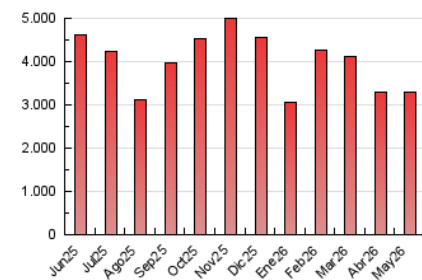

Páginas (x 1000)