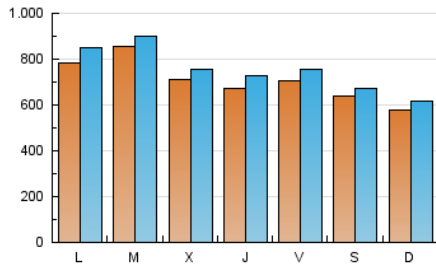

MES - AÑO	NAVEGADORES UNICOS	VISITAS	PAGINAS
Mayo - 2026	1.670.031	2.321.824	3.283.848
PROMEDIO DIARIO	70.056	74.595	105.931
PROMEDIO LUNES-VIERNES	74.491	79.513	113.577
PROMEDIO SABADO-DOMINGO	60.741	64.266	89.874
PAGINAS / VISITAS	1,42		
DURACION MEDIA VISITAS	0:00:50		
TIEMPO INTERACCIÓN MEDIO	0:00:22		

2. Secciones (Nacional e Internacional)

	PAGINAS	%
HOME	0	0 %
RESTO	3.283.848	100.00 %

3. Por día del mes (Nacional e Internacional)

Día	N. únicos	Visitas	Páginas	Día	N. únicos	Visitas	Páginas	Día	N. únicos	Visitas	Páginas
1	88.772	93.826	129.877	11	69.941	75.611	107.511	21	89.139	94.415	133.654
2	72.076	77.280	108.252	12	62.024	66.467	94.845	22	66.833	70.202	101.904
3	66.364	69.753	102.743	13	57.197	61.164	91.476	23	47.700	50.495	70.301
4	86.635	93.546	148.725	14	54.261	60.055	89.053	24	46.538	48.765	68.685
5	86.669	90.927	136.274	15	62.534	70.009	94.874	25	48.289	53.055	76.237
6	78.397	81.790	118.328	16	62.980	64.888	89.355	26	77.264	80.548	113.469
7	72.409	77.906	109.096	17	56.772	62.328	84.126	27	70.260	73.833	109.082
8	78.624	82.487	117.736	18	108.980	116.839	151.933	28	54.055	58.844	87.366
9	78.250	83.240	115.196	19	115.716	121.429	163.422	29	56.761	61.798	86.496
10	72.059	76.194	107.350	20	79.556	85.021	123.751	30	57.503	59.181	83.244
								31	47.164	50.535	69.487

4. Gráficas (Nacional e Internacional)

4.1 Por día de la semana (promedio)

N. únicos / Visitas (x 100)

Páginas (x 100)

4.2 Por franja horaria (promedio)

Visitas_ (x 1000)

Páginas (x 1000)

4.3 Por meses