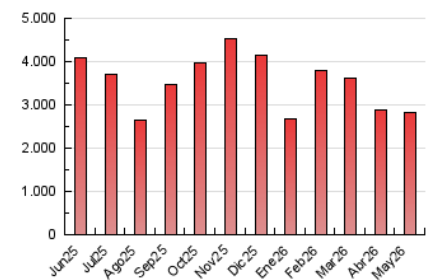

1. Cifras totales y promedios (Nacional)

MES - AÑO	NAVEGADORES UNICOS	VISITAS	PAGINAS
Mayo - 2026	1.389.709	1.983.299	2.810.689
PROMEDIO DIARIO	59.929	63.914	90.667
PROMEDIO LUNES-VIERNES	64.153	68.486	97.609
PROMEDIO SABADO-DOMINGO	51.059	54.314	76.090
PAGINAS / VISITAS	1,42		
DURACION MEDIA VISITAS	0:00:50		
TIEMPO INTERACCIÓN MEDIO	0:00:23		

2. Secciones (Nacional)

	PAGINAS	%
HOME	0	0 %
RESTO	2.810.689	100.00 %

3. Por día del mes (Nacional)

Día	N. únicos	Visitas	Páginas	Día	N. únicos	Visitas	Páginas	Día	N. únicos	Visitas	Páginas
1	80.328	84.512	116.274	11	58.045	62.454	89.596	21	75.010	79.950	112.510
2	63.182	67.677	94.534	12	51.475	55.419	79.244	22	54.562	58.002	84.472
3	57.958	61.644	90.103	13	47.290	49.839	74.703	23	38.344	40.801	57.431
4	77.914	83.769	133.692	14	45.257	50.619	74.277	24	38.264	40.777	56.902
5	76.516	80.592	120.094	15	51.305	56.712	78.181	25	39.727	43.393	62.895
6	67.151	70.846	102.262	16	52.062	54.779	73.725	26	67.900	70.069	99.130
7	62.403	66.666	92.719	17	44.615	49.344	67.016	27	61.604	65.280	95.830
8	68.914	73.424	102.905	18	96.646	102.999	133.361	28	45.866	49.485	74.665
9	68.059	72.235	100.035	19	103.339	108.507	144.101	29	48.348	53.057	73.856
10	61.919	65.278	93.192	20	67.620	72.613	105.018	30	47.897	50.172	70.186
								31	38.285	40.430	57.780

4. Gráficas (Nacional)

4.1 Por día de la semana (promedio)

N. únicos / Visitas (x 100)

Páginas (x 100)

4.2 Por franja horaria (promedio)

Visitas_ (x 1000)

Páginas (x 1000)

4.3 Por meses

N. únicos / Visitas (x 1000)

Páginas (x 1000)

5. Observaciones

Este Medio Electrónico de Comunicación ha sido medido por la herramienta Google Analytics de Google (GA4).

6. Definiciones básicas (Para más información ver Normas Técnicas para el Control de los Medios Electrónicos de Comunicación)