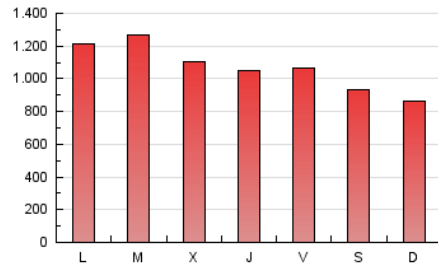

MES - AÑO	NAVEGADORES UNICOS	VISITAS	PAGINAS
Mayo - 2026	1.670.031	2.321.824	3.283.848
PROMEDIO DIARIO	70.056	74.595	105.931
PROMEDIO LUNES-VIERNES	74.491	79.513	113.577
PROMEDIO SABADO-DOMINGO	60.741	64.266	89.874
PAGINAS / VISITAS	1,42		
DURACION MEDIA VISITAS	0:00:50		
TIEMPO INTERACCIÓN MEDIO	0:00:22		

2. Secciones (Nacional e Internacional)

	PAGINAS	%
HOME	0	0 %
RESTO	3.283.848	100.00 %

3. Por día del mes (Nacional e Internacional)

Día	N. únicos	Visitas	Páginas	Día	N. únicos	Visitas	Páginas	Día	N. únicos	Visitas	Páginas
1	88.772	93.826	129.877	11	69.941	75.611	107.511	21	89.139	94.415	133.654
2	72.076	77.280	108.252	12	62.024	66.467	94.845	22	66.833	70.202	101.904
3	66.364	69.753	102.743	13	57.197	61.164	91.476	23	47.700	50.495	70.301
4	86.635	93.546	148.725	14	54.261	60.055	89.053	24	46.538	48.765	68.685
5	86.669	90.927	136.274	15	62.534	70.009	94.874	25	48.289	53.055	76.237
6	78.397	81.790	118.328	16	62.980	64.888	89.355	26	77.264	80.548	113.469
7	72.409	77.906	109.096	17	56.772	62.328	84.126	27	70.260	73.833	109.082
8	78.624	82.487	117.736	18	108.980	116.839	151.933	28	54.055	58.844	87.366
9	78.250	83.240	115.196	19	115.716	121.429	163.422	29	56.761	61.798	86.496
10	72.059	76.194	107.350	20	79.556	85.021	123.751	30	57.503	59.181	83.244
								31	47.164	50.535	69.487

4. Gráficas (Nacional e Internacional)

4.1 Por día de la semana (promedio)

N. únicos / Visitas (x 100)

Páginas (x 100)

4.2 Por franja horaria (promedio)

Visitas_ (x 1000)

Páginas (x 1000)

4.3 Por meses