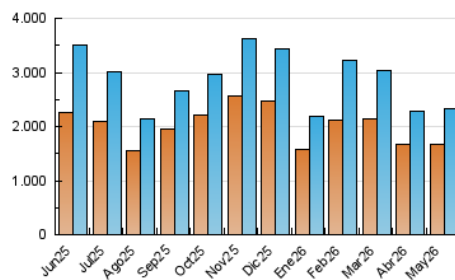

4.3 Por meses

N. únicos / Visitas (x 1000)