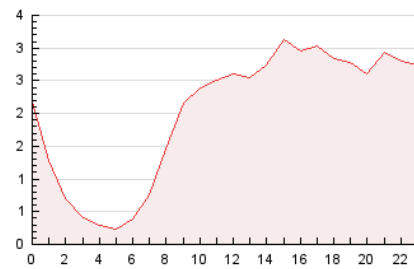

2. Secciones (Nacional)

	PAGINAS	%
HOME	1.403	2.96 %
RESTO	46.002	97.04 %

3. Por día del mes (Nacional)

Día	N. únicos	Visitas	Páginas	Día	N. únicos	Visitas	Páginas	Día	N. únicos	Visitas	Páginas
1	861	920	1.067	11	1.213	1.303	1.558	21	2.943	3.137	3.467
2	790	843	971	12	1.145	1.223	1.384	22	1.706	1.847	2.108
3	883	937	1.066	13	1.548	1.658	1.842	23	1.308	1.418	1.587
4	949	999	1.114	14	1.858	2.006	2.248	24	1.063	1.137	1.228
5	1.157	1.244	1.419	15	1.222	1.295	1.406	25	924	1.002	1.123
6	1.078	1.169	1.283	16	1.225	1.326	1.439	26	898	975	1.091
7	1.395	1.484	1.654	17	1.296	1.394	1.571	27	849	920	1.080
8	1.496	1.587	1.734	18	2.351	2.489	2.614	28	775	841	1.149
9	1.619	1.733	2.035	19	1.581	1.718	1.906	29	729	795	956
10	1.233	1.324	1.403	20	2.036	2.150	2.357	30	708	765	855
								31	594	622	690

4. Gráficas (Nacional)

4.1 Por día de la semana (promedio)

N. únicos / Visitas (x 100)

Páginas (x 100)

4.2 Por franja horaria (promedio)

Visitas_ (x 1000)

Páginas (x 1000)

4.3 Por meses

N. únicos / Visitas (x 1000)

Páginas (x 1000)

5. Observaciones

Este Medio Electrónico de Comunicación ha sido medido por la herramienta Google Analytics de Google (GA4).

Nota: Debido a un fallo técnico en la herramienta de medición, no relacionado con OJD interactiva, los datos del 27/08/2024 pueden estar incompletos.