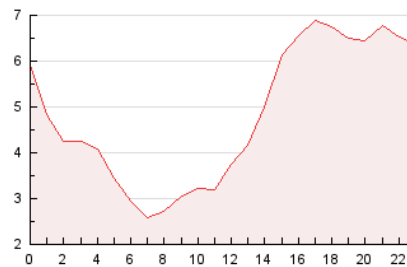

2. Secciones (Nacional e Internacional)

	PAGINAS	%
HOME	2.847	2.51 %
RESTO	110.769	97.49 %

3. Por día del mes (Nacional e Internacional)

Día	N. únicos	Visitas	Páginas	Día	N. únicos	Visitas	Páginas	Día	N. únicos	Visitas	Páginas
1	2.508	2.681	3.018	11	3.691	3.896	4.273	21	4.803	5.197	5.611
2	2.115	2.285	2.657	12	3.535	3.794	4.020	22	3.479	3.796	4.103
3	2.001	2.125	2.340	13	3.991	4.195	4.580	23	2.810	3.038	3.390
4	2.007	2.135	2.351	14	4.246	4.644	5.038	24	2.186	2.369	2.615
5	3.537	3.649	4.116	15	3.142	3.289	3.675	25	2.204	2.386	2.634
6	3.007	3.178	3.460	16	3.413	3.583	3.972	26	2.345	2.567	2.906
7	3.302	3.512	3.929	17	3.311	3.583	3.817	27	2.383	2.583	2.893
8	5.132	5.370	5.890	18	4.250	4.535	4.711	28	2.113	2.320	2.884
9	4.239	4.523	4.970	19	3.250	3.513	3.817	29	2.148	2.352	2.632
10	4.209	4.414	4.696	20	3.802	3.915	4.426	30	1.901	2.075	2.278
								31	1.605	1.719	1.914

4. Gráficas (Nacional e Internacional)

4.1 Por día de la semana (promedio)

N. únicos / Visitas (x 100)

Páginas (x 100)

4.2 Por franja horaria (promedio)

Visitas_ (x 1000)

Páginas (x 1000)

4.3 Por meses