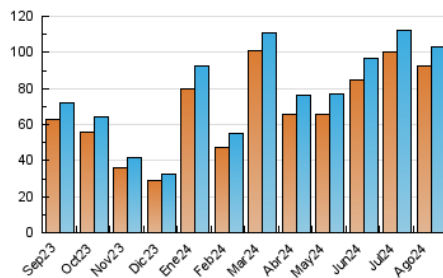

4.3 Por meses

N. únicos / Visitas (x 1000)