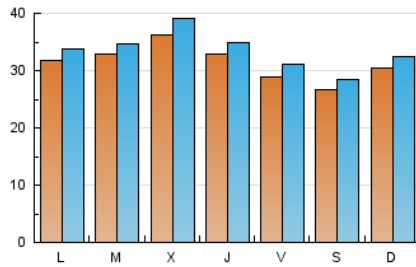

1. Cifras totales y promedios (Nacional e Internacional)

MES - AÑO	NAVEGADORES UNICOS	VISITAS	PAGINAS
Agosto - 2024	92.219	103.221	113.616
PROMEDIO DIARIO	3.118	3.330	3.665
PROMEDIO LUNES-VIERNES	3.236	3.457	3.830
PROMEDIO SABADO-DOMINGO	2.829	3.018	3.261
PAGINAS / VISITAS	1,10		
DURACION MEDIA VISITAS	0:01:10		
TIEMPO INTERACCIÓN MEDIO	0:00:28		

2. Secciones (Nacional e Internacional)

	PAGINAS	%
HOME	2.847	2.51 %
RESTO	110.769	97.49 %

3. Por día del mes (Nacional e Internacional)

Día	N. únicos	Visitas	Páginas	Día	N. únicos	Visitas	Páginas	Día	N. únicos	Visitas	Páginas
1	2.508	2.681	3.018	11	3.691	3.896	4.273	21	4.803	5.197	5.611
2	2.115	2.285	2.657	12	3.535	3.794	4.020	22	3.479	3.796	4.103
3	2.001	2.125	2.340	13	3.991	4.195	4.580	23	2.810	3.038	3.390
4	2.007	2.135	2.351	14	4.246	4.644	5.038	24	2.186	2.369	2.615
5	3.537	3.649	4.116	15	3.142	3.289	3.675	25	2.204	2.386	2.634
6	3.007	3.178	3.460	16	3.413	3.583	3.972	26	2.345	2.567	2.906
7	3.302	3.512	3.929	17	3.311	3.583	3.817	27	2.383	2.583	2.893
8	5.132	5.370	5.890	18	4.250	4.535	4.711	28	2.113	2.320	2.884
9	4.239	4.523	4.970	19	3.250	3.513	3.817	29	2.148	2.352	2.632
10	4.209	4.414	4.696	20	3.802	3.915	4.426	30	1.901	2.075	2.278
								31	1.605	1.719	1.914

4. Gráficas (Nacional e Internacional)

4.1 Por día de la semana (promedio)

N. únicos / Visitas (x 100)

Páginas (x 100)

4.2 Por franja horaria (promedio)

Visitas_ (x 1000)

Páginas (x 1000)

4.3 Por meses