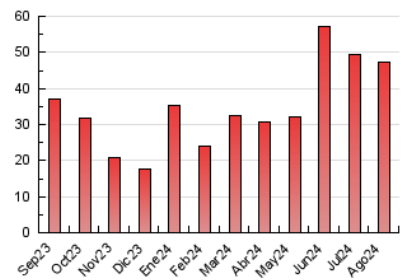

1. Cifras totales y promedios (Nacional)

MES - AÑO	NAVEGADORES UNICOS	VISITAS	PAGINAS
Agosto - 2024	37.777	42.261	47.405
PROMEDIO DIARIO	1.272	1.363	1.529
PROMEDIO LUNES-VIERNES	1.315	1.412	1.593
PROMEDIO SABADO-DOMINGO	1.167	1.245	1.374
PAGINAS / VISITAS	1,12		
DURACION MEDIA VISITAS	0:01:10		
TIEMPO INTERACCIÓN MEDIO	0:00:29		

2. Secciones (Nacional)

	PAGINAS	%
HOME	1.403	2.96 %
RESTO	46.002	97.04 %

3. Por día del mes (Nacional)

Día	N. únicos	Visitas	Páginas	Día	N. únicos	Visitas	Páginas	Día	N. únicos	Visitas	Páginas
1	861	920	1.067	11	1.213	1.303	1.558	21	2.943	3.137	3.467
2	790	843	971	12	1.145	1.223	1.384	22	1.706	1.847	2.108
3	883	937	1.066	13	1.548	1.658	1.842	23	1.308	1.418	1.587
4	949	999	1.114	14	1.858	2.006	2.248	24	1.063	1.137	1.228
5	1.157	1.244	1.419	15	1.222	1.295	1.406	25	924	1.002	1.123
6	1.078	1.169	1.283	16	1.225	1.326	1.439	26	898	975	1.091
7	1.395	1.484	1.654	17	1.296	1.394	1.571	27	849	920	1.080
8	1.496	1.587	1.734	18	2.351	2.489	2.614	28	775	841	1.149
9	1.619	1.733	2.035	19	1.581	1.718	1.906	29	729	795	956
10	1.233	1.324	1.403	20	2.036	2.150	2.357	30	708	765	855
								31	594	622	690

4. Gráficas (Nacional)

4.1 Por día de la semana (promedio)

N. únicos / Visitas (x 100)

Páginas (x 100)

4.2 Por franja horaria (promedio)

Visitas_ (x 1000)

Páginas (x 1000)

4.3 Por meses

N. únicos / Visitas (x 1000)

Páginas (x 1000)

5. Observaciones

Este Medio Electrónico de Comunicación ha sido medido por la herramienta Google Analytics de Google (GA4).

Nota: Debido a un fallo técnico en la herramienta de medición, no relacionado con OJD interactiva, los datos del 27/08/2024 pueden estar incompletos.