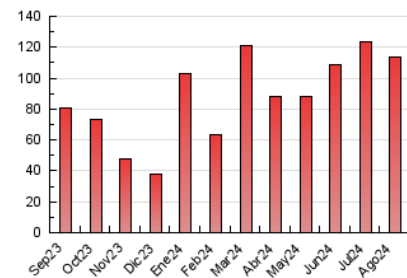

Páginas (x 1000)