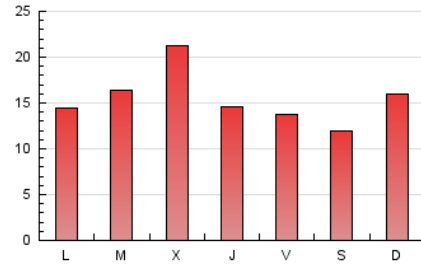

1. Cifras totales y promedios (Nacional)

MES - AÑO	NAVEGADORES UNICOS	VISITAS	PAGINAS
Agosto - 2024	37.777	42.261	47.405
PROMEDIO DIARIO	1.272	1.363	1.529
PROMEDIO LUNES-VIERNES	1.315	1.412	1.593
PROMEDIO SABADO-DOMINGO	1.167	1.245	1.374
PAGINAS / VISITAS	1,12		
DURACION MEDIA VISITAS	0:01:10		
TIEMPO INTERACCIÓN MEDIO	0:00:29		

2. Secciones (Nacional)

	PAGINAS	%
HOME	1.403	2.96 %
RESTO	46.002	97.04 %

3. Por día del mes (Nacional)

Día	N. únicos	Visitas	Páginas	Día	N. únicos	Visitas	Páginas	Día	N. únicos	Visitas	Páginas
1	861	920	1.067	11	1.213	1.303	1.558	21	2.943	3.137	3.467
2	790	843	971	12	1.145	1.223	1.384	22	1.706	1.847	2.108
3	883	937	1.066	13	1.548	1.658	1.842	23	1.308	1.418	1.587
4	949	999	1.114	14	1.858	2.006	2.248	24	1.063	1.137	1.228
5	1.157	1.244	1.419	15	1.222	1.295	1.406	25	924	1.002	1.123
6	1.078	1.169	1.283	16	1.225	1.326	1.439	26	898	975	1.091
7	1.395	1.484	1.654	17	1.296	1.394	1.571	27	849	920	1.080
8	1.496	1.587	1.734	18	2.351	2.489	2.614	28	775	841	1.149
9	1.619	1.733	2.035	19	1.581	1.718	1.906	29	729	795	956
10	1.233	1.324	1.403	20	2.036	2.150	2.357	30	708	765	855
								31	594	622	690

4. Gráficas (Nacional)

4.1 Por día de la semana (promedio)

N. únicos / Visitas (x 100)

Páginas (x 100)

4.2 Por franja horaria (promedio)

Visitas_ (x 1000)

Páginas (x 1000)

4.3 Por meses