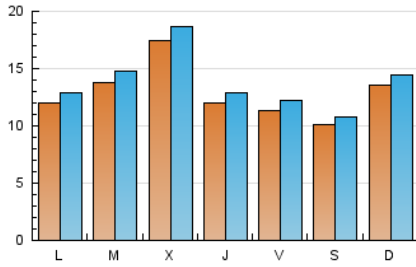

1. Cifras totales y promedios (Nacional)

MES - AÑO	NAVEGADORES UNICOS	VISITAS	PAGINAS
Agosto - 2024	37.777	42.261	47.405
PROMEDIO DIARIO	1.272	1.363	1.529
PROMEDIO LUNES-VIERNES	1.315	1.412	1.593
PROMEDIO SABADO-DOMINGO	1.167	1.245	1.374
PAGINAS / VISITAS	1,12		
DURACION MEDIA VISITAS	0:01:10		
TIEMPO INTERACCIÓN MEDIO	0:00:29		

2. Secciones (Nacional)

	PAGINAS	%
HOME	1.403	2.96 %
RESTO	46.002	97.04 %

3. Por día del mes (Nacional)

Día	N. únicos	Visitas	Páginas	Día	N. únicos	Visitas	Páginas	Día	N. únicos	Visitas	Páginas
1	861	920	1.067	11	1.213	1.303	1.558	21	2.943	3.137	3.467
2	790	843	971	12	1.145	1.223	1.384	22	1.706	1.847	2.108
3	883	937	1.066	13	1.548	1.658	1.842	23	1.308	1.418	1.587
4	949	999	1.114	14	1.858	2.006	2.248	24	1.063	1.137	1.228
5	1.157	1.244	1.419	15	1.222	1.295	1.406	25	924	1.002	1.123
6	1.078	1.169	1.283	16	1.225	1.326	1.439	26	898	975	1.091
7	1.395	1.484	1.654	17	1.296	1.394	1.571	27	849	920	1.080
8	1.496	1.587	1.734	18	2.351	2.489	2.614	28	775	841	1.149
9	1.619	1.733	2.035	19	1.581	1.718	1.906	29	729	795	956
10	1.233	1.324	1.403	20	2.036	2.150	2.357	30	708	765	855
								31	594	622	690

4. Gráficas (Nacional)

4.1 Por día de la semana (promedio)

N. únicos / Visitas (x 100)

Páginas (x 100)

4.2 Por franja horaria (promedio)

Visitas_ (x 1000)

Páginas (x 1000)

4.3 Por meses

N. únicos / Visitas (x 1000)

Páginas (x 1000)

5. Observaciones

Este Medio Electrónico de Comunicación ha sido medido por la herramienta Google Analytics de Google (GA4).

Nota: Debido a un fallo técnico en la herramienta de medición, no relacionado con OJD interactiva, los datos del 27/08/2024 pueden estar incompletos.