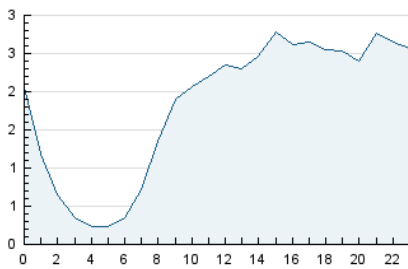

2. Secciones (Nacional)

	PAGINAS	%
HOME	1.403	2.96 %
RESTO	46.002	97.04 %

3. Por día del mes (Nacional)

Día	N. únicos	Visitas	Páginas	Día	N. únicos	Visitas	Páginas	Día	N. únicos	Visitas	Páginas
1	861	920	1.067	11	1.213	1.303	1.558	21	2.943	3.137	3.467
2	790	843	971	12	1.145	1.223	1.384	22	1.706	1.847	2.108
3	883	937	1.066	13	1.548	1.658	1.842	23	1.308	1.418	1.587
4	949	999	1.114	14	1.858	2.006	2.248	24	1.063	1.137	1.228
5	1.157	1.244	1.419	15	1.222	1.295	1.406	25	924	1.002	1.123
6	1.078	1.169	1.283	16	1.225	1.326	1.439	26	898	975	1.091
7	1.395	1.484	1.654	17	1.296	1.394	1.571	27	849	920	1.080
8	1.496	1.587	1.734	18	2.351	2.489	2.614	28	775	841	1.149
9	1.619	1.733	2.035	19	1.581	1.718	1.906	29	729	795	956
10	1.233	1.324	1.403	20	2.036	2.150	2.357	30	708	765	855
								31	594	622	690

4. Gráficas (Nacional)

4.1 Por día de la semana (promedio)

N. únicos / Visitas (x 100)

Páginas (x 100)

4.2 Por franja horaria (promedio)

Visitas_ (x 1000)

Páginas (x 1000)

4.3 Por meses

N. únicos / Visitas (x 1000)

Páginas (x 1000)

5. Observaciones

Este Medio Electrónico de Comunicación ha sido medido por la herramienta Google Analytics de Google (GA4).

Nota: Debido a un fallo técnico en la herramienta de medición, no relacionado con OJD interactiva, los datos del 27/08/2024 pueden estar incompletos.