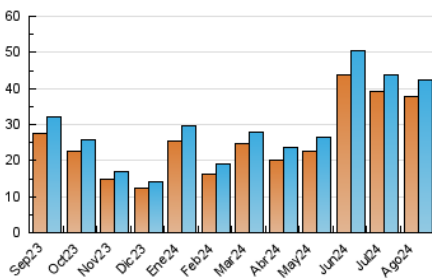

2. Secciones (Nacional)

	PAGINAS	%
HOME	1.403	2.96 %
RESTO	46.002	97.04 %

3. Por día del mes (Nacional)

Día	N. únicos	Visitas	Páginas	Día	N. únicos	Visitas	Páginas	Día	N. únicos	Visitas	Páginas
1	861	920	1.067	11	1.213	1.303	1.558	21	2.943	3.137	3.467
2	790	843	971	12	1.145	1.223	1.384	22	1.706	1.847	2.108
3	883	937	1.066	13	1.548	1.658	1.842	23	1.308	1.418	1.587
4	949	999	1.114	14	1.858	2.006	2.248	24	1.063	1.137	1.228
5	1.157	1.244	1.419	15	1.222	1.295	1.406	25	924	1.002	1.123
6	1.078	1.169	1.283	16	1.225	1.326	1.439	26	898	975	1.091
7	1.395	1.484	1.654	17	1.296	1.394	1.571	27	849	920	1.080
8	1.496	1.587	1.734	18	2.351	2.489	2.614	28	775	841	1.149
9	1.619	1.733	2.035	19	1.581	1.718	1.906	29	729	795	956
10	1.233	1.324	1.403	20	2.036	2.150	2.357	30	708	765	855
								31	594	622	690

4. Gráficas (Nacional)

4.1 Por día de la semana (promedio)

N. únicos / Visitas (x 100)

Páginas (x 100)

4.2 Por franja horaria (promedio)

Visitas_ (x 1000)

Páginas (x 1000)

4.3 Por meses

N. únicos / Visitas (x 1000)

Páginas (x 1000)

5. Observaciones

Este Medio Electrónico de Comunicación ha sido medido por la herramienta Google Analytics de Google (GA4).

Nota: Debido a un fallo técnico en la herramienta de medición, no relacionado con OJD interactiva, los datos del 27/08/2024 pueden estar incompletos.

Visita:

Una secuencia ininterrumpida de páginas servidas a un usuario válido. Si dicho usuario no realiza peticiones de páginas en un periodo de tiempo (30 min) la siguiente petición constituirá el inicio de una nueva visita.