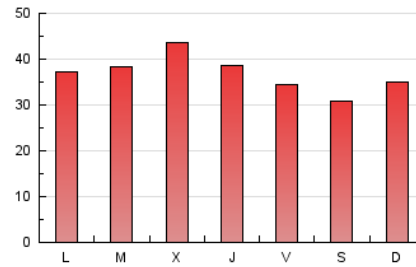

1. Cifras totales y promedios (Nacional e Internacional)

MES - AÑO	NAVEGADORES UNICOS	VISITAS	PAGINAS
Agosto - 2024	92.219	103.221	113.616
PROMEDIO DIARIO	3.118	3.330	3.665
PROMEDIO LUNES-VIERNES	3.236	3.457	3.830
PROMEDIO SABADO-DOMINGO	2.829	3.018	3.261
PAGINAS / VISITAS	1,10		
DURACION MEDIA VISITAS	0:01:10		
TIEMPO INTERACCIÓN MEDIO	0:00:28		

2. Secciones (Nacional e Internacional)

	PAGINAS	%
HOME	2.847	2.51 %
RESTO	110.769	97.49 %

3. Por día del mes (Nacional e Internacional)

Día	N. únicos	Visitas	Páginas	Día	N. únicos	Visitas	Páginas	Día	N. únicos	Visitas	Páginas
1	2.508	2.681	3.018	11	3.691	3.896	4.273	21	4.803	5.197	5.611
2	2.115	2.285	2.657	12	3.535	3.794	4.020	22	3.479	3.796	4.103
3	2.001	2.125	2.340	13	3.991	4.195	4.580	23	2.810	3.038	3.390
4	2.007	2.135	2.351	14	4.246	4.644	5.038	24	2.186	2.369	2.615
5	3.537	3.649	4.116	15	3.142	3.289	3.675	25	2.204	2.386	2.634
6	3.007	3.178	3.460	16	3.413	3.583	3.972	26	2.345	2.567	2.906
7	3.302	3.512	3.929	17	3.311	3.583	3.817	27	2.383	2.583	2.893
8	5.132	5.370	5.890	18	4.250	4.535	4.711	28	2.113	2.320	2.884
9	4.239	4.523	4.970	19	3.250	3.513	3.817	29	2.148	2.352	2.632
10	4.209	4.414	4.696	20	3.802	3.915	4.426	30	1.901	2.075	2.278
								31	1.605	1.719	1.914

4. Gráficas (Nacional e Internacional)

4.1 Por día de la semana (promedio)

N. únicos / Visitas (x 100)

Páginas (x 100)

4.2 Por franja horaria (promedio)

Visitas_ (x 1000)

Páginas (x 1000)

4.3 Por meses