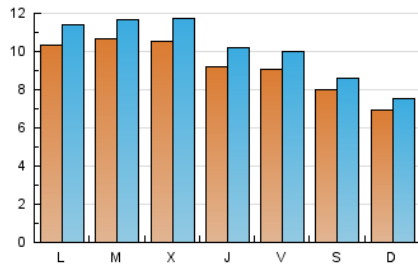

4. Gráficas (Nacional e Internacional)

4.1 Por día de la semana (promedio)

N. únicos / Visitas (x 100)