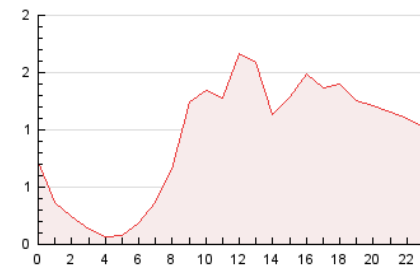

#### 3. Por día del mes (Nacional)

Día	N. únicos	Visitas	Páginas	Día	N. únicos	Visitas	Páginas	Día	N. únicos	Visitas	Páginas
1	447	492	681	11	409	437	637	21	534	590	998
2	353	379	532	12	342	359	505	22	477	534	806
3	429	471	653	13	659	724	976	23	447	502	812
4	410	435	547	14	616	670	951	24	340	379	640
5	434	482	620	15	500	570	833	25	313	336	549
6	481	532	752	16	430	484	730	26	354	378	540
7	689	759	1.028	17	401	449	659	27	430	497	984
8	651	722	1.083	18	233	260	361	28	436	481	780
9	511	583	1.035	19	262	280	394	29	418	493	780
10	432	498	741	20	722	787	1.208	30	340	367	545

##### 4.1 Por día de la semana (promedio)

N. únicos / Visitas (x 100)

Páginas (x 100)

##### 4.2 Por franja horaria (promedio)

Visitas\_ (x 1000)

Páginas (x 1000)

##### 4.3 Por meses

N. únicos / Visitas (x 1000)

Páginas (x 1000)