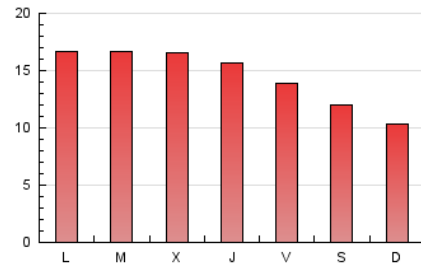

Páginas (x 100)