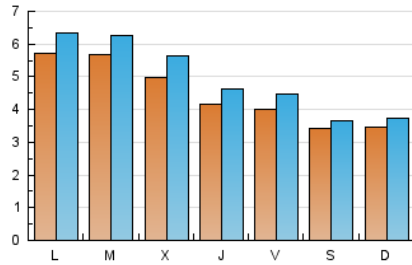

4. Gráficas (Nacional)

4.1 Por día de la semana (promedio)

N. únicos / Visitas (x 100)