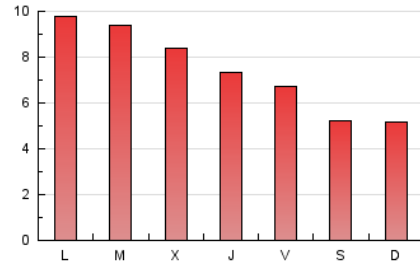

Páginas (x 100)