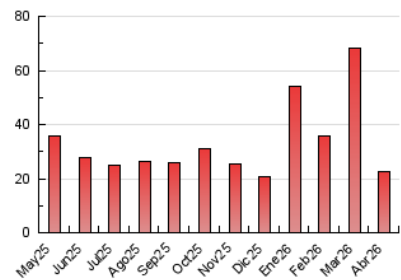

##### 4.1 Por día de la semana (promedio)

N. únicos / Visitas (x 100)

Páginas (x 100)

##### 4.2 Por franja horaria (promedio)

Visitas\_ (x 1000)

Páginas (x 1000)

##### 4.3 Por meses

N. únicos / Visitas (x 1000)

Páginas (x 1000)