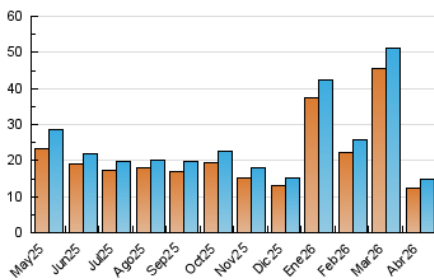

#### 4. Gráficas (Nacional)

##### 4.1 Por día de la semana (promedio)

N. únicos / Visitas (x 100)

Páginas (x 100)

##### 4.2 Por franja horaria (promedio)

Visitas\_ (x 1000)

Páginas (x 1000)

##### 4.3 Por meses

N. únicos / Visitas (x 1000)

Páginas (x 1000)