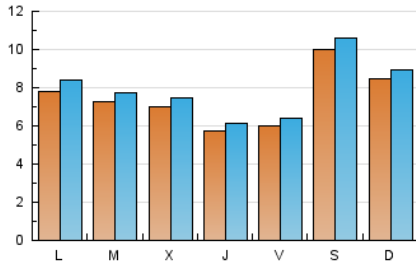

1. Cifras totales y promedios (Nacional)

MES - AÑO	NAVEGADORES UNICOS	VISITAS	PAGINAS
Abril - 2023	21.304	24.229	29.530
PROMEDIO DIARIO	759	808	984
PROMEDIO LUNES-VIERNES	676	723	911
PROMEDIO SABADO-DOMINGO	926	978	1.131
PAGINAS / VISITAS	1,22		
DURACION MEDIA VISITAS	0:00:51		
DURACION MEDIA PAGINAS	0:03:50		

2. Secciones (Nacional)

	PAGINAS	%
HOME	1.519	5.14 %
RESTO	28.011	94.86 %

3. Por día del mes (Nacional)

Día	N. únicos	Visitas	Páginas	Día	N. únicos	Visitas	Páginas	Día	N. únicos	Visitas	Páginas
1	214	228	269	11	925	983	1.203	21	701	748	1.030
2	182	195	249	12	838	889	1.106	22	570	601	676
3	299	337	510	13	684	738	968	23	602	628	739
4	262	284	454	14	591	639	942	24	851	924	1.222
5	269	296	439	15	628	665	807	25	713	777	947
6	246	262	301	16	601	629	754	26	699	751	924
7	531	547	631	17	613	655	792	27	600	634	776
8	3.078	3.246	3.711	18	995	1.047	1.218	28	579	617	729
9	2.344	2.478	2.829	19	999	1.056	1.304	29	527	563	621
10	1.361	1.450	1.704	20	771	816	1.019	30	510	546	656

4. Gráficas (Nacional)

4.1 Por día de la semana (promedio)

N. únicos / Visitas (x 100)

Páginas (x 100)

4.2 Por franja horaria (promedio)

Visitas_ (x 1000)

Páginas (x 1000)

4.3 Por meses