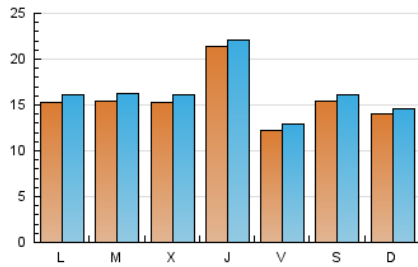

1. Cifras totales y promedios (Nacional e Internacional)

MES - AÑO	NAVEGADORES UNICOS	VISITAS	PAGINAS
Abril - 2023	44.150	48.852	57.037
PROMEDIO DIARIO	1.549	1.628	1.901
PROMEDIO LUNES-VIERNES	1.591	1.672	1.976
PROMEDIO SABADO-DOMINGO	1.466	1.541	1.752
PAGINAS / VISITAS	1,17		
DURACION MEDIA VISITAS	0:00:43		
DURACION MEDIA PAGINAS	0:04:16		

2. Secciones (Nacional e Internacional)

	PAGINAS	%
HOME	3.613	6.33 %
RESTO	53.424	93.67 %

3. Por día del mes (Nacional e Internacional)

Día	N. únicos	Visitas	Páginas	Día	N. únicos	Visitas	Páginas	Día	N. únicos	Visitas	Páginas
1	628	665	751	11	1.826	1.931	2.258	21	1.380	1.455	1.825
2	735	769	879	12	1.714	1.811	2.162	22	1.153	1.211	1.330
3	973	1.041	1.282	13	1.359	1.446	1.778	23	1.280	1.321	1.477
4	925	982	1.239	14	1.225	1.307	1.707	24	1.684	1.797	2.181
5	840	907	1.187	15	1.143	1.203	1.402	25	1.441	1.549	1.824
6	825	888	1.033	16	1.102	1.146	1.326	26	1.481	1.565	1.857
7	1.005	1.038	1.163	17	1.282	1.358	1.601	27	1.382	1.459	1.702
8	3.641	3.826	4.358	18	1.983	2.059	2.337	28	1.280	1.353	1.603
9	2.869	3.027	3.443	19	2.101	2.189	2.542	29	1.109	1.177	1.338
10	2.145	2.272	2.612	20	4.960	5.039	5.623	30	1.000	1.061	1.217

4. Gráficas (Nacional e Internacional)

4.1 Por día de la semana (promedio)

N. únicos / Visitas (x 100)

Páginas (x 100)

4.2 Por franja horaria (promedio)

Visitas_ (x 1000)

Páginas (x 1000)

4.3 Por meses