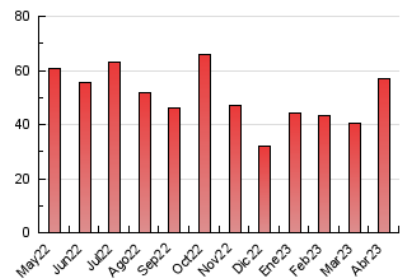

Páginas (x 1000)