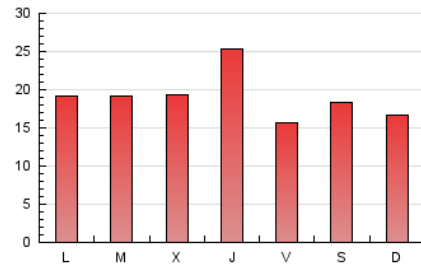

1. Cifras totales y promedios (Nacional e Internacional)

MES - AÑO	NAVEGADORES UNICOS	VISITAS	PAGINAS
Abril - 2023	44.150	48.852	57.037
PROMEDIO DIARIO	1.549	1.628	1.901
PROMEDIO LUNES-VIERNES	1.591	1.672	1.976
PROMEDIO SABADO-DOMINGO	1.466	1.541	1.752
PAGINAS / VISITAS	1,17		
DURACION MEDIA VISITAS	0:00:43		
DURACION MEDIA PAGINAS	0:04:16		

2. Secciones (Nacional e Internacional)

	PAGINAS	%
HOME	3.613	6.33 %
RESTO	53.424	93.67 %

3. Por día del mes (Nacional e Internacional)

Día	N. únicos	Visitas	Páginas	Día	N. únicos	Visitas	Páginas	Día	N. únicos	Visitas	Páginas
1	628	665	751	11	1.826	1.931	2.258	21	1.380	1.455	1.825
2	735	769	879	12	1.714	1.811	2.162	22	1.153	1.211	1.330
3	973	1.041	1.282	13	1.359	1.446	1.778	23	1.280	1.321	1.477
4	925	982	1.239	14	1.225	1.307	1.707	24	1.684	1.797	2.181
5	840	907	1.187	15	1.143	1.203	1.402	25	1.441	1.549	1.824
6	825	888	1.033	16	1.102	1.146	1.326	26	1.481	1.565	1.857
7	1.005	1.038	1.163	17	1.282	1.358	1.601	27	1.382	1.459	1.702
8	3.641	3.826	4.358	18	1.983	2.059	2.337	28	1.280	1.353	1.603
9	2.869	3.027	3.443	19	2.101	2.189	2.542	29	1.109	1.177	1.338
10	2.145	2.272	2.612	20	4.960	5.039	5.623	30	1.000	1.061	1.217

4. Gráficas (Nacional e Internacional)

4.1 Por día de la semana (promedio)

N. únicos / Visitas (x 100)

Páginas (x 100)

4.2 Por franja horaria (promedio)

Visitas_ (x 1000)

Páginas (x 1000)

4.3 Por meses