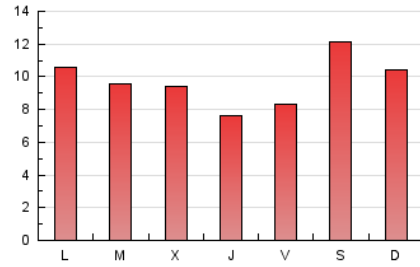

1. Cifras totales y promedios (Nacional)

MES - AÑO	NAVEGADORES UNICOS	VISITAS	PAGINAS
Abril - 2023	21.304	24.229	29.530
PROMEDIO DIARIO	759	808	984
PROMEDIO LUNES-VIERNES	676	723	911
PROMEDIO SABADO-DOMINGO	926	978	1.131
PAGINAS / VISITAS	1,22		
DURACION MEDIA VISITAS	0:00:51		
DURACION MEDIA PAGINAS	0:03:50		

2. Secciones (Nacional)

	PAGINAS	%
HOME	1.519	5.14 %
RESTO	28.011	94.86 %

3. Por día del mes (Nacional)

Día	N. únicos	Visitas	Páginas	Día	N. únicos	Visitas	Páginas	Día	N. únicos	Visitas	Páginas
1	214	228	269	11	925	983	1.203	21	701	748	1.030
2	182	195	249	12	838	889	1.106	22	570	601	676
3	299	337	510	13	684	738	968	23	602	628	739
4	262	284	454	14	591	639	942	24	851	924	1.222
5	269	296	439	15	628	665	807	25	713	777	947
6	246	262	301	16	601	629	754	26	699	751	924
7	531	547	631	17	613	655	792	27	600	634	776
8	3.078	3.246	3.711	18	995	1.047	1.218	28	579	617	729
9	2.344	2.478	2.829	19	999	1.056	1.304	29	527	563	621
10	1.361	1.450	1.704	20	771	816	1.019	30	510	546	656

4. Gráficas (Nacional)

4.1 Por día de la semana (promedio)

N. únicos / Visitas (x 100)

Páginas (x 100)

4.2 Por franja horaria (promedio)

Visitas_ (x 1000)

Páginas (x 1000)

4.3 Por meses