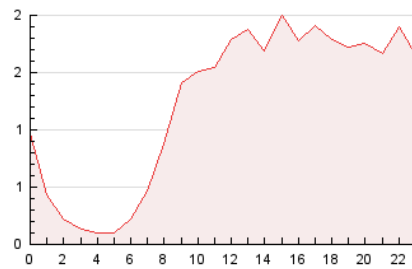

2. Secciones (Nacional)

	PAGINAS	%
HOME	1.519	5.14 %
RESTO	28.011	94.86 %

3. Por día del mes (Nacional)

Día	N. únicos	Visitas	Páginas	Día	N. únicos	Visitas	Páginas	Día	N. únicos	Visitas	Páginas
1	214	228	269	11	925	983	1.203	21	701	748	1.030
2	182	195	249	12	838	889	1.106	22	570	601	676
3	299	337	510	13	684	738	968	23	602	628	739
4	262	284	454	14	591	639	942	24	851	924	1.222
5	269	296	439	15	628	665	807	25	713	777	947
6	246	262	301	16	601	629	754	26	699	751	924
7	531	547	631	17	613	655	792	27	600	634	776
8	3.078	3.246	3.711	18	995	1.047	1.218	28	579	617	729
9	2.344	2.478	2.829	19	999	1.056	1.304	29	527	563	621
10	1.361	1.450	1.704	20	771	816	1.019	30	510	546	656

4. Gráficas (Nacional)

4.1 Por día de la semana (promedio)

N. únicos / Visitas (x 100)

Páginas (x 100)

4.2 Por franja horaria (promedio)

Visitas_ (x 1000)

Páginas (x 1000)

4.3 Por meses