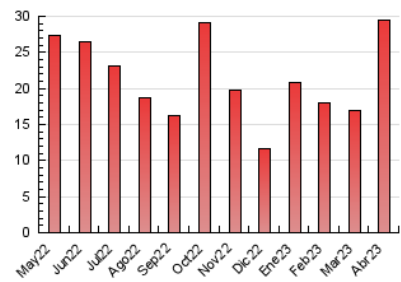

Páginas (x 1000)