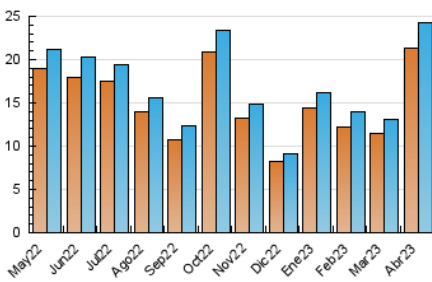

2. Secciones (Nacional)

	PAGINAS	%
HOME	1.519	5.14 %
RESTO	28.011	94.86 %

3. Por día del mes (Nacional)

Día	N. únicos	Visitas	Páginas	Día	N. únicos	Visitas	Páginas	Día	N. únicos	Visitas	Páginas
1	214	228	269	11	925	983	1.203	21	701	748	1.030
2	182	195	249	12	838	889	1.106	22	570	601	676
3	299	337	510	13	684	738	968	23	602	628	739
4	262	284	454	14	591	639	942	24	851	924	1.222
5	269	296	439	15	628	665	807	25	713	777	947
6	246	262	301	16	601	629	754	26	699	751	924
7	531	547	631	17	613	655	792	27	600	634	776
8	3.078	3.246	3.711	18	995	1.047	1.218	28	579	617	729
9	2.344	2.478	2.829	19	999	1.056	1.304	29	527	563	621
10	1.361	1.450	1.704	20	771	816	1.019	30	510	546	656

4. Gráficas (Nacional)

4.1 Por día de la semana (promedio)

N. únicos / Visitas (x 100)

Páginas (x 100)

4.2 Por franja horaria (promedio)

Visitas_ (x 1000)

Páginas (x 1000)

4.3 Por meses

N. únicos / Visitas (x 1000)

Páginas (x 1000)

5. Observaciones

Este Medio Electrónico de Comunicación ha sido medido por la herramienta Google Analytics de Google (Universal Analytics)

6. Definiciones básicas (Para más información ver Normas Técnicas para el Control de los Medios Electrónicos de Comunicación)

Visita:

Una secuencia ininterrumpida de páginas servidas a un usuario válido. Si dicho usuario no realiza peticiones de páginas en un periodo de tiempo (30 min) la siguiente petición constituirá el inicio de una nueva visita.