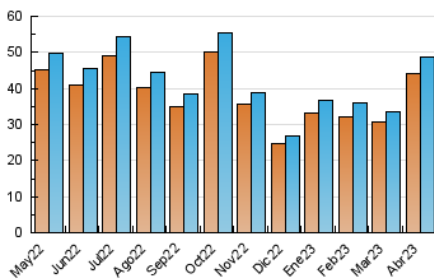

4.3 Por meses

N. únicos / Visitas (x 1000)