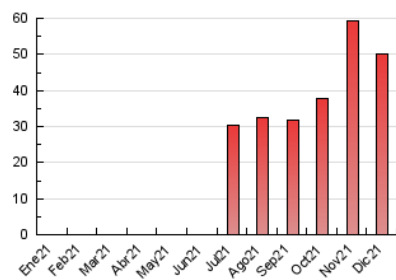

Páginas (x 1000)