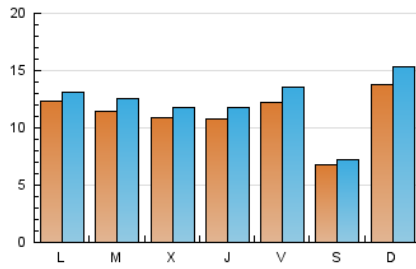

CANFALI
marina alta
Desde 1976

1. Cifras totales y promedios (Nacional)

MES - AÑO	NAVEGADORES UNICOS	VISITAS	PAGINAS
Diciembre - 2021	20.394	37.885	49.974
PROMEDIO DIARIO	1.117	1.222	1.612
PROMEDIO LUNES-VIERNES	1.148	1.255	1.654
PROMEDIO SABADO-DOMINGO	1.029	1.129	1.493
PAGINAS / VISITAS	1,32		
DURACION MEDIA VISITAS	0:00:45		
DURACION MEDIA PAGINAS	0:02:22		

2. Secciones (Nacional)

	PAGINAS	%
HOME	1.534	3.07 %
RESTO	48.440	96.93 %

3. Por día del mes (Nacional)

Día	N. únicos	Visitas	Páginas	Día	N. únicos	Visitas	Páginas	Día	N. únicos	Visitas	Páginas
1	1.887	2.090	2.666	11	599	635	1.009	21	1.304	1.408	1.785
2	990	1.059	1.446	12	2.733	3.110	3.815	22	1.308	1.400	1.692
3	549	617	910	13	1.791	1.927	2.532	23	1.022	1.109	1.421
4	477	536	817	14	1.380	1.545	2.042	24	683	730	969
5	917	1.018	1.344	15	985	1.079	1.331	25	442	465	618
6	914	973	1.316	16	2.077	2.327	2.862	26	935	1.010	1.333
7	649	687	996	17	2.607	2.879	3.549	27	681	716	970
8	433	464	683	18	1.190	1.259	1.655	28	1.257	1.386	2.194
9	402	444	670	19	937	996	1.352	29	811	877	1.203
10	681	728	959	20	1.536	1.636	2.088	30	873	969	1.259
								31	1.587	1.806	2.488

4. Gráficas (Nacional)

4.1 Por día de la semana (promedio)

N. únicos / Visitas (x 100)

Páginas (x 100)

4.2 Por franja horaria (promedio)

Visitas_ (x 1000)

Páginas (x 1000)

4.3 Por meses