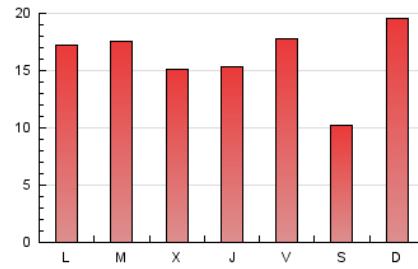

CANFALI
marina alta
Desde 1976

1. Cifras totales y promedios (Nacional)

MES - AÑO	NAVEGADORES UNICOS	VISITAS	PAGINAS
Diciembre - 2021	20.394	37.885	49.974
PROMEDIO DIARIO	1.117	1.222	1.612
PROMEDIO LUNES-VIERNES	1.148	1.255	1.654
PROMEDIO SABADO-DOMINGO	1.029	1.129	1.493
PAGINAS / VISITAS	1,32		
DURACION MEDIA VISITAS	0:00:45		
DURACION MEDIA PAGINAS	0:02:22		

2. Secciones (Nacional)

	PAGINAS	%
HOME	1.534	3.07 %
RESTO	48.440	96.93 %

3. Por día del mes (Nacional)

Día	N. únicos	Visitas	Páginas	Día	N. únicos	Visitas	Páginas	Día	N. únicos	Visitas	Páginas
1	1.887	2.090	2.666	11	599	635	1.009	21	1.304	1.408	1.785
2	990	1.059	1.446	12	2.733	3.110	3.815	22	1.308	1.400	1.692
3	549	617	910	13	1.791	1.927	2.532	23	1.022	1.109	1.421
4	477	536	817	14	1.380	1.545	2.042	24	683	730	969
5	917	1.018	1.344	15	985	1.079	1.331	25	442	465	618
6	914	973	1.316	16	2.077	2.327	2.862	26	935	1.010	1.333
7	649	687	996	17	2.607	2.879	3.549	27	681	716	970
8	433	464	683	18	1.190	1.259	1.655	28	1.257	1.386	2.194
9	402	444	670	19	937	996	1.352	29	811	877	1.203
10	681	728	959	20	1.536	1.636	2.088	30	873	969	1.259
								31	1.587	1.806	2.488

4. Gráficas (Nacional)

4.1 Por día de la semana (promedio)

N. únicos / Visitas (x 100)

Páginas (x 100)

4.2 Por franja horaria (promedio)

Visitas_ (x 1000)

Páginas (x 1000)

4.3 Por meses