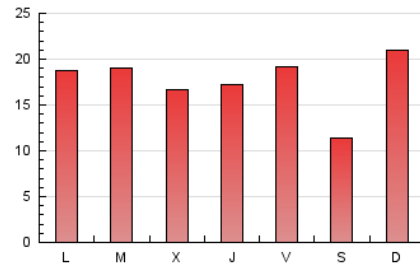

CAN FALI
marina alta
Desde 1976

1. Cifras totales y promedios (Nacional e Internacional)

MES - AÑO	NAVEGADORES UNICOS	VISITAS	PAGINAS
Diciembre - 2021	23.833	41.875	54.609
PROMEDIO DIARIO	1.243	1.351	1.762
PROMEDIO LUNES-VIERNES	1.278	1.387	1.810
PROMEDIO SABADO-DOMINGO	1.143	1.246	1.621
PAGINAS / VISITAS	1,30		
DURACION MEDIA VISITAS	0:00:43		
DURACION MEDIA PAGINAS	0:02:20		

2. Secciones (Nacional e Internacional)

	PAGINAS	%
HOME	1.667	3.05 %
RESTO	52.942	96.95 %

3. Por día del mes (Nacional e Internacional)

Día	N. únicos	Visitas	Páginas	Día	N. únicos	Visitas	Páginas	Día	N. únicos	Visitas	Páginas
1	2.115	2.325	2.951	11	663	699	1.075	21	1.457	1.562	1.946
2	1.127	1.197	1.603	12	2.882	3.264	3.980	22	1.434	1.528	1.832
3	617	689	1.010	13	1.944	2.082	2.704	23	1.190	1.284	1.648
4	562	626	920	14	1.527	1.700	2.215	24	776	826	1.076
5	1.007	1.110	1.444	15	1.128	1.224	1.486	25	490	513	668
6	992	1.052	1.405	16	2.256	2.510	3.107	26	1.050	1.127	1.467
7	731	775	1.106	17	2.833	3.106	3.791	27	785	821	1.090
8	487	519	744	18	1.412	1.491	1.910	28	1.394	1.532	2.363
9	473	519	796	19	1.076	1.136	1.507	29	913	980	1.318
10	737	787	1.037	20	1.715	1.816	2.292	30	1.011	1.111	1.452
								31	1.744	1.964	2.666

4. Gráficas (Nacional e Internacional)

4.1 Por día de la semana (promedio)

N. únicos / Visitas (x 100)

Páginas (x 100)

4.2 Por franja horaria (promedio)

Visitas__ (x 1000)

Páginas (x 1000)

4.3 Por meses