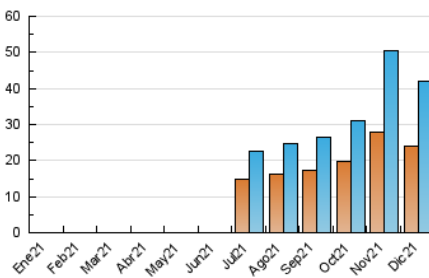

4.3 Por meses

N. únicos / Visitas (x 1000)