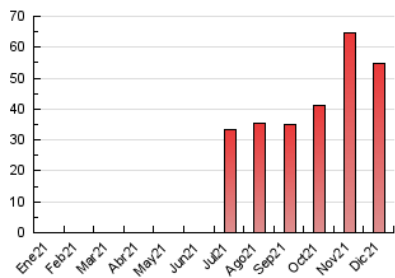

Páginas (x 1000)