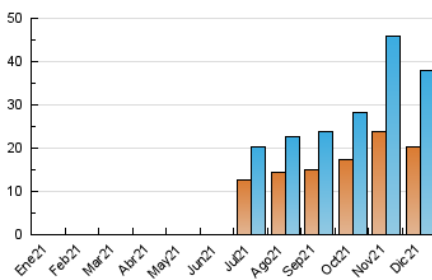

4.3 Por meses

N. únicos / Visitas (x 1000)