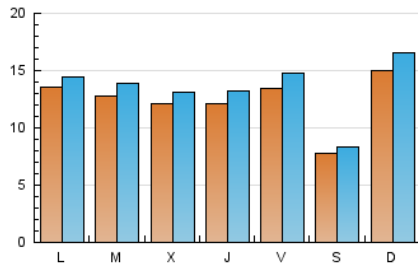

CAN FALI
marina alta
Desde 1976

1. Cifras totales y promedios (Nacional e Internacional)

MES - AÑO	NAVEGADORES UNICOS	VISITAS	PAGINAS
Diciembre - 2021	23.833	41.875	54.609
PROMEDIO DIARIO	1.243	1.351	1.762
PROMEDIO LUNES-VIERNES	1.278	1.387	1.810
PROMEDIO SABADO-DOMINGO	1.143	1.246	1.621
PAGINAS / VISITAS	1,30		
DURACION MEDIA VISITAS	0:00:43		
DURACION MEDIA PAGINAS	0:02:20		

2. Secciones (Nacional e Internacional)

	PAGINAS	%
HOME	1.667	3.05 %
RESTO	52.942	96.95 %

3. Por día del mes (Nacional e Internacional)

Día	N. únicos	Visitas	Páginas	Día	N. únicos	Visitas	Páginas	Día	N. únicos	Visitas	Páginas
1	2.115	2.325	2.951	11	663	699	1.075	21	1.457	1.562	1.946
2	1.127	1.197	1.603	12	2.882	3.264	3.980	22	1.434	1.528	1.832
3	617	689	1.010	13	1.944	2.082	2.704	23	1.190	1.284	1.648
4	562	626	920	14	1.527	1.700	2.215	24	776	826	1.076
5	1.007	1.110	1.444	15	1.128	1.224	1.486	25	490	513	668
6	992	1.052	1.405	16	2.256	2.510	3.107	26	1.050	1.127	1.467
7	731	775	1.106	17	2.833	3.106	3.791	27	785	821	1.090
8	487	519	744	18	1.412	1.491	1.910	28	1.394	1.532	2.363
9	473	519	796	19	1.076	1.136	1.507	29	913	980	1.318
10	737	787	1.037	20	1.715	1.816	2.292	30	1.011	1.111	1.452
								31	1.744	1.964	2.666

4. Gráficas (Nacional e Internacional)

4.1 Por día de la semana (promedio)

N. únicos / Visitas (x 100)

Páginas (x 100)

4.2 Por franja horaria (promedio)

Visitas__ (x 1000)

Páginas (x 1000)

4.3 Por meses