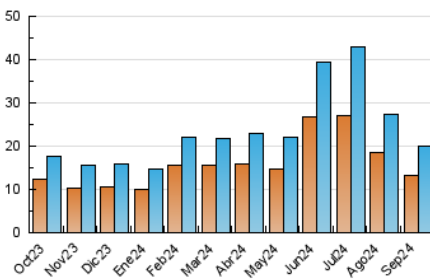

2. Secciones (Nacional)

	PAGINAS	%
HOME	3.787	13.63 %
RESTO	24.007	86.37 %

3. Por día del mes (Nacional)

Día	N. únicos	Visitas	Páginas	Día	N. únicos	Visitas	Páginas	Día	N. únicos	Visitas	Páginas
1	544	585	863	11	426	477	656	21	389	424	576
2	667	731	1.004	12	315	343	487	22	597	687	948
3	496	547	778	13	388	434	686	23	741	823	1.080
4	1.001	1.114	1.730	14	296	319	449	24	474	534	765
5	506	556	862	15	509	567	801	25	540	591	804
6	673	740	1.024	16	801	910	1.283	26	547	598	730
7	554	593	886	17	632	673	907	27	500	535	704
8	1.418	1.686	2.301	18	306	345	486	28	467	518	774
9	976	1.078	1.560	19	313	338	453	29	874	967	1.234
10	485	532	717	20	365	407	537	30	1.139	1.246	1.709

4. Gráficas (Nacional)

4.1 Por día de la semana (promedio)

N. únicos / Visitas (x 100)

Páginas (x 100)

4.2 Por franja horaria (promedio)

Visitas_ (x 1000)

Páginas (x 1000)

4.3 Por meses

N. únicos / Visitas (x 1000)

Páginas (x 1000)

5. Observaciones

Este Medio Electrónico de Comunicación ha sido medido por la herramienta Google Analytics de Google (GA4).

6. Definiciones básicas (Para más información ver Normas Técnicas para el Control de los Medios Electrónicos de Comunicación)

Visita:

Una secuencia ininterrumpida de páginas servidas a un usuario válido. Si dicho usuario no realiza peticiones de páginas en un periodo de tiempo (30 min) la siguiente petición constituirá el inicio de una nueva visita.