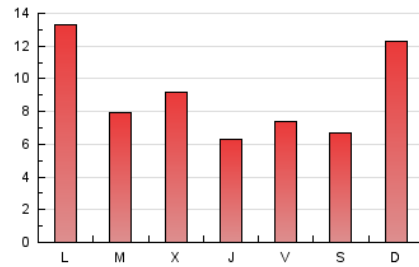

CANFALI
marina alta
Des de 1976

1. Cifras totales y promedios (Nacional)

MES - AÑO	NAVEGADORES UNICOS	VISITAS	PAGINAS
Septiembre - 2024	13.380	19.898	27.794
PROMEDIO DIARIO	598	663	926
PROMEDIO LUNES-VIERNES	585	645	903
PROMEDIO SABADO-DOMINGO	628	705	981
PAGINAS / VISITAS	1,40		
DURACION MEDIA VISITAS	0:01:55		
TIEMPO INTERACCIÓN MEDIO	0:01:32		

2. Secciones (Nacional)

	PAGINAS	%
HOME	3.787	13.63 %
RESTO	24.007	86.37 %

3. Por día del mes (Nacional)

Día	N. únicos	Visitas	Páginas	Día	N. únicos	Visitas	Páginas	Día	N. únicos	Visitas	Páginas
1	544	585	863	11	426	477	656	21	389	424	576
2	667	731	1.004	12	315	343	487	22	597	687	948
3	496	547	778	13	388	434	686	23	741	823	1.080
4	1.001	1.114	1.730	14	296	319	449	24	474	534	765
5	506	556	862	15	509	567	801	25	540	591	804
6	673	740	1.024	16	801	910	1.283	26	547	598	730
7	554	593	886	17	632	673	907	27	500	535	704
8	1.418	1.686	2.301	18	306	345	486	28	467	518	774
9	976	1.078	1.560	19	313	338	453	29	874	967	1.234
10	485	532	717	20	365	407	537	30	1.139	1.246	1.709

4. Gráficas (Nacional)

4.1 Por día de la semana (promedio)

N. únicos / Visitas (x 100)

Páginas (x 100)

4.2 Por franja horaria (promedio)

Visitas_ (x 1000)

Páginas (x 1000)

4.3 Por meses