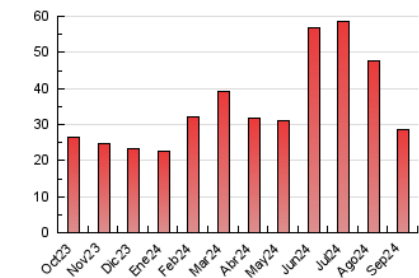

Páginas (x 1000)