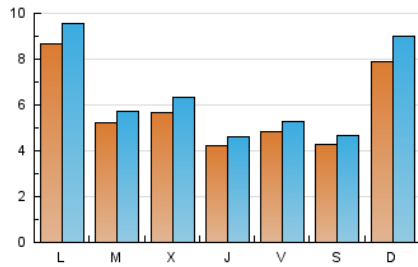

CANFALI
marina alta
Des de 1976

1. Cifras totales y promedios (Nacional)

MES - AÑO	NAVEGADORES UNICOS	VISITAS	PAGINAS
Septiembre - 2024	13.380	19.898	27.794
PROMEDIO DIARIO	598	663	926
PROMEDIO LUNES-VIERNES	585	645	903
PROMEDIO SABADO-DOMINGO	628	705	981
PAGINAS / VISITAS	1,40		
DURACION MEDIA VISITAS	0:01:55		
TIEMPO INTERACCIÓN MEDIO	0:01:32		

2. Secciones (Nacional)

	PAGINAS	%
HOME	3.787	13.63 %
RESTO	24.007	86.37 %

3. Por día del mes (Nacional)

Día	N. únicos	Visitas	Páginas	Día	N. únicos	Visitas	Páginas	Día	N. únicos	Visitas	Páginas
1	544	585	863	11	426	477	656	21	389	424	576
2	667	731	1.004	12	315	343	487	22	597	687	948
3	496	547	778	13	388	434	686	23	741	823	1.080
4	1.001	1.114	1.730	14	296	319	449	24	474	534	765
5	506	556	862	15	509	567	801	25	540	591	804
6	673	740	1.024	16	801	910	1.283	26	547	598	730
7	554	593	886	17	632	673	907	27	500	535	704
8	1.418	1.686	2.301	18	306	345	486	28	467	518	774
9	976	1.078	1.560	19	313	338	453	29	874	967	1.234
10	485	532	717	20	365	407	537	30	1.139	1.246	1.709

4. Gráficas (Nacional)

4.1 Por día de la semana (promedio)

N. únicos / Visitas (x 100)

Páginas (x 100)

4.2 Por franja horaria (promedio)

Visitas_ (x 1000)

Páginas (x 1000)

4.3 Por meses