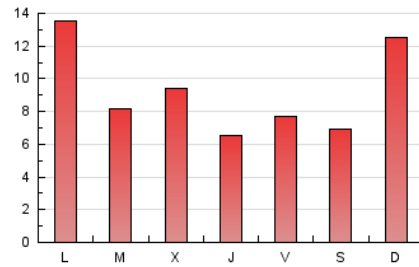

CANFALI
marina alta
Des de 1976

1. Cifras totales y promedios (Nacional e Internacional)

MES - AÑO	NAVEGADORES UNICOS	VISITAS	PAGINAS
Septiembre - 2024	13.884	20.508	28.547
PROMEDIO DIARIO	617	684	952
PROMEDIO LUNES-VIERNES	605	666	929
PROMEDIO SABADO-DOMINGO	646	725	1.004
PAGINAS / VISITAS	1,39		
DURACION MEDIA VISITAS	0:01:54		
TIEMPO INTERACCIÓN MEDIO	0:01:31		

2. Secciones (Nacional e Internacional)

	PAGINAS	%
HOME	3.866	13.54 %
RESTO	24.681	86.46 %

3. Por día del mes (Nacional e Internacional)

Día	N. únicos	Visitas	Páginas	Día	N. únicos	Visitas	Páginas	Día	N. únicos	Visitas	Páginas
1	557	598	877	11	445	498	683	21	405	440	594
2	693	759	1.035	12	329	357	511	22	617	708	970
3	516	570	804	13	398	445	728	23	754	837	1.098
4	1.025	1.141	1.770	14	302	325	455	24	491	551	782
5	533	584	899	15	524	582	816	25	557	608	822
6	704	774	1.067	16	824	935	1.307	26	568	619	751
7	575	615	912	17	652	693	929	27	520	555	736
8	1.456	1.725	2.342	18	318	357	500	28	484	535	794
9	1.001	1.104	1.591	19	319	344	459	29	896	996	1.273
10	500	548	735	20	383	427	559	30	1.169	1.278	1.748

4. Gráficas (Nacional e Internacional)

4.1 Por día de la semana (promedio)

N. únicos / Visitas (x 100)

Páginas (x 100)

4.2 Por franja horaria (promedio)

Visitas_ (x 1000)

Páginas (x 1000)

4.3 Por meses