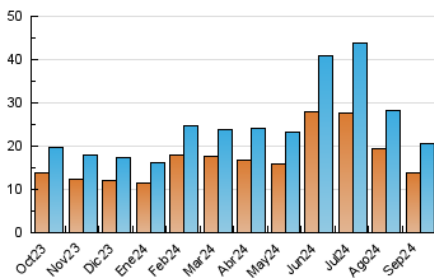

4.3 Por meses

N. únicos / Visitas (x 1000)