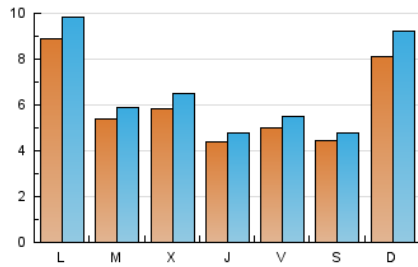

CANFALI
marina alta
Des de 1976

1. Cifras totales y promedios (Nacional e Internacional)

MES - AÑO	NAVEGADORES UNICOS	VISITAS	PAGINAS
Septiembre - 2024	13.884	20.508	28.547
PROMEDIO DIARIO	617	684	952
PROMEDIO LUNES-VIERNES	605	666	929
PROMEDIO SABADO-DOMINGO	646	725	1.004
PAGINAS / VISITAS	1,39		
DURACION MEDIA VISITAS	0:01:54		
TIEMPO INTERACCIÓN MEDIO	0:01:31		

2. Secciones (Nacional e Internacional)

	PAGINAS	%
HOME	3.866	13.54 %
RESTO	24.681	86.46 %

3. Por día del mes (Nacional e Internacional)

Día	N. únicos	Visitas	Páginas	Día	N. únicos	Visitas	Páginas	Día	N. únicos	Visitas	Páginas
1	557	598	877	11	445	498	683	21	405	440	594
2	693	759	1.035	12	329	357	511	22	617	708	970
3	516	570	804	13	398	445	728	23	754	837	1.098
4	1.025	1.141	1.770	14	302	325	455	24	491	551	782
5	533	584	899	15	524	582	816	25	557	608	822
6	704	774	1.067	16	824	935	1.307	26	568	619	751
7	575	615	912	17	652	693	929	27	520	555	736
8	1.456	1.725	2.342	18	318	357	500	28	484	535	794
9	1.001	1.104	1.591	19	319	344	459	29	896	996	1.273
10	500	548	735	20	383	427	559	30	1.169	1.278	1.748

4. Gráficas (Nacional e Internacional)

4.1 Por día de la semana (promedio)

N. únicos / Visitas (x 100)

Páginas (x 100)

4.2 Por franja horaria (promedio)

Visitas_ (x 1000)

Páginas (x 1000)

4.3 Por meses