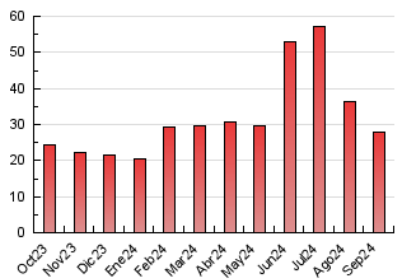

CANFALI
marina alta
Des de 1976

1. Cifras totales y promedios (Nacional)

MES - AÑO	NAVEGADORES UNICOS	VISITAS	PAGINAS
Septiembre - 2024	13.380	19.898	27.794
PROMEDIO DIARIO	598	663	926
PROMEDIO LUNES-VIERNES	585	645	903
PROMEDIO SABADO-DOMINGO	628	705	981
PAGINAS / VISITAS	1,40		
DURACION MEDIA VISITAS	0:01:55		
TIEMPO INTERACCIÓN MEDIO	0:01:32		

2. Secciones (Nacional)

	PAGINAS	%
HOME	3.787	13.63 %
RESTO	24.007	86.37 %

3. Por día del mes (Nacional)

Día	N. únicos	Visitas	Páginas	Día	N. únicos	Visitas	Páginas	Día	N. únicos	Visitas	Páginas
1	544	585	863	11	426	477	656	21	389	424	576
2	667	731	1.004	12	315	343	487	22	597	687	948
3	496	547	778	13	388	434	686	23	741	823	1.080
4	1.001	1.114	1.730	14	296	319	449	24	474	534	765
5	506	556	862	15	509	567	801	25	540	591	804
6	673	740	1.024	16	801	910	1.283	26	547	598	730
7	554	593	886	17	632	673	907	27	500	535	704
8	1.418	1.686	2.301	18	306	345	486	28	467	518	774
9	976	1.078	1.560	19	313	338	453	29	874	967	1.234
10	485	532	717	20	365	407	537	30	1.139	1.246	1.709

4. Gráficas (Nacional)

4.1 Por día de la semana (promedio)

N. únicos / Visitas (x 100)

Páginas (x 100)

4.2 Por franja horaria (promedio)

Visitas_ (x 1000)

Páginas (x 1000)

4.3 Por meses

N. únicos / Visitas (x 1000)

Páginas (x 1000)

5. Observaciones

Este Medio Electrónico de Comunicación ha sido medido por la herramienta Google Analytics de Google (GA4).

6. Definiciones básicas (Para más información ver Normas Técnicas para el Control de los Medios Electrónicos de Comunicación)